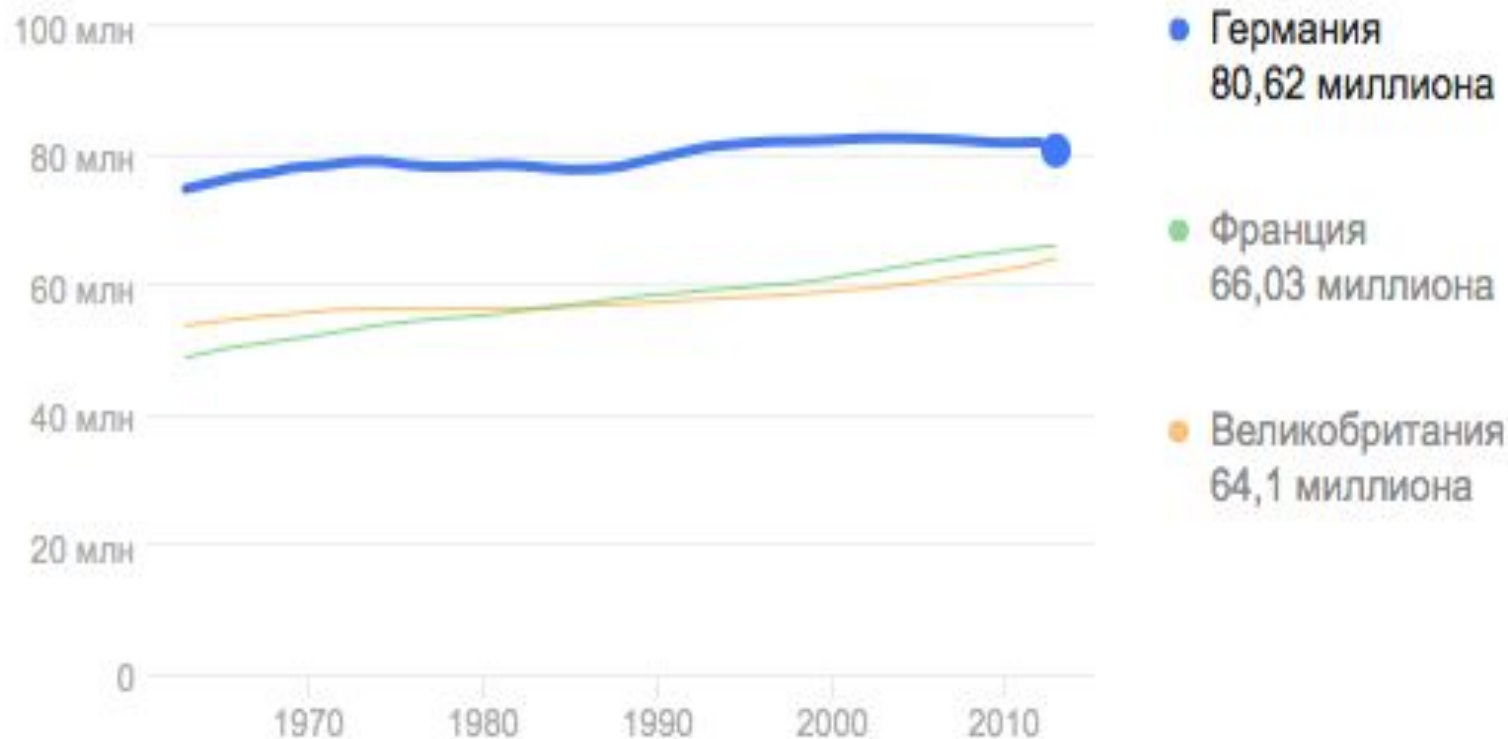

Административное деление Германии

НАСЕЛЕНИЕ ГЕРМАНИИ

ЧИСЛЕННОСТЬ НАСЕЛЕНИЯ

80,62 миллиона (2013 г.)

Германия, Население

ПЛОТНОСТЬ НАСЕЛЕНИЯ

ПРИРОСТ НАСЕЛЕНИЯ

0,2% в год (2013 г.)