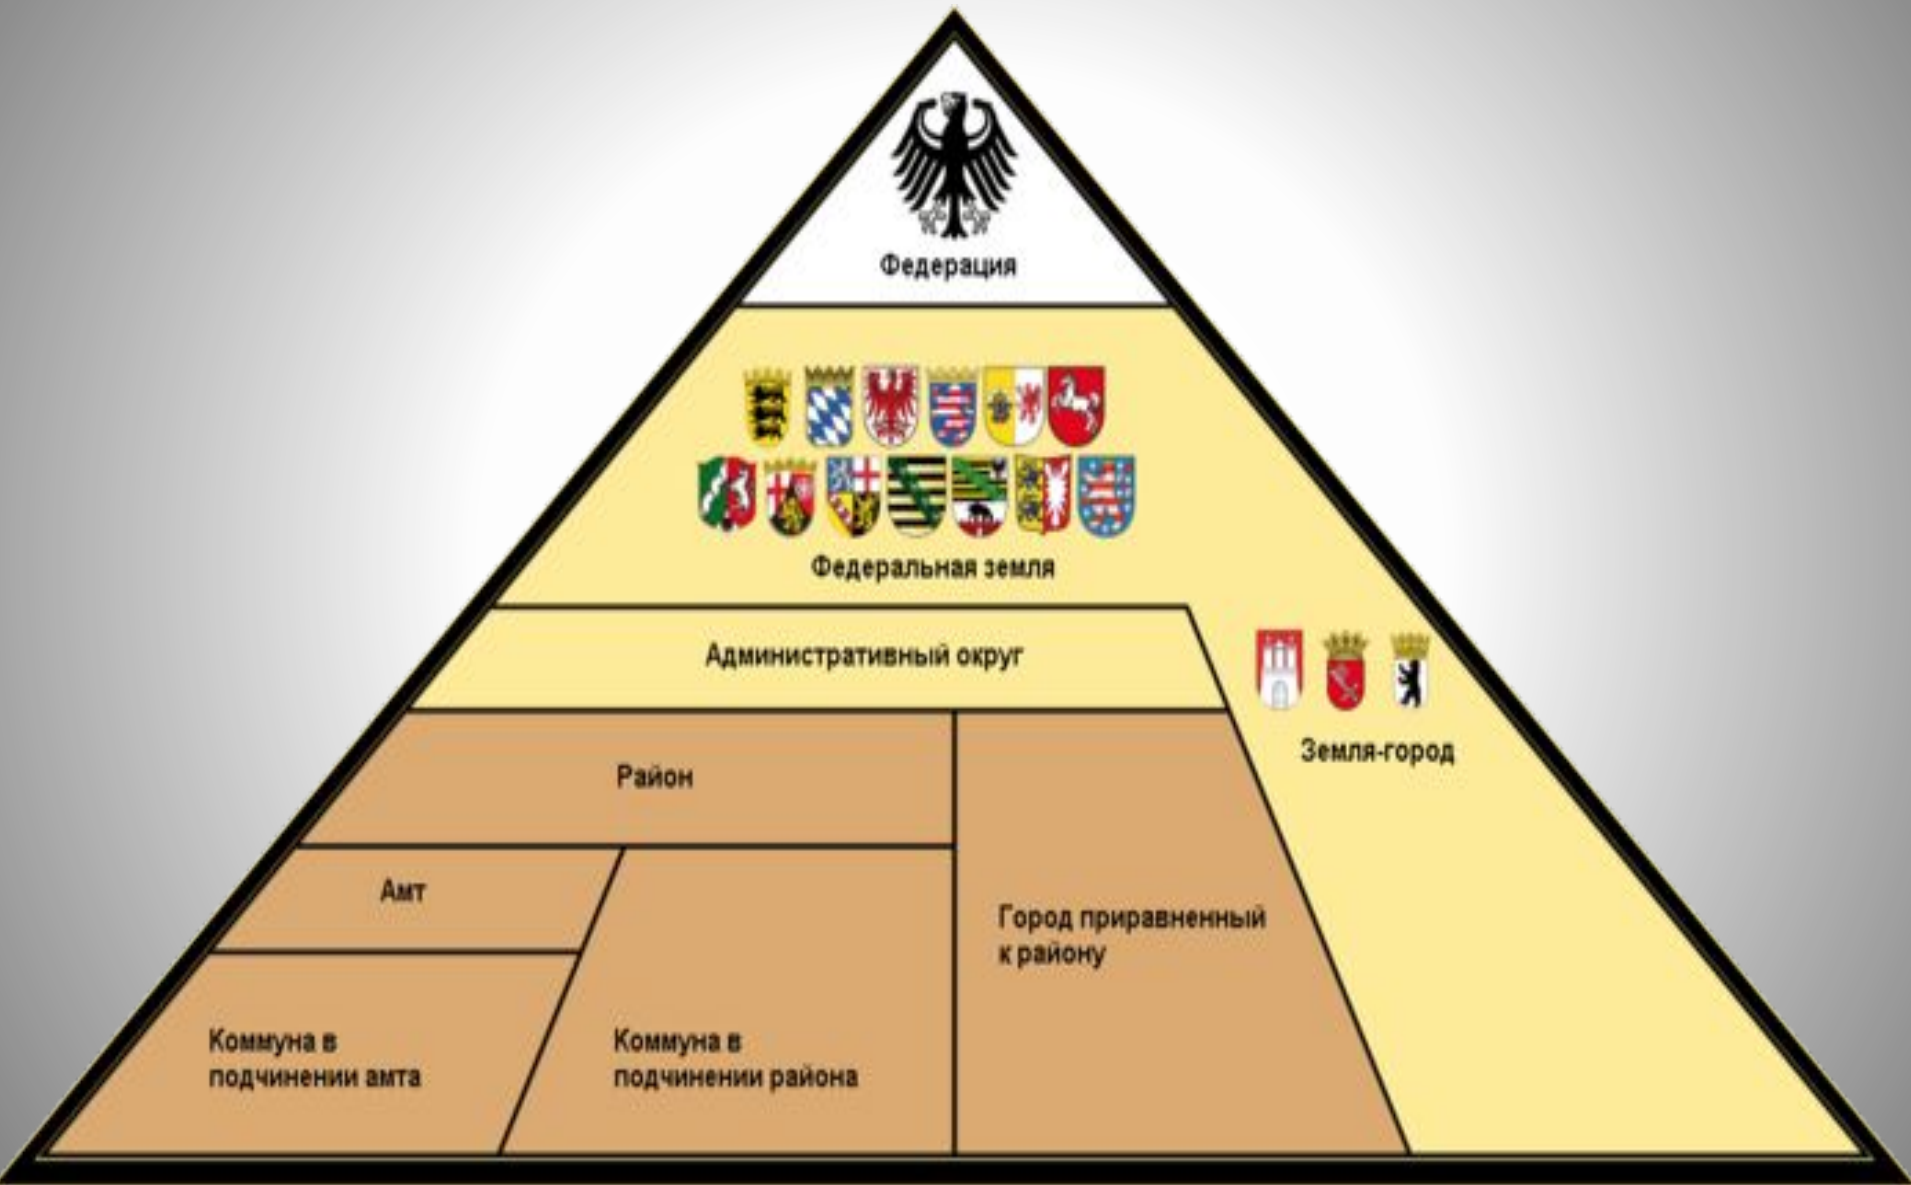

Административное деление Германии