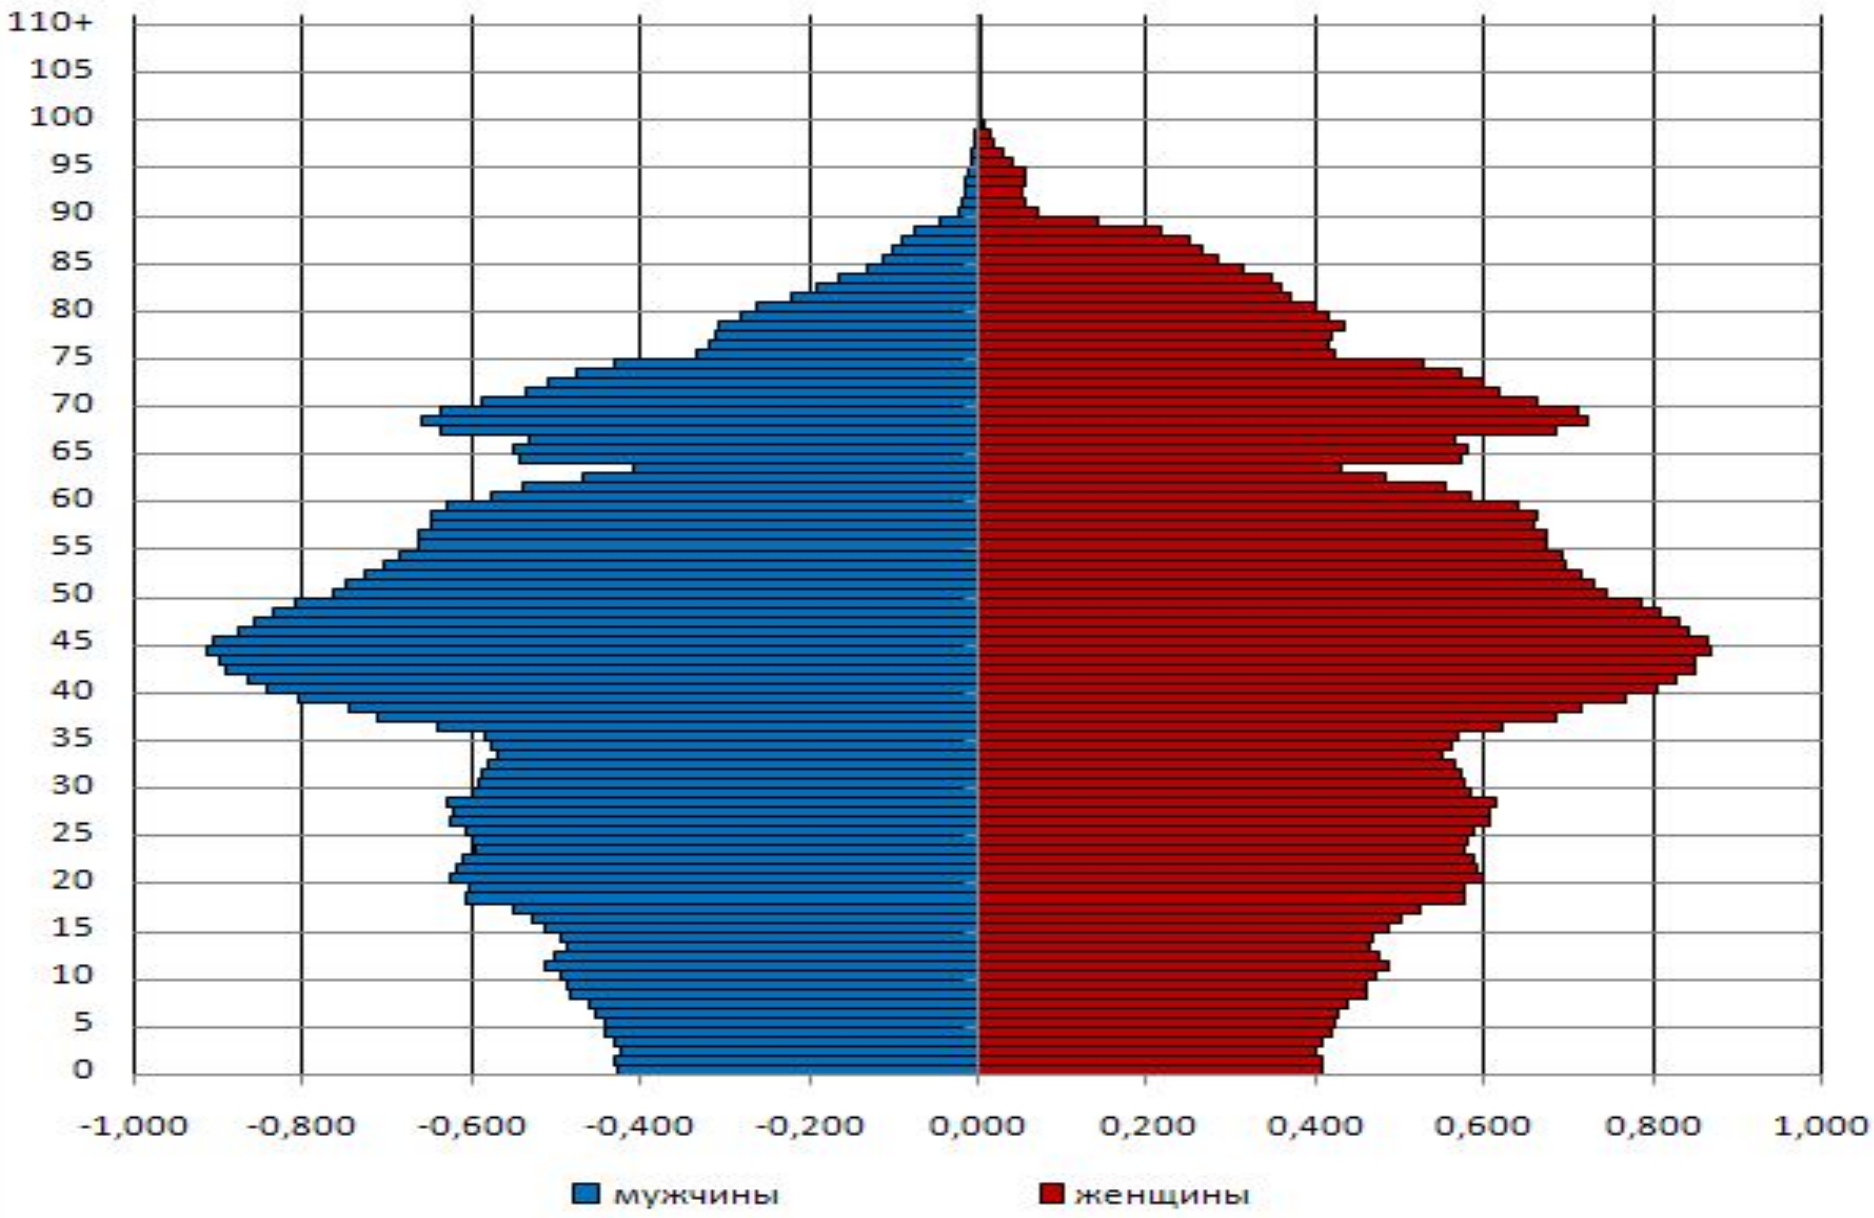

Половозрастная пирамида германии на 2014 г, % от всего населения