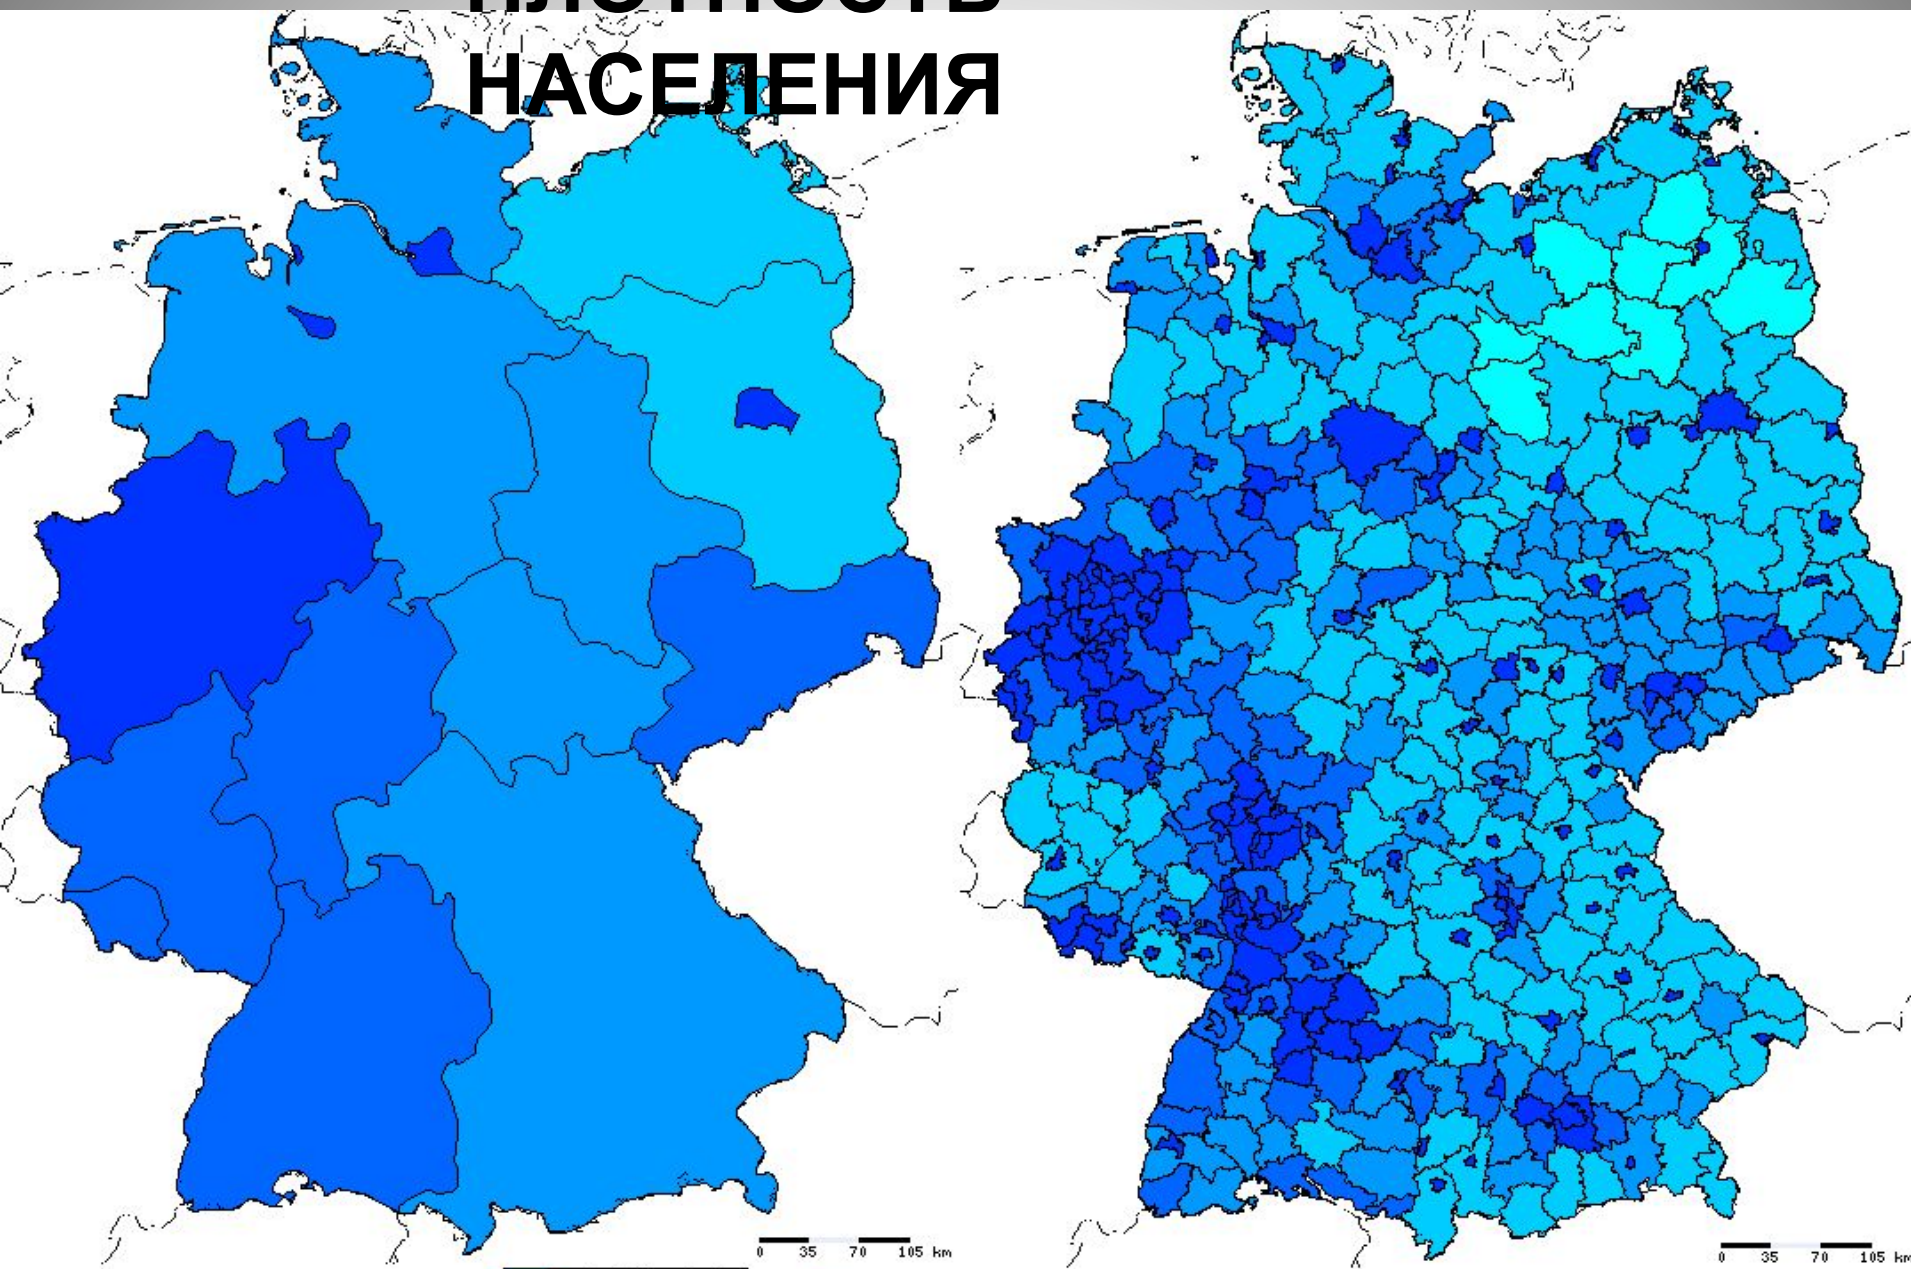

ПЛОТНОСТЬ НАСЕЛЕНИЯ