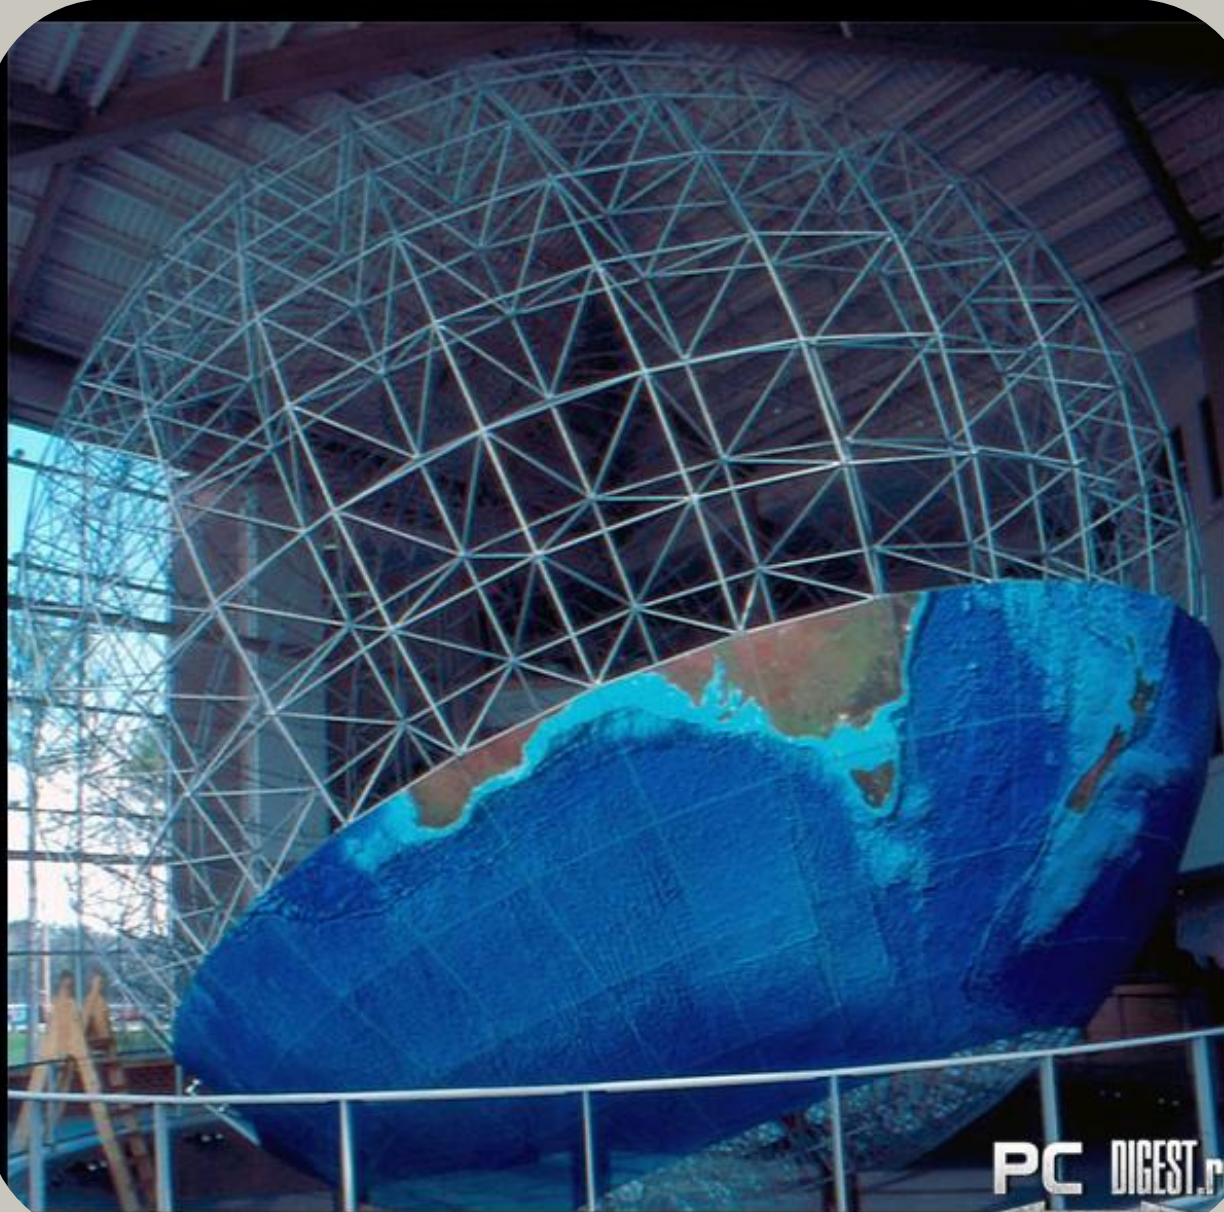

PC DIGEST.COM