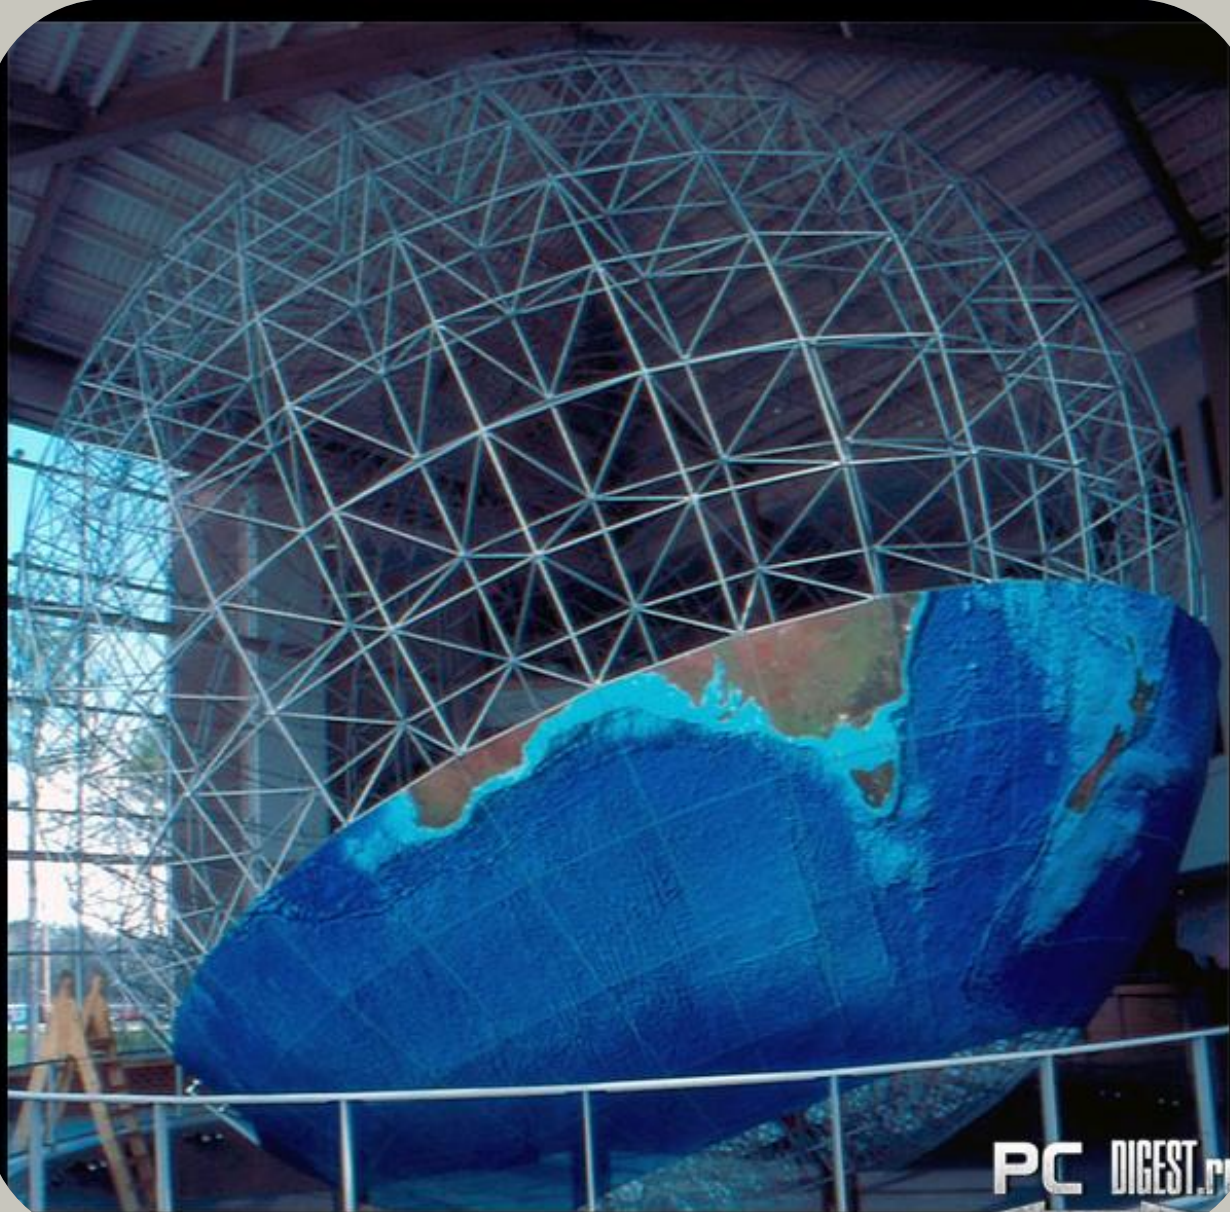

PC DIGEST.COM