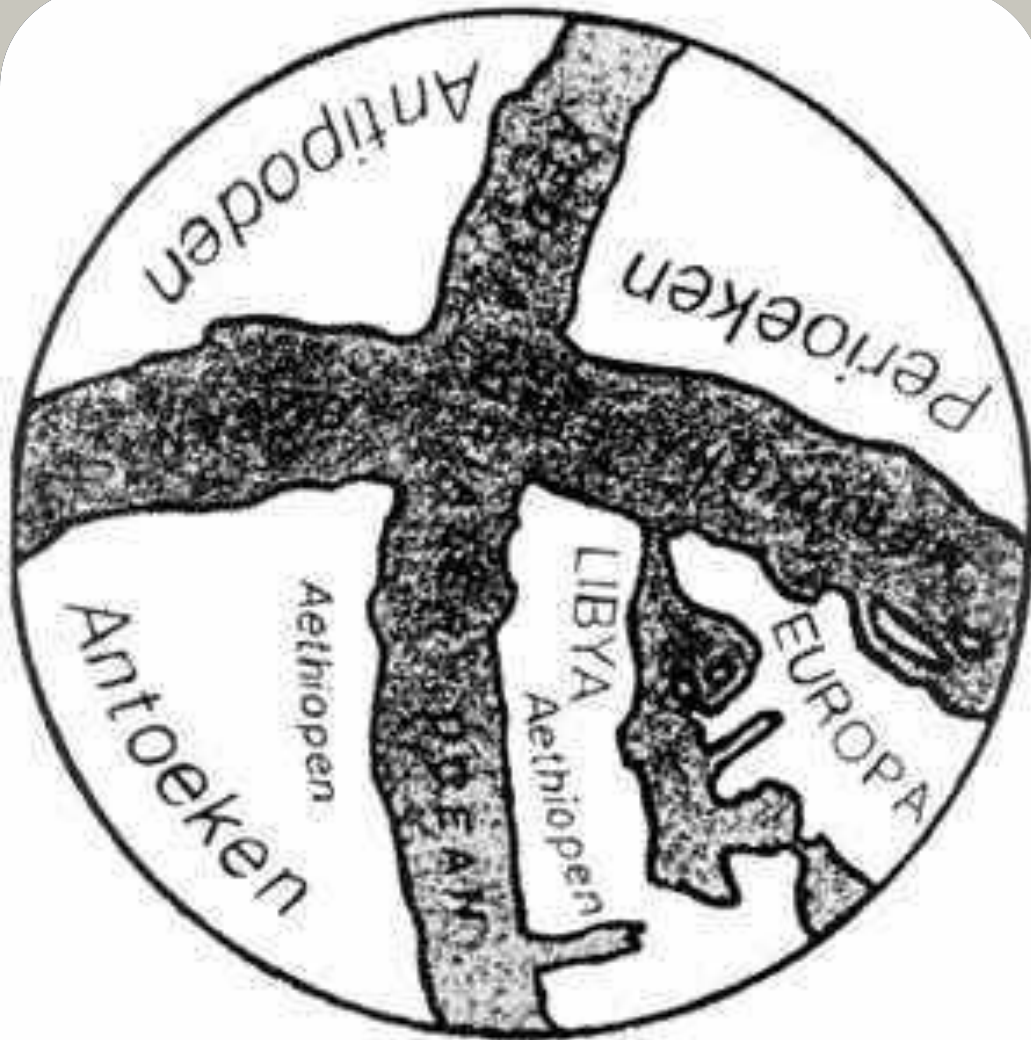

## Самый старый глобус

Глобус (от лат. globus, «шар») — трёхмерная модель Земли или другой планеты, а также модель небесной сферы (небесный глобус). Первый глобус был создан около 150 г. до н. э. Кратесом Малльским. Сам глобус не сохранился, но рисунок остался.

# Самый древний глобус найден в США

- Самый древний глобус найден в США. Ученые уверены, что обнаружили самую древнейшую модель мира. Глобус, создание которого датируется началом 16-го века, был изготовлен во Флоренции из двух половинок страусиных яиц. На нем нанесены изображения Европы и туманные сведения о Северной и Южной Америке, которые предоставляли европейские мореплаватели и исследователи, такие как Христофор Колумб и Америго Веспуччи. На поверхности глобуса имеются также рисунки с различными животными, переплетения волн и даже, потерпевший кораблекрушение моряк.

# Самый старый глобус

- Самый старый глобус, который дошёл до нас, был сделан из телячьей кожи, туго натянутой на металлические ребра. На нём отсутствовало полмира. Его изобрёл немецкий учёный Мартин Бехайм в 1492 году.

# Один из самых старых глобусов в мире

Ягеллонский глобус  
(лат. Globus  
Jagellonicus) — один  
из старейших в  
мире глобусов и,  
возможно, самый  
старый, на который  
нанесены  
очертания  
Америки.  
Датируется  
приблизительно  
**1510 ГОДОМ**