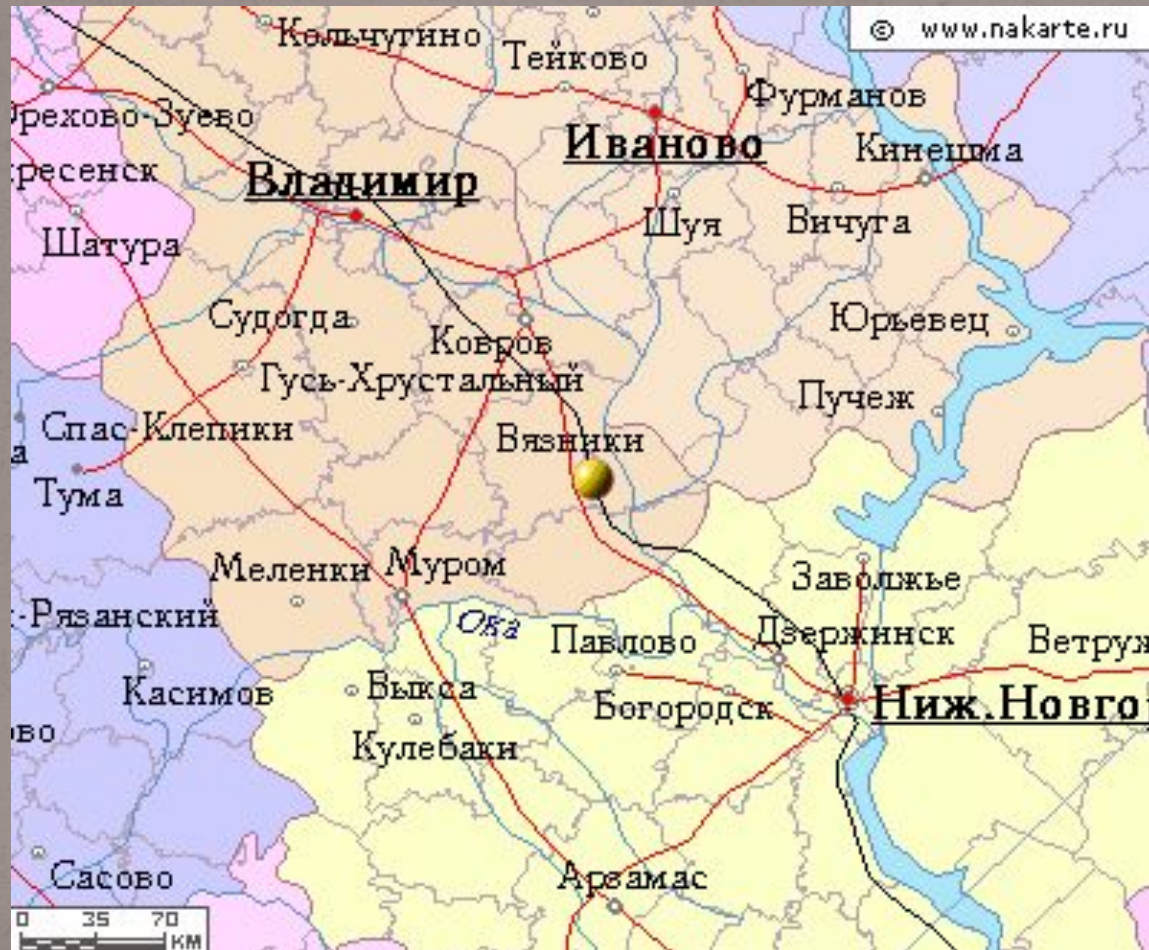

ГОРОД

ВЯЗНИКИ

Место на карте

Въезд в город

Mixan

Герб города

Старый город

Привѣтъ изъ Вязниковъ.

Виды г. Вязниковъ. № 10.
Общій видъ съ западной стороны.

Старый город

Город сейчас

Памятная стела

Благовещенский монастырь

Великие люди

Великие люди

Река Клязьма