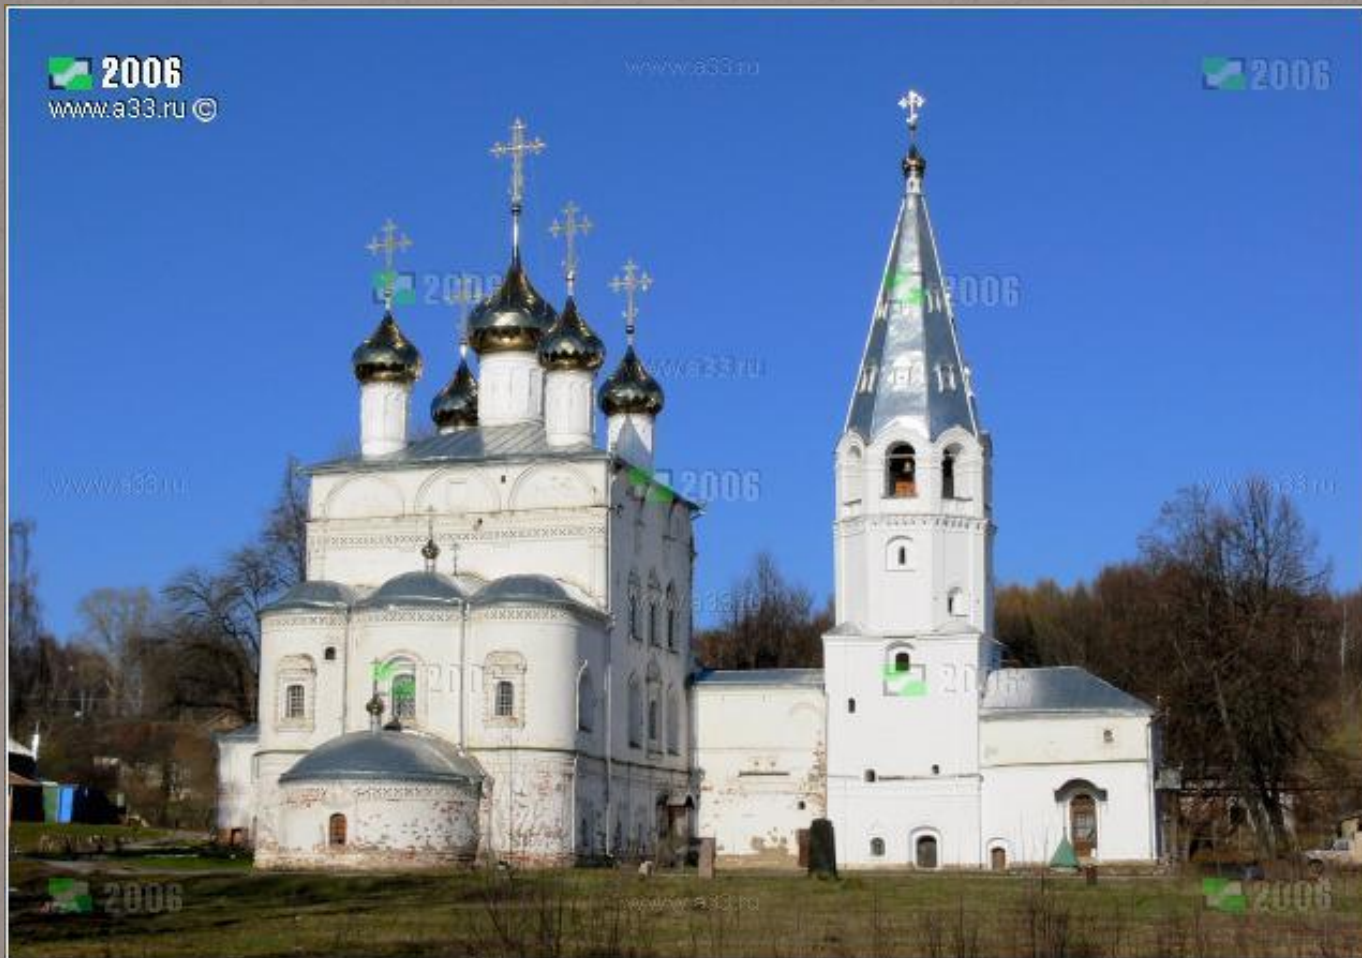

Виды г. Вязниковъ. № 10.
Общій видъ съ западной стороны.

Старый город

Город сейчас

Памятная стела

Благовещенский монастырь

Великие люди

Великие люди

Река Клязьма