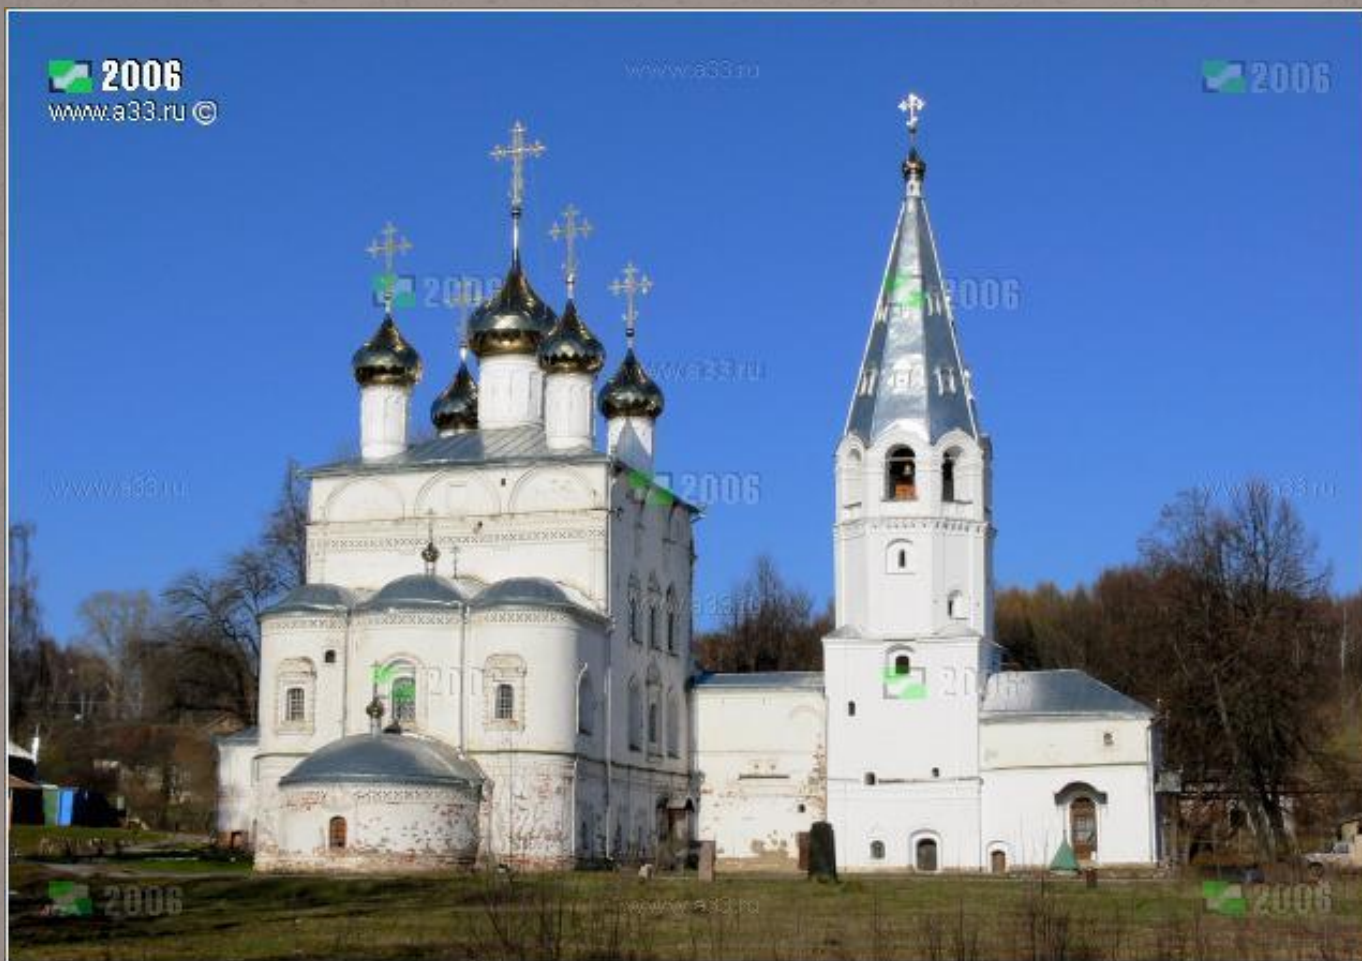

Виды г. Вязниковъ. № 10.
Общій видъ съ западной стороны.

Старый город

Город сейчас

Памятная стела

Благовещенский монастырь

Великие люди

Великие люди

Река Клязьма