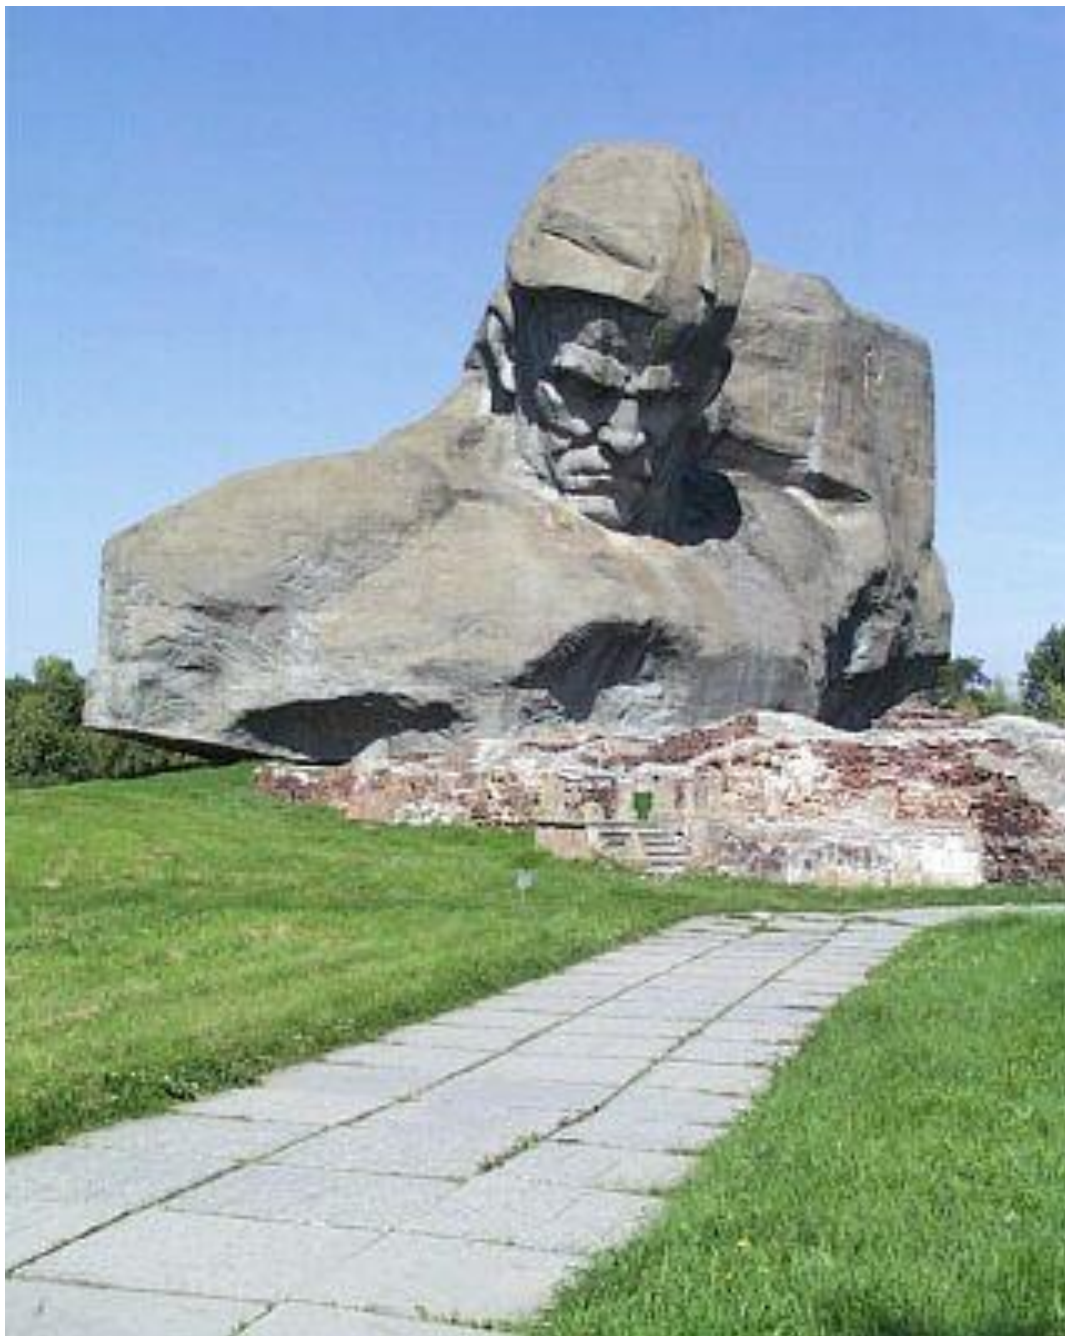

К 60-летию Победы

Города - герои

Брестская крепость-герой

Минск

Волгоград

подготовила учительница СШ №173

Урбанович Т. Н.

Брестская крепость-герой

- **Главный монумент мемориального комплекса**

- Холмские
ворота

- Тереспольские ворота

- Композиция
« Лист
календаря»

- Скульптура « Жажда»

- Здание, в котором размещался красноармейский клуб

- Музей

МИНСК

- Курган Славы

- Обелиск городу-герою Минску

- Монумент Победы