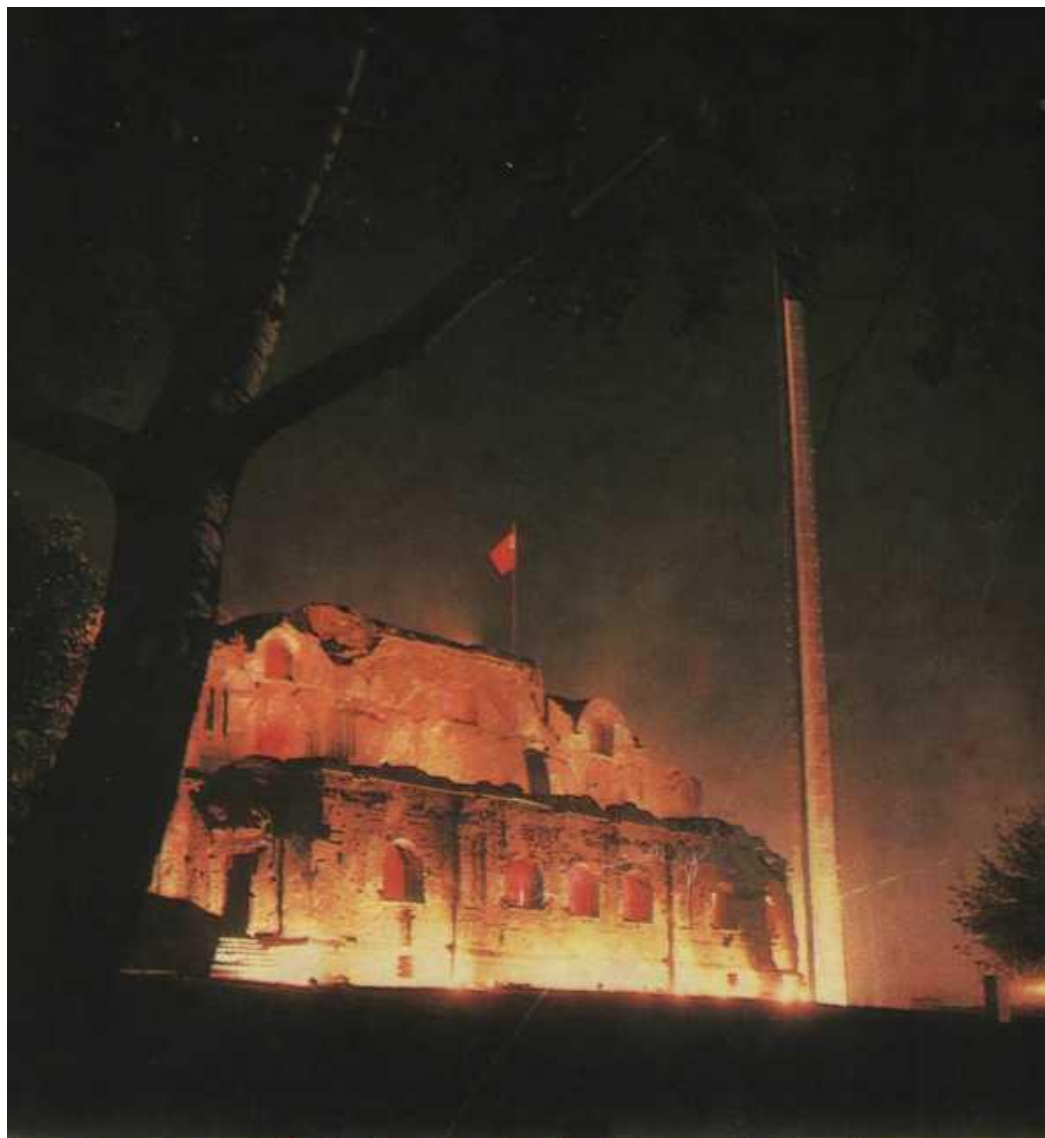

- **Главный монумент мемориального комплекса**

- Холмские
ворота

- Тереспольские ворота

- Композиция
« Лист
календаря»

- Скульптура « Жажда»

- Здание, в котором размещался красноармейский клуб

- Музей

МИНСК