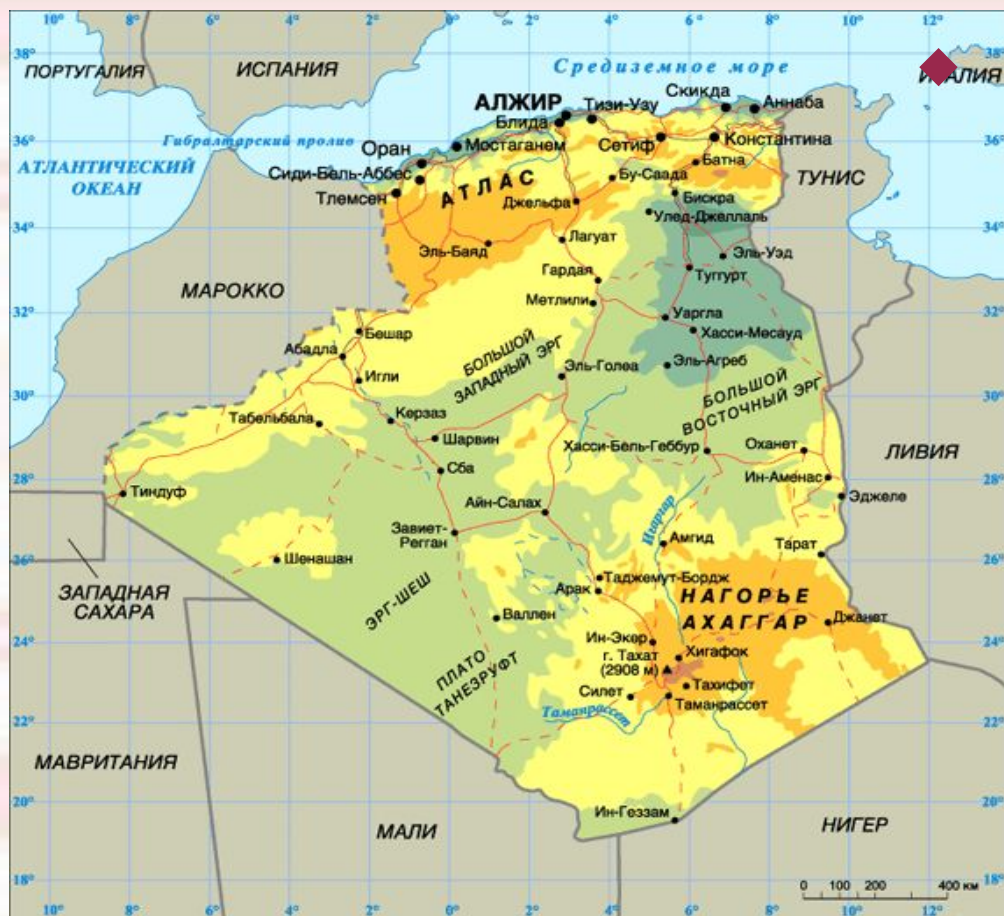

Презентация

ПО ТЕМЕ:

Государство АЛЖИР

*Подготовили учащиеся 7 класса.
Руководитель: Булыгина Л.Н.
г.Тольятти МОУ сш № 94*

План характеристики страны:

- 1. Географическое положение страны.
- 2. Государственные символы.
- 3. Государственное устройство.
- 4. Экономика.
- 5. Население.
- 6. Образование и здравоохранение.
- 7. Природа.

Географическое положение

Находится Алжир на севере Африки. Одно из крупнейших государств континента. Общая площадь страны 2 381 740 км².

Государственный флаг

Состоит из двух вертикальных полос одинаковой ширины зелёного и белого цвета. В центре расположены красная звезда и полумесяц. Флаг принят 3 июля 1962 года