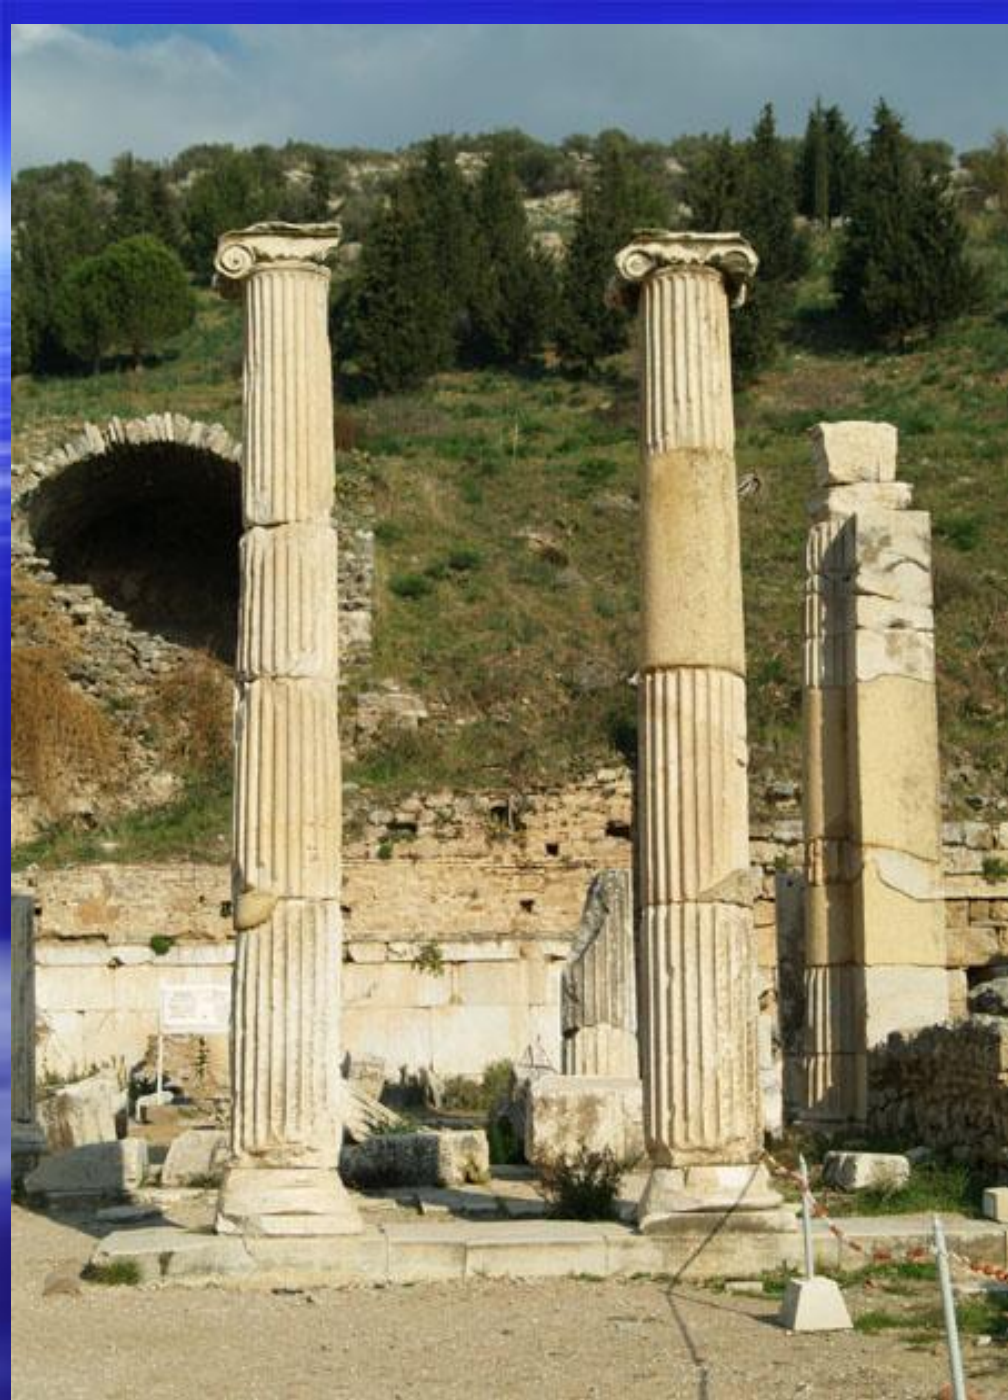

Греция

сегодня

ГРЕЦИЯ

SUPERLAND

Древняя Греция

муниципалитет

проспект

Древнегреческий храм

Библиотека

Акрополь

Базилика

Древнегреческие бани

Агора

Малый театр

Спуск

Древнегреческий город