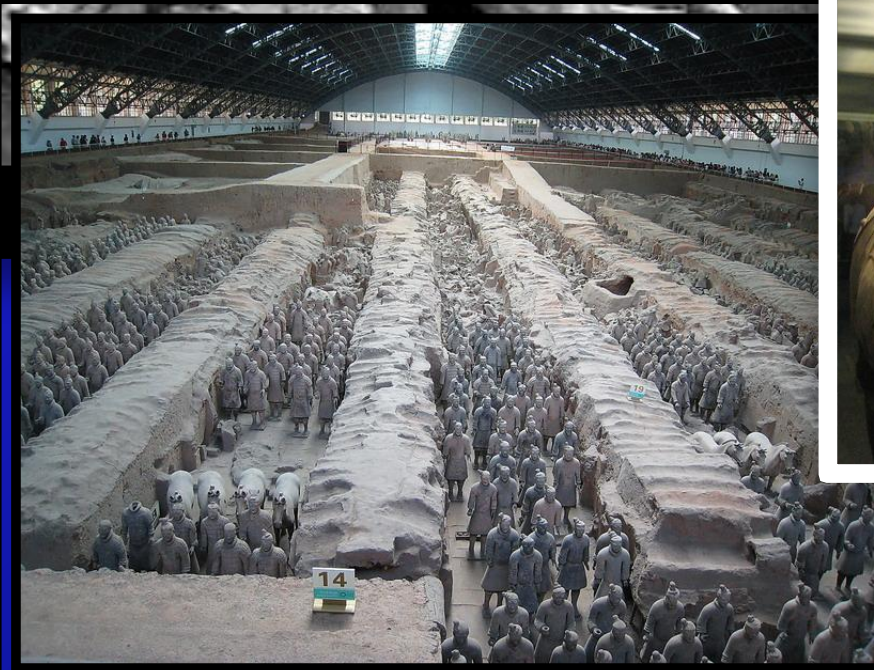

**Гробница императора
Шихуанди
и его терракотовая армия**

В III веке до н.э. в китайском царстве Цинь, родился принц Ин Чжэн, которому богами уготована была великая судьба.

Уже в 13 лет он взошел на престол, а в 21 стал самостоятельным правителем.

Легендарный император Цинь Шихуанди (259-210 гг. до н. э.) был знаменит тем, что подчинил себе все царства древнего Китая, создав в 221 году до н.э. первую в китайской истории империю и приказал возводить Великую Китайскую стену.

ОДНАКО ТЕПЕРЬ ОН БОЛЬШЕ ИЗВЕСТЕН БЛАГОДАРЯ СВОЕМУ МАВЗОЛЕЮ И ЗАХОРОНЕННОЙ АРМИИ ТЕРРАКОТОВЫХ

В 1994 г. был обнаружен подземный генштаб -
собрание высших военачальников.

**Однако, существует мнение, что найденная армия
лишь одна из немногих, охраняющих некрополь**