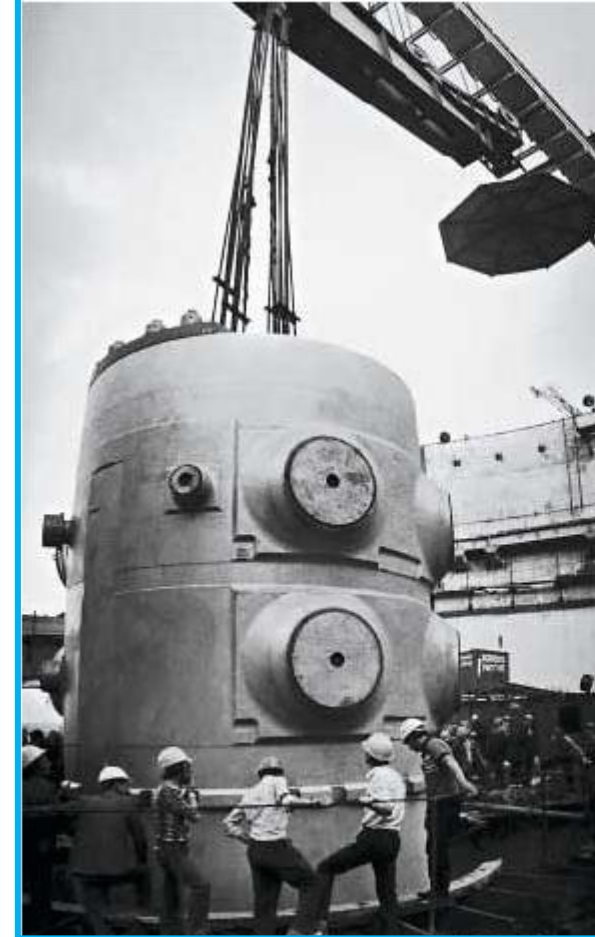

# Балаковская АЭС

Реактор размещается в железобетонной шахте. Масса реактора передается на бетон через металлоконструкции, которые служат одновременно защитой от радиационных излучений и вместе с кожухом реактора образуют герметичную полость - реакторное пространство.

# Балаковская АЭС

Корпус реактора опускается в шахту

Закладка камня в фундамент АЭС

Расположение: близ г. Балаково (Саратовская обл.)

Типы реакторов: ВВЭР-1000

Энергоблоков: 4

Годы ввода в эксплуатацию: 1985, 1987, 1988, 1993