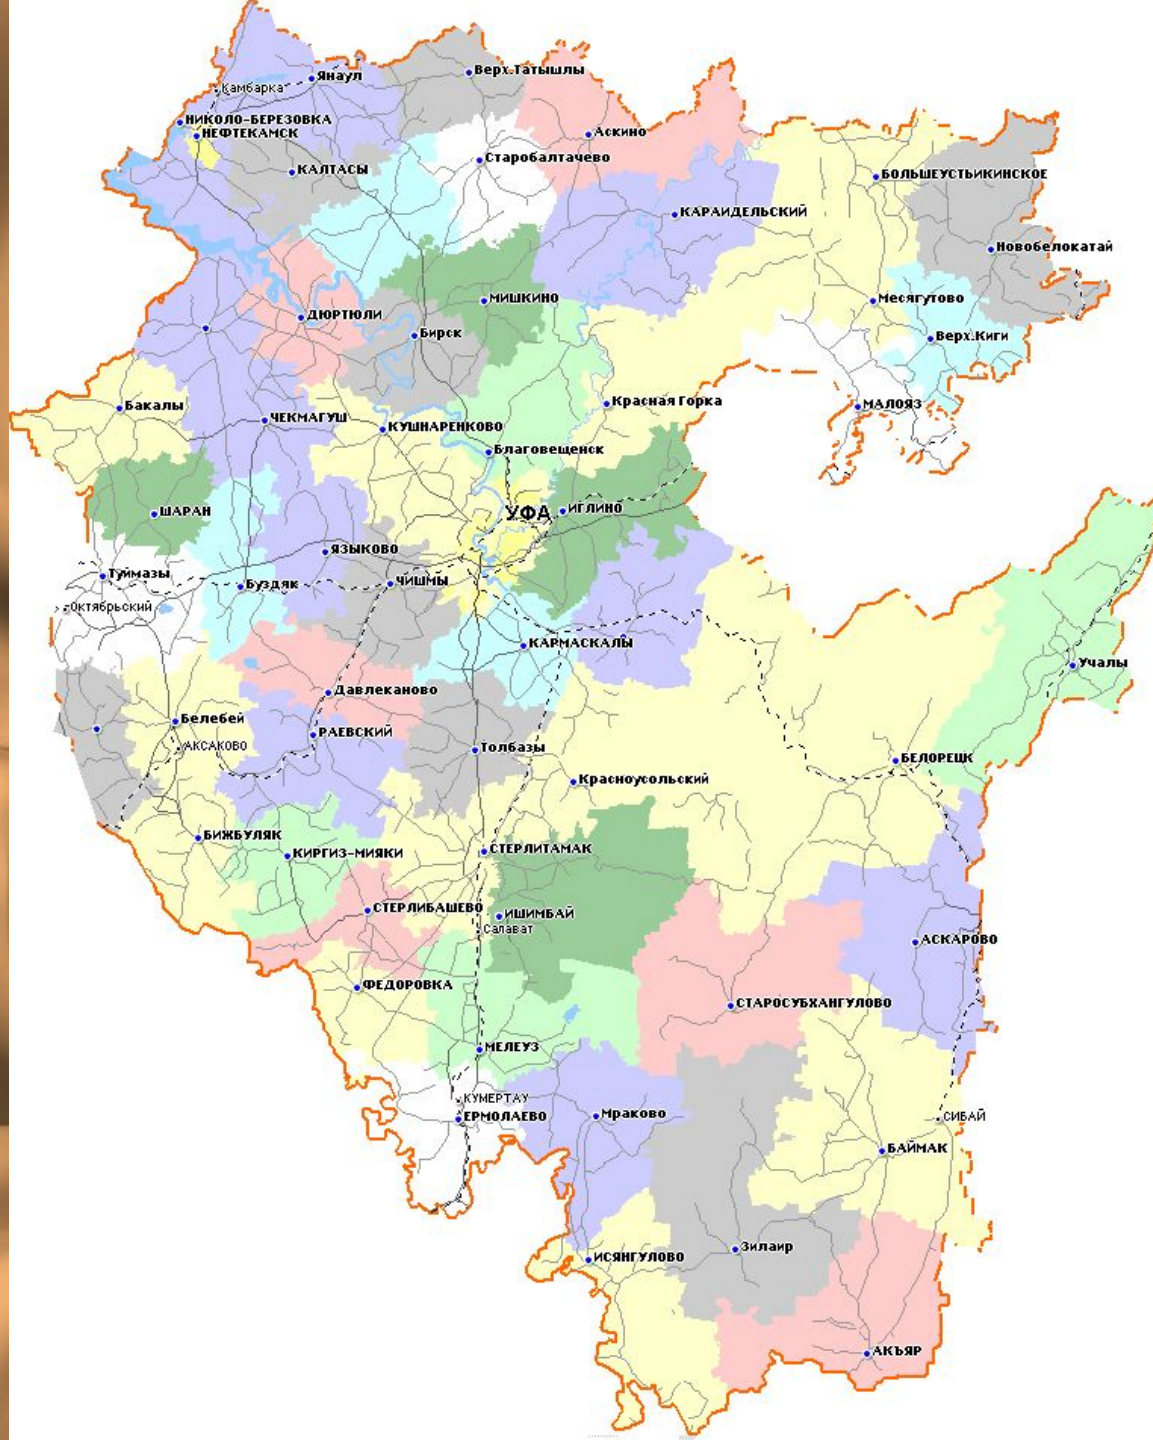

**І
ТУР
РАЗМИНКА**

уфа

на карте россии

II
ТУР

СИМВОЛИКА

krpole.ru

III ТУР

РАСТЕНИЯ И
ЖИВОТНЫЕ МОЕГО
КРАЯ

ФИЗМИНУТКА

Повторяйте за
мною!

Молодц
ы!

IV

ТУР

ИЗВЕСТНЫЕ
ЛЮДИ

БАШКОРТОСТАН

КРАЙ ВОСХОДЯЩЕГО СОЛНЦА

A glowing blue globe of Earth is held in two blue hands against a starry space background. The globe shows the continents of Africa and Europe. The hands are positioned as if supporting the globe from below. The background is a dark blue space filled with numerous small white stars.