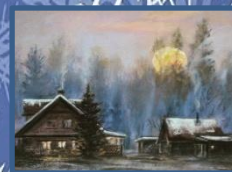

Зима в творчестве художника Михаила Бондаренко

*Подготовила:
Трефилова Раиса
Поликарповна,
учитель биологии,
МБОУ «Карагайская СОШ № 2»,
с.Карагай, Пермский край*

Музыка хрупких пастельных оттенков

Михаил Антонович Бондаренко родился в городе Ельце в 1946 году. В 1964 году окончил Свердловское Суворовское училище, а в 1969 - Пермский военный институт ракетных войск. В

Суворовском училище увлекся живописью и это увлечение сохранил на всю жизнь... Последние 14 лет работает в технике пастели – одной из самых сложных и трудоёмких.

В своих виртуозных пастелях Михаил Бондаренко создает индивидуальные лирические пейзажи. В них выражены оттенки переживаний и чувств, возникающих у созерцателя уральской природы. Художника привлекают русские реалистические пейзажи передвижников. В настоящее время художник живёт и работает в Перми. В галерее представлены зимние пейзажи М.Бондаренко.

Михаил Бондаренко

Зимнее утро

Зимний сон

*Кто такой для меня
Михаил Бондаренко –
это музыка хрупких
пастельных
оттенков,
Три октавы
тончайших,
изменчивых
полутонов,
Где Поэзия Неба
близка и понятна без
слов.*