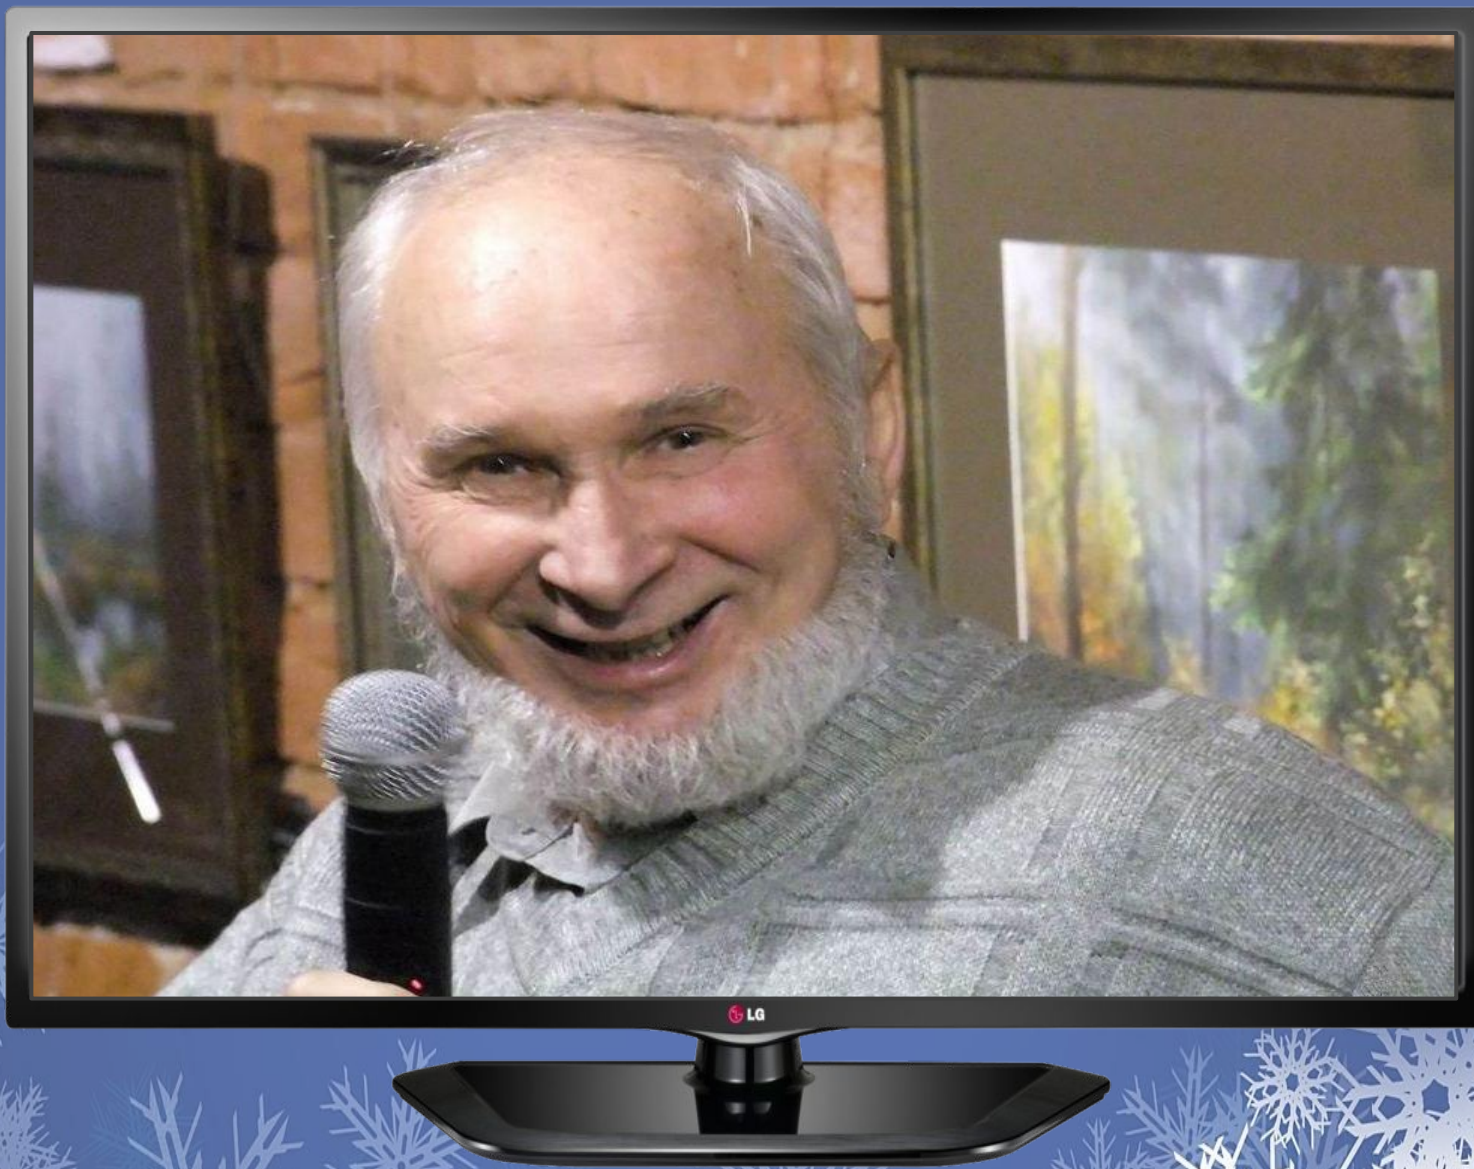

Зима в творчестве художника Михаила Бондаренко

*Подготовила:
Трефилова Раиса
Поликарповна,
учитель биологии,
МБОУ «Карагайская СОШ № 2»,
с.Карагай, Пермский край*

Музыка хрупких пастельных оттенков

Михаил Антонович Бондаренко родился в городе Ельце в 1946 году. В 1964 году окончил Свердловское Суворовское училище, а в 1969 - Пермский военный институт ракетных войск. В

Суворовском училище увлекся живописью и это увлечение сохранил на всю жизнь... Последние 14 лет работает в технике пастели – одной из самых сложных и трудоёмких.

В своих виртуозных пастелях Михаил Бондаренко создает индивидуальные лирические пейзажи. В них выражены оттенки переживаний и чувств, возникающих у созерцателя уральской природы. Художника привлекают русские реалистические пейзажи передвижников. В настоящее время художник живёт и работает в Перми. В галерее представлены зимние пейзажи М.Бондаренко.

Михаил Бондаренко

Зимнее утро

Зимний сон

*Кто такой для меня
Михаил Бондаренко –
это музыка хрупких
пастельных
оттенков,
Три октавы
тончайших,
изменчивых
полутонов,
Где Поэзия Неба
близка и понятна без
слов.*