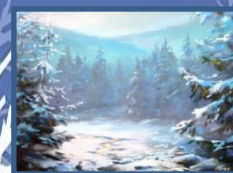

В своих виртуозных пастелях Михаил Бондаренко создает индивидуальные лирические пейзажи. В них выражены оттенки переживаний и чувств, возникающих у созерцателя уральской природы. Художника привлекают русские реалистические пейзажи передвижников. В настоящее время художник живёт и работает в Перми. В галерее представлены зимние пейзажи М.Бондаренко.