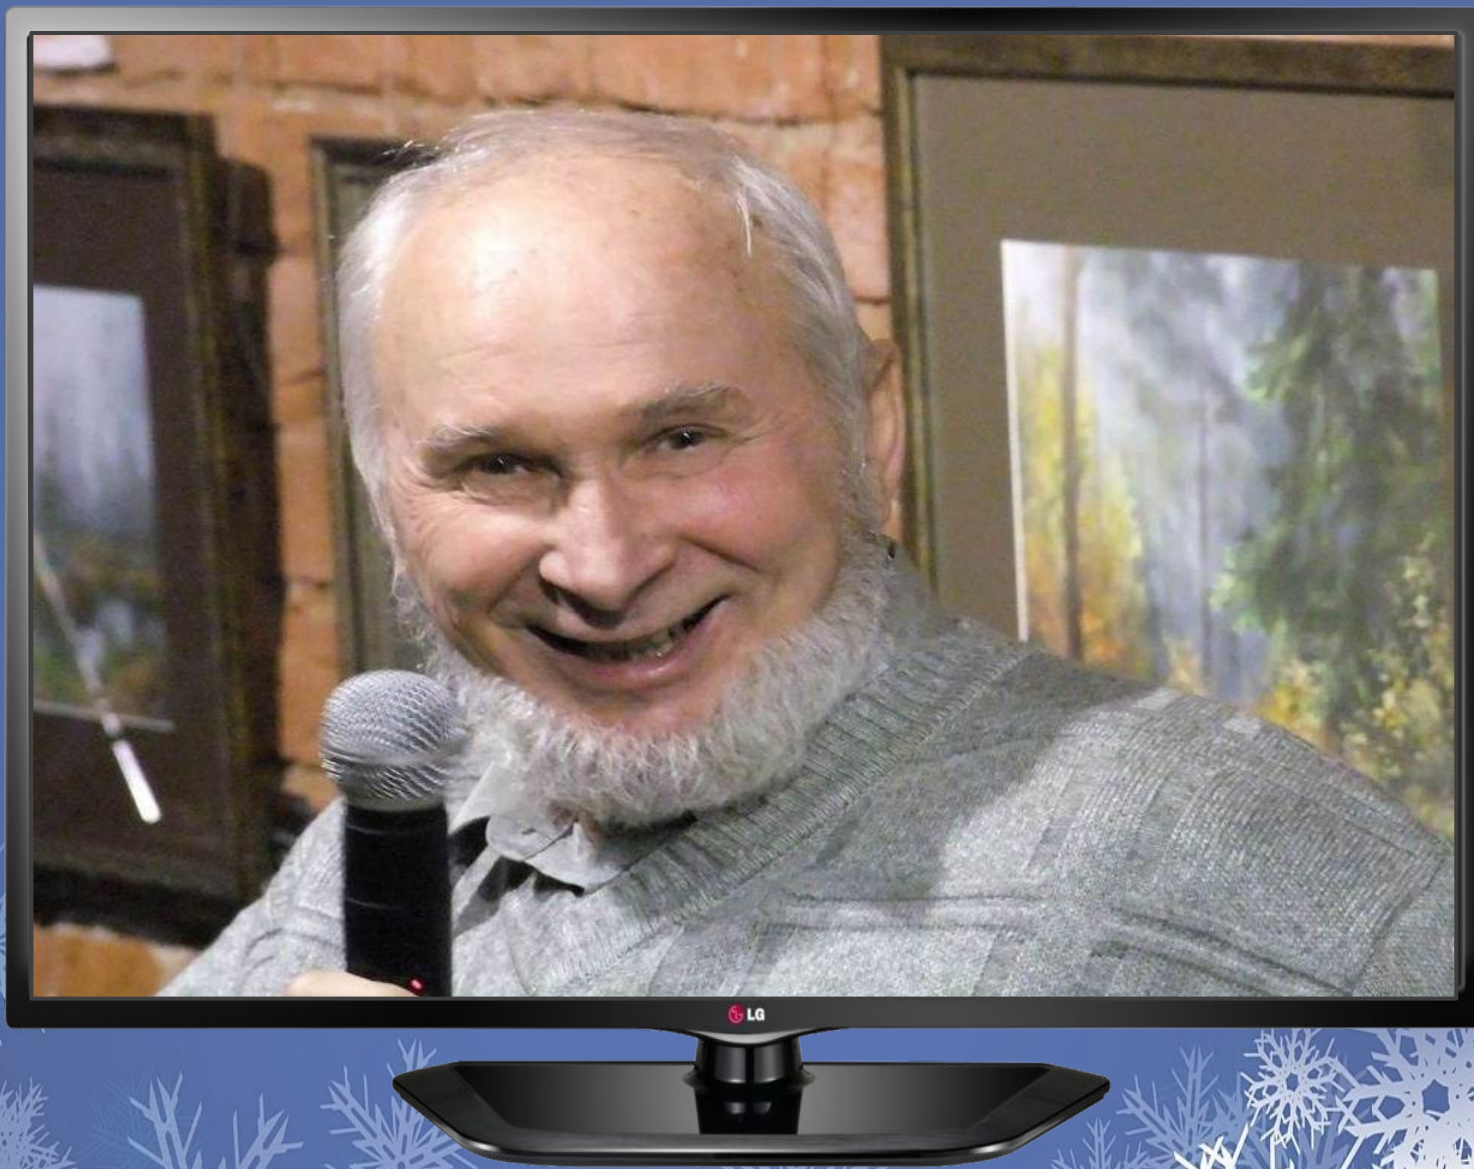

Зима в творчестве художника Михаила Бондаренко

*Подготовила:
Трефилова Раиса
Поликарповна,
учитель биологии,
МБОУ «Карагайская СОШ № 2»,
с.Карагай, Пермский край*

Музыка хрупких пастельных оттенков

Михаил Антонович Бондаренко родился в городе Ельце в 1946 году. В 1964 году окончил Свердловское Суворовское училище, а в 1969 - Пермский военный институт ракетных войск. В Суворовском училище увлекся живописью и это увлечение сохранил на всю жизнь... Последние 14 лет работает в технике пастели – одной из самых сложных и трудоёмких.

В своих виртуозных пастелях Михаил Бондаренко создает индивидуальные лирические пейзажи. В них выражены оттенки переживаний и чувств, возникающих у созерцателя уральской природы. Художника привлекают русские реалистические пейзажи передвижников. В настоящее время художник живёт и работает в Перми. В галерее представлены зимние пейзажи М.Бондаренко.

Михаил Бондаренко

Зимнее утро

Зимний сон

*Кто такой для меня
Михаил Бондаренко –
это музыка хрупких
пастельных
оттенков,
Три октавы
тончайших,
изменчивых
полутонов,
Где Поэзия Неба
близка и понятна без
слов.*