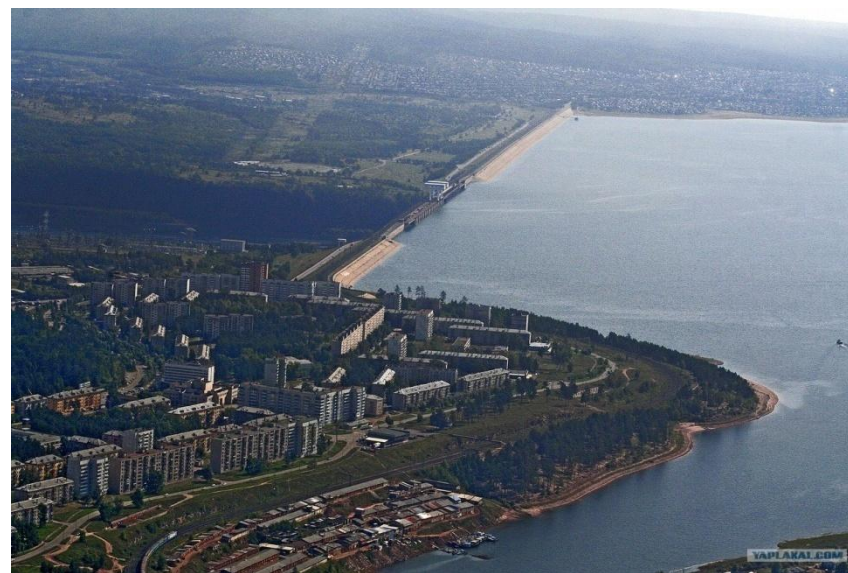

Искусственные водоемы

Тупикина Ольга Александровна

Панамский канал

Братское водохранилище

Задание

- Определите в чем сходство Сарезского озера и Обского моря?

Сарезское озеро

Обское море

Заполнить таблицу

Вид искусственного водоема	Значение	Примеры
1	1	
2	2	
3	3	

Вид искусственного водоема	Значение	Примеры
1 Канал - искусственная река.		

Виды каналов

Практическая работа.

- По физической карте России в атласе определите исходный и конечный пункты для речного судна, следующего по маршруту: город _____ - река Нева – Ладожское озеро – река Свирь – Онежское озеро – Волго-Балтийский канал – Рыбинское водохранилище – река Волга – канал им. Москвы – город _____.
- По физической карте России в атласе определите исходный и конечный пункты для речного судна, следующего по маршруту: город _____ - Белое море – Беломорско-Балтийский канал – Онежское озеро – Волго-Балтийский канал – Рыбинское водохранилище – река Волга – канал им. Москвы – город - _____.
- Найдите морские судоходные каналы.