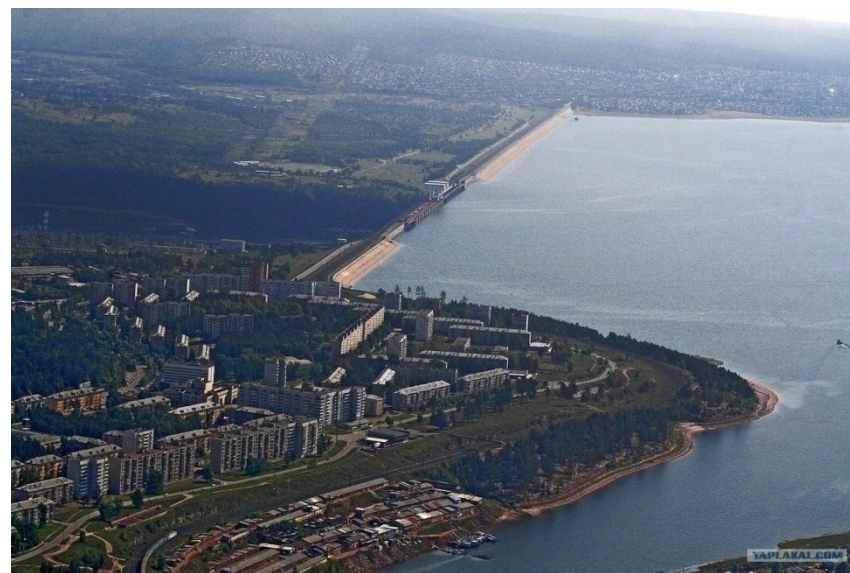

Искусственные водоемы

Тупикина Ольга Александровна

Панамский канал

Братское водохранилище

Задание

- Определите в чем сходство Сарезского озера и Обского моря?

Сарезское озеро

Обское море

Заполнить таблицу

Вид искусственного водоема	Значение	Примеры
1	1	
2	2	
3	3	

Вид искусственного водоема	Значение	Примеры
1 Канал - искусственная река.		

Виды каналов

Практическая работа.

- По физической карте России в атласе определите исходный и конечный пункты для речного судна, следующего по маршруту: город _____ - река Нева – Ладожское озеро – река Свирь – Онежское озеро – Волго-Балтийский канал – Рыбинское водохранилище – река Волга – канал им. Москвы – город _____.
- По физической карте России в атласе определите исходный и конечный пункты для речного судна, следующего по маршруту: город _____ - Белое море – Беломорско-Балтийский канал – Онежское озеро – Волго-Балтийский канал – Рыбинское водохранилище – река Волга – канал им. Москвы – город - _____.
- Найдите морские судоходные каналы.