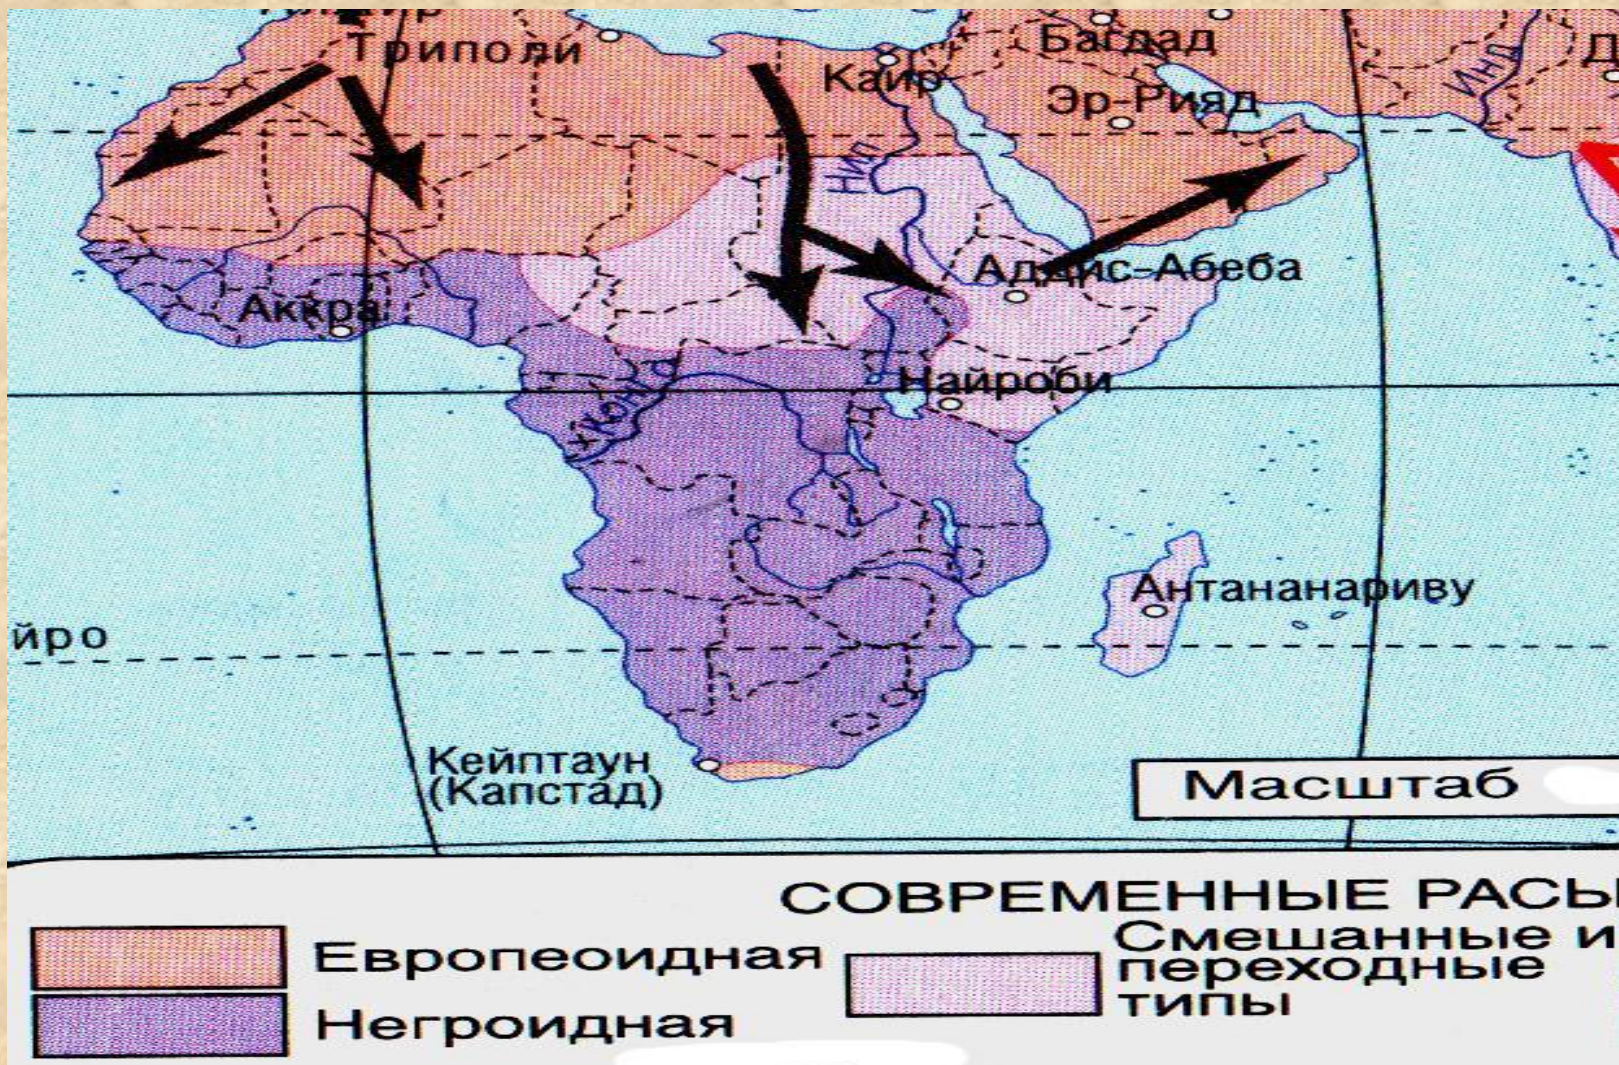

Расовый состав населения.

Большой географический атлас школьника. Стр. 40

Каков расовый состав Африки и как они распространены на континенте. Каковы причина такого распространения ?