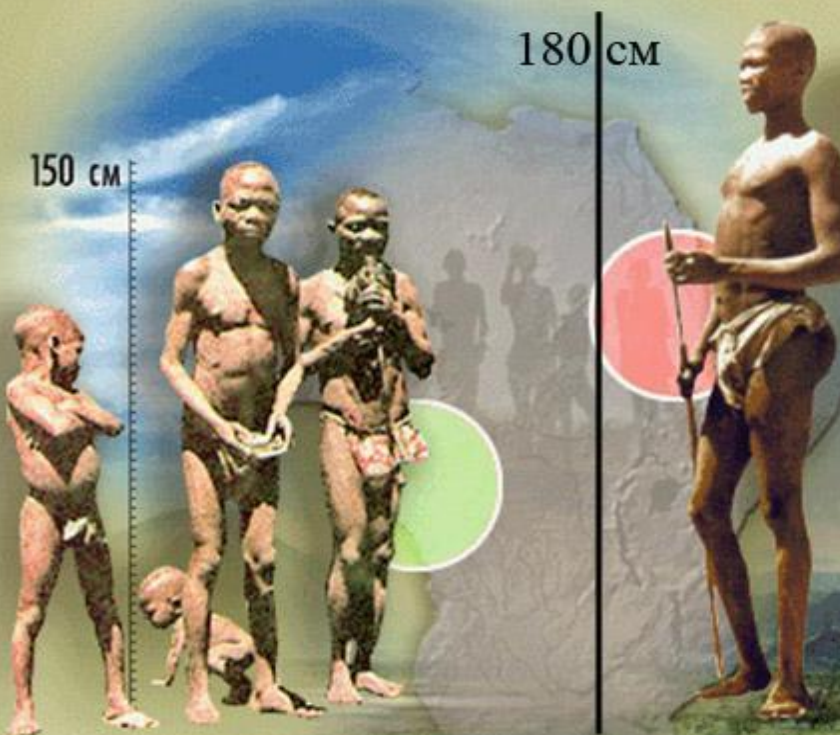

Народы: эфиопы, амхара, сомали

Народы Южной и Центральной Африки

НАРОДЫ БАНТУ

- Банту – это самая многочисленная группа африканских народов. Они населяют южную половину материка.

Бушмены
Готтентоты
Буры

Наиболее знамениты из банту - зулусы

ПРИРОДА

ЛЮДИ

ХОЗЯЙСТВО

Самая протяженная система разломов

Самый жаркий

История континента

АФРИКА

150 см

180 см

Масаи – самые высокие люди в Африке

Демографические и антропологические рекорды

СПРАВОЧНИК
ИНТЕРНЕТ

ДИКТОР
ПОМОЩЬ
ВЫХОД

ПИГМЕИ

- Пигмеи – самый низкорослый народ Африки - до 150 см.
- Они живут в центральной части бассейна реки Конго. Пигмеи – лесные жители, охотники.