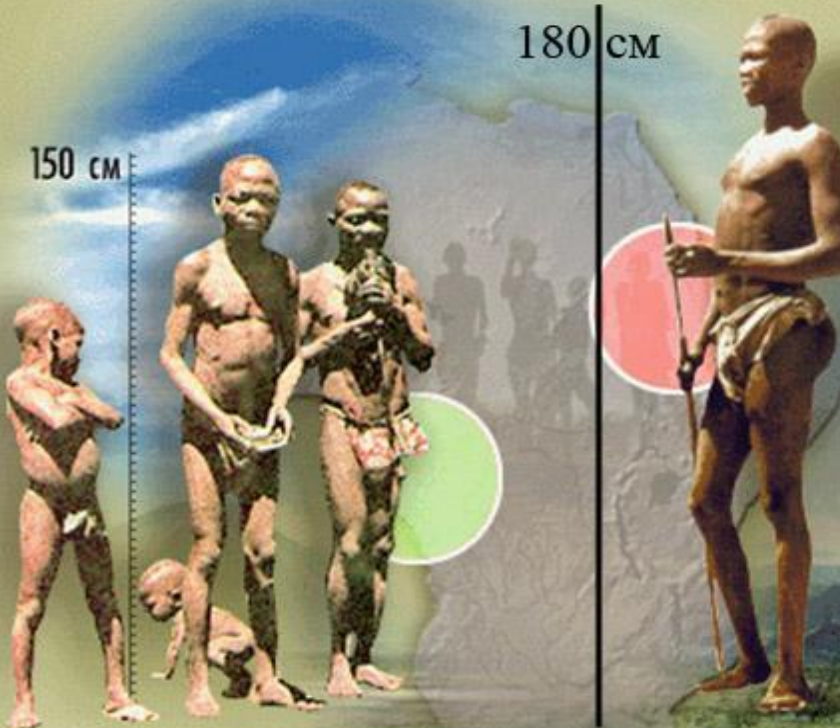

Народы Восточной Африки

КУШИТСКИЕ НАРОДЫ

- *Кушитские народы образовались в результате смешения европеоидной и экваториальной рас.*

Народы: эфиопы, амхара, сомали

Народы Южной и Центральной Африки

НАРОДЫ БАНТУ

- Банту – это самая многочисленная группа африканских народов. Они населяют южную половину материка.

Бушмены
Готтентоты
Буры

Наиболее знамениты из банту - зулусы

ПРИРОДА

ЛЮДИ

ХОЗЯЙСТВО

Самая протяженная система разломов

Самый жаркий

История континента

АФРИКА

150 см

180 см

Масаи – самые высокие люди в Африке

ПИГМЕИ

- Пигмеи – самый низкорослый народ Африки - до 150 см.
- Они живут в центральной части бассейна реки Конго. Пигмеи – лесные жители, охотники.