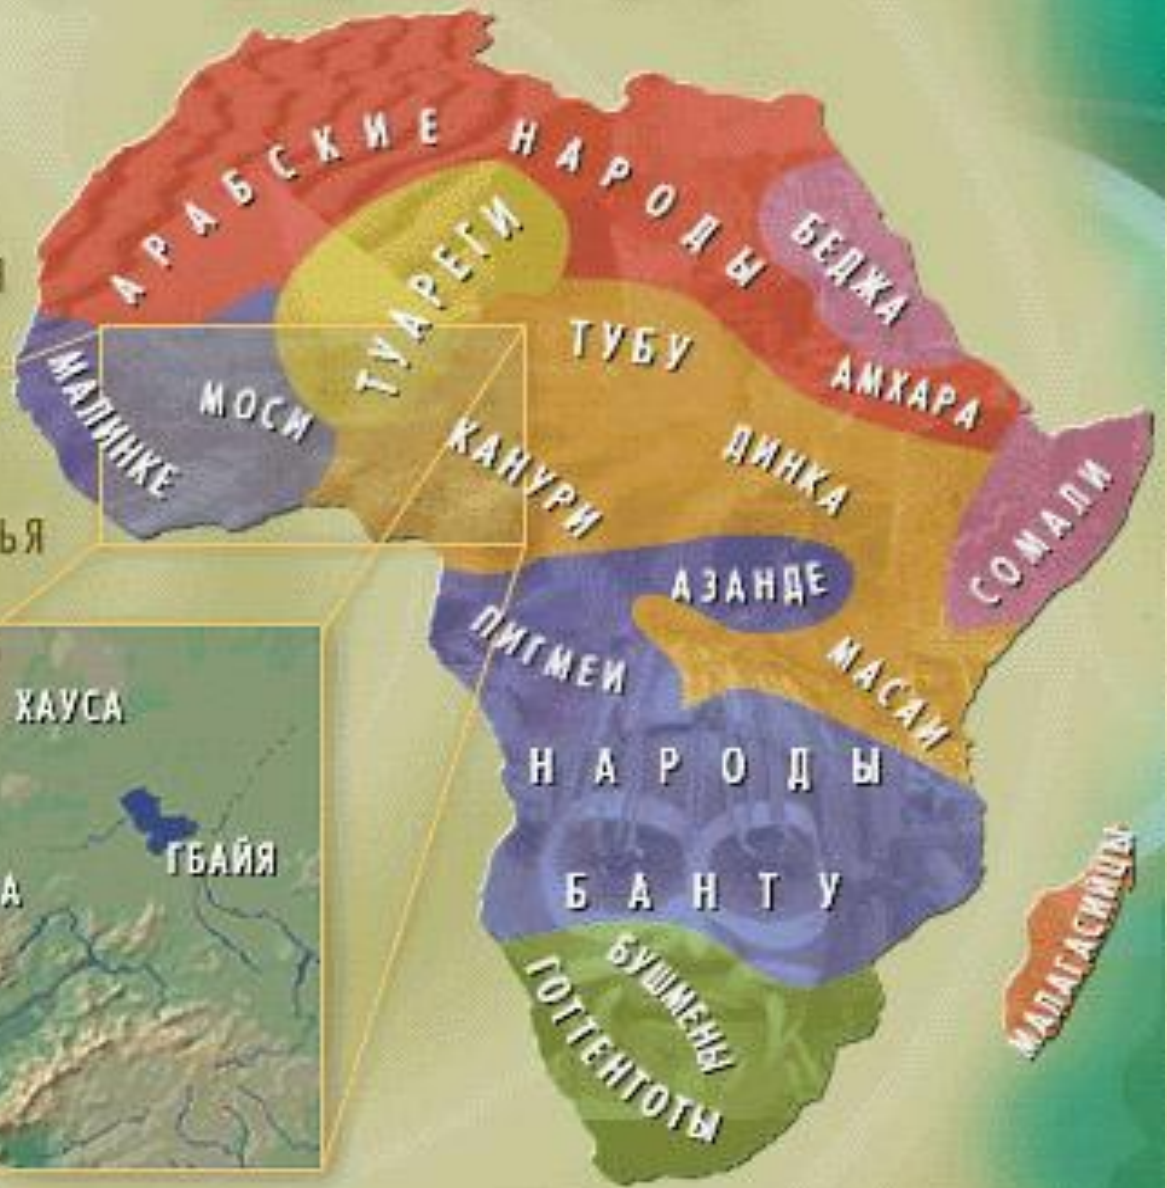

Географический атлас мира. Стр. 63

Каким странам принадлежали африканские территории, и как это повлияло на их развитие?

Почему африканские народы отстают в своем развитии от народов Европы?

АФРИКА

Хозяйственная деятельность

Народы Северной Африки

Семитские народы

- Живут на севере Африки. Они относятся к европеоидной расе.

- **Арабы, берберы, туареги**

- **Часть арабов, до сих пор кочует со стадами верблюдов по Сахаре. Их называют – бедуины.**

Народы Восточной Африки

КУШИТСКИЕ НАРОДЫ

- *Кушитские народы образовались в результате смешения европеоидной и экваториальной рас.*

Народы: эфиопы, амхара, сомали

Народы Южной и Центральной Африки

НАРОДЫ БАНТУ