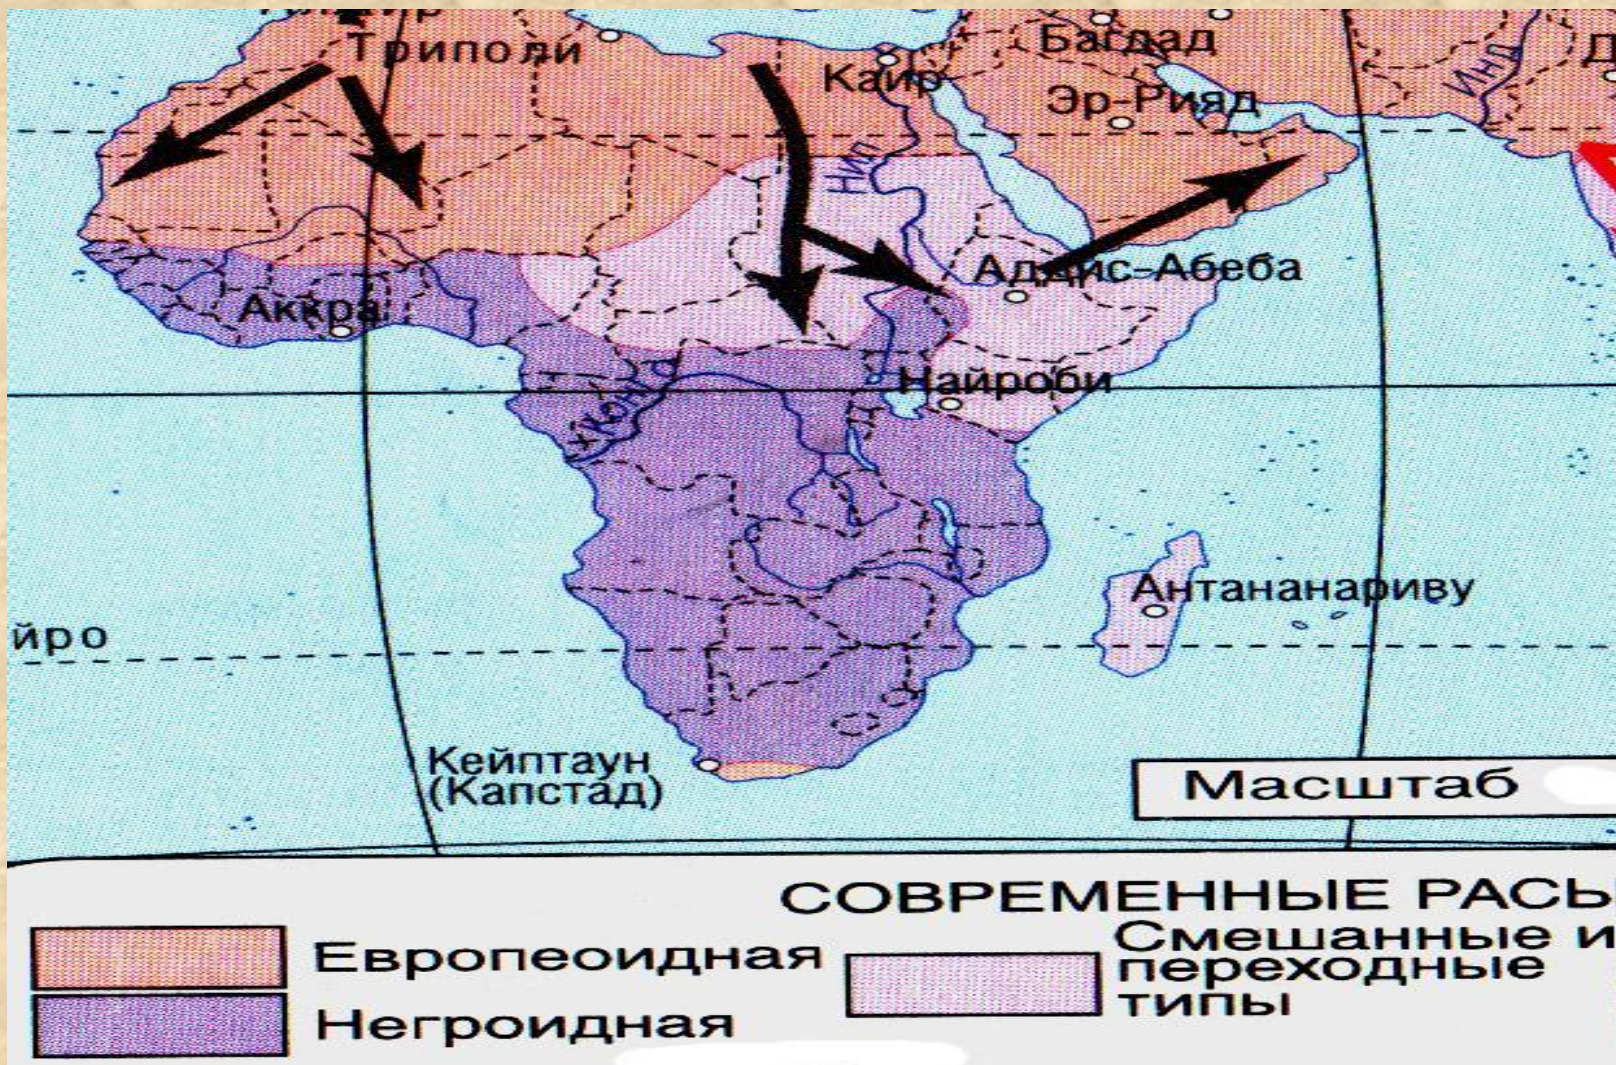

Расовый состав населения.

Большой географический атлас школьника. Стр. 40

Каков расовый состав Африки и как они распространены на континенте. Каковы причина такого распространения ?