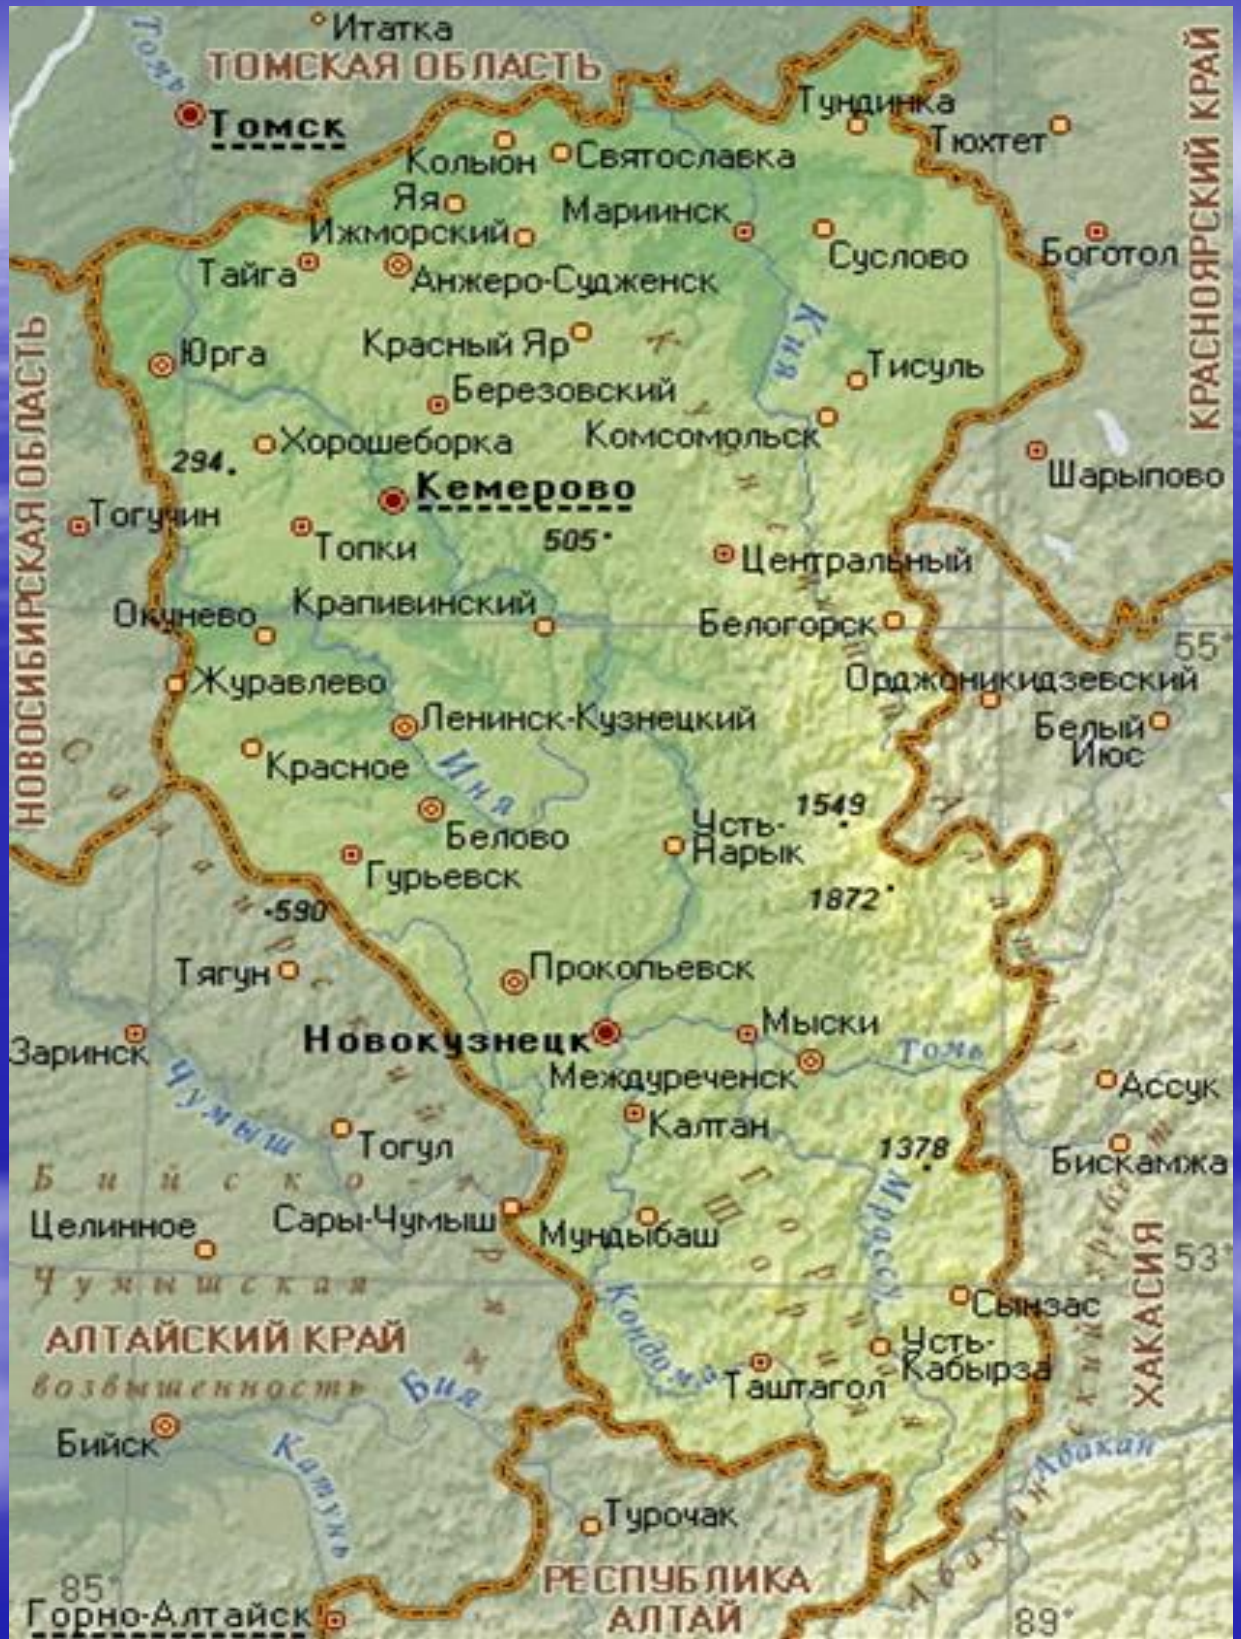

# Карта Кемеровской области

# Символика Кемеровской области

флаг

герб

*сибирский  
шерстистый носорог*

*дикая лошадь*