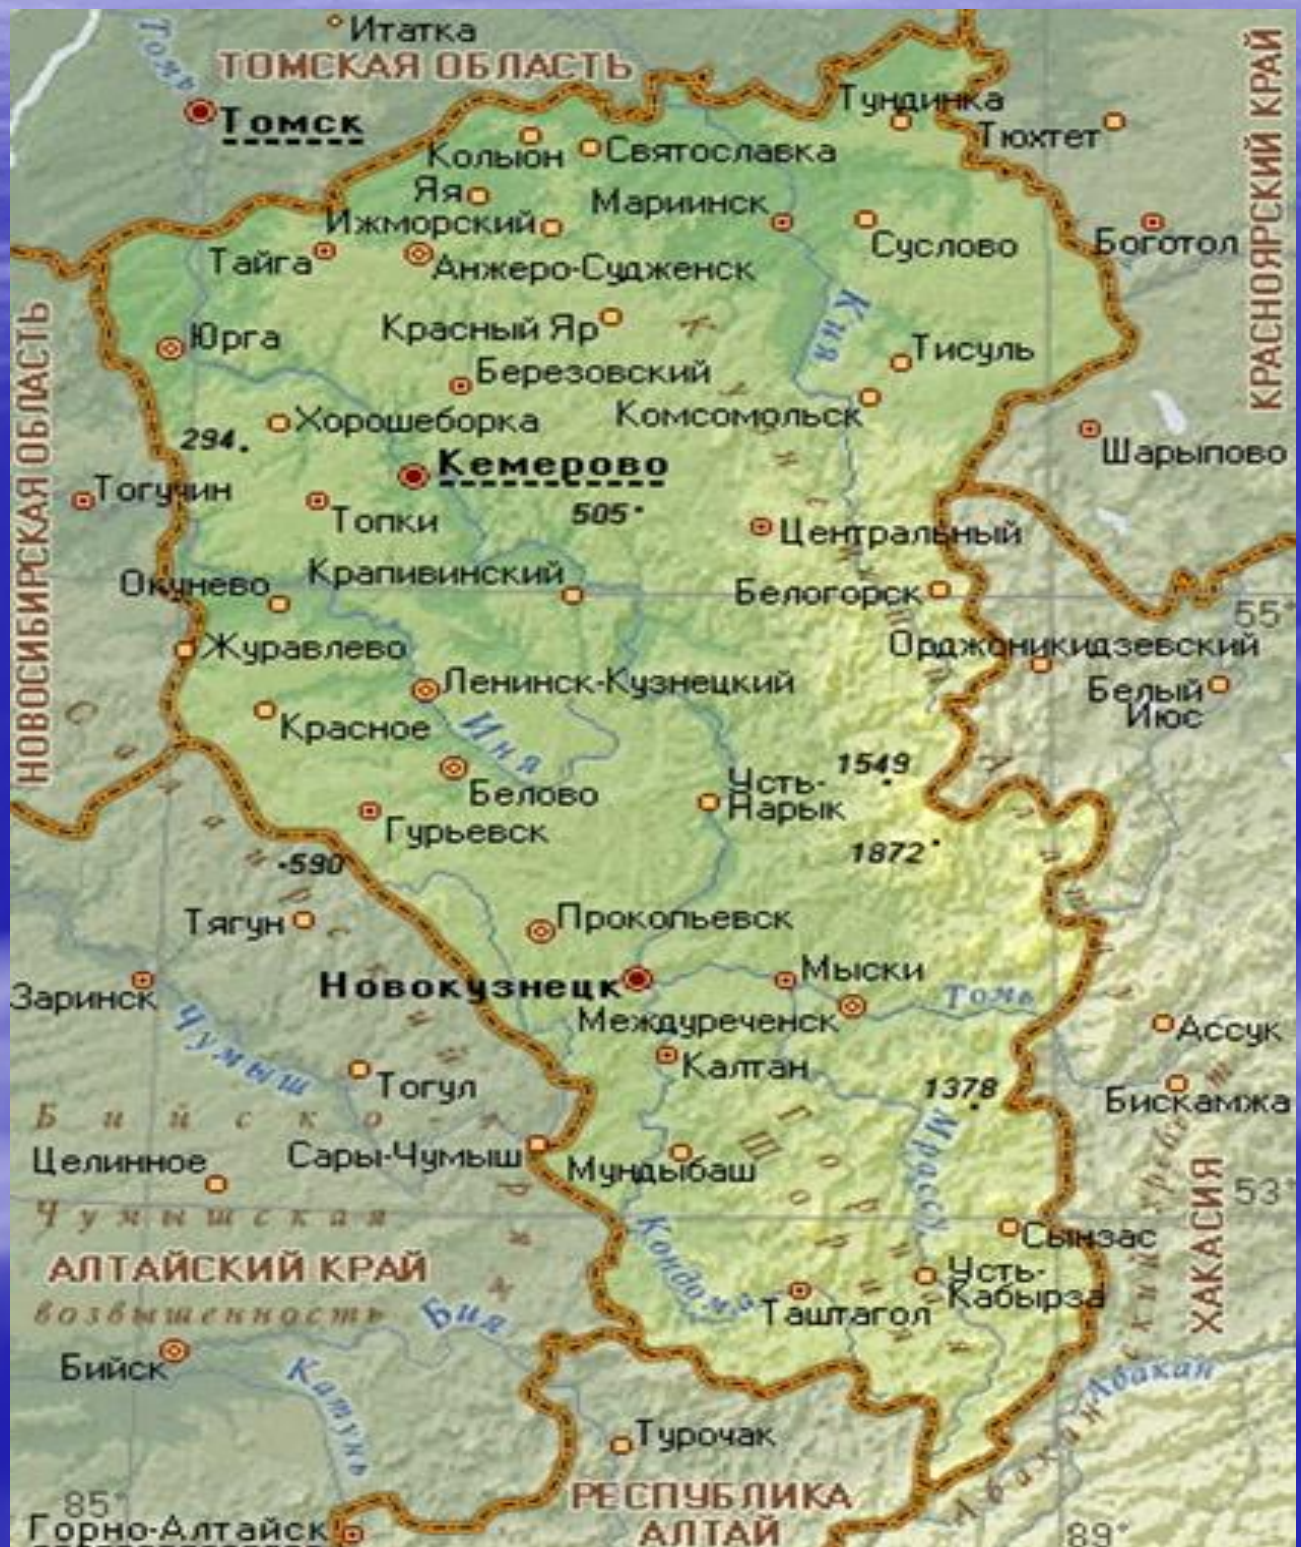

# Карта Кемеровской области

# Символика Кемеровской области

флаг

герб

*сибирский  
шерстистый носорог*

*дикая лошадь*

# *телеуты Кемеровской области*

*шор  
ец*

***Кузбасс  
по сравнению с  
территорией всей  
страны***

VICTORPROFESSOR.LIVEJOURNAL.COM