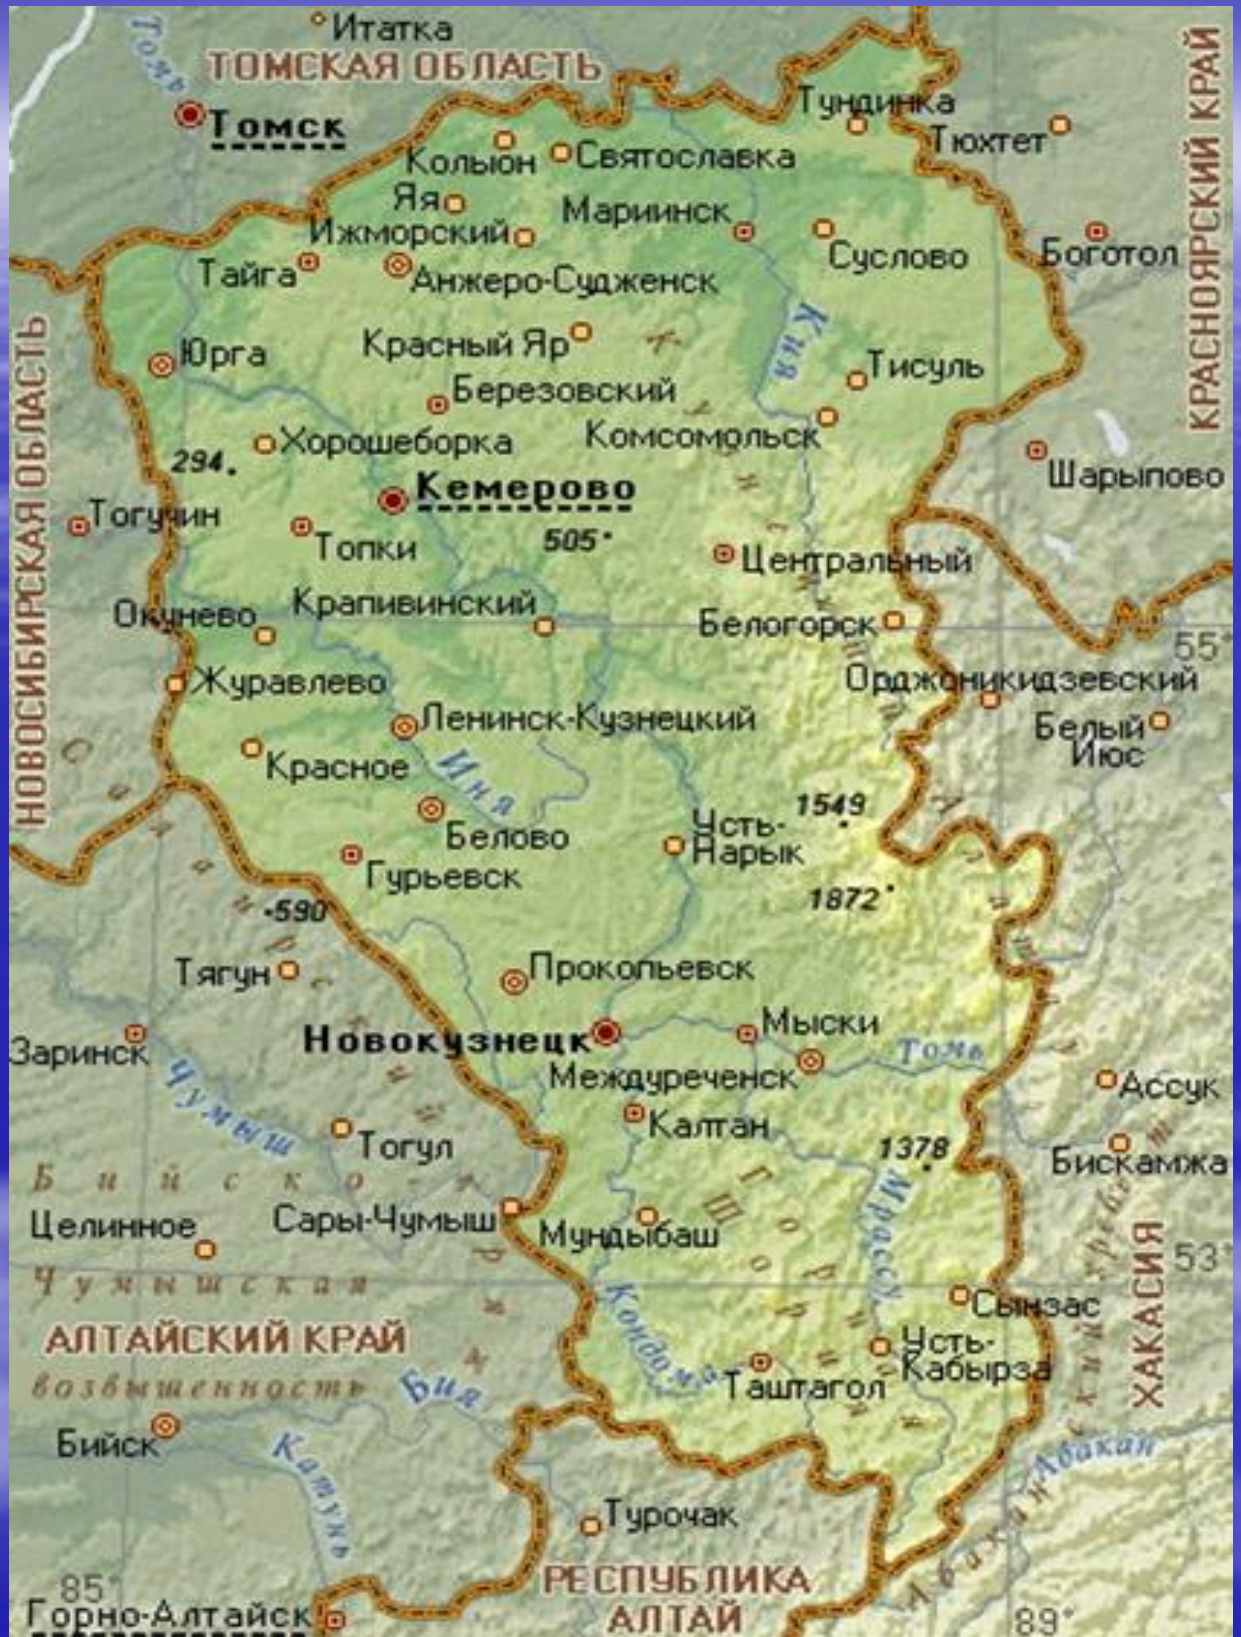

Карта Кемеровской области

Символика Кемеровской области флаг

герб

*сибирский
шерстистый носорог*

дикая лошадь

пещерные медведи

первообытный бизон

Мамонт

телеуты Кемеровской области

*шор
ец*

***Кузбасс
по сравнению с
территорией всей
страны***

VICTORPROFESSOR.LIVEJOURNAL.COM

ГЕРБ и ФЛАГ г.Белово