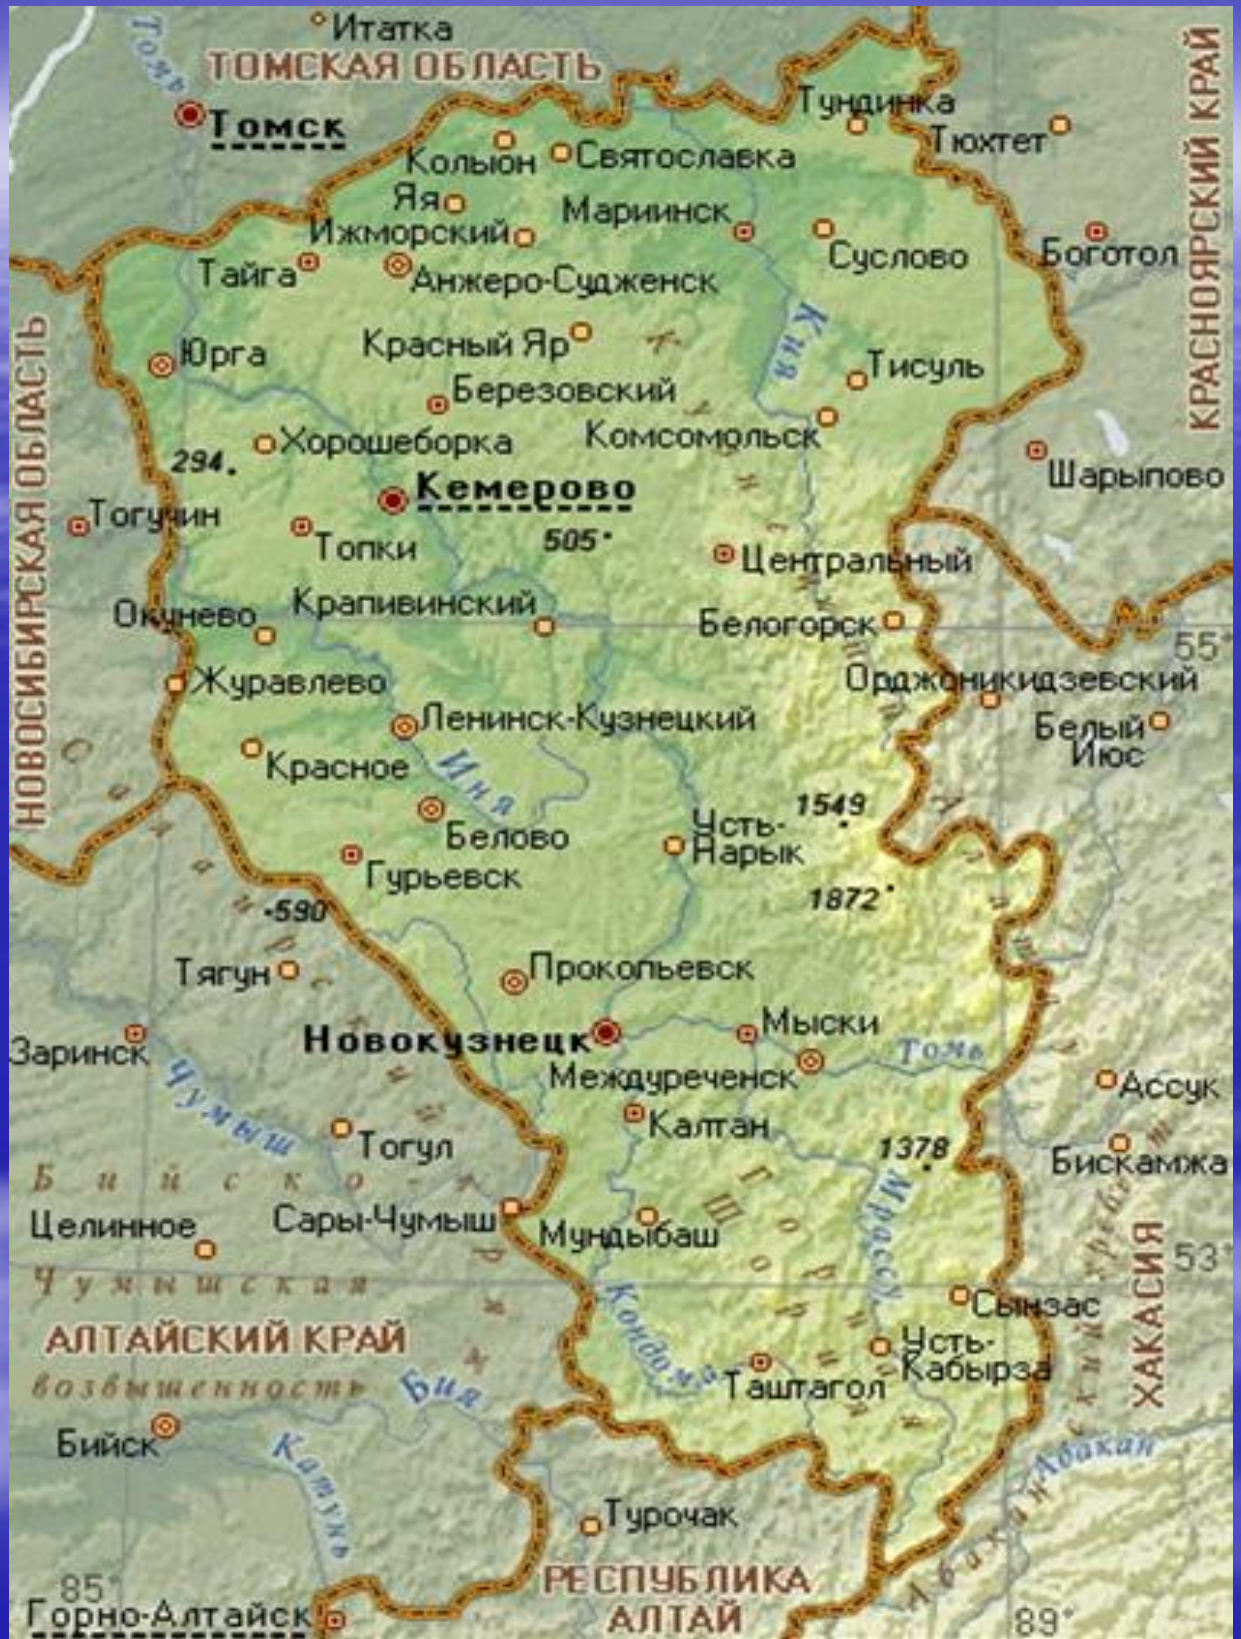

Карта Кемеровской области

Символика Кемеровской области флаг

герб

*сибирский
шерстистый носорог*

дикая лошадь

пещерные медведи

первообытный бизон

Мамонт

телеуты Кемеровской области

*шор
ец*

***Кузбасс
по сравнению с
территорией всей
страны***

VICTORPROFESSOR.LIVEJOURNAL.COM

ГЕРБ и ФЛАГ г.Белово