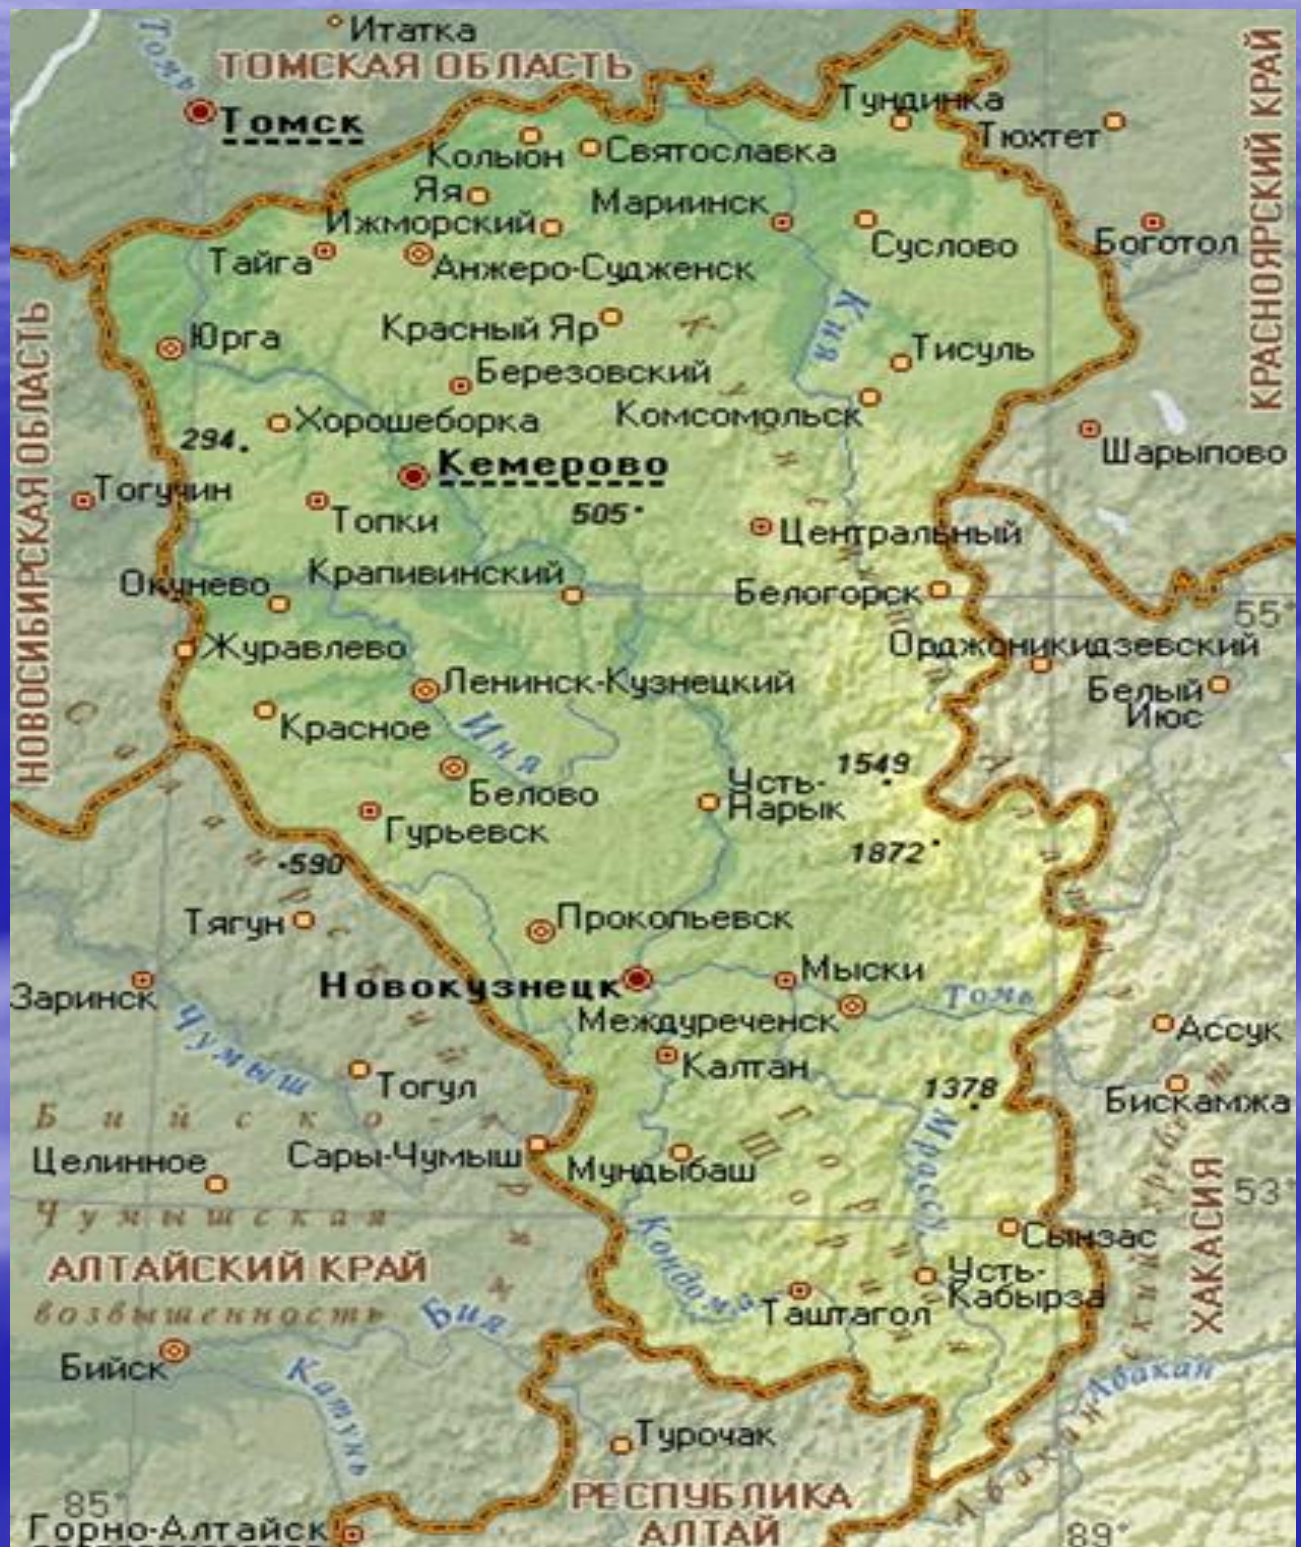

Карта Кемеровской области

Символика Кемеровской области флаг

герб

*сибирский
шерстистый носорог*

дикая лошадь

пещерные медведи

первообытный бизон

Мамонт

телеуты Кемеровской области

*шор
ец*

***Кузбасс
по сравнению с
территорией всей
страны***

VICTORPROFESSOR.LIVEJOURNAL.COM

ГЕРБ и ФЛАГ г.Белово