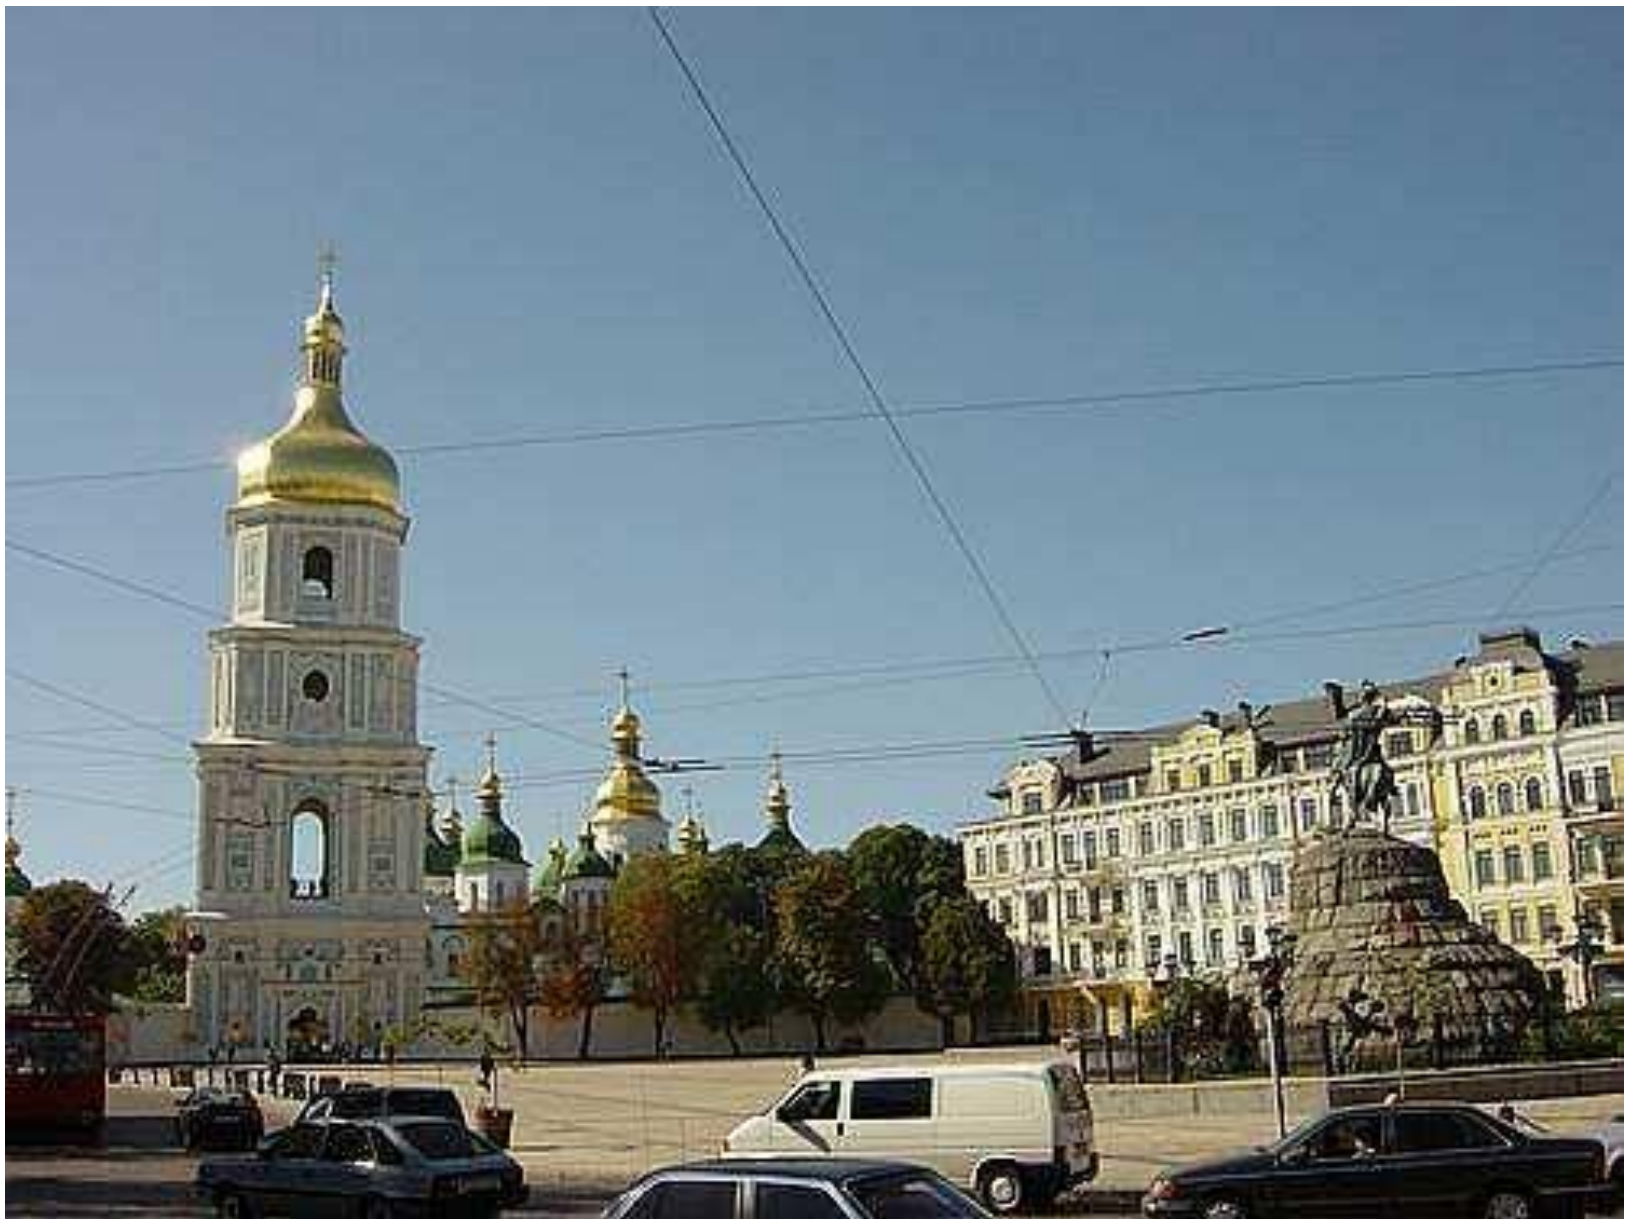

**КИЕВ**

[900igr.net](http://900igr.net)

**Левый берег. Мост Метро**

**Вокзал**

**Михайловская площадь и собор**

**Михайловский собор**

**Софиевская площадь и собор**

# Памятник Б. Хмельницкому

**Андреевская  
церковь**

# Фуникулёр

**Владимирская  
горка.  
Скульптура**

**Римско-  
католический  
собор Св.  
Николая**

**Выдубицкий монастырь**

**Собор Св.Софии**

**Памятник Ватутину**

**стадион «Динамо»**

**Памятник,  
Андреевский спуск**