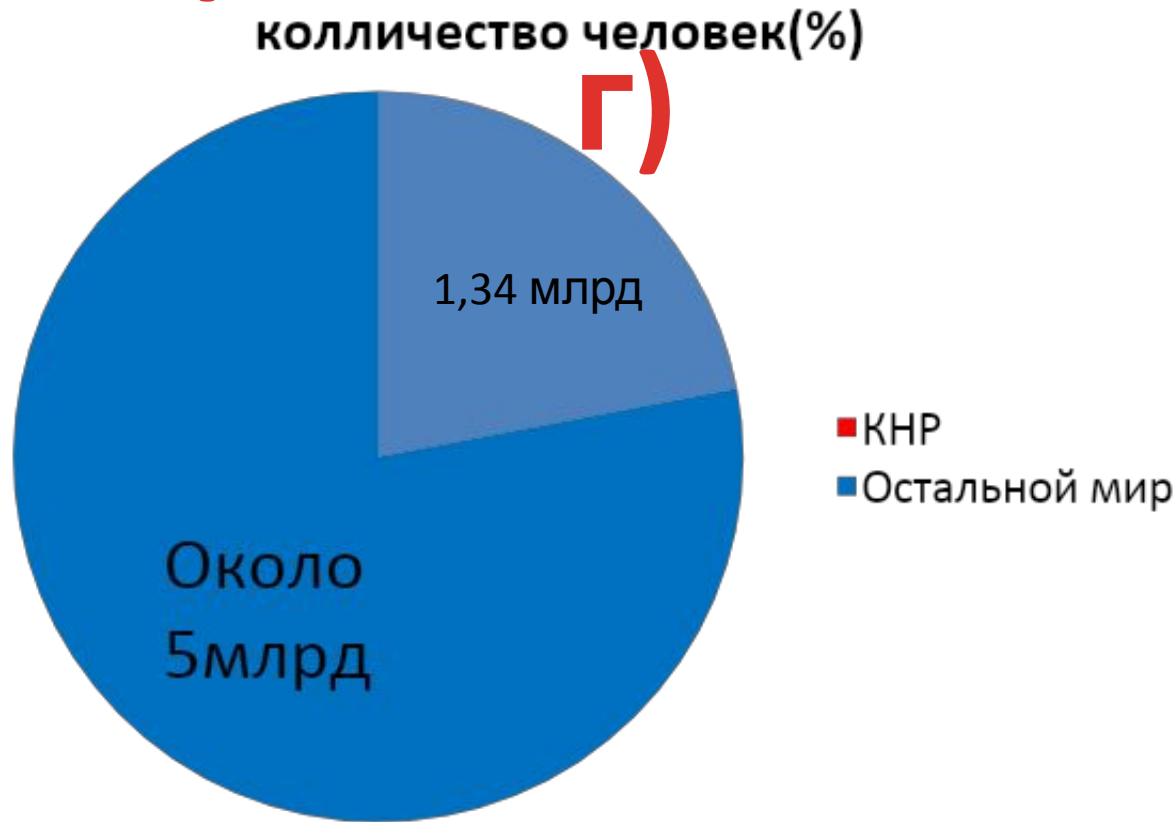

Китайская Народная Республика

Площадь территории, занимаемой странами, (млн км кв.)

Политическая карта

По данным интернет ресурсов

КНР

Политеко- административная карта КНР

По данным интернет
источников

Доля жителей КНР от общего числа населения Земли(по данным на 2006

Плотность населения по административным районам Китая

По данным интернет источников

Dark Red	> 900 чел./км ²
Red	800 - 900 чел./км ²
Dark Red-Orange	700 - 800 чел./км ²
Red-Orange	600 - 700 чел./км ²
Red	500 - 600 чел./км ²
Orange-Red	400 - 500 чел./км ²
Orange	300 - 400 чел./км ²
Light Orange	200 - 300 чел./км ²
Yellow-Orange	100 - 200 чел./км ²
Yellow	50 - 100 чел./км ²
Light Yellow	0 - 50 чел./км ²