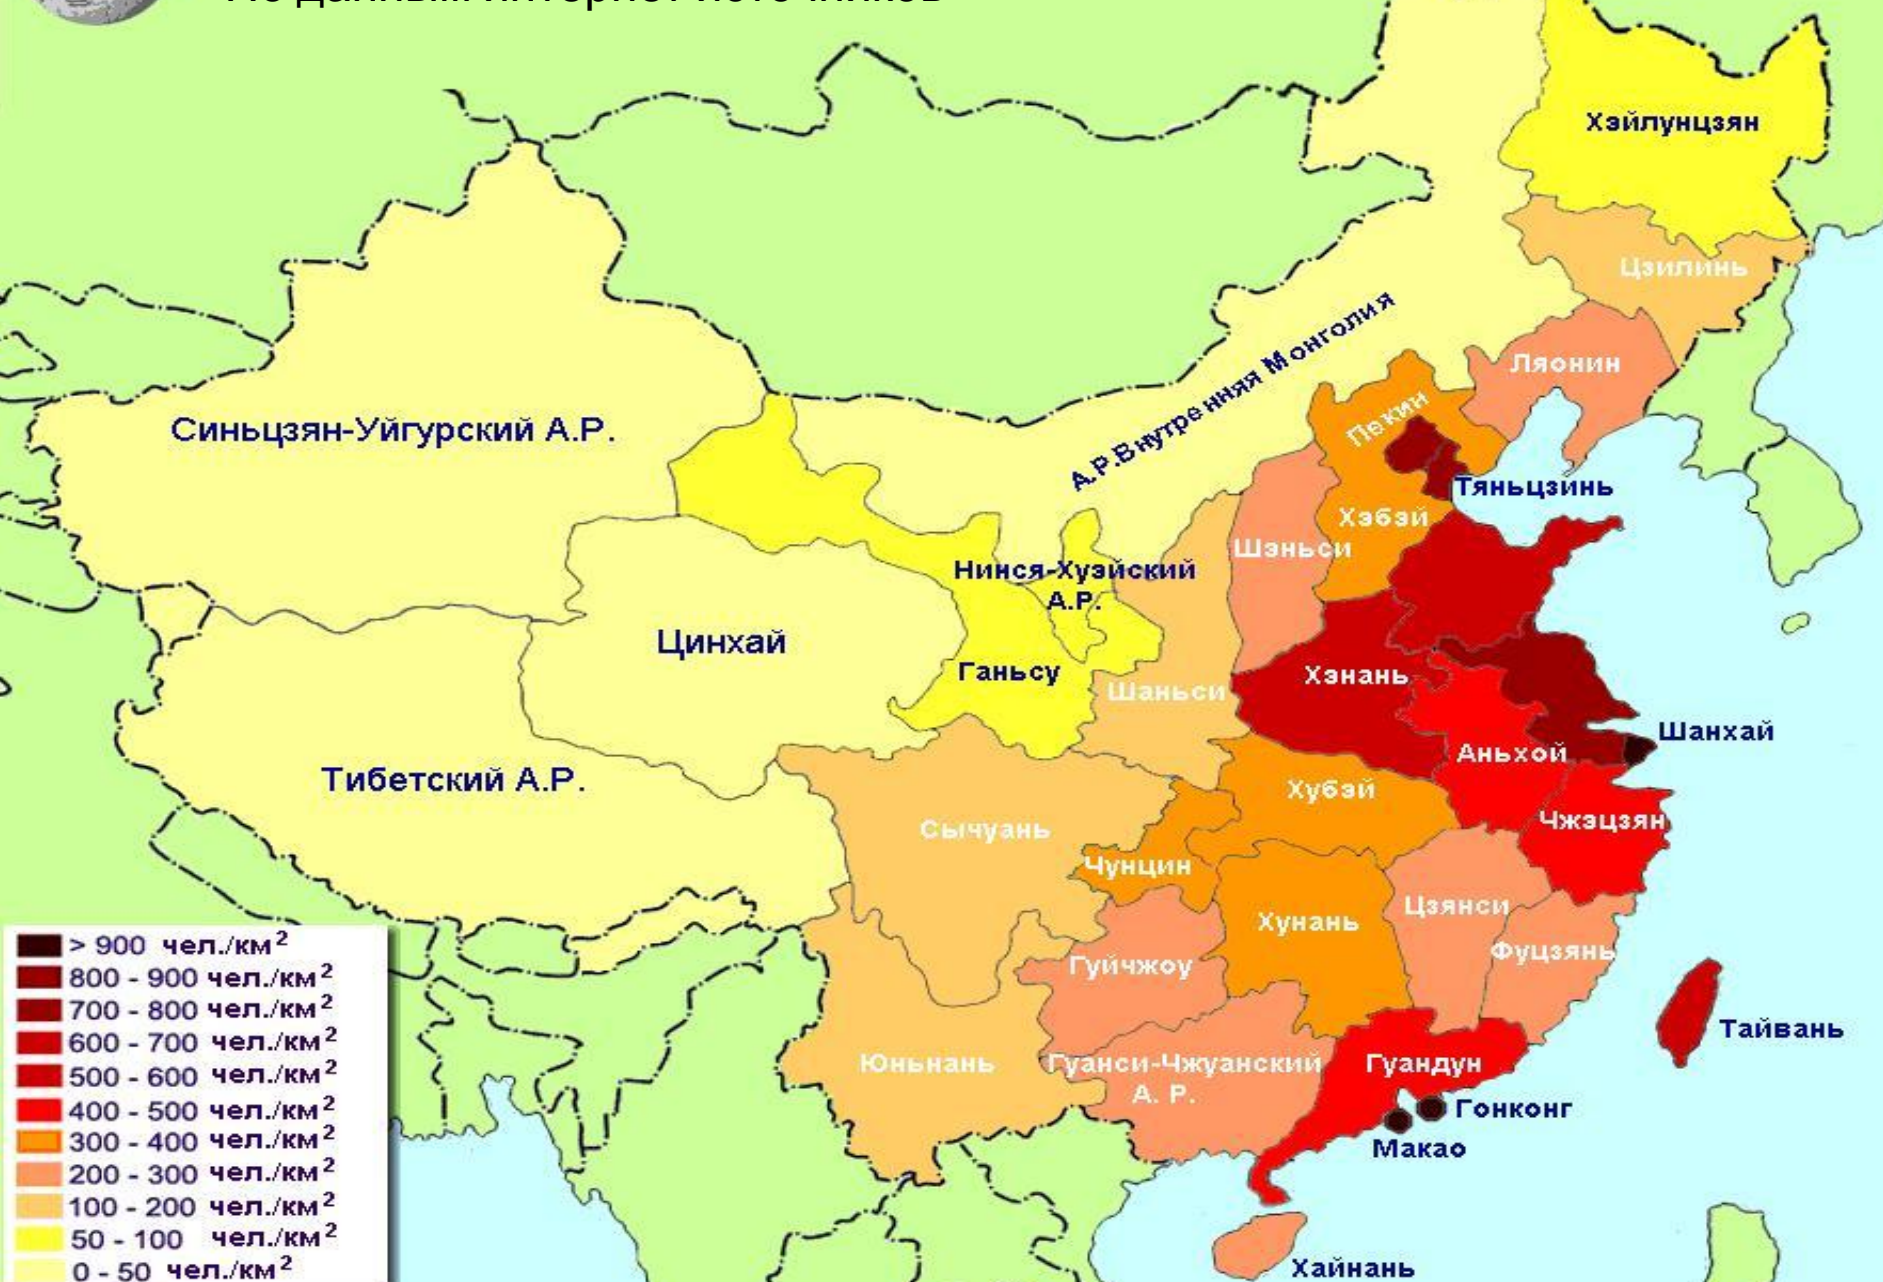

Китайская Народная Республика

Площадь территории, занимаемой странами, (млн км кв.)

Политическая карта

По данным интернет ресурсов

КНР

Доля жителей КНР от общего числа населения Земли(по данным на 2006

Плотность населения по административным районам Китая

По данным интернет источников

Национальный состав КНР

Основные конфессии

- Буддизм
- Даосизм
- Конфуцианство
- Ислам
- Христианство