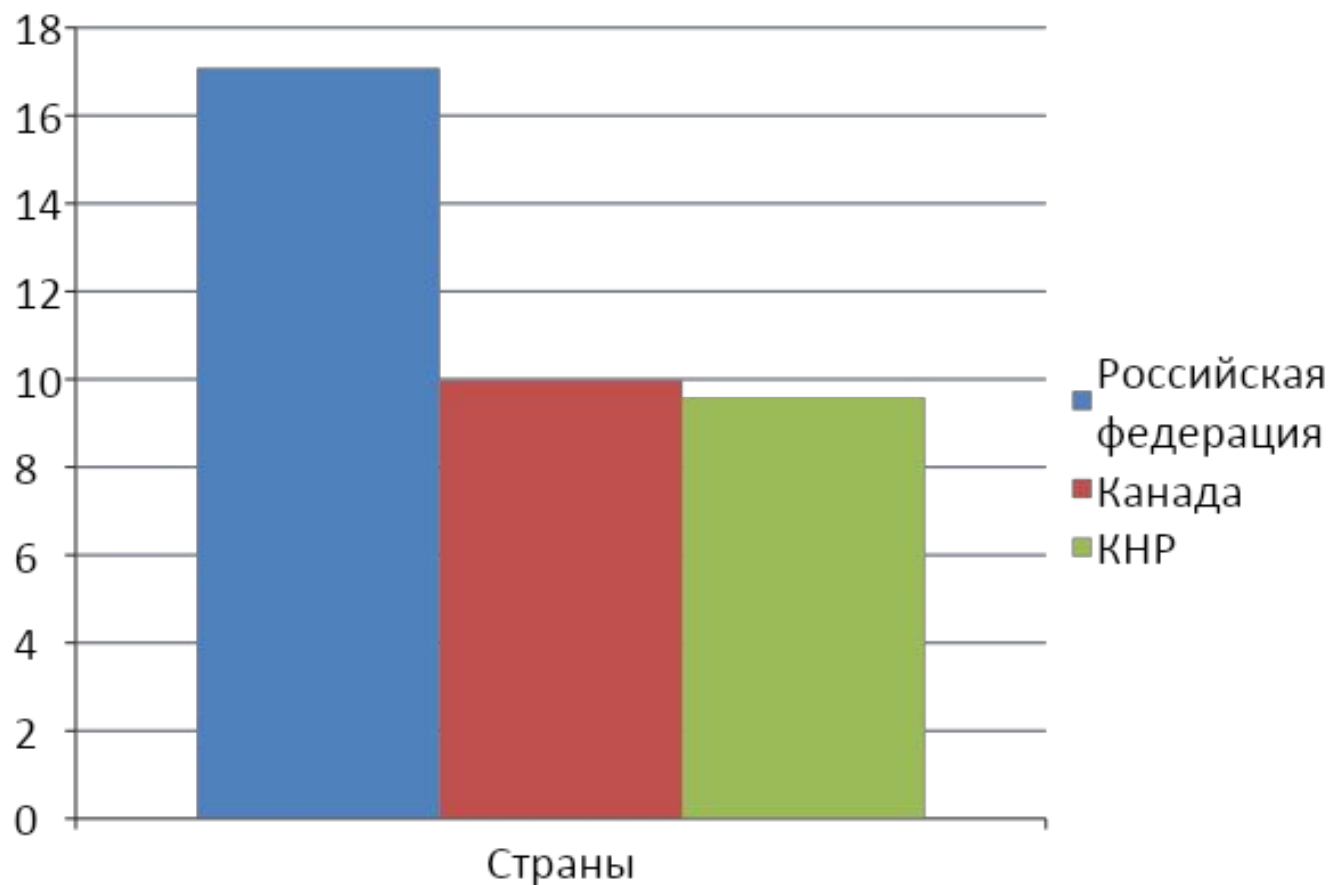

Китайская Народная Республика

Площадь территории, занимаемой странами, (млн км кв.)

Политическая карта

По данным интернет ресурсов

КНР

Политеко- административная карта КНР

По данным интернет
источников

Доля жителей КНР от общего числа населения Земли(по данным на 2006

Плотность населения по административным районам Китая

По данным интернет источников

Dark Red	> 900 чел./км ²
Red	800 - 900 чел./км ²
Dark Red-Orange	700 - 800 чел./км ²
Red-Orange	600 - 700 чел./км ²
Red	500 - 600 чел./км ²
Orange-Red	400 - 500 чел./км ²
Orange	300 - 400 чел./км ²
Light Orange	200 - 300 чел./км ²
Yellow-Orange	100 - 200 чел./км ²
Yellow	50 - 100 чел./км ²
Light Yellow	0 - 50 чел./км ²