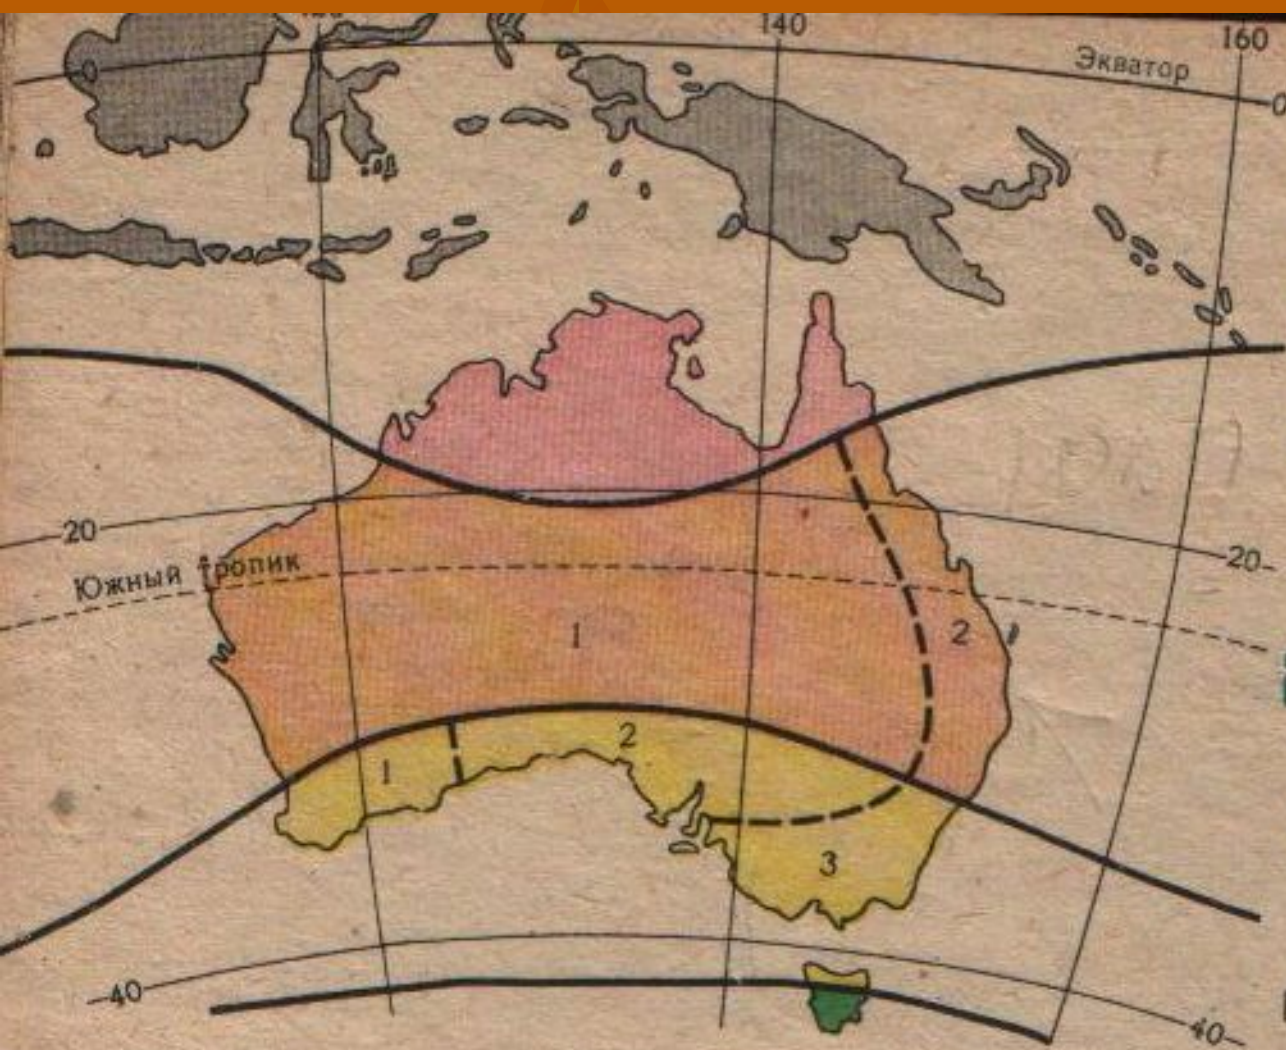

Заседание турфирмы «KOALA COUNTRY»

Климат и внутренние воды Австралии

**От чего
зависит климат
территории?**

• Перт

• Аделаида

• Мельбурн

• Канберра

• Сидней

А В С Т Р А Л И Я

Климат Австралии

 СУБЭКВАТОРИАЛЬНЫЙ ПОЯС

 ТРОПИЧЕСКИЙ ПОЯС

- Области:
- 1 тропического пустынного климата
 - 2 тропического влажного климата

 СУБТРОПИЧЕСКИЙ ПОЯС

- Области:
- 1 средиземноморского климата
 - 2 субтропического континентального климата
 - 3 субтропического влажного климата

Вывод:

Австралия- – жаркий и сухой
материк Земли.

ЗАМПУЧУЕЕ БООНА И ЗАМПУЧУЕА СЕРОНЬ ДУГ ПОСАЩАИЯ

Сидней и район Сиднея

Большой Барьерный Риф

Природный парк Какаду

Юго-запад (Перт)

Тасмания

Внутренние воды материка

Сухие русла рек (крики)

река Муррей

река Дарлинг

Озеро Эйр

A photograph of a dry, cracked landscape at dusk. A small, circular pool of water is the central focus, reflecting the colorful sky. A pipe enters the pool from the left, with water pouring into it. The background shows a dark horizon line under a sky with soft, colorful clouds in shades of blue, purple, and orange.