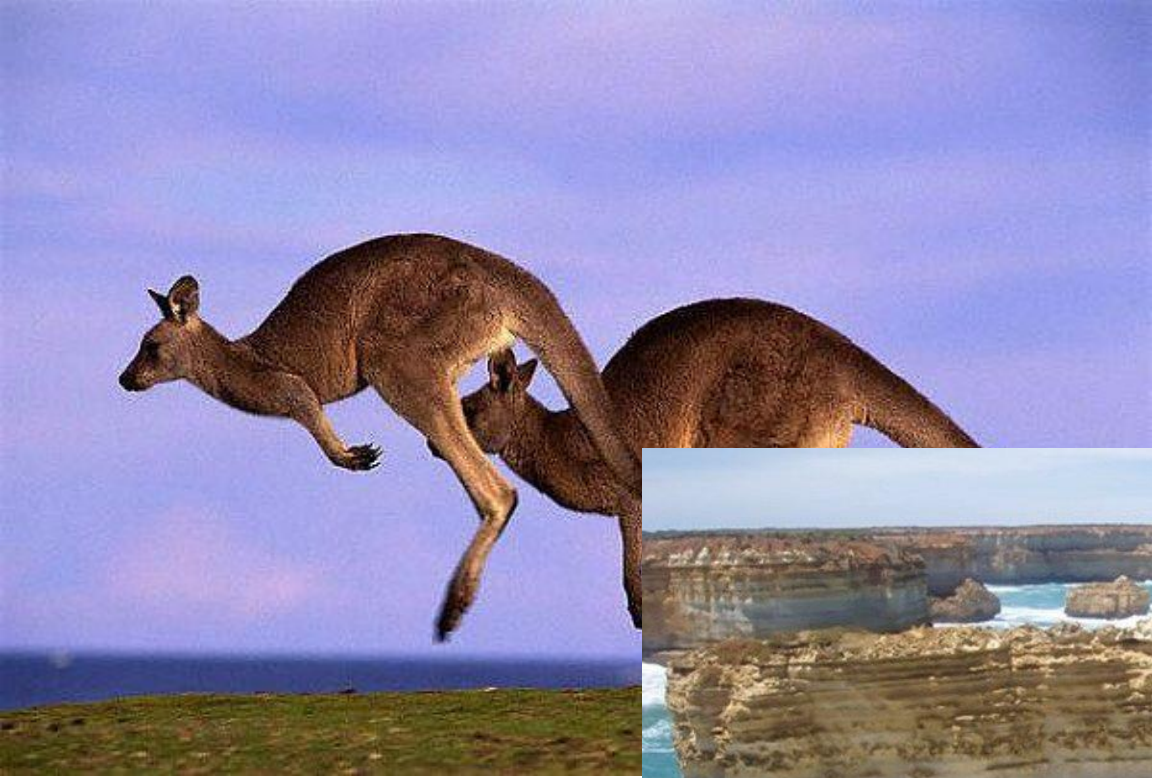

Вывод:

Австралия- – жаркий и сухой
материк Земли.

ЗАМПУЧУЕЕ БООНА И ЗАМПУЧУЕА СЕРОНЬ ДУГ ПОСАЩАИЯ

Сидней и район Сиднея

Большой Барьерный Риф

Природный парк Какаду

Юго-запад (Перт)

Тасмания

Внутренние воды материка

Сухие русла рек (крики)

река Муррей

река Дарлинг

Озеро Эйр

A photograph of a dry, cracked landscape at dusk. A small, circular pool of water is the central focus, reflecting the colorful sky. A pipe enters the pool from the left, with water pouring into it. The background shows a dark horizon line under a sky with soft, colorful clouds in shades of blue, purple, and orange.