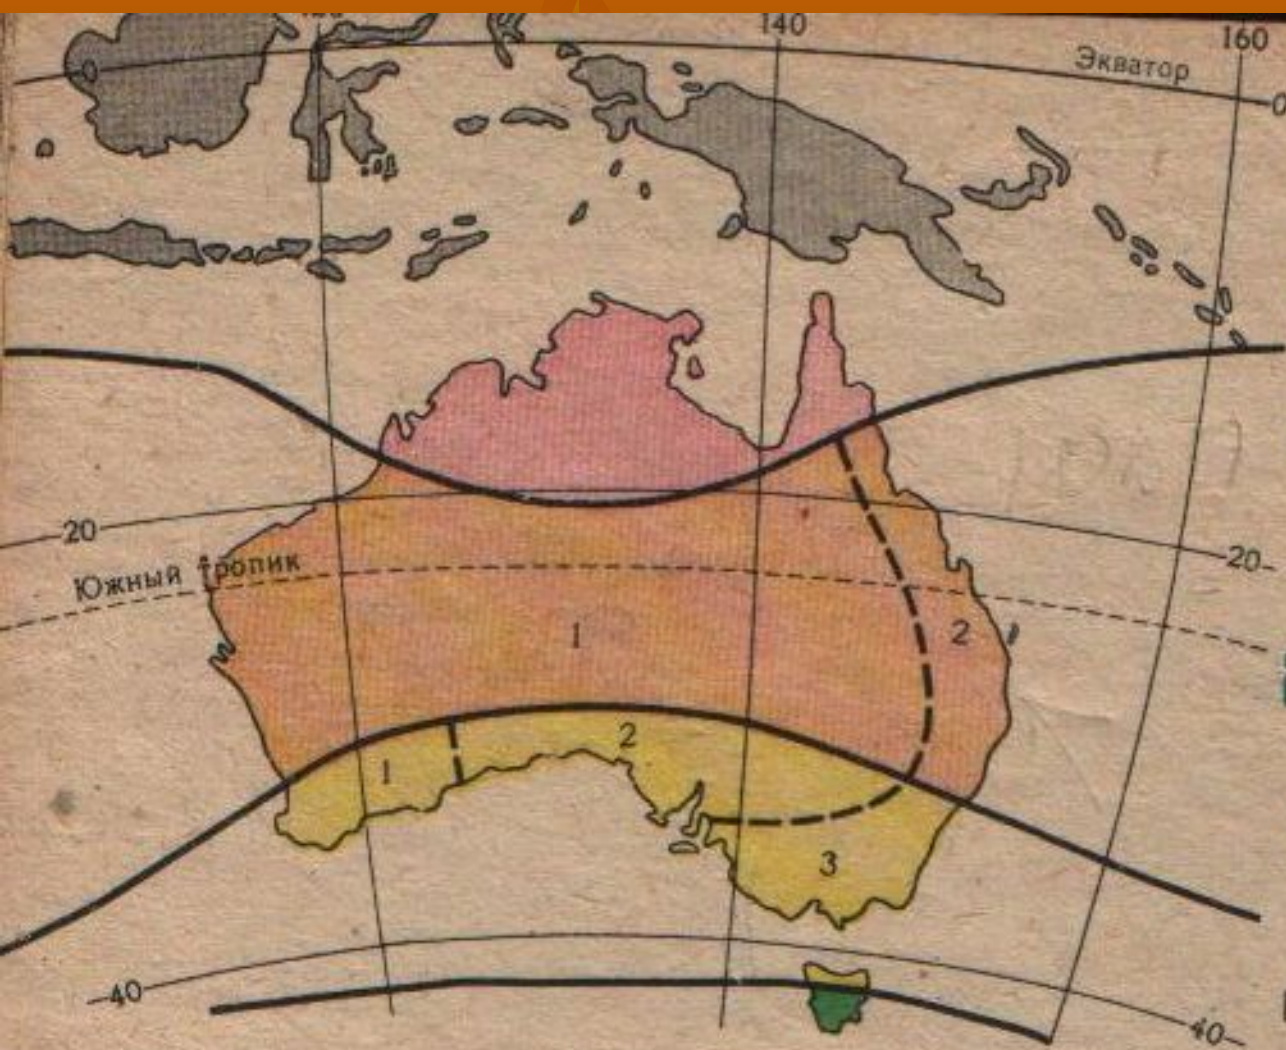

Рис. 44. Климатические пояса и области Австралии

СУБЭКВАТОРИАЛЬНЫЙ ПОЯС

ТРОПИЧЕСКИЙ ПОЯС

1. Области:
2. 1 тропического пустынного климата
   - 2 тропического влажного климата

СУБТРОПИЧЕСКИЙ ПОЯС

1. Области:
2. 1 средиземноморского климата
   - 2 субтропического континентального климата
   - 3 субтропического влажного климата

УМЕРЕННЫЙ ПОЯС

Границы:

- климатических поясов
- климатических областей