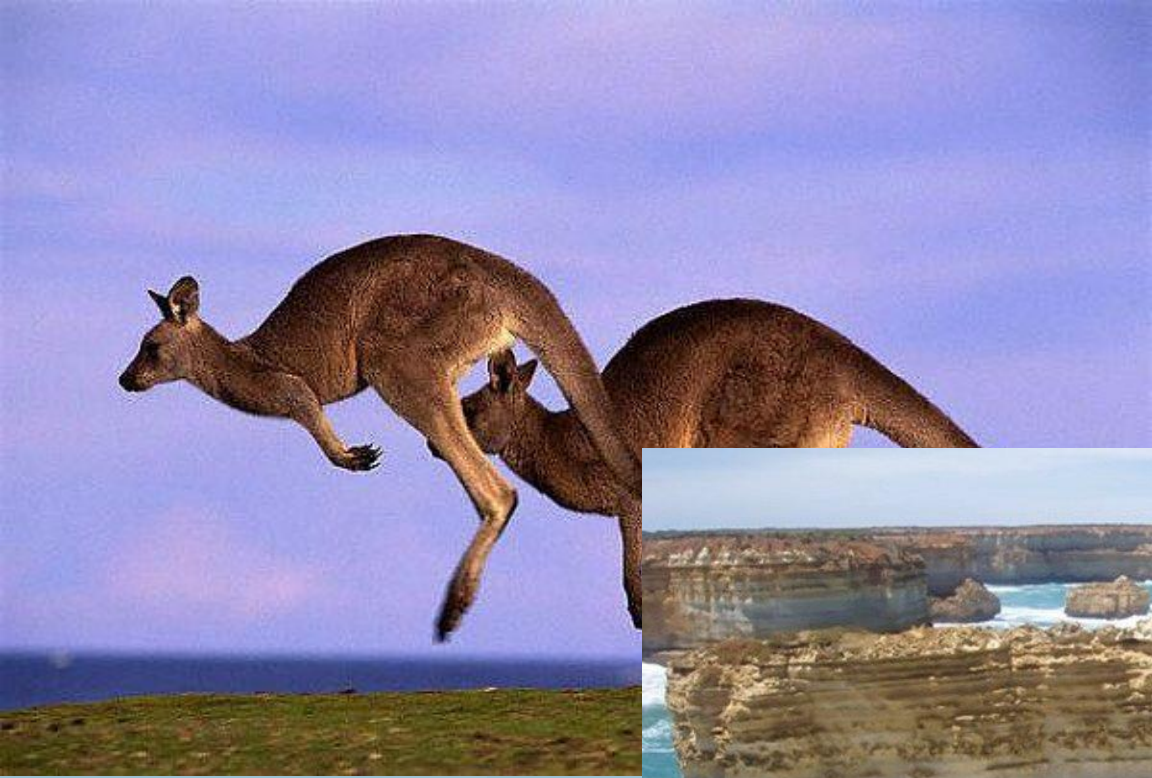

Вывод:

Австралия- – жаркий и сухой
материк Земли.

Наилучшее
время и
наилучшие
сезоны для
посещения

Сидней и район Сиднея

Большой Барьерный Риф

Природный парк Какаду

Эйерз-Рок

ТАСМАНИЯ

Внутренние воды материка

Сухие русла рек (крики)

река Муррей

река Дарлинг

Озеро Эйр

A photograph of a desert landscape at dusk. In the foreground, a small, circular pool of water sits in a depression in the dry, cracked earth. A pipe or hose enters the pool from the left, with a small stream of water flowing into it. The background shows a dark silhouette of a forest or hills against a sky with soft, colorful clouds in shades of blue, purple, and orange, indicating sunset or sunrise.