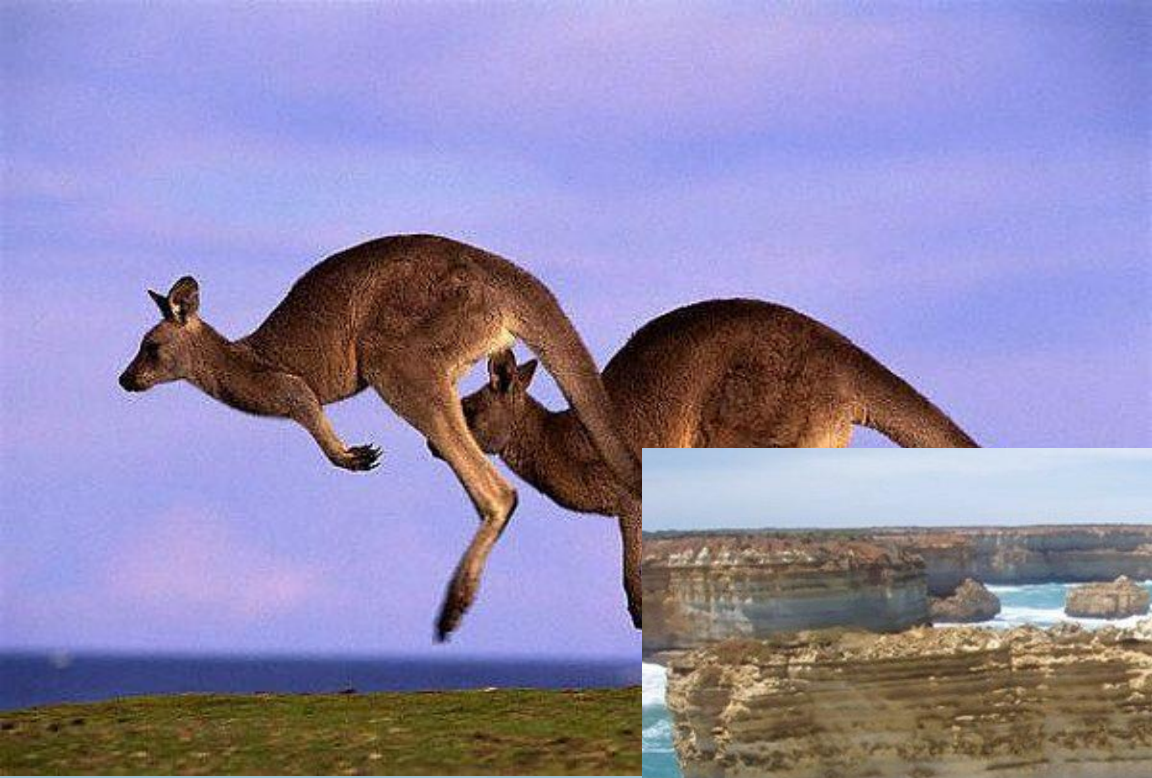

Вывод:

Австралия- – жаркий и сухой
материк Земли.

Наилучшее
время и
наилучшие
сезоны для
посещения

Сидней и район Сиднея

Большой Барьерный Риф

Природный парк Какаду

Эйерз-Рок

ТАСМАНИЯ

Внутренние воды материка

Сухие русла рек (крики)

река Муррей

река Дарлинг

Озеро Эйр

A photograph of a desert landscape at dusk. In the foreground, a small, circular pool of water is surrounded by cracked, dry earth. A pipe enters the pool from the left, with a small stream of water flowing into it. The background shows a dark silhouette of a forest or hills against a sky with a gradient of colors from orange to blue, indicating sunset or sunrise. The overall scene is desolate and emphasizes the scarcity of water in an arid environment.