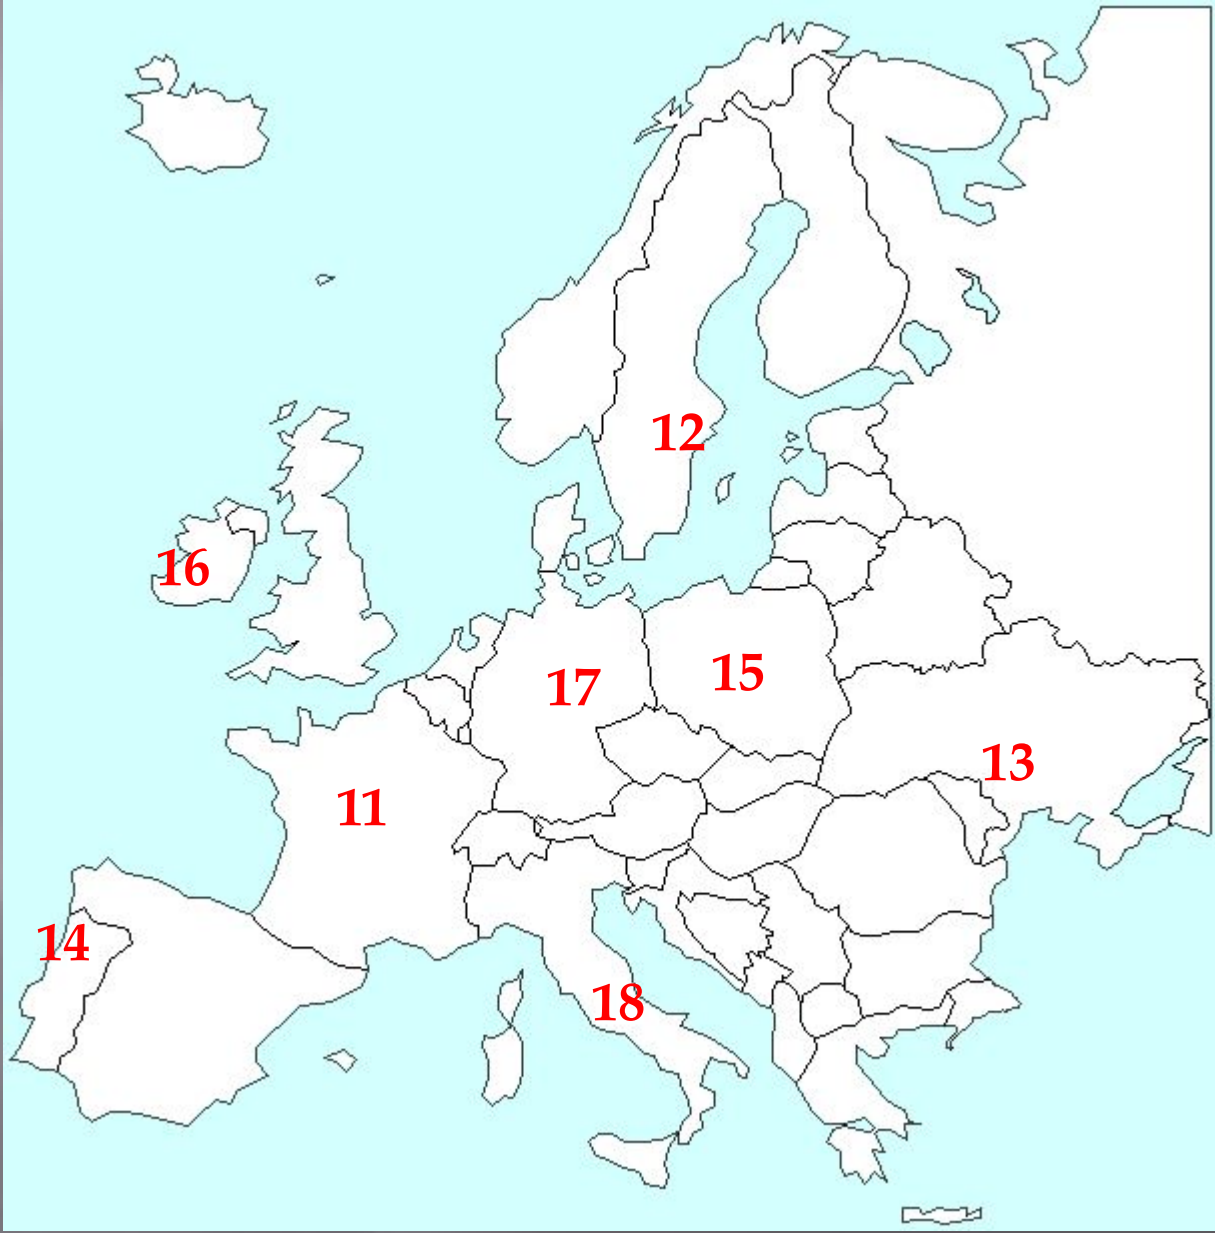

A world map is centered on the page, rendered in a glowing blue color. From the map, numerous bright blue rays of light radiate outwards in all directions, creating a sense of global connectivity and technological advancement. The background is a dark, almost black gradient, which makes the blue elements stand out prominently.

**Урок обобщения и повторения
по теме
«Научно-техническая революция
и мировое хозяйство»**

Основные понятия темы

- ▣ НТР - Научно-техническая революция
- ▣ МХ - Мировое хозяйство
- ▣ МГРТ - Международное географическое разделение труда.
- ▣ МЭИ - Международная экономическая интеграция
- ▣ МРМХ - Модели развития МХ

1 задание

- ▣ *Определить, к какому типу международной экономической интеграции относятся следующие организации:*
- ▣ НАТО ООН
- ▣ НАФТА АСЕАН
- ▣ ОИК ВТО
- ▣ ОПЕК ОАЕ
- ▣ ЛАИ МАГАТЭ
- ▣ МБРР МВФ
- ▣ СНГ ЕС

На контурной карте отмечены страны, которые входят в МЭИ, необходимо распределить эти страны по группировкам:

14

11

17

15

12

16

13