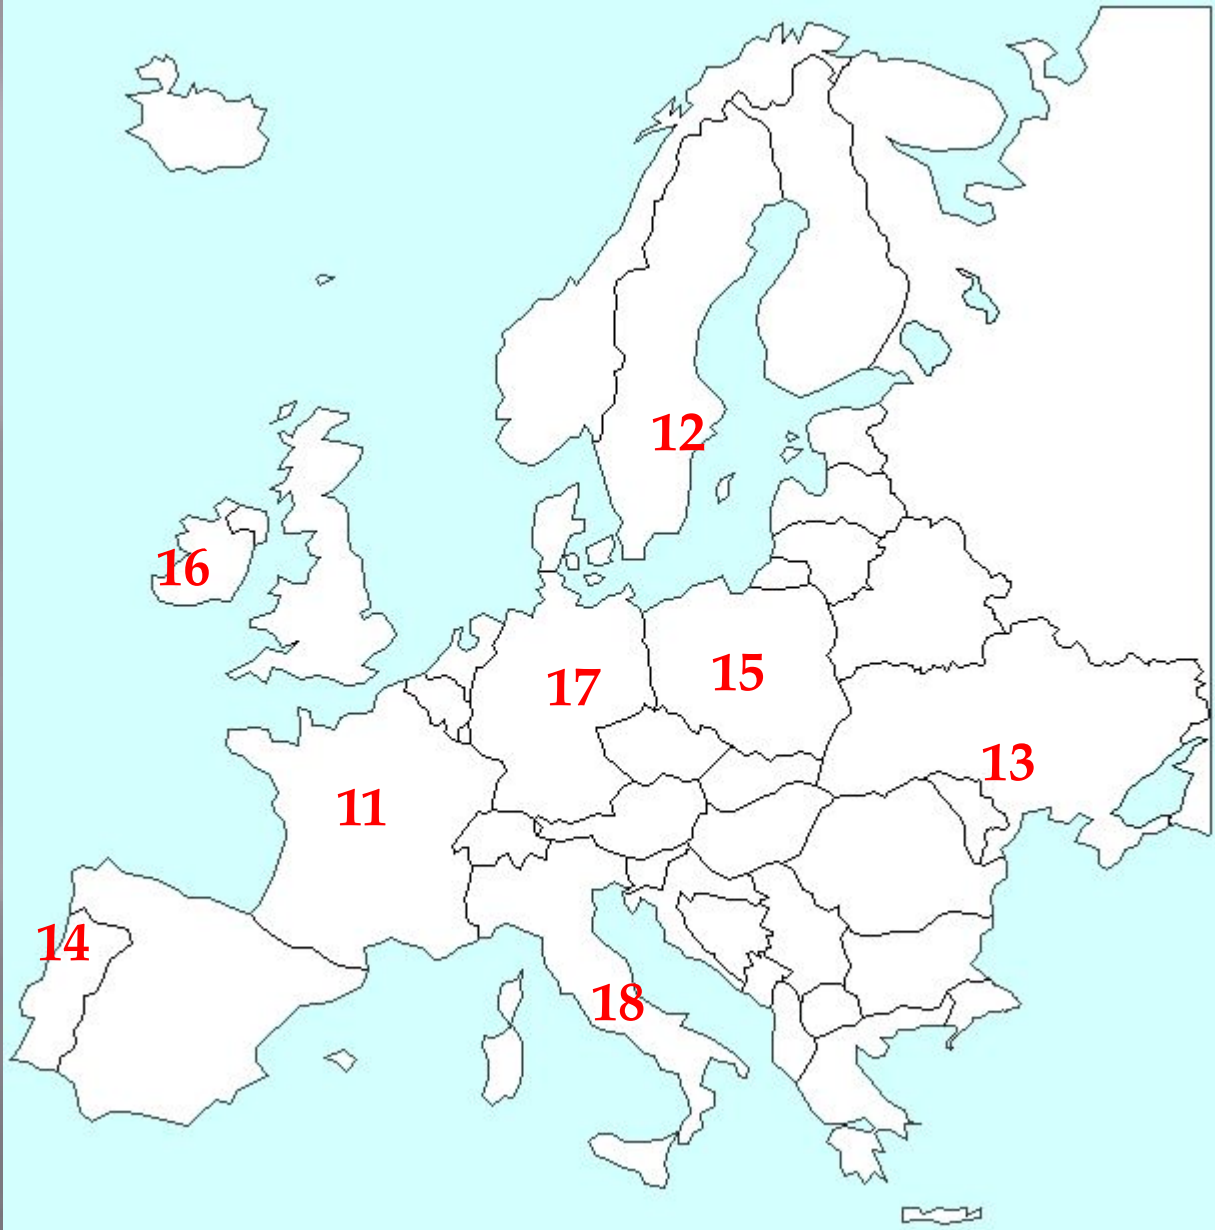

A world map is centered on the slide, rendered in a glowing blue color. From the map, numerous bright blue rays of light radiate outwards, creating a sense of global connectivity and technological advancement. The background is a dark, almost black gradient, which makes the blue elements stand out prominently.

**Урок обобщения и повторения
по теме
«Научно-техническая революция
и мировое хозяйство»**

Основные понятия темы

- ▣ НТР - Научно-техническая революция
- ▣ МХ - Мировое хозяйство
- ▣ МГРТ - Международное географическое разделение труда.
- ▣ МЭИ - Международная экономическая интеграция
- ▣ МРМХ - Модели развития МХ

1 задание

- ▣ *Определить, к какому типу международной экономической интеграции относятся следующие организации:*
- ▣ НАТО ООН
- ▣ НАФТА АСЕАН
- ▣ ОИК ВТО
- ▣ ОПЕК ОАЕ
- ▣ ЛАИ МАГАТЭ
- ▣ МБРР МВФ
- ▣ СНГ ЕС

На контурной карте отмечены страны, которые входят в МЭИ, необходимо распределить эти страны по группировкам:

Критерии оценок

«5» - до 2 ошибок

«4» - от 3 до 5 ошибок

«3» - от 6 до 9 ошибок

«2» - 10 и более