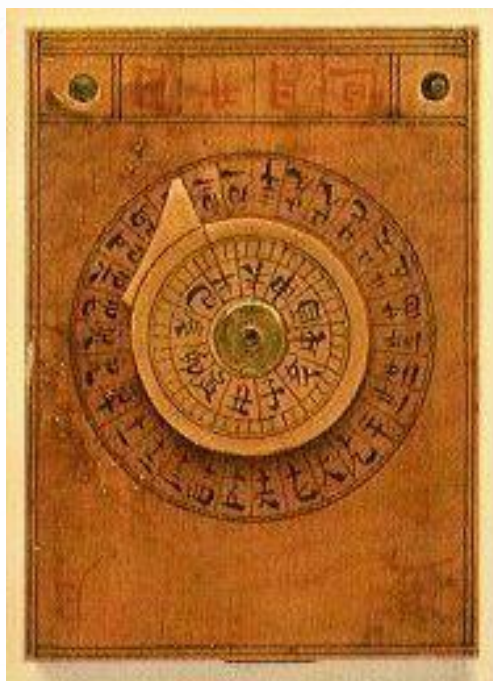

Компас. Строение КОМПА

Компас. Строение компаса

"*Синан*"
первый компас

Компас. Строение компаса

▶ Компас

– это угломерный прибор, который служит для измерения магнитных азимутов местности (не на бумаге, а в пространстве)

Компас. Строение компаса

▶ **Компас Андрианова состоит из 5 частей:**

- 1. корпус компаса;**
- 2. визирное кольцо;**
- 3. магнитная стрелка;**
- 4. лимб (циферблат);**
- 5. зажим;**

Компас. Строение компаса

▶ Спортивные жидкостные компасы

Компас. Строение компаса

▶ Спортивные жидкостные компаса

Основным отличием спортивного компаса от обычного (Андрианова) является, то, что стрелка такого компаса помещается в капсуле, наполненной специальной жидкостью, позволяющей стрелке устанавливаться в направлении на север в течение нескольких секунд. Лимб спортивного компаса имеет более точную цену деления – 2 градуса. Капсула расположена на плате компаса, которая имеет измерительную линейку. На капсуле и на плате компаса нанесены параллельные линии, которые облегчают работу с картой.