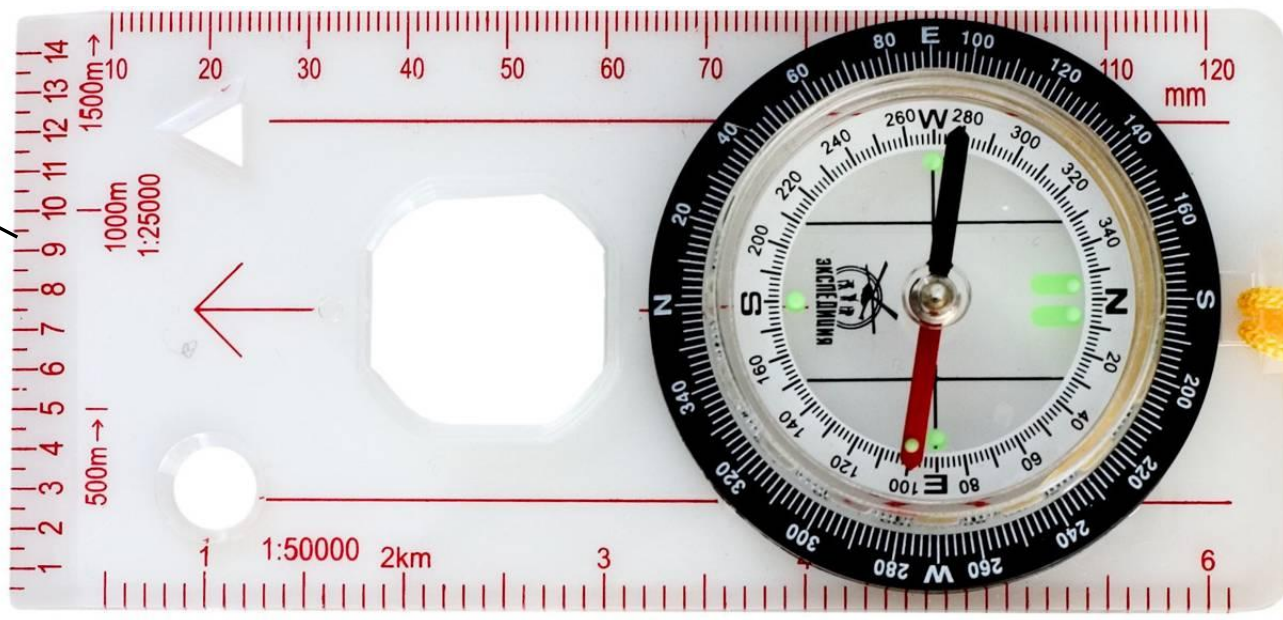

Линейка миллиметровая

Коробка с амортизирующей жидкостью

Скошенная плоскость для наклеивки шагомерных таблиц

Круговая шкала 360 градусов

Направляющие линии на дне коробки компаса

Шнурок

Скошенная плоскость для обозначения направления на основной карте

Стрелка

Отверстие для нанесения КП на карту

Линейка для масштаба 1:15000

Луна

Линии для ориентирования компаса