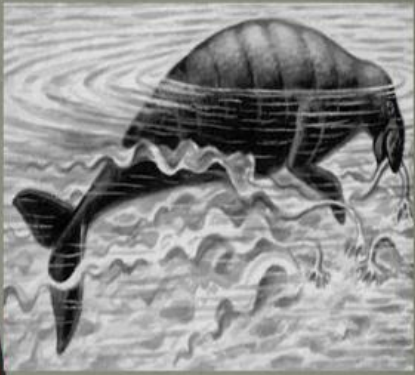

Красная книга Республики Коми 2 класс

Учитель: Агалакова Ирина Викторовна

ПОМОГИ

The image features a light green background with a yellow horizontal band in the center. The word "ПОМОГИ" is written in large, bold, red, serif capital letters within this band. In the top-left corner, there is a small illustration of two brown and black butterflies on a green leaf. The bottom of the image is decorated with various green leaves and insects: a red ladybug on the left, and a grasshopper on the right.

Что это?

**список редких и
находящихся под
угрозой
исчезновения
животных,
растений и грибов.**

КРАСНАЯ
КНИГА

РЕСПУБЛИКИ
КОМИ

Информирует, какие виды животных и растений в опасности

Призывает изучать редкие виды растений и животных

Предупреждает, что растение или животное в опасности

Советует, как сохранить редкие виды растений и животных

Морская корова

Леопард

*Красные
страницы*

*Погибающие
животные*

Белый медведь

Желтые страницы

Редкие животные

A photograph showing three polar bears in a snowy environment. One bear is standing on the right, while two others are lying down on the left. The bears have thick, white fur.

Панда

Черноногий хорек