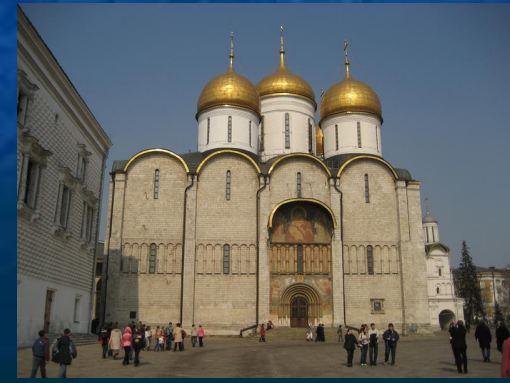

*Красная
площадь*

Кремль

Красная площадь

Вспомни, что находится на Красной площади, а что на территории Кремля

А теперь проверь, узнаешь ли ты эти исторические памятники

1. Архангельский собор
2. Благовещенский собор
3. Успенский собор
4. Храм Василия Блаженного
5. Мавзолей Ленина
6. Исторический музей
7. ГУМ
8. Лобное место
9. Царь-колокол
10. Царь-пушка

Проверь себя

1. 5
2. 9
3. 6
4. 10
5. 4
6. 7
7. 3
8. 1
9. 8
10. 2

A nighttime photograph of the Moscow Kremlin and St. Basil's Cathedral, illuminated by city lights. The Kremlin's towers and the red star on top are visible on the left. St. Basil's Cathedral with its colorful domes is on the right. A wide street in the foreground shows light trails from traffic. The text "Любите и изучайте свой город!" is overlaid in a stylized, glowing font.