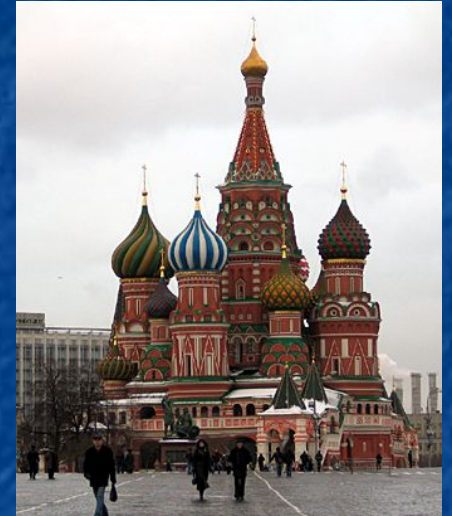

*Красная  
площадь*

# Кремль

# Красная площадь

Вспомни, что находится на Красной площади, а что на территории Кремля

# Проверь себя

1. 5
2. 9
3. 6
4. 10
5. 4
6. 7
7. 3
8. 1
9. 8
10. 2

A nighttime photograph of the Moscow Kremlin and St. Basil's Cathedral, illuminated by city lights. The Kremlin's towers and the red star on top are visible in the background. St. Basil's Cathedral with its colorful domes is in the middle ground. The foreground shows a street with light trails from cars and streetlights. The text is overlaid in a stylized, glowing font.