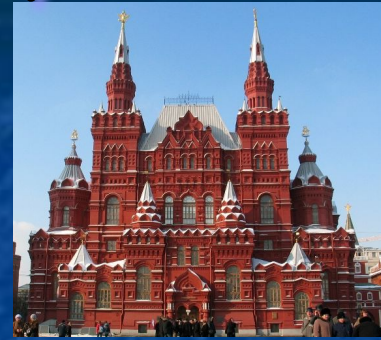

*Красная
площадь*

Кремль

Красная площадь

Вспомни, что находится на Красной площади, а что на территории Кремля

А теперь проверь, узнаешь ли ты эти исторические памятники

1. Архангельский собор
2. Благовещенский собор
3. Успенский собор
4. Храм Василия Блаженного
5. Мавзолей Ленина
6. Исторический музей
7. ГУМ
8. Лобное место
9. Царь-колокол
10. Царь-пушка

Проверь себя

1. 5
2. 9
3. 6
4. 10
5. 4
6. 7
7. 3
8. 1
9. 8
10. 2

A nighttime photograph of the Moscow Kremlin and St. Basil's Cathedral, illuminated by city lights. The Kremlin's towers and the red star on top are visible on the left. St. Basil's Cathedral with its colorful domes is on the right. A wide street in the foreground shows light trails from traffic. The text "Любите и изучайте свой город!" is overlaid in a stylized, glowing font.