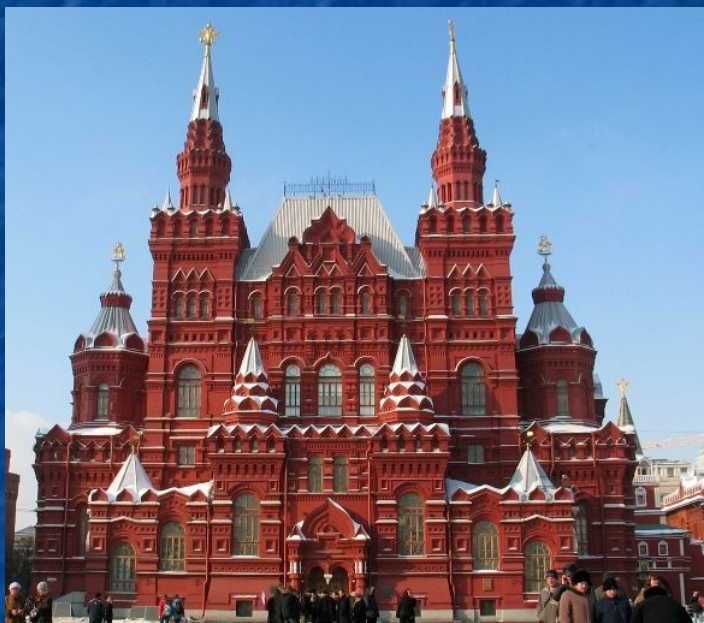

А теперь проверь, узнаешь ли ты
эти исторические памятники

1. Архангельский собор
2. Благовещенский собор
3. Успенский собор
4. Храм Василия Блаженного
5. Мавзолей Ленина
6. Исторический музей
7. ГУМ
8. Лобное место
9. Царь-колокол
10. Царь-пушка