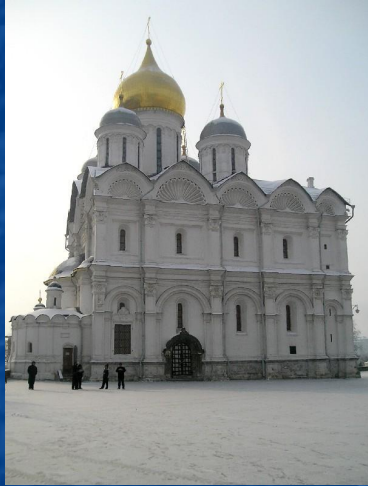

*Красная
площадь*

Кремль

Красная площадь

Вспомни, что находится на Красной площади, а что на территории Кремля

А теперь проверь, узнаешь ли ты эти исторические памятники

1. Архангельский собор
2. Благовещенский собор
3. Успенский собор
4. Храм Василия Блаженного
5. Мавзолей Ленина
6. Исторический музей
7. ГУМ
8. Лобное место
9. Царь-колокол
10. Царь-пушка

Проверь себя

1. 5
2. 9
3. 6
4. 10
5. 4
6. 7
7. 3
8. 1
9. 8
10. 2

A nighttime photograph of the Moscow Kremlin and St. Basil's Cathedral, illuminated by city lights. The Kremlin's towers and the red star on top are visible on the left. St. Basil's Cathedral with its colorful domes is on the right. A wide street in the foreground shows light trails from traffic. The text "Любите и изучайте свой город!" is overlaid in a stylized, glowing font.