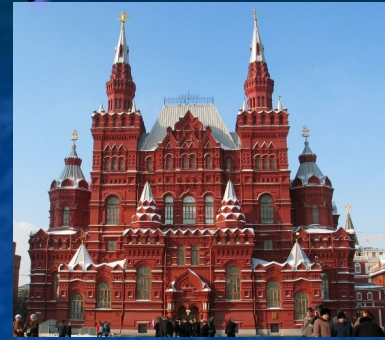

*Красная  
площадь*

# Кремль

# Красная площадь

Вспомни, что находится на Красной площади, а что на территории Кремля

# Проверь себя

1. 5
2. 9
3. 6
4. 10
5. 4
6. 7
7. 3
8. 1
9. 8
10. 2

A nighttime photograph of the Moscow Kremlin and St. Basil's Cathedral, illuminated by city lights. The Kremlin's towers and the red star on top are visible in the background. St. Basil's Cathedral with its colorful domes is in the middle ground. The foreground shows a street with light trails from cars and streetlights. The text is overlaid in a stylized, glowing font.