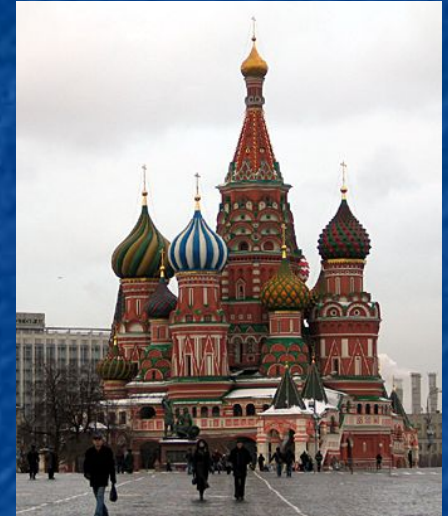

*Красная
площадь*

Кремль

Красная площадь

Вспомни, что находится на Красной площади, а что на территории Кремля

А теперь проверь, узнаешь ли ты эти исторические памятники

1. Архангельский собор
2. Благовещенский собор
3. Успенский собор
4. Храм Василия Блаженного
5. Мавзолей Ленина
6. Исторический музей
7. ГУМ
8. Лобное место
9. Царь-колокол
10. Царь-пушка

А А теперь проверь, узнаешь ли ты эти исторические памятники

1. Архангельский собор
2. Благовещенский собор
3. Успенский собор
4. Храм Василия Блаженного
5. Мавзолей Ленина
6. Исторический музей
7. ГУМ
8. Лобное место
9. Царь-колокол
10. Царь-пушка

Проверь себя

1. 5
2. 9
3. 6
4. 10
5. 4
6. 7
7. 3
8. 1
9. 8
10. 2

A nighttime photograph of the Moscow Kremlin and St. Basil's Cathedral, illuminated by city lights. The Kremlin's towers and the red star on top are visible on the left. St. Basil's Cathedral with its colorful domes is on the right. A wide street in the foreground shows light trails from traffic. The text "Любите и изучайте свой город!" is overlaid in a stylized, glowing font.