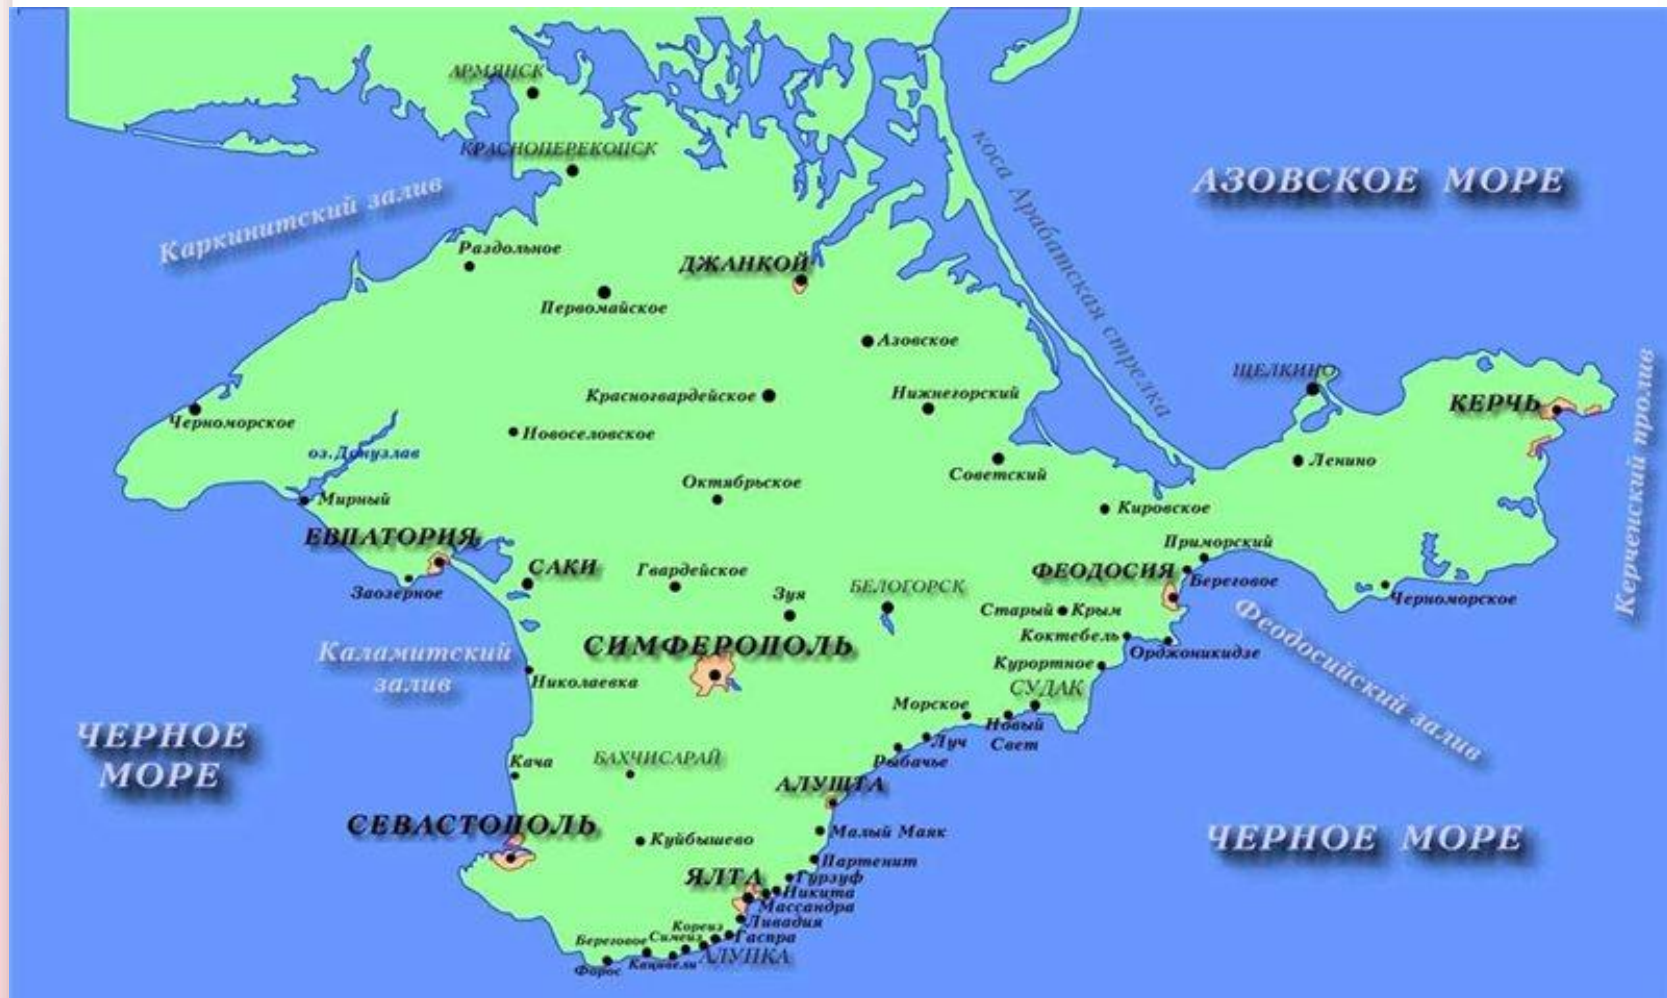

# Наш Крым

Национальность	Крым	Городское население	Сельское население
русские	58,5%	65,9%	45,8%
украинцы	24.4%	22,5%	27,4%
крымские татары	12.1%	6,5%	21,2%
белорусы	1.5%	1,4%	1,6%
татары	0.5%	0,4%	0,8%
армяне	0,4%	0,5%	0,45
прочие	2,6%	2,8%	2,8%