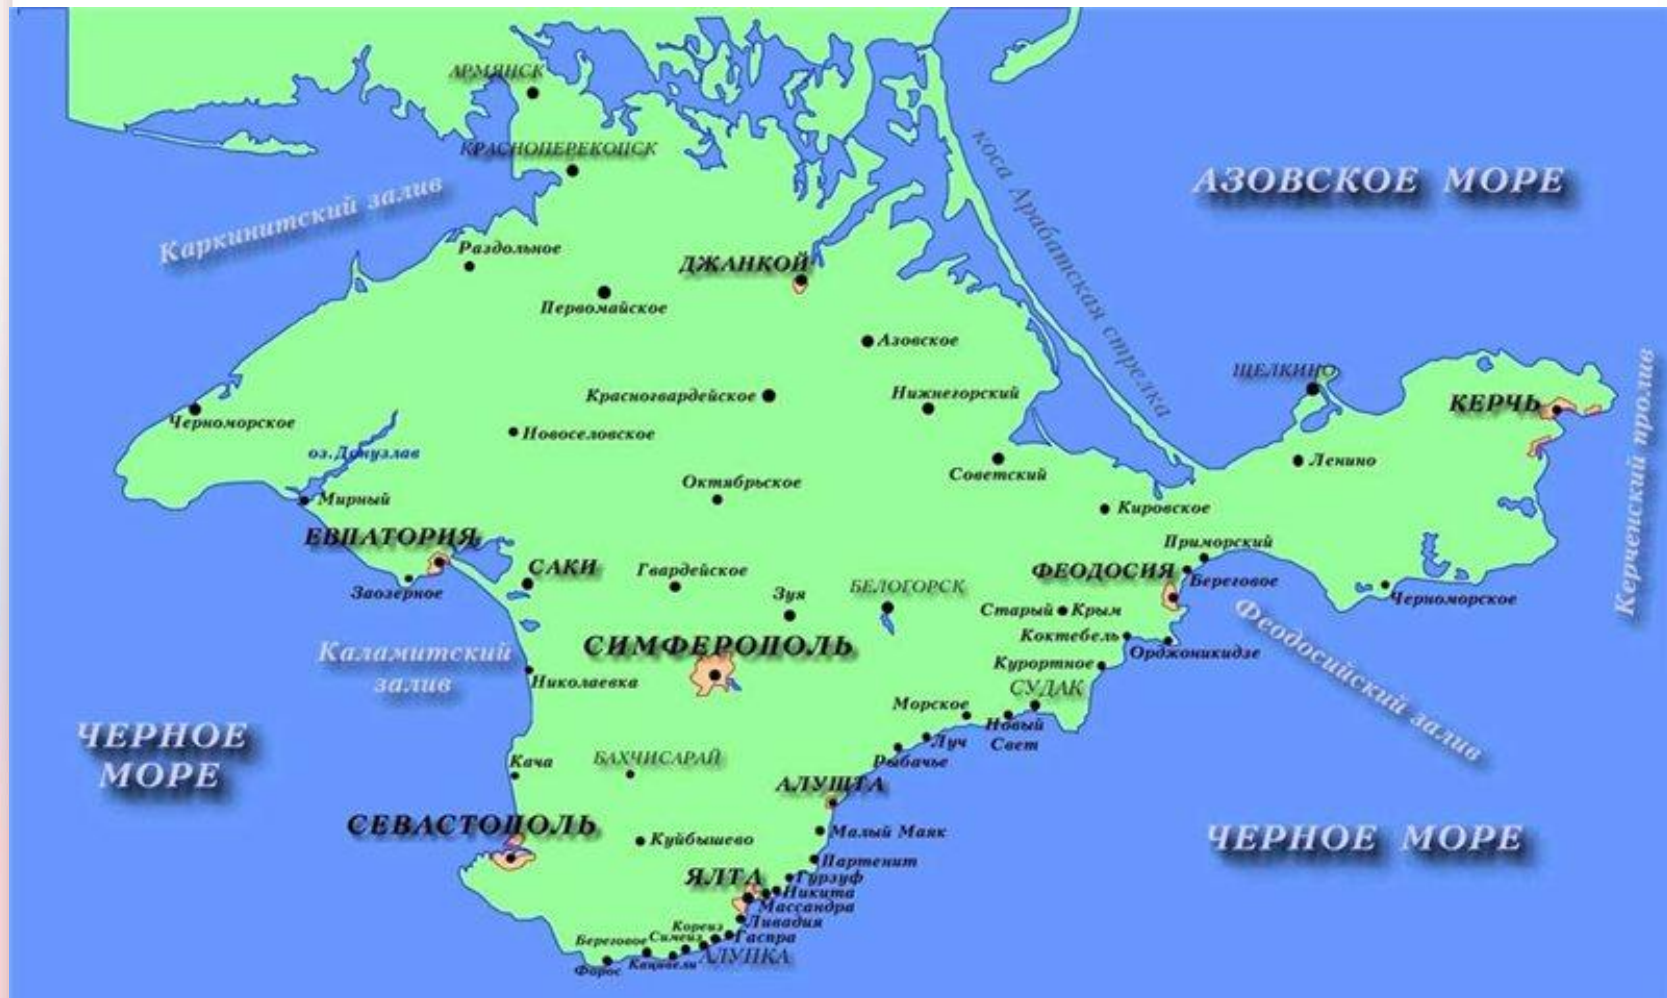

Наш Крым

Национальность	Крым	Городское население	Сельское население
русские	58,5%	65,9%	45,8%
украинцы	24.4%	22,5%	27,4%
крымские татары	12.1%	6,5%	21,2%
белорусы	1.5%	1,4%	1,6%
татары	0.5%	0,4%	0,8%
армяне	0,4%	0,5%	0,45
прочие	2,6%	2,8%	2,8%