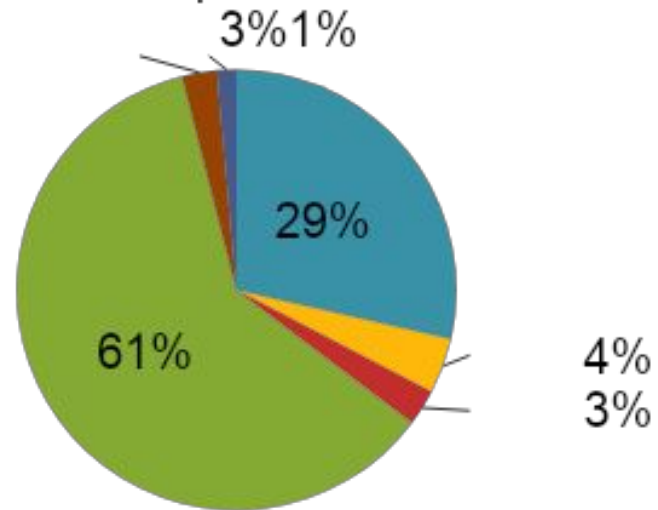

Состав населения

- Русские
- Белорусы
- Украинцы
- Латыши
- Поляки
- Литовцы
- Евреи