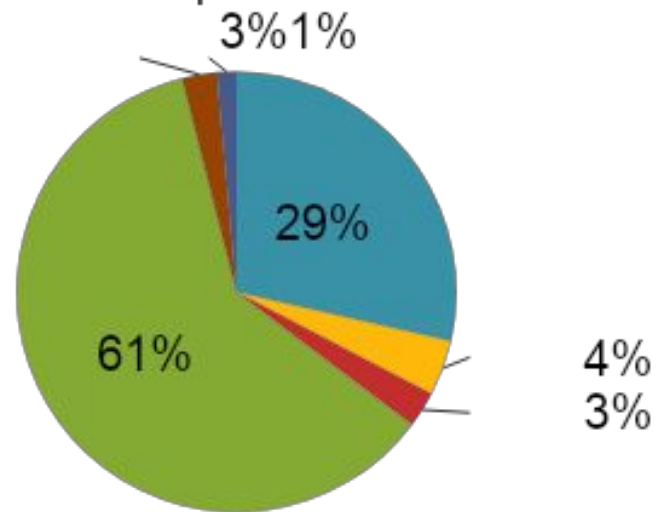

Латыши

Выполнила: Аленникова Дарья
ФСР, 1 курс

Латыши- балтский народ, составляющий 59,51 % населения Латвии . Основной язык — латышский балтийской группы индоевропейской семьи. Верующие латыши — преимущественно лютеране и католики.

Состав населения

- Русские
- Белорусы
- Украинцы
- Латыши
- Поляки
- Литовцы
- Евреи

Ремесла и промыслы

- ❖ Животноводство;
- ❖ Льноводство;
- ❖ Огородничество;
- ❖ Ремесленничество:

- Обработка дерева
- Рыболовство