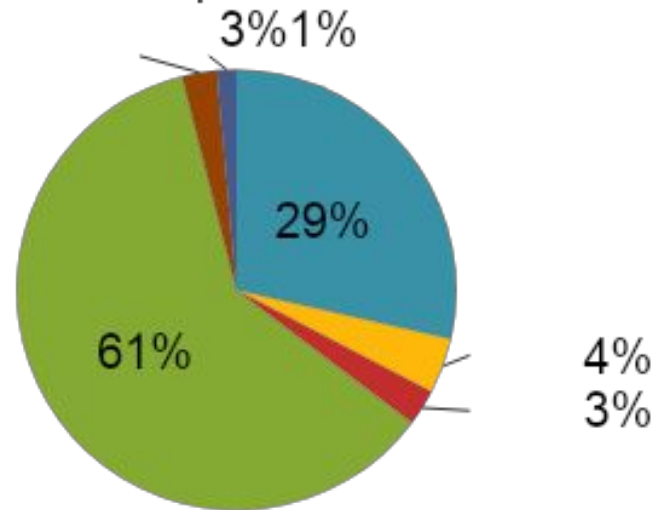

# Латыши

Выполнила: Аленникова Дарья  
ФСР, 1 курс

**Латыши**- балтский народ, составляющий 59,51 % населения Латвии . Основной язык — латышский балтийской группы индоевропейской семьи. Верующие латыши — преимущественно лютеране и католики.

## Состав населения

- Русские
- Белорусы
- Украинцы
- Латыши
- Поляки
- Литовцы
- Евреи