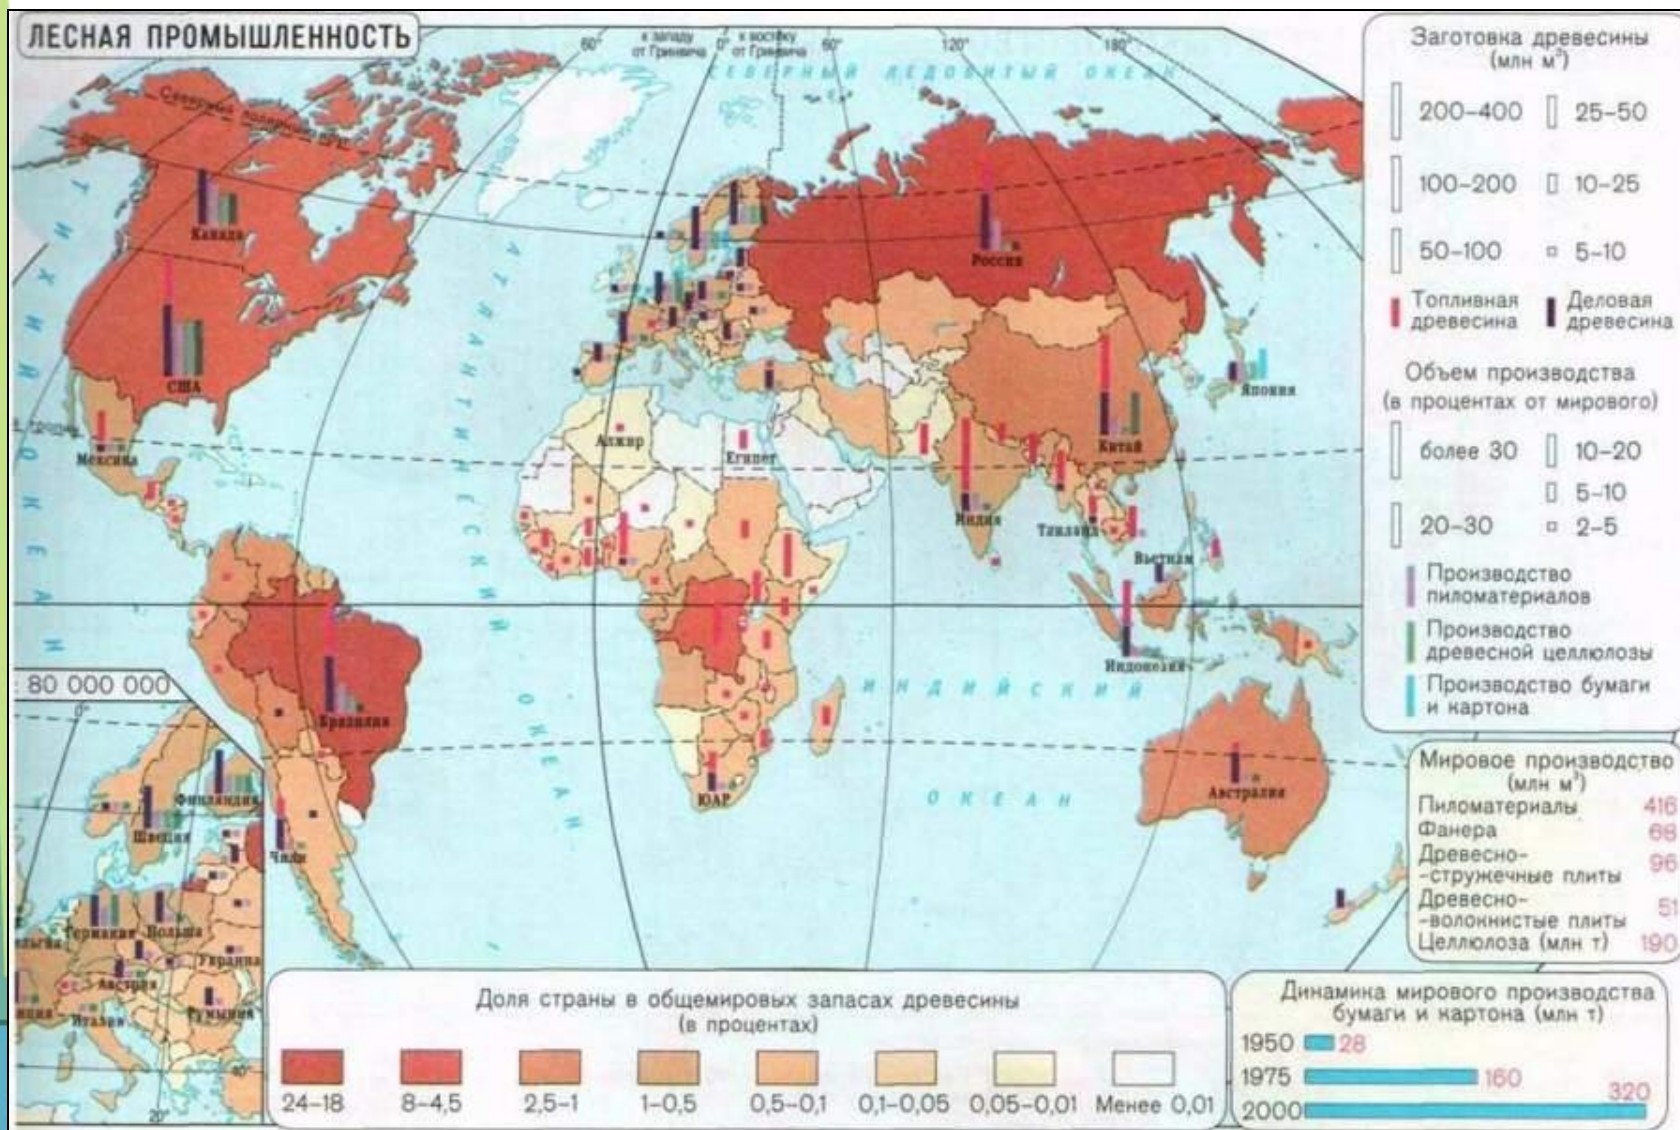

Вывозка древесины	млн. м³	Производство пиломатериалов	млн. м³
США	510	США	100
Россия	300	Россия	75
Индия	280	Канада	60
Бразилия	260	Япония	30
Канада	190	Бразилия	18
Индонезия	180	Индия	18
Нигерия	115	Германия	12
Украина	100	Франция	11
Китай	55	Швеция	11
Швеция	55	Финляндия	7
Весь мир	3350	Весь мир	500

Производство целлюлозы	млн. тонн	Производство бумаги	млн. тонн
США	57	США	35
Канада	23	Япония	17
Япония	11	Канада	14
Швеция	10	Китай	13
Финляндия	9	Германия	11
Китай	9	Финляндия	7
Россия	8	Франция	7
Бразилия	5	Швеция	6
Франция	2	Россия	5
Германия	2	Италия	5
Весь мир	160	Весь мир	180

Душевые показатели производства лесной промышленности

В среднем в мире из расчета на душу населения производится 45 кг бумаги.

«Рекордсмен мира» по этому показателю – Финляндия (1400 кг).

**В России он ниже среднемирового – 35 кг.
В Зарубежной Европе – 200 кг, в Индии – 3 кг,
В Афганистане и Мали – по 0,1 кг.**

Ресурсы лесной промышленности

География лесной промышленности

Страны экспортеры – импортеры древесины

Экспортеры

Канада, США, Россия, Скандинавские страны + лиственная древесина Малайзии, Индонезии, Филиппин, Папуа-Новой Гвинеи, Кот-д'Ивуара, Габона, Камеруна