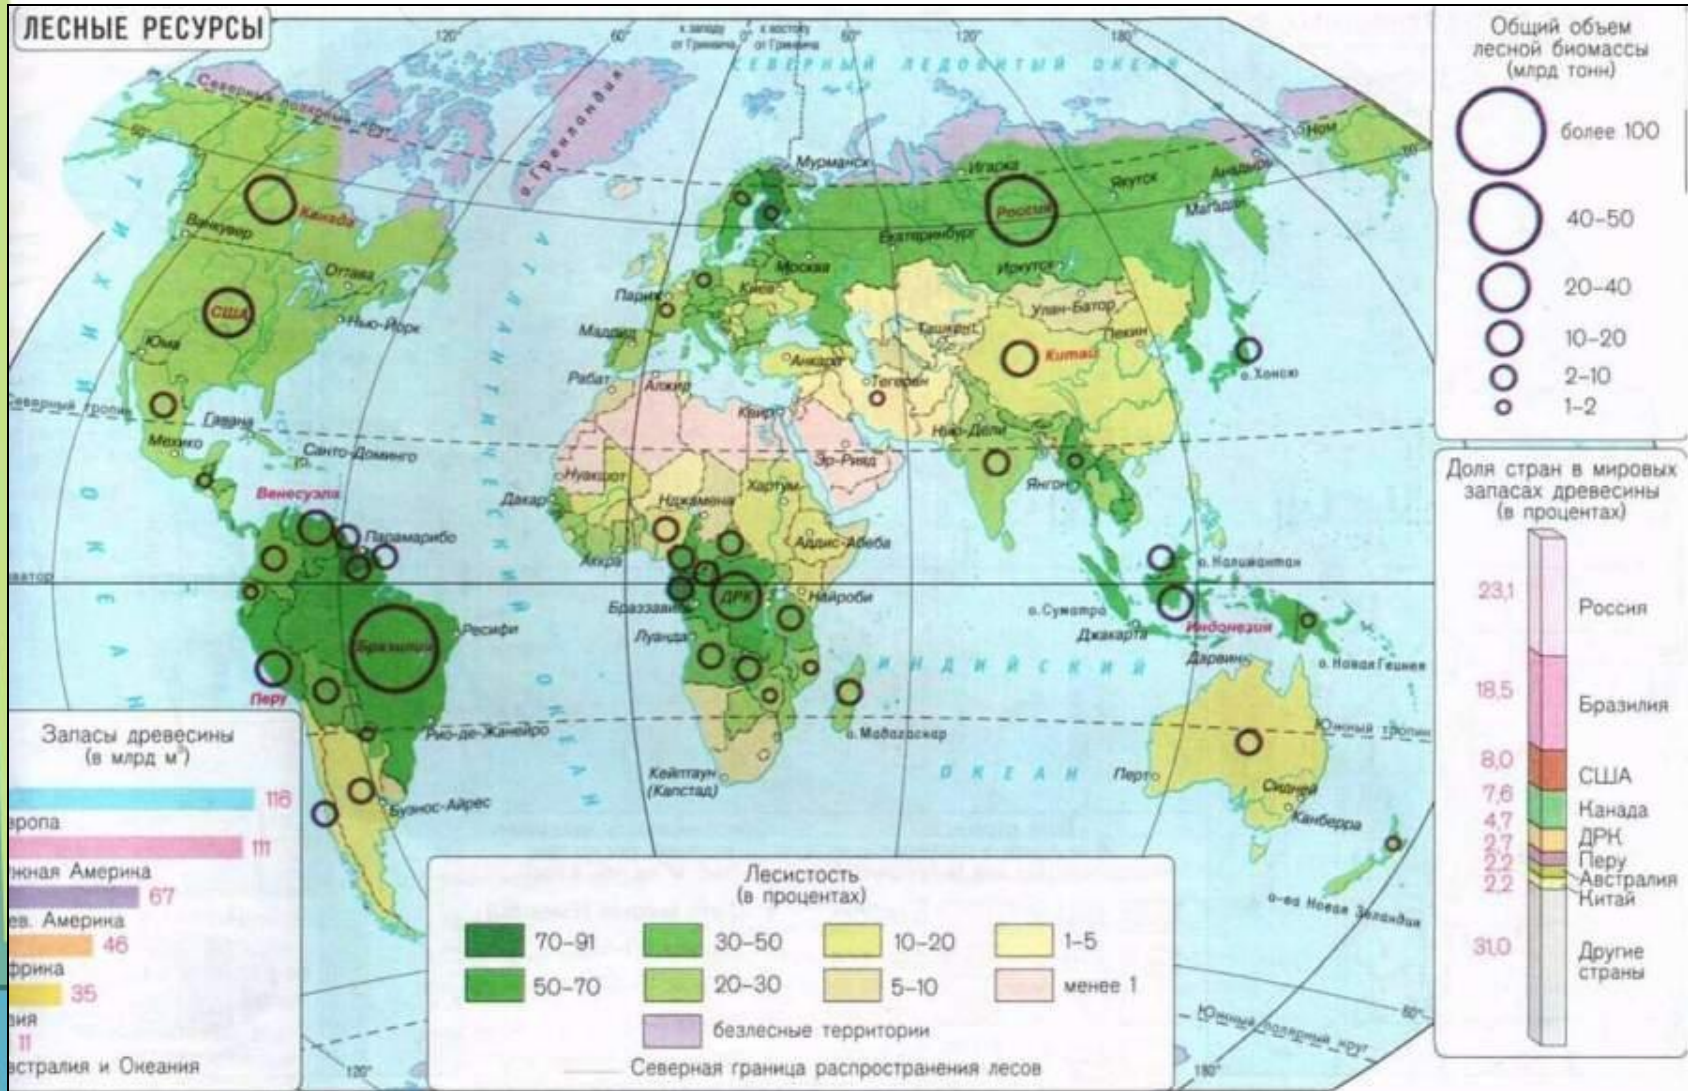

Вывозка древесины	млн. м³	Производство пиломатериалов	млн. м³
США	510	США	100
Россия	300	Россия	75
Индия	280	Канада	60
Бразилия	260	Япония	30
Канада	190	Бразилия	18
Индонезия	180	Индия	18
Нигерия	115	Германия	12
Украина	100	Франция	11
Китай	55	Швеция	11
Швеция	55	Финляндия	7
Весь мир	3350	Весь мир	500

Производство целлюлозы	млн. тонн	Производство бумаги	млн. тонн
США	57	США	35
Канада	23	Япония	17
Япония	11	Канада	14
Швеция	10	Китай	13
Финляндия	9	Германия	11
Китай	9	Финляндия	7
Россия	8	Франция	7
Бразилия	5	Швеция	6
Франция	2	Россия	5
Германия	2	Италия	5
Весь мир	160	Весь мир	180

Душевые показатели производства лесной промышленности

В среднем в мире из расчета на душу населения производится 45 кг бумаги.

«Рекордсмен мира» по этому показателю – Финляндия (1400 кг).

**В России он ниже среднемирового – 35 кг.
В Зарубежной Европе – 200 кг, в Индии – 3 кг,
В Афганистане и Мали – по 0,1 кг.**

Ресурсы лесной промышленности

География лесной промышленности

Страны экспортеры – импортеры древесины

Экспортеры

Канада, США, Россия, Скандинавские страны + лиственная древесина Малайзии, Индонезии, Филиппин, Папуа-Новой Гвинеи, Кот-д'Ивуара, Габона, Камеруна