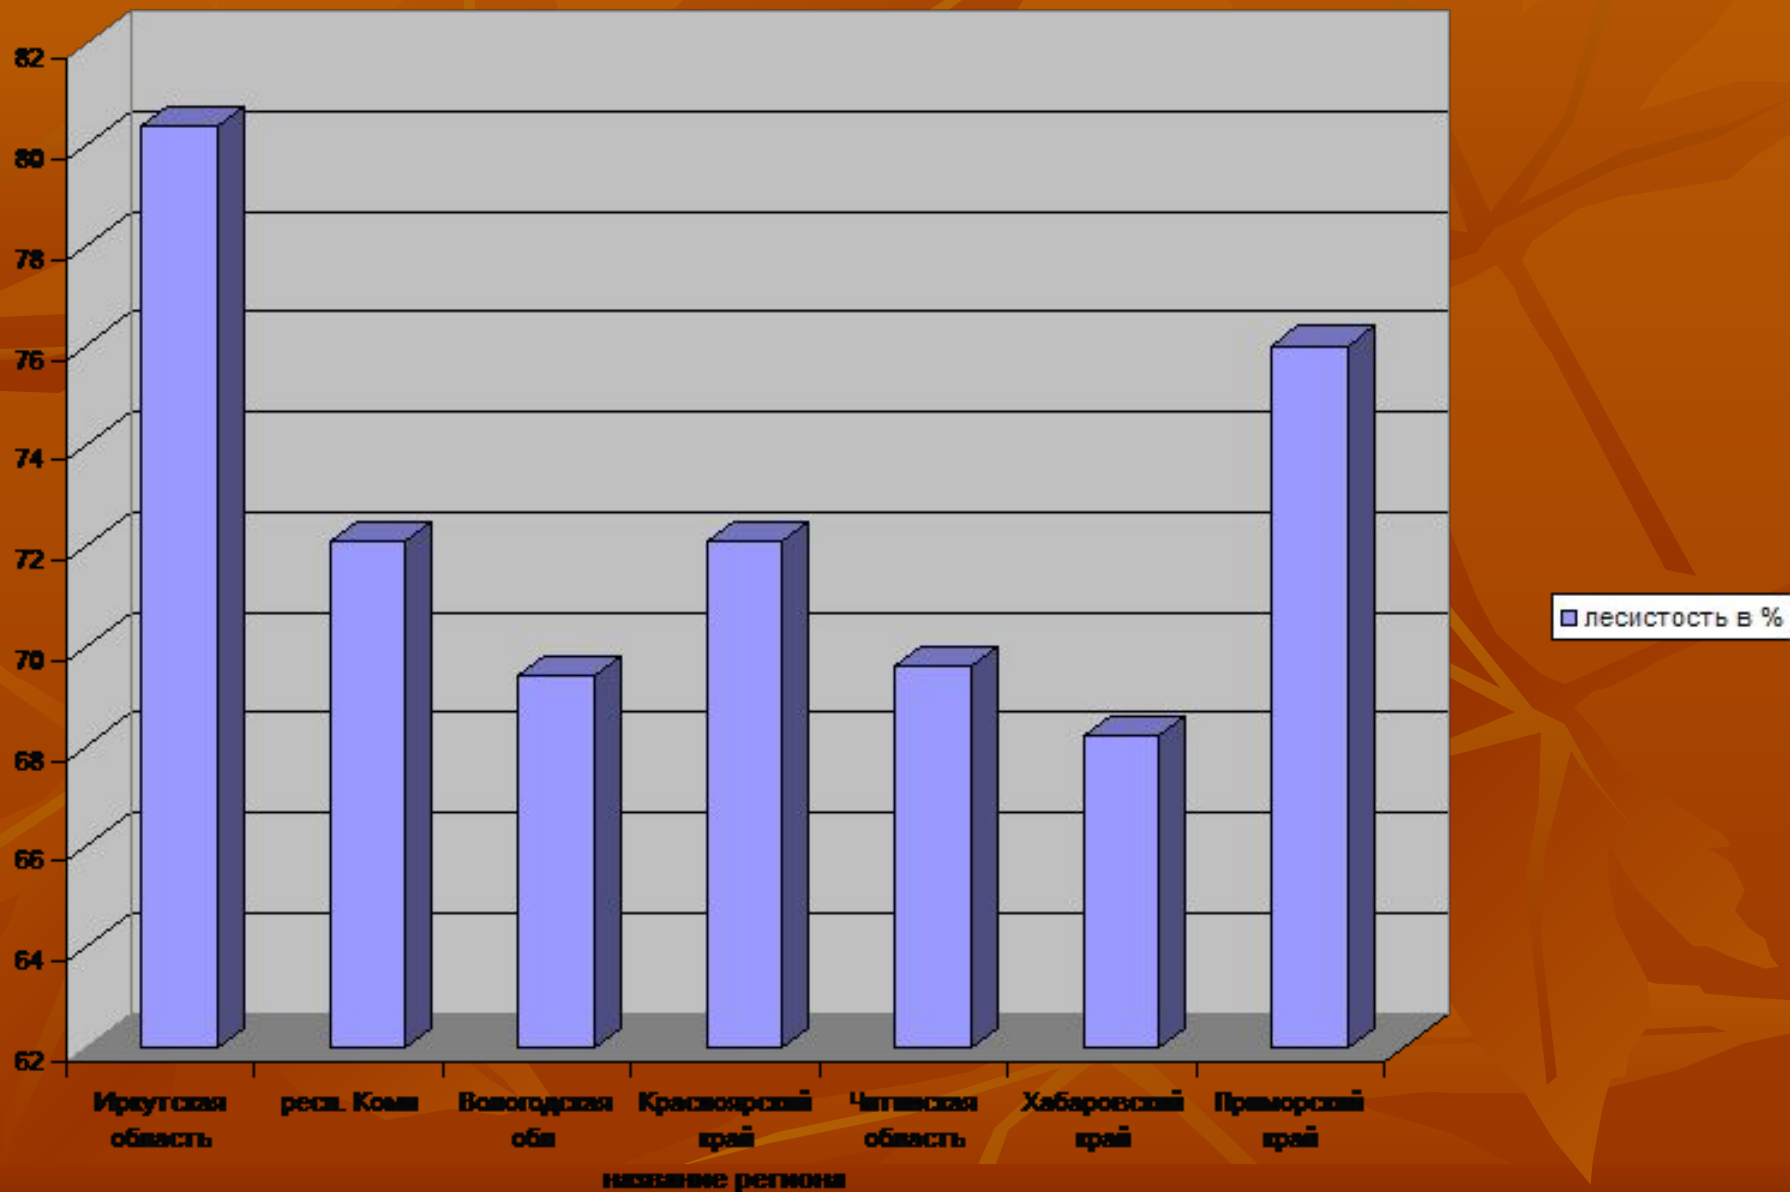

Лесной комплекс