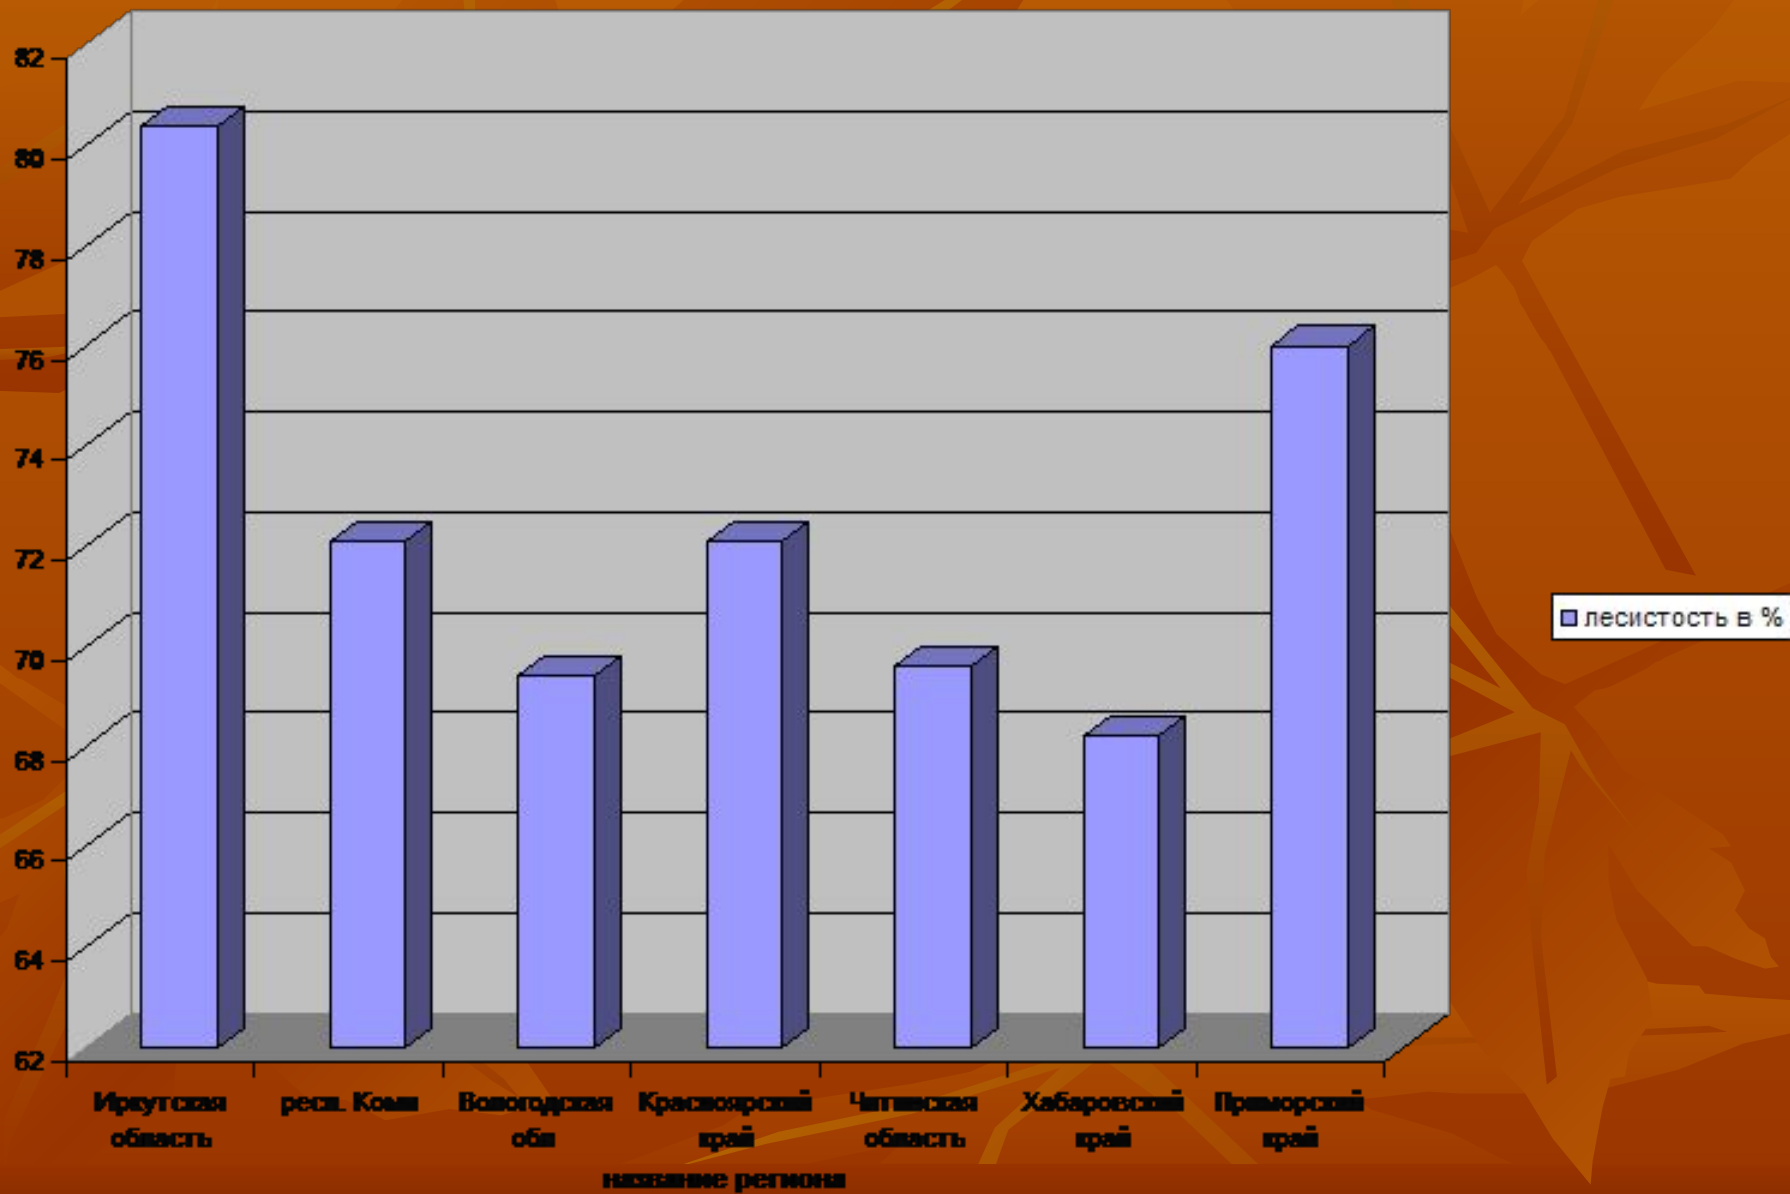

Лесной комплекс