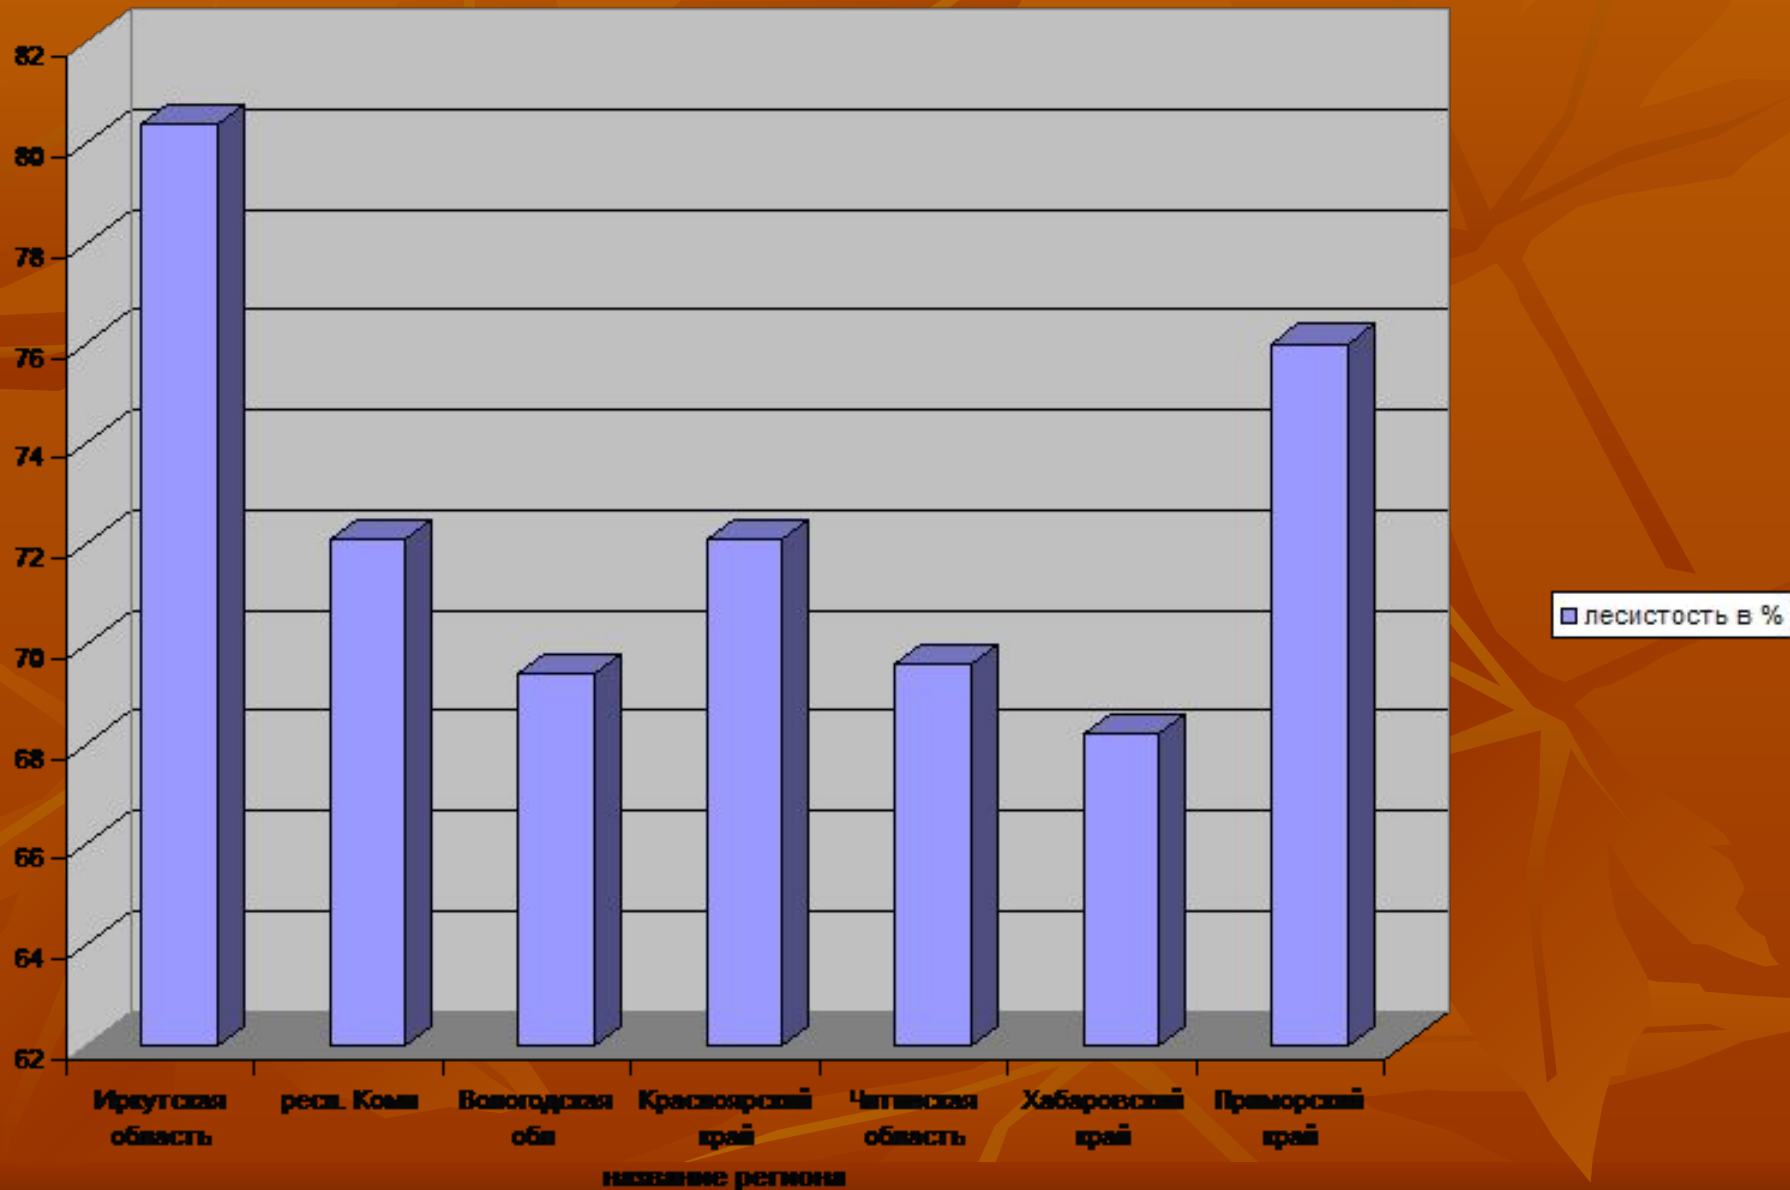

Лесной комплекс