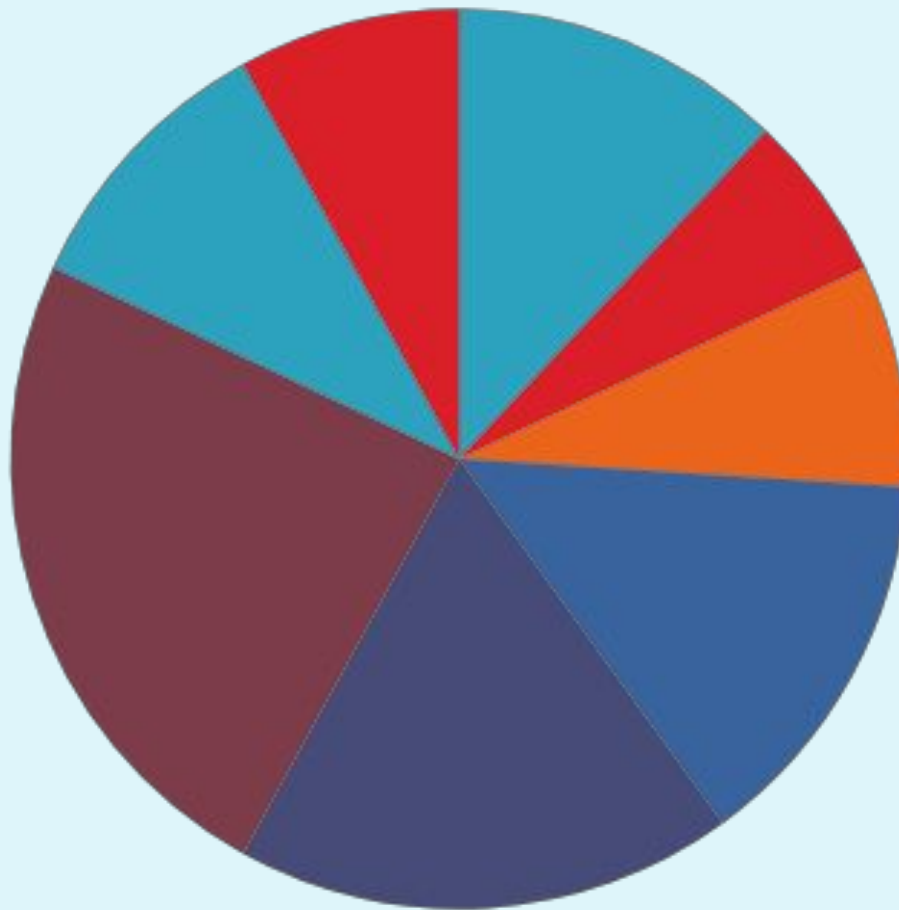

БЕЛЬГІЯ

Люксембург

Територія країни

- Площа – 30510 кв.км.
- Країни-сусіди:

- Нідерланди
- Люксембург
- Німеччина
- Франція

Населення

- Загальна кількість – 11 007 020 осіб
- Густота – 354,7 на 1 кв.км.
- Склад:
 - фламандці – 5 млн.чол.
 - валлони – 4 млн.чол.
- Етнічні меншини:
 - французи – 55,3 тис.чол.
 - нідерландці – 49,7 тис.чол.

Експорт

- машини
- діаманти
- органічна хімія
- деталі автомобілів
- залізо
- сталь
- текстиль
- пластмаса

Країни-експортери

- Німеччина – 19,8%
- Франція – 17,4%
- Нідерланди – 12,2%
- США – 4,8%
- Італія – 5,5%

Імпорт

Країни-імпортери

- Німеччина – 18%
- Нідерланди – 16,7%
- Франція – 13,5%
- Великобританія – 8,6%
- США – 7,9%

Валові інвестиції

Структура ВВП

- Сільське господарство – 0,8%
- Промисловість – 24,5%
- Послуги – 74,7%
- Військові затрати – 13%
- Затрати на освіту – 6%