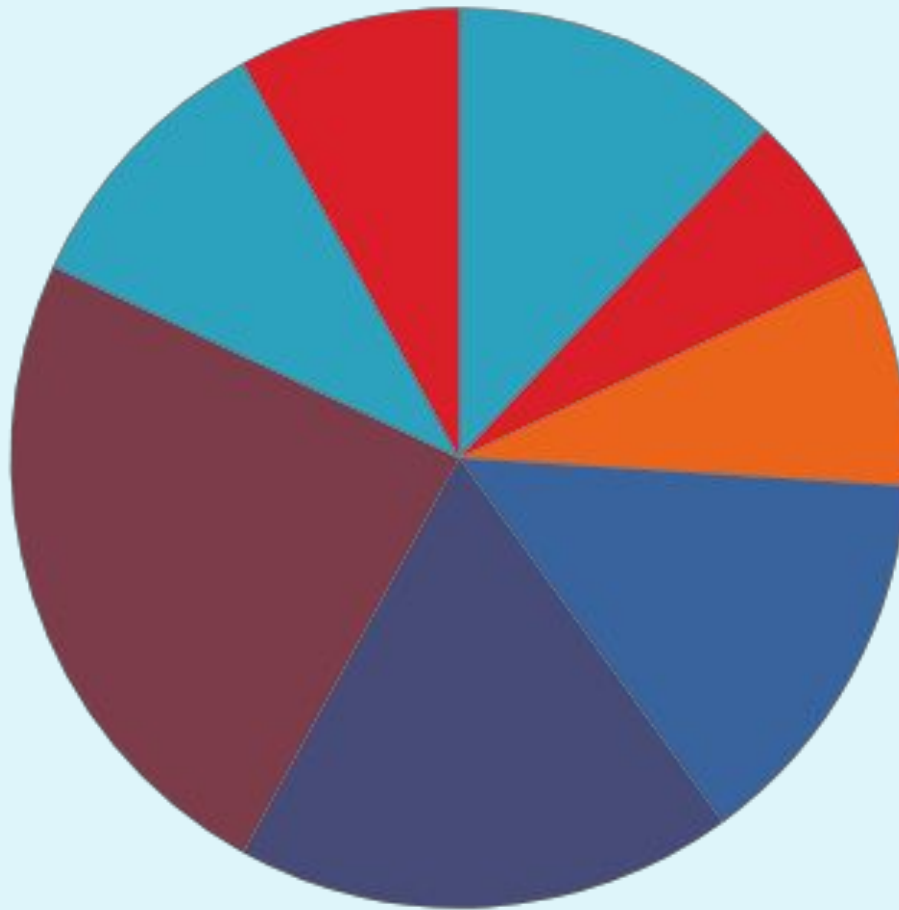

БЕЛЬГІЯ

Люксембург

Територія країни

- Площа – 30510 кв.км.
- Країни-сусіди:

- Нідерланди
- Люксембург
- Німеччина
- Франція

Населення

- Загальна кількість – 11 007 020 осіб
- Густота – 354,7 на 1 кв.км.
- Склад:
 - фламандці – 5 млн.чол.
 - валлони – 4 млн.чол.
- Етнічні меншини:
 - французи – 55,3 тис.чол.
 - нідерландці – 49,7 тис.чол.

Експорт

- машини
- діаманти
- органічна хімія
- деталі автомобілів
- залізо
- сталь
- текстиль
- пластмаса

Країни-експортери

- Німеччина – 19,8%
- Франція – 17,4%
- Нідерланди – 12,2%
- США – 4,8%
- Італія – 5,5%

Імпорт

Країни-імпортери

- Німеччина – 18%
- Нідерланди – 16,7%
- Франція – 13,5%
- Великобританія – 8,6%
- США – 7,9%

Валові інвестиції

Структура ВВП

- Сільське господарство – 0,8%
- Промисловість – 24,5%
- Послуги – 74,7%
- Військові затрати – 13%
- Затрати на освіту – 6%