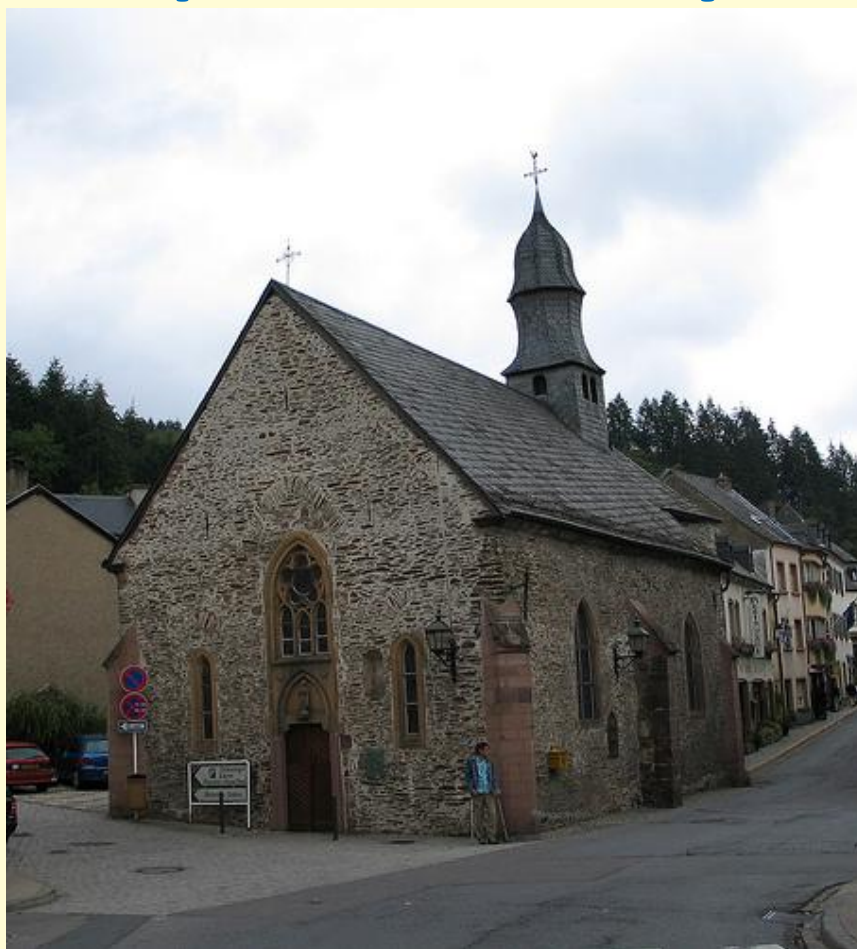

Люксембург в фотообъективе

Дворец Великого Герцога

Мост Адольфа

Национальный музей Естественной Истории

Площадь Гийома II

Форт Тюнген

Казематы Бок (подземные лабиринты)

Вианденский замок

Капелла Сен-Кирен

Собор Нотр-Дам

Собор Сен-Мишель

Церковь Святой Троицы (Вианден)

Замок Бофор

Ратуша

Филармония

Замок Ансембург

Замок Винтранж

Замок Бурглинстер

Старинная мельница Шлайфмиллен

Крепость Холленфелс

Шенгенский замок

Замок Клерво

Музей Банка Люксембурга

Большой театр