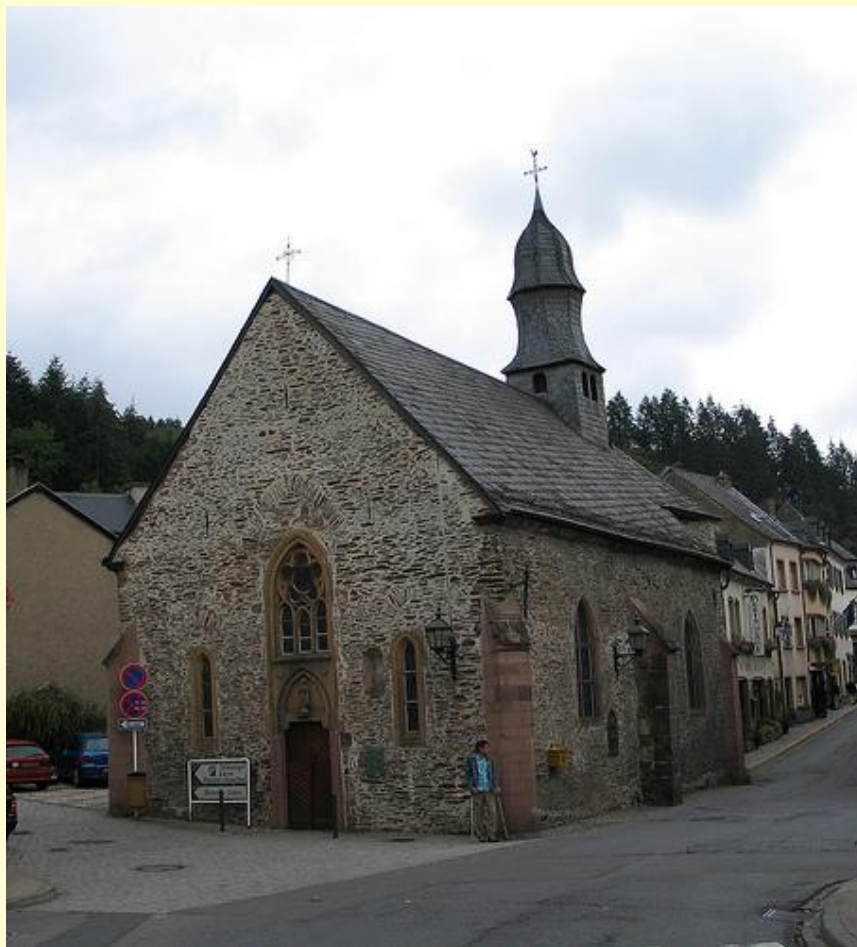

Люксембург в фотообъективе

Дворец Великого Герцога

Мост Адольфа

Национальный музей Естественной Истории

Площадь Гийома II

Форт Тюнген

Казематы Бок (подземные лабиринты)

Вианденский замок

Капелла Сен-Кирен

Собор Нотр-Дам

Собор Сен-Мишель

Церковь Святой Троицы (Вианден)

Замок Бофор

Ратуша

Филармония

Замок Ансембург

Замок Винтранж

Замок Бурглинстер

Старинная мельница Шлайфмиллен

Крепость Холленфелс

Шенгенский замок

Замок Клерво

Музей Банка Люксембурга

Большой театр