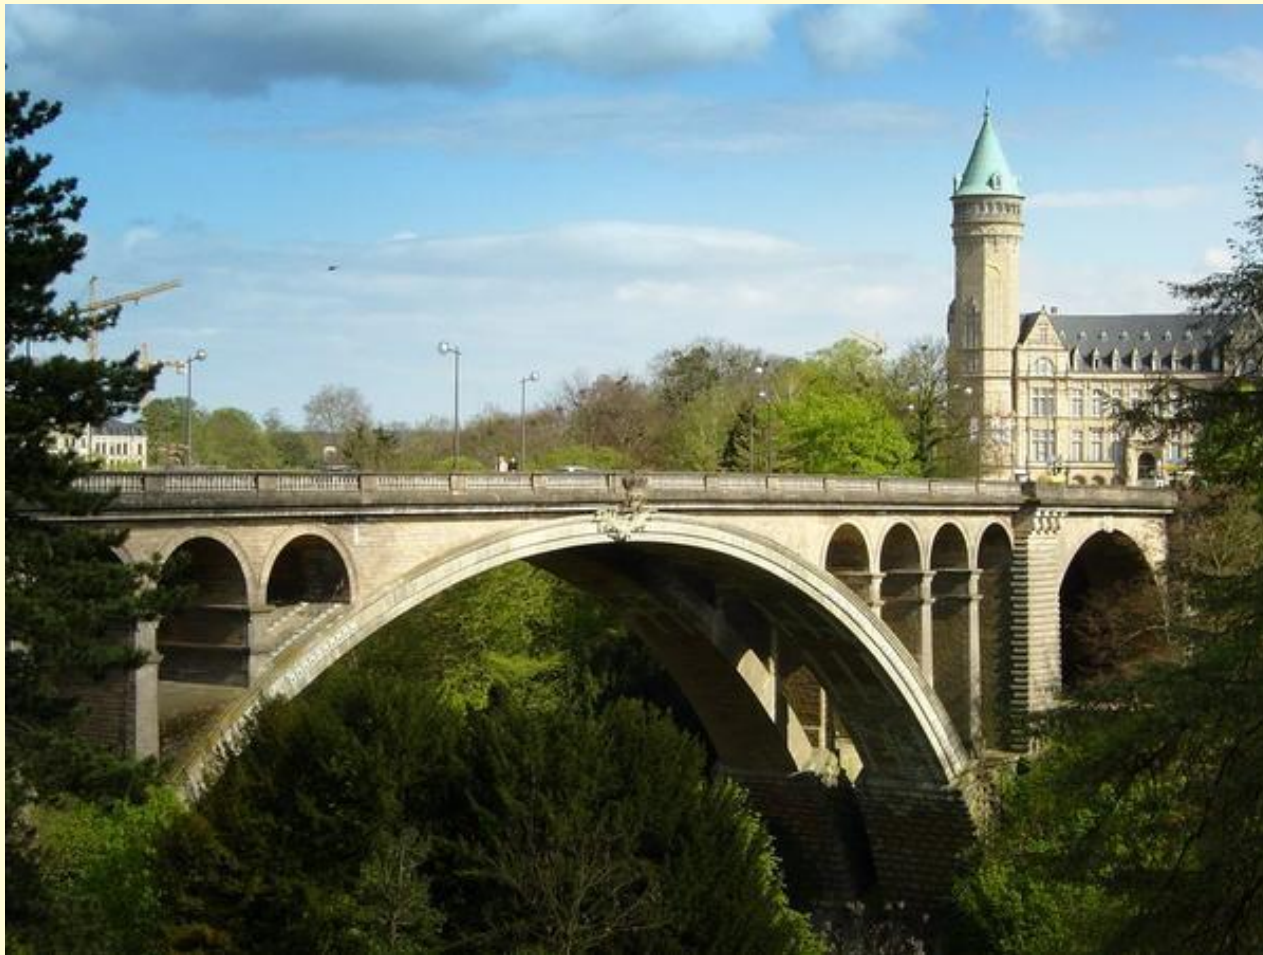

Люксембург в фотообъективе

Дворец Великого Герцога

Мост Адольфа

Национальный музей Естественной Истории

Площадь Гийома II

Форт Тюнген

Казематы Бок (подземные лабиринты)

Вианденский замок

Капелла Сен-Кирен

Собор Нотр-Дам

Собор Сен-Мишель

Церковь Святой Троицы (Вианден)

Замок Бофор

Ратуша

Филармония

Замок Ансембург