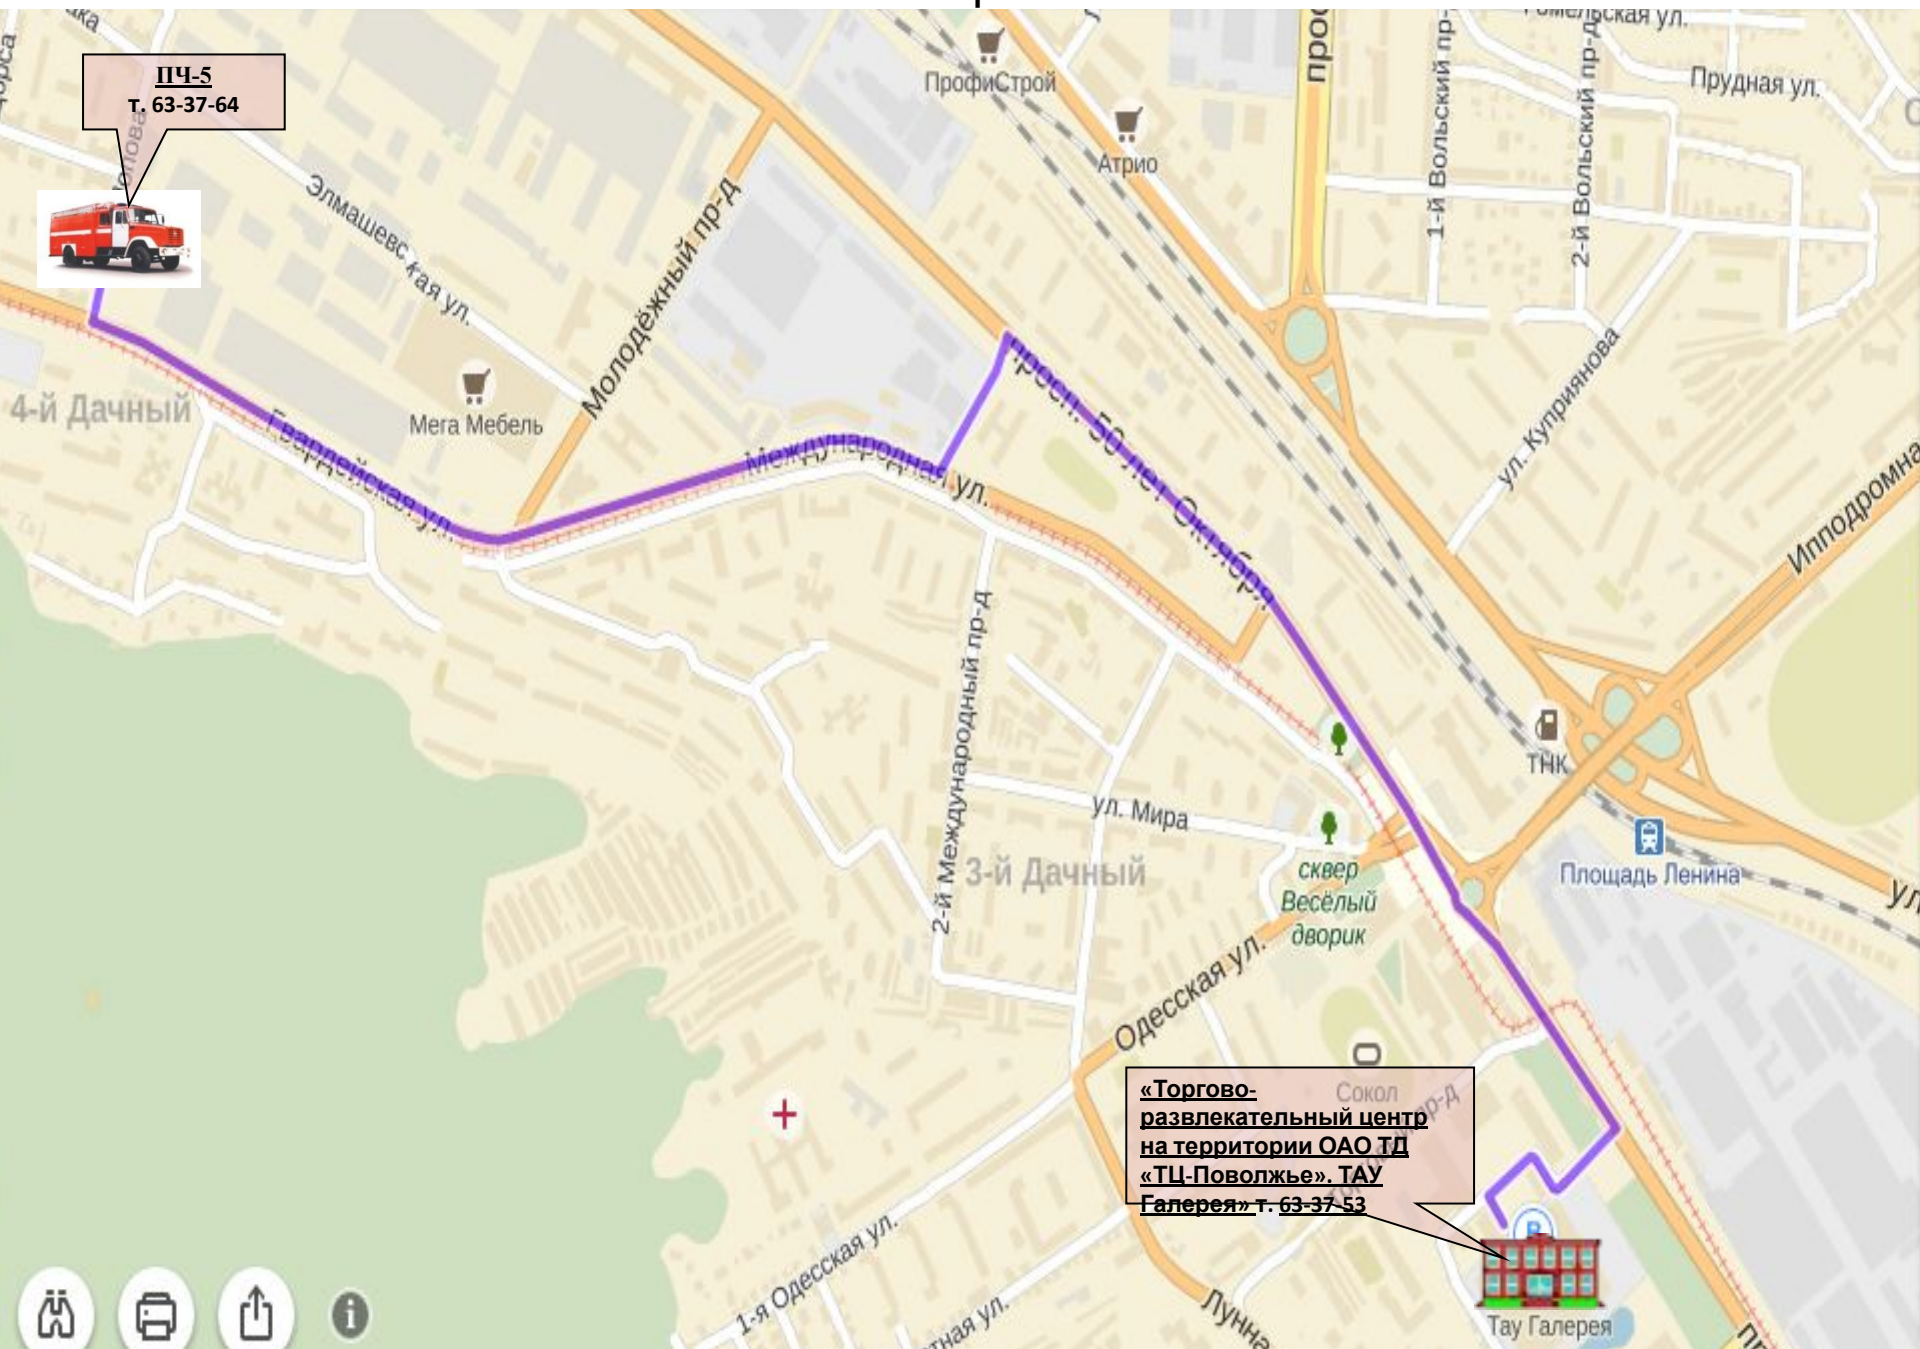

Маршрут движения пожарной охраны к торгово-развлекательному центру ТАУ Галерея

ПЧ-5
Т. 63-37-64

«Торгово-развлекательный центр на территории ОАО ТД «ТЦ-Поволжье». ТАУ Галерея» т. 63-37-53

Тау Галерея

Фото торгово-развлекательного центра ТAU Галерея