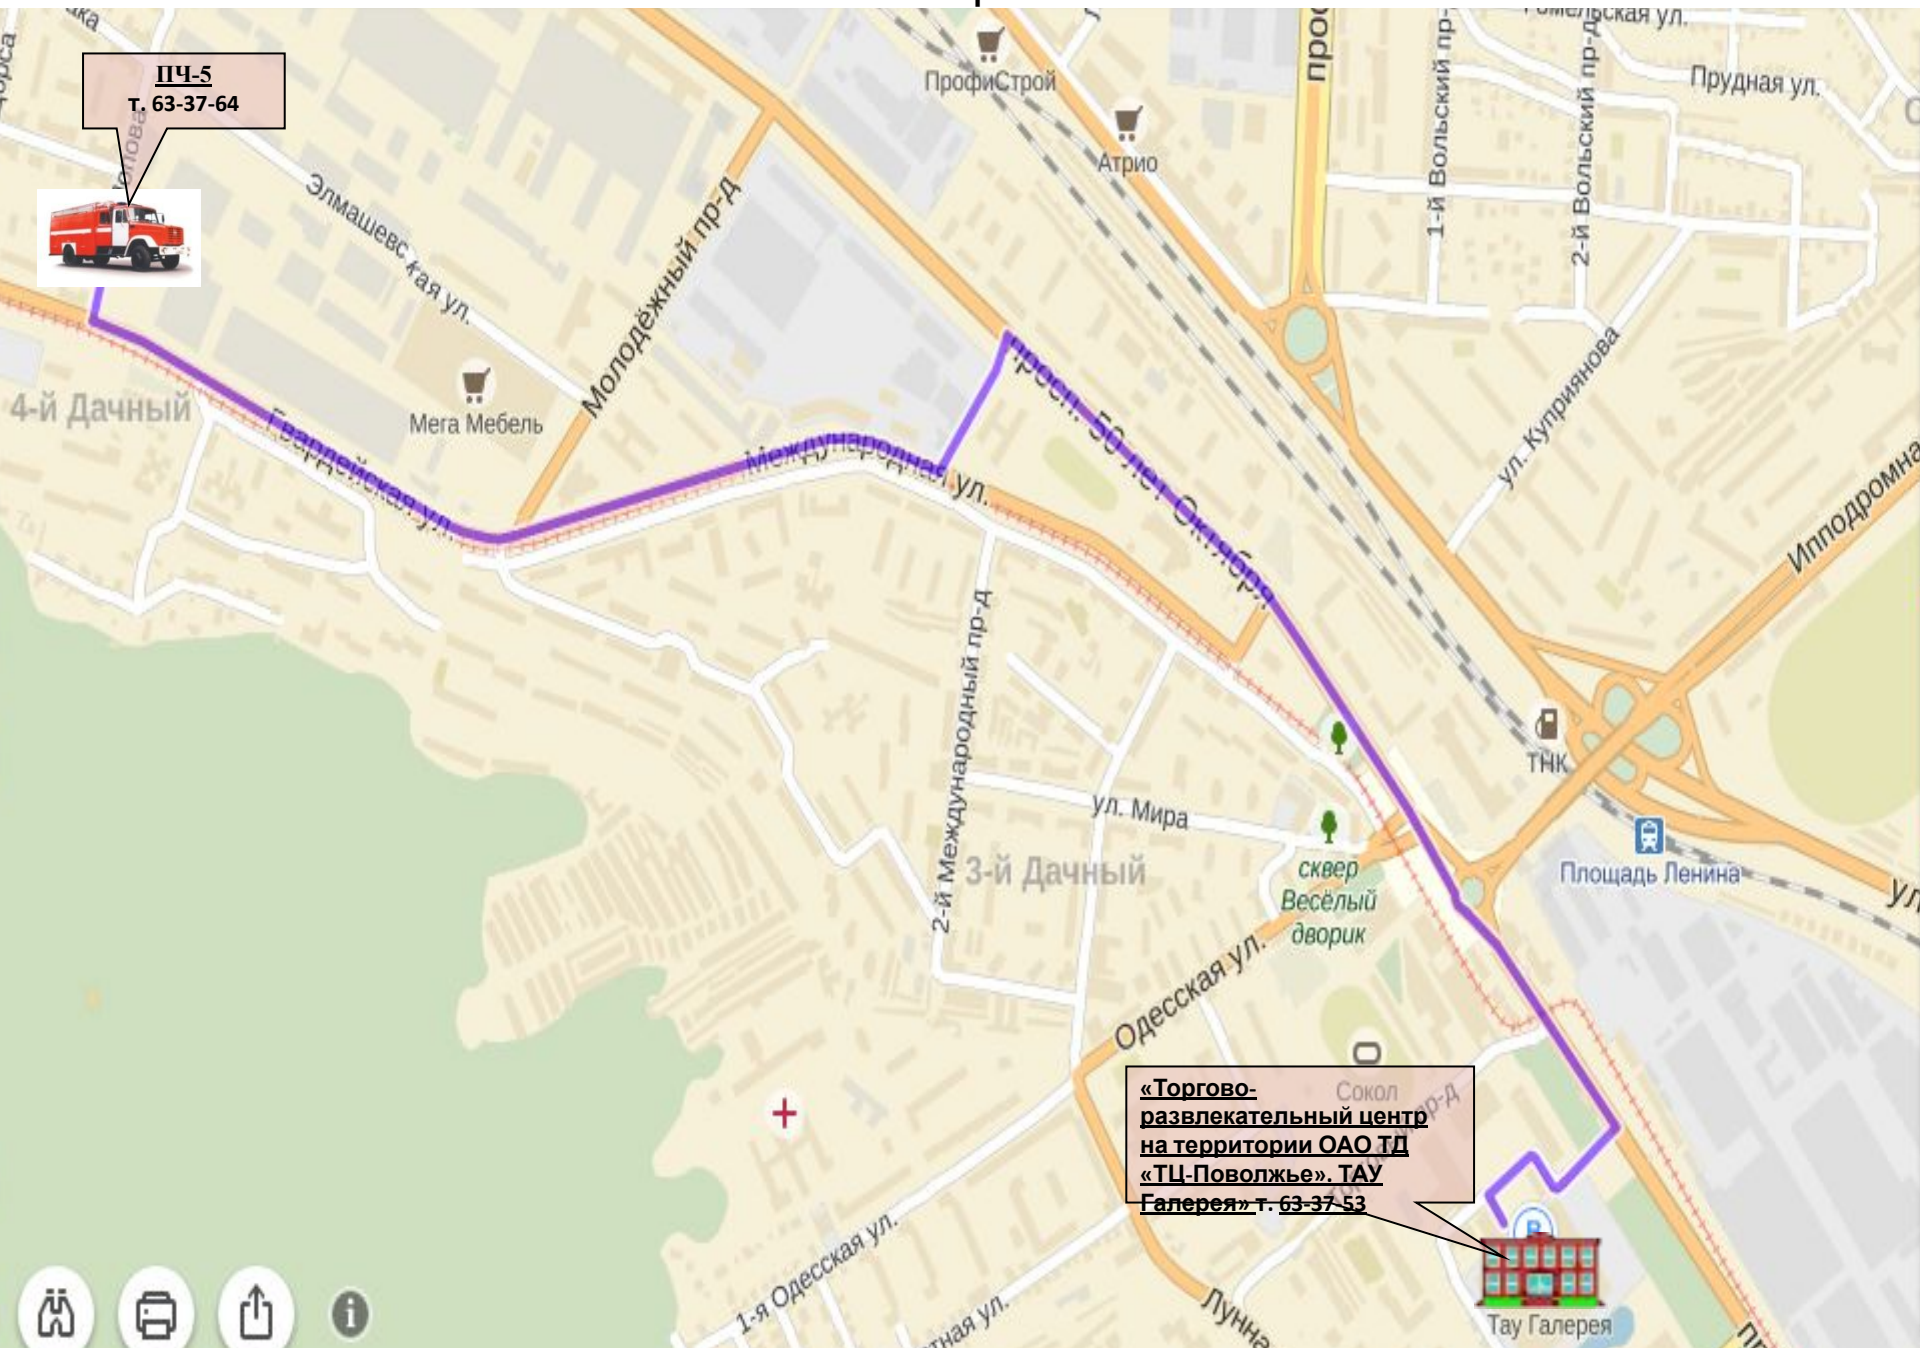

Маршрут движения пожарной охраны к торгово-развлекательному центру ТАУ Галерея

ПЧ-5
Т. 63-37-64

«Торгово-развлекательный центр на территории ОАО ТД «ТЦ-Поволжье». ТАУ Галерея» т. 63-37-53

Фото торгово-развлекательного центра ТАУ Галерея