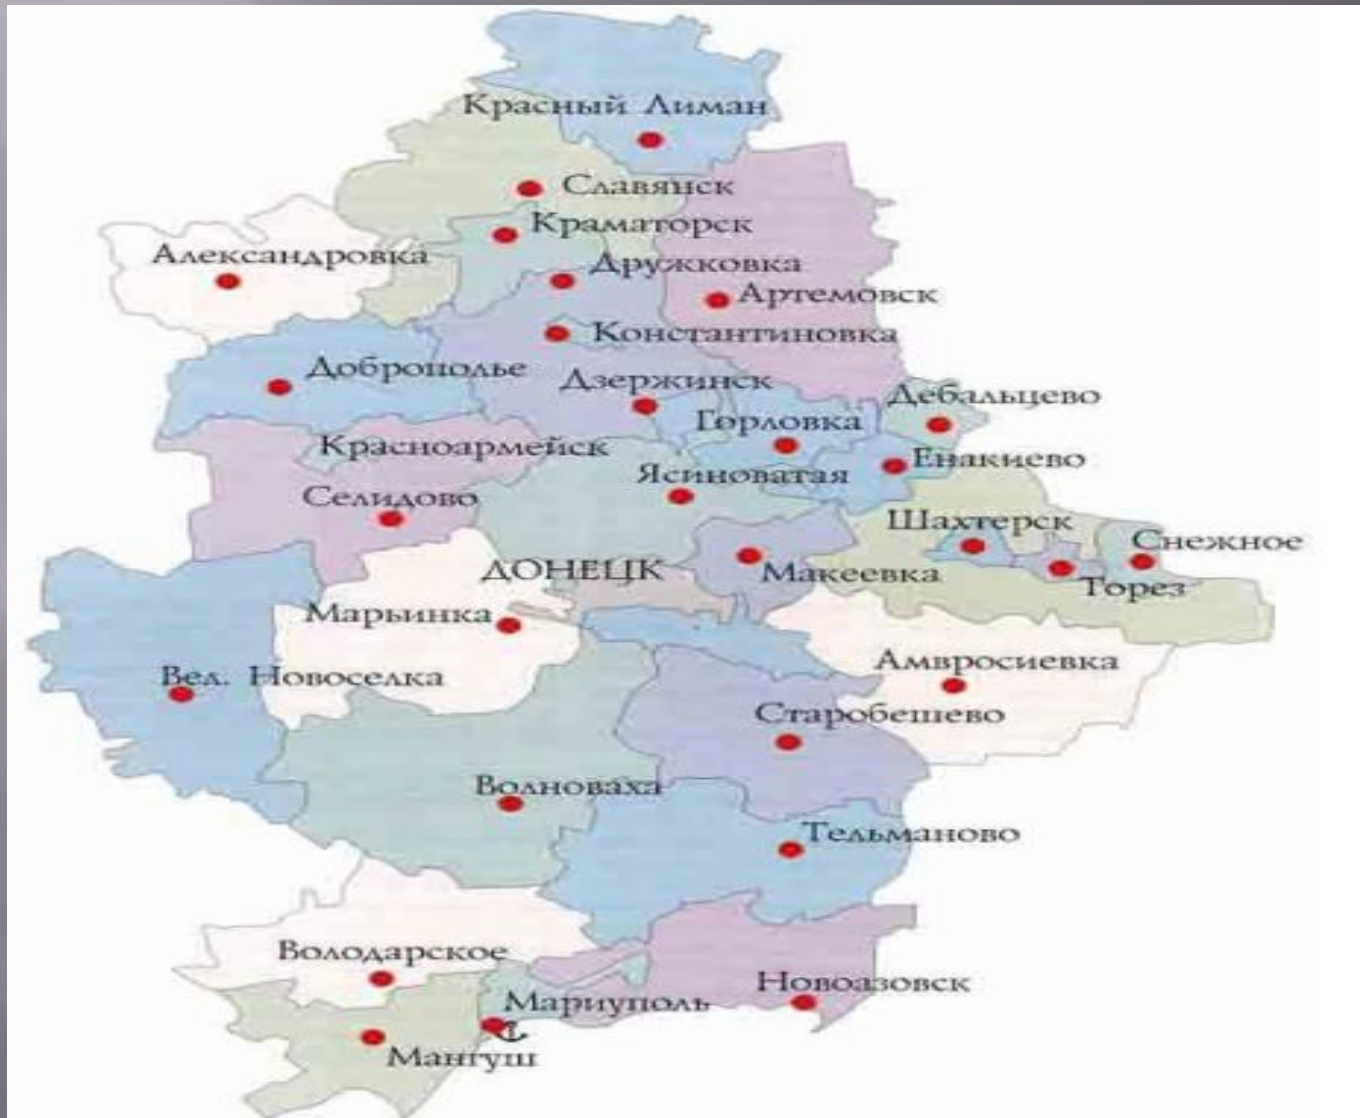

Д/3: Соверши виртуальное путешествие по карте Донецкого края. Обозначь города, где работают заводы по тяжелому машиностроению.