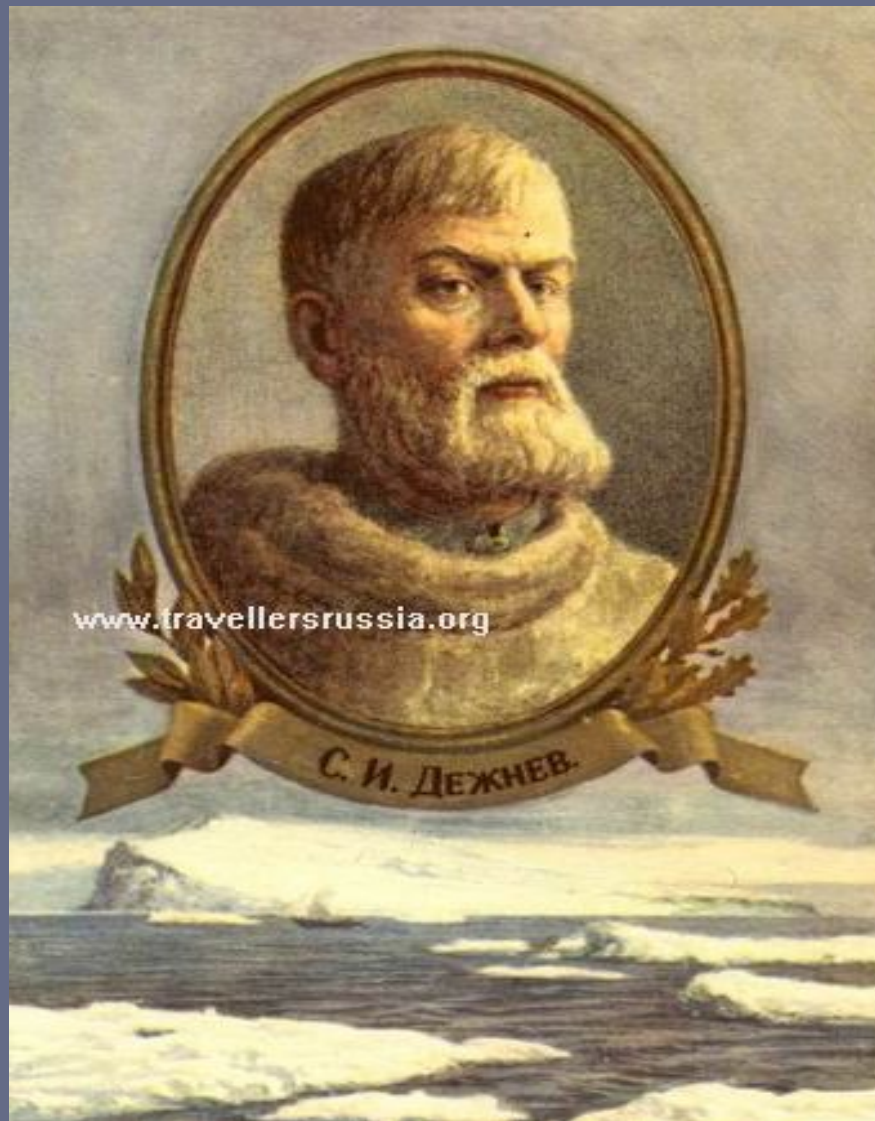

Дмитрий Яковлевич (1701 – 1767)

**Море Лаптевых,
названо в честь Лаптева Дмитрия Яковлевича(1701 – 1767)
и Харитона Прокофьевича (1700 – 1763)**

**Челюскин Семен Иванович
(1700 – 1760)**

Самая северная точка Евразии Мыс Челюскина

**Семен Иванович Дежнев
(1605 – 1673)**

**Самая восточная точка Евразии
Мыс Дежнева**

В 1910 году на самой высокой восточной точке был поставлен памятник выдающемуся русскому землепроходцу С. Деженеву.

**Беринг Витус Ионассен
(1681 – 1741)**