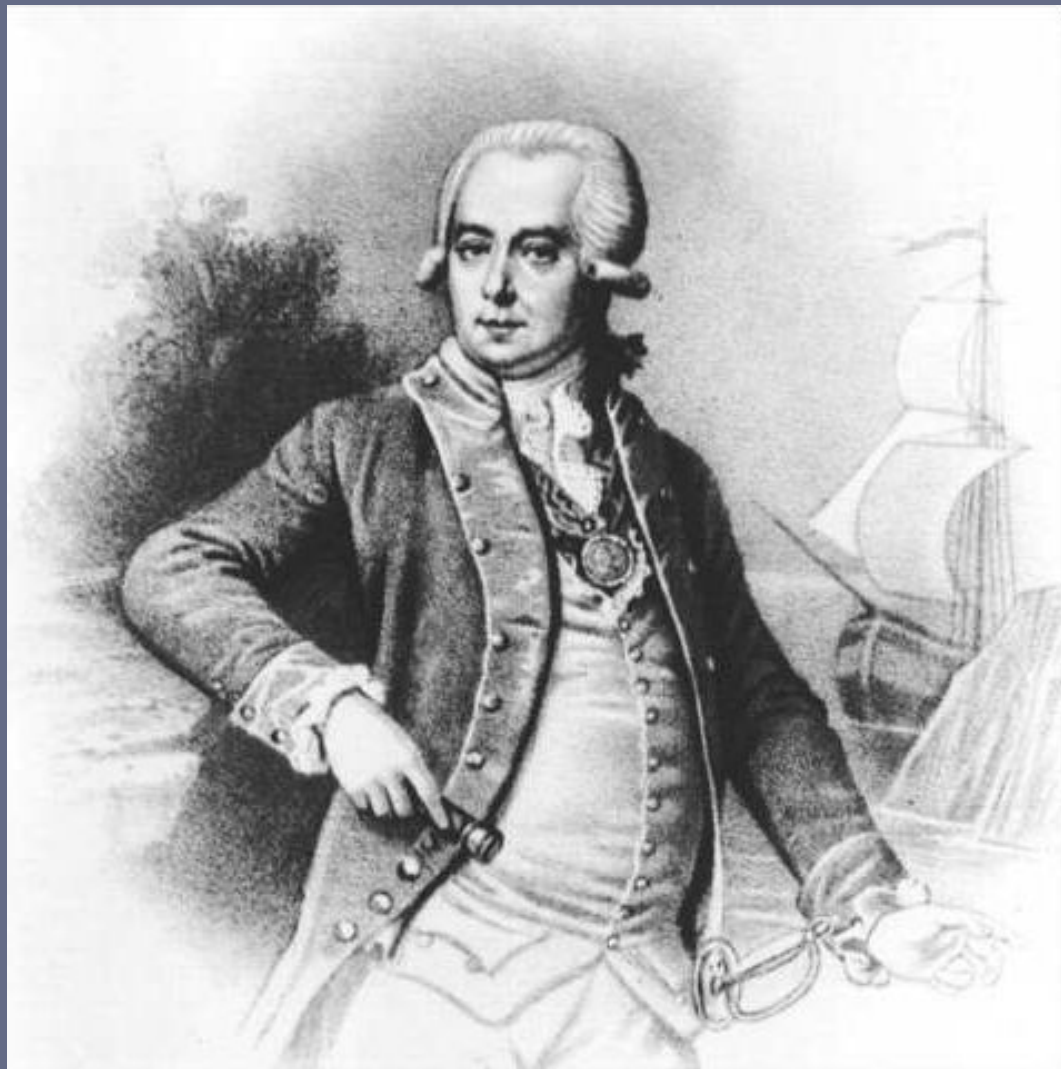

Самая северная точка Евразии  
Мыс Челюскина

**Семен Иванович Дежнев  
(1605 – 1673)**

**Самая восточная точка Евразии  
Мыс Дежнева**

**В 1910 году на самой высокой восточной точке был поставлен памятник выдающемуся русскому землепроходцу С. Деженеву.**

**Беринг Витус Ионассен  
(1681 – 1741)**

Привокзальная площадь г. Хабаровска - памятник Ерофею Хабарову (фото 1987 г.)

**Хабаров Ерофей Павлович  
(1610 – 1667)**

**Шелихов (Шелехов) Георгий Иванович  
(1747 – 1795)**

**Никитин Афанасий  
(1451 – 1506)**

Карта путешествия Афанасия Никитина

Эверест