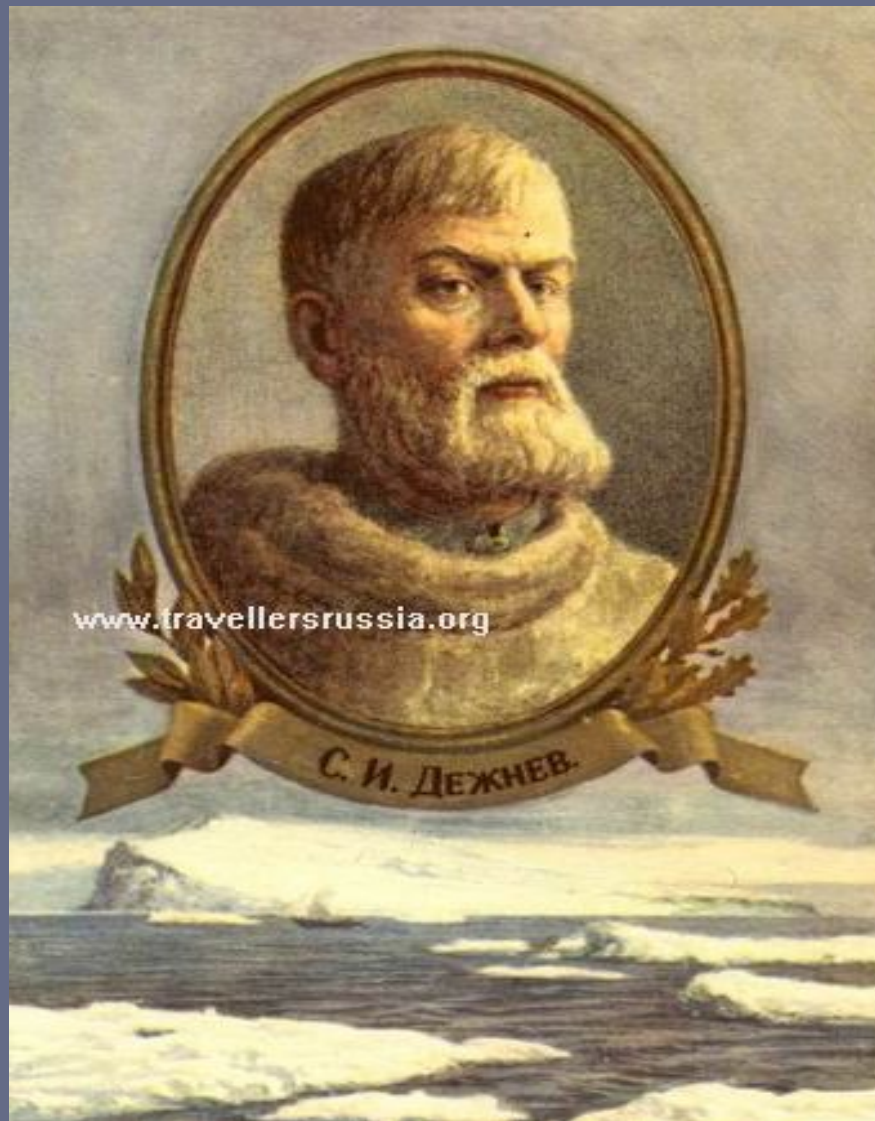

Самая северная точка Евразии
Мыс Челюскина

**Семен Иванович Дежнев
(1605 – 1673)**

**Самая восточная точка Евразии
Мыс Дежнева**

В 1910 году на самой высокой восточной точке был поставлен памятник выдающемуся русскому землепроходцу С. Деженеву.