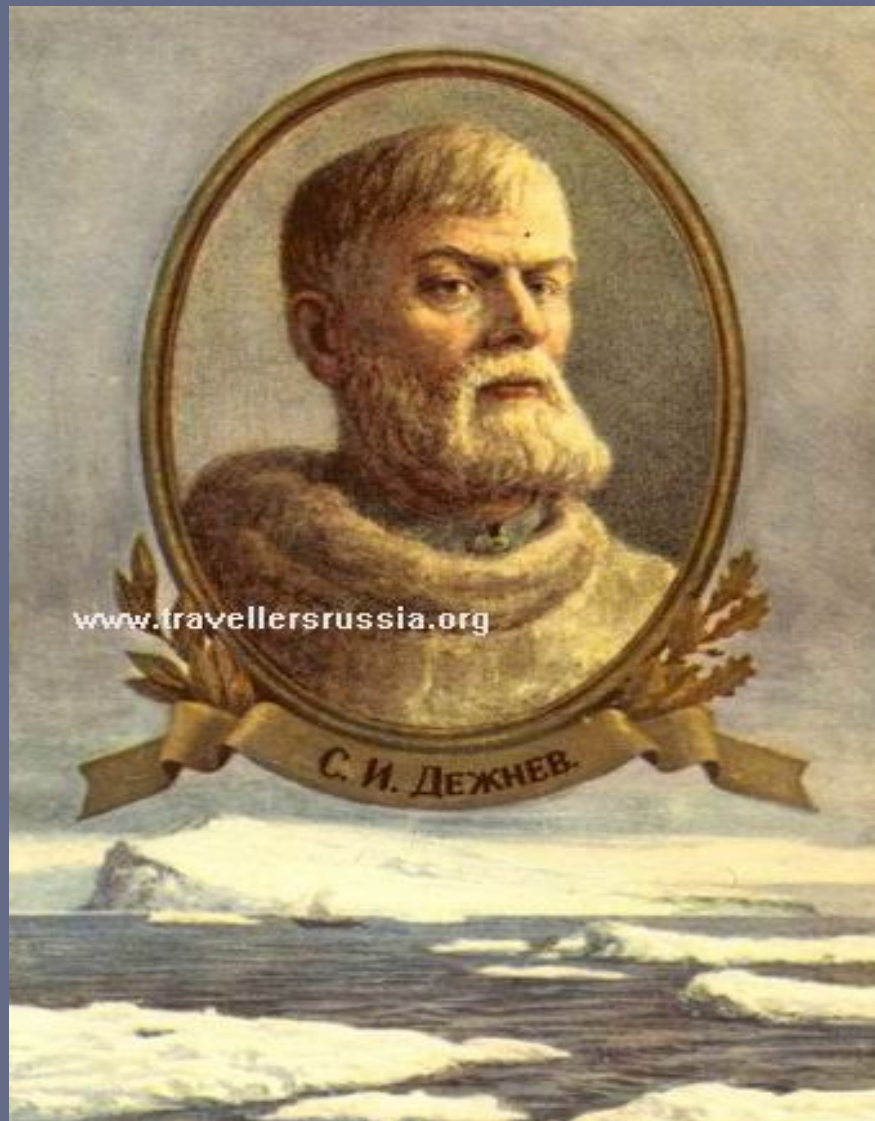

Самая северная точка Евразии  
Мыс Челюскина

**Семен Иванович Дежнев  
(1605 – 1673)**

**Самая восточная точка Евразии  
Мыс Дежнева**

**В 1910 году на самой высокой восточной точке был поставлен памятник выдающемуся русскому землепроходцу С. Деженеву.**