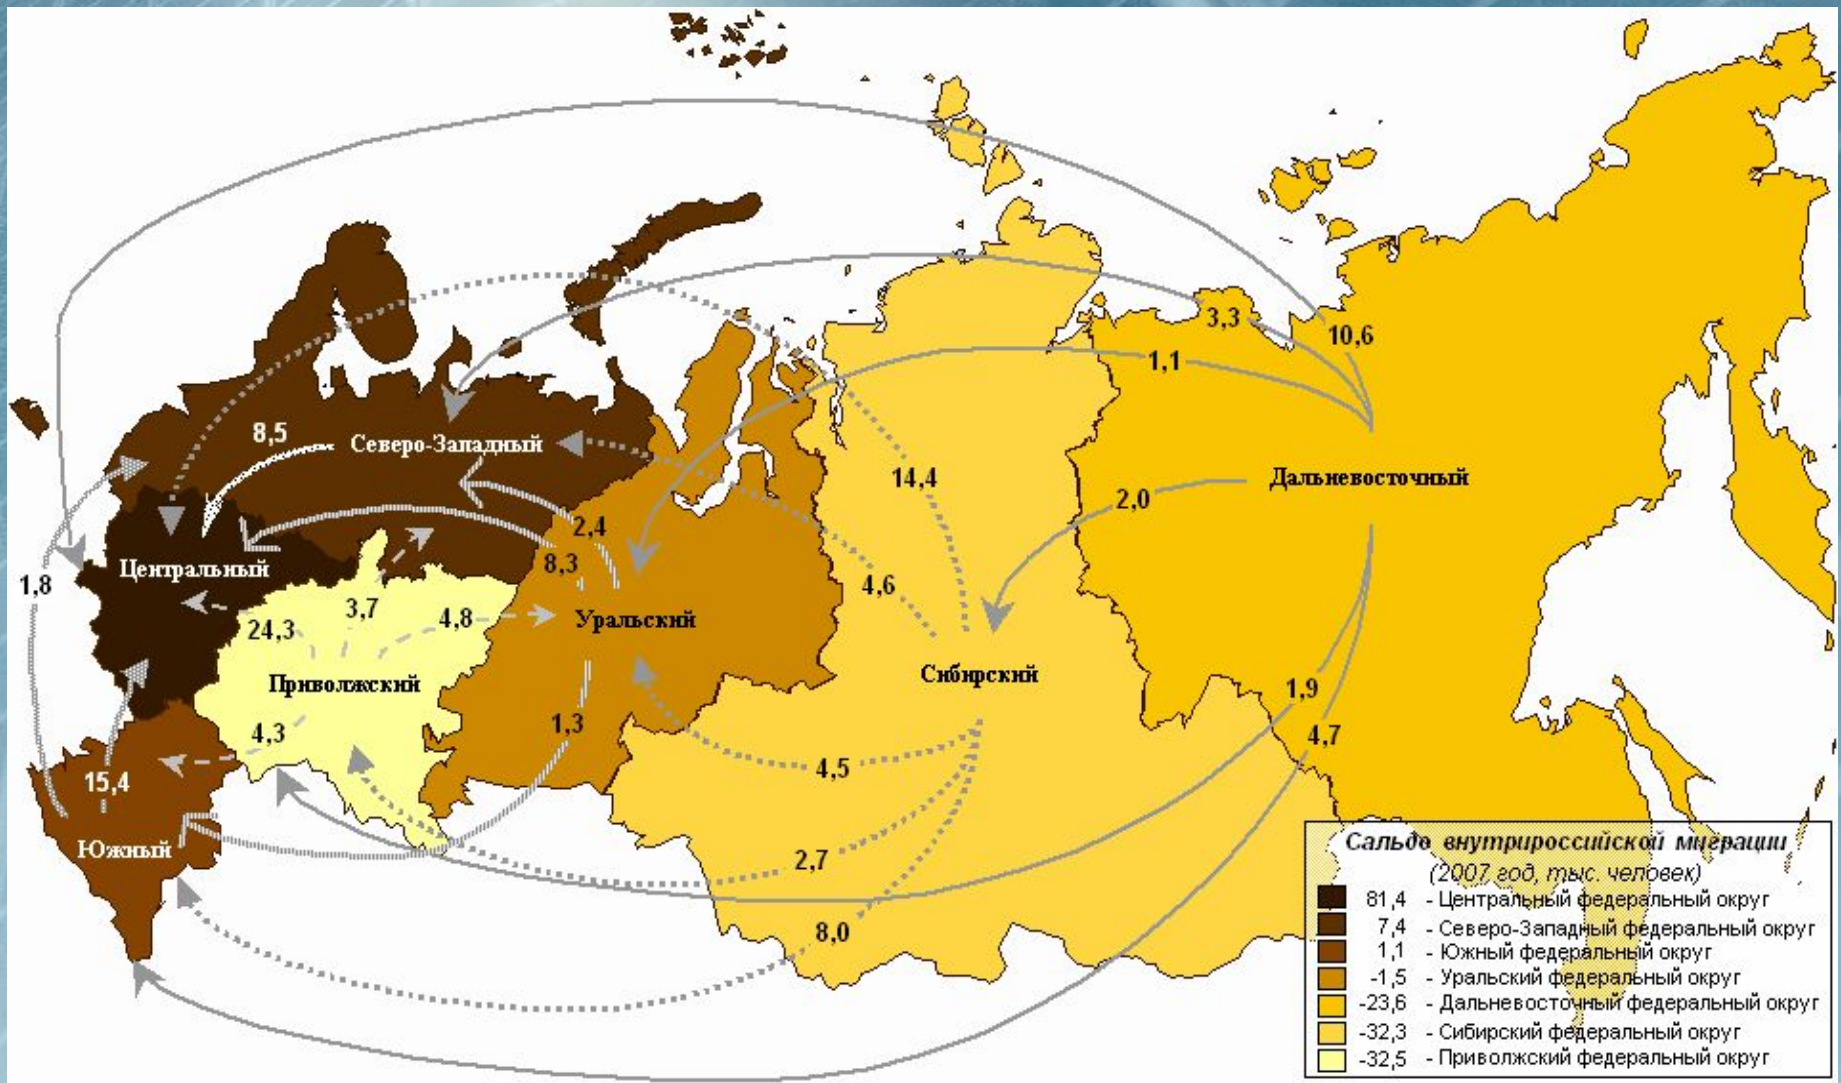

Миграции
(по продолжительности)

постоянные (безвозвратные)

временные (возвратные)

переезд на постоянное место
жительства

сезонные

маятниковые

вахтовые

Страны Зарубежной
Европы

сбор урожая,
например,
клубники

Москва

вечер

утро

Щелково, Люберцы,
Балашиха, Мытищи

добыча полезных
ископаемых, строи-
тельство сооруже-
ний, дорог

Виды миграций

Сальдо миграций

Сальдо миграций

Рассмотрите график международной миграции. Определите сальдо миграций в 2004 г., 2007 г.

Сделайте вывод о международной миграции в России в начале 21 века.

Рассмотрите диаграмму. Представители каких стран преобладают в иммиграции России?

Кто придет к нам в 2020 г.? Рассмотрите таблицу.

Кто к нам придет?

2020 г.

40 - 45% - Африка, Индия и другие азиатские страны

35 - 40% - Средняя Азия и Казахстан

11 - 15% - Закавказье

7 - 9% - европейские страны и СНГ