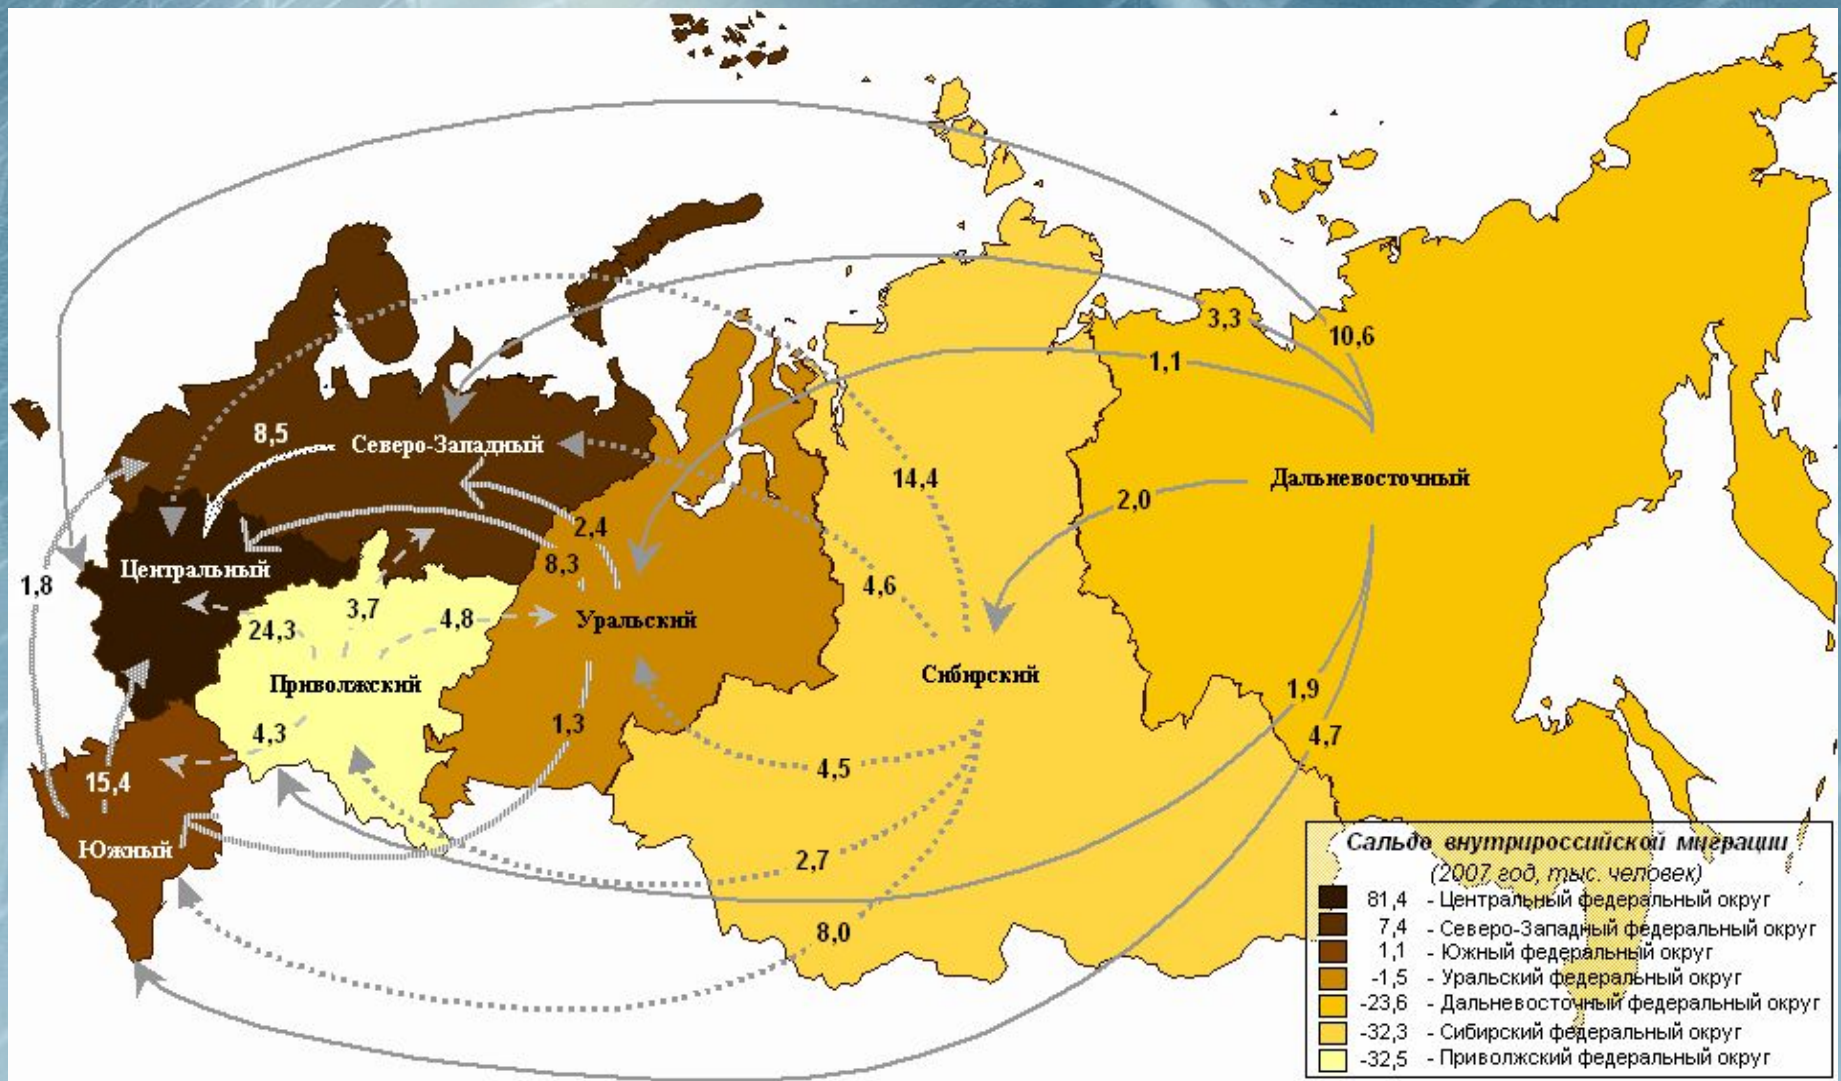

сезонные

маятниковые

вахтовые

Страны Зарубежной
Европы

сбор урожая,
например,
клубники

Москва

вечер

утро

семейные
обстоятельства

необходимость
перемены
климата

неблагоприятная
экологическая
обстановка

География миграций

Среднегодовая
чистая
миграция населения

Рассмотрите карту.

Проанализируйте
легенду карты.

Назовите регионы
России, из которых
преобладает отток
населения.
Объясните причи-
ны.

Назовите регионы России с преобладающим притоком населения. Объясните причины.

Сальдо миграций

Сальдо миграций

Рассмотрите график международной миграции. Определите сальдо миграций в 2004 г., 2007 г.

Сделайте вывод о международной миграции в России в начале 21 века.

Рассмотрите диаграмму. Представители каких стран преобладают в иммиграции России?

Кто придет к нам в 2020 г.? Рассмотрите таблицу.

Кто к нам придет?

2020 г.

40 - 45% - Африка, Индия и другие азиатские страны