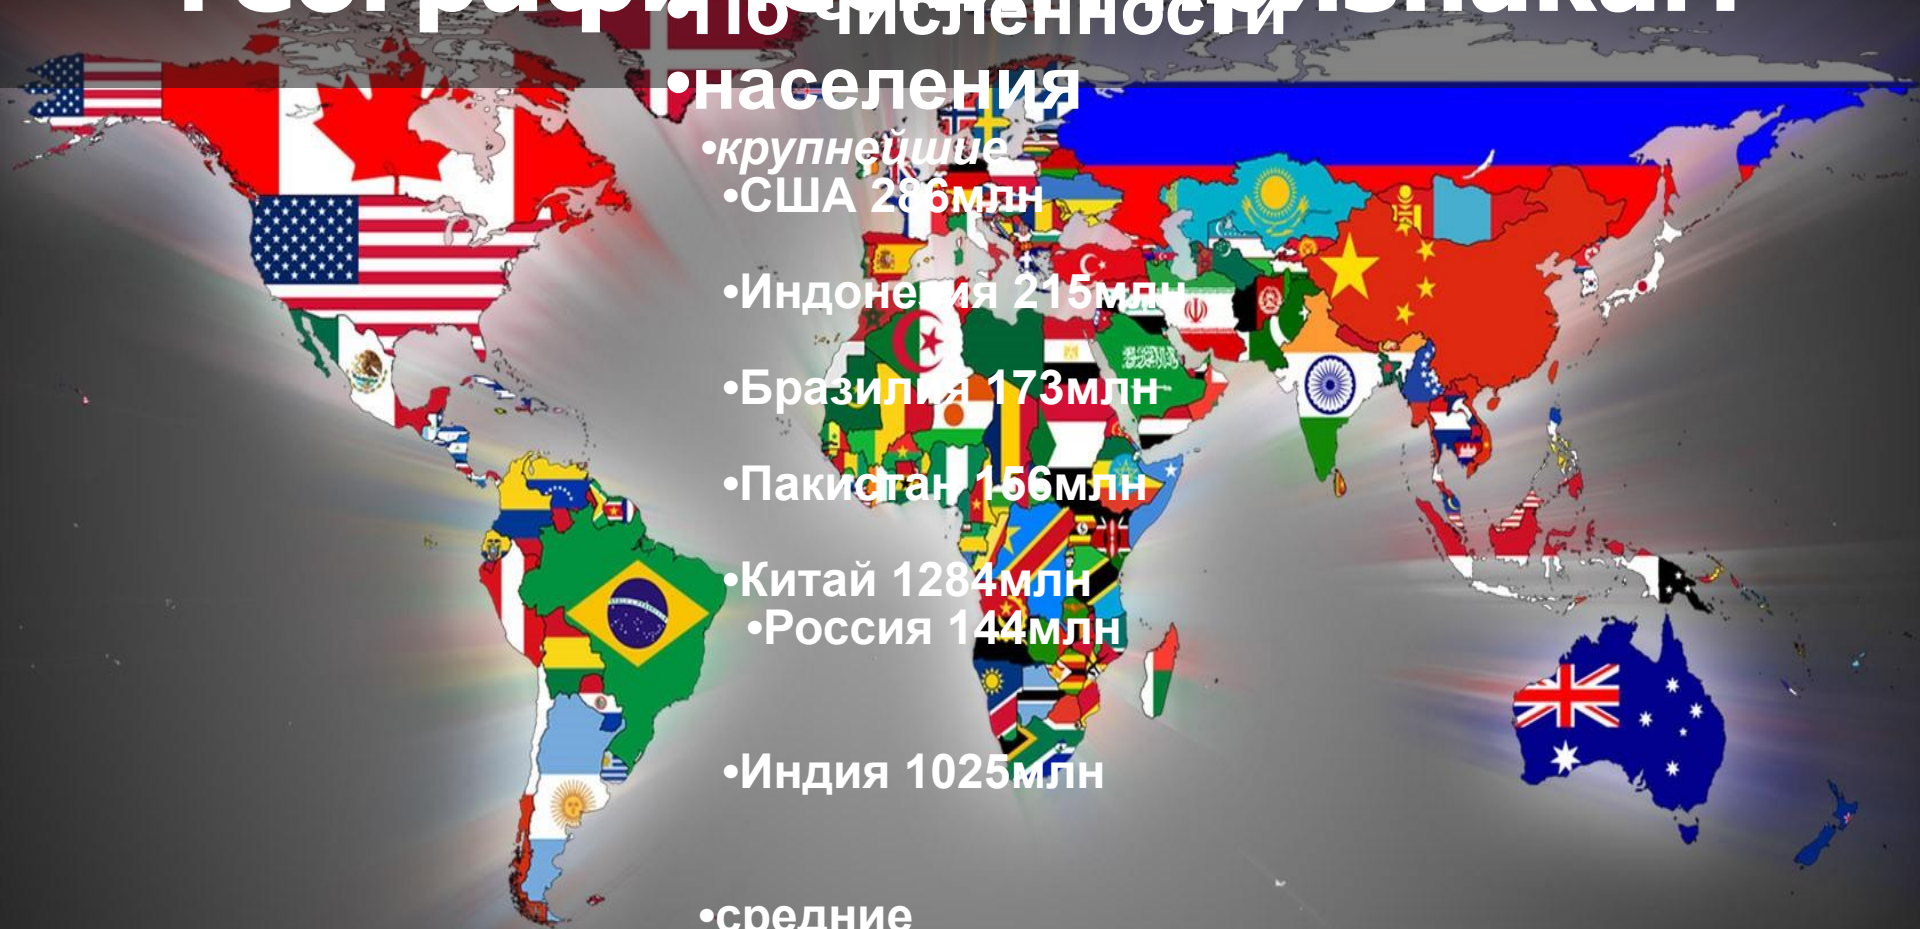

*Многообразиe стран
Мира*

Классификация стран по различным признакам

- 
- A world map where each country is filled with its national flag. The map is centered on the Atlantic Ocean, showing North America on the left, South America at the bottom left, Europe and Africa in the center, and Asia and Australia on the right.
- Признаки различия
 - По географическим признакам
 - По социально-экономическому признаку
 - По форме правления
 - По административно-территориальному устройству

•Пакистан 156млн

•Китай 1284млн

•Россия 144млн

•Индия 1025млн

•средние

•Менее 1 млн.

•человек

•10-20 тысяч

Классификация стран по социально – экономическому признаку

Развитые страны

Страны с переходной экономикой

Развивающиеся страны

Классификация стран по социально-экономическому признаку

- Развитые страны
- «Большая семёрка»
- США,
- Япония,
- Германия,
- Франция,
- Великобритания,
- Италия,
- Канада,
- Россия

- Менее крупные страны Западной Европы
- Норвегия,
- Испания,
- Греция,
- Дания...

- Внеевропейские страны
- Австралия,
- Новая Зеландия,
- ЮАР,
- Израиль

- Страны

Классификация стран по социально – экономическому признаку