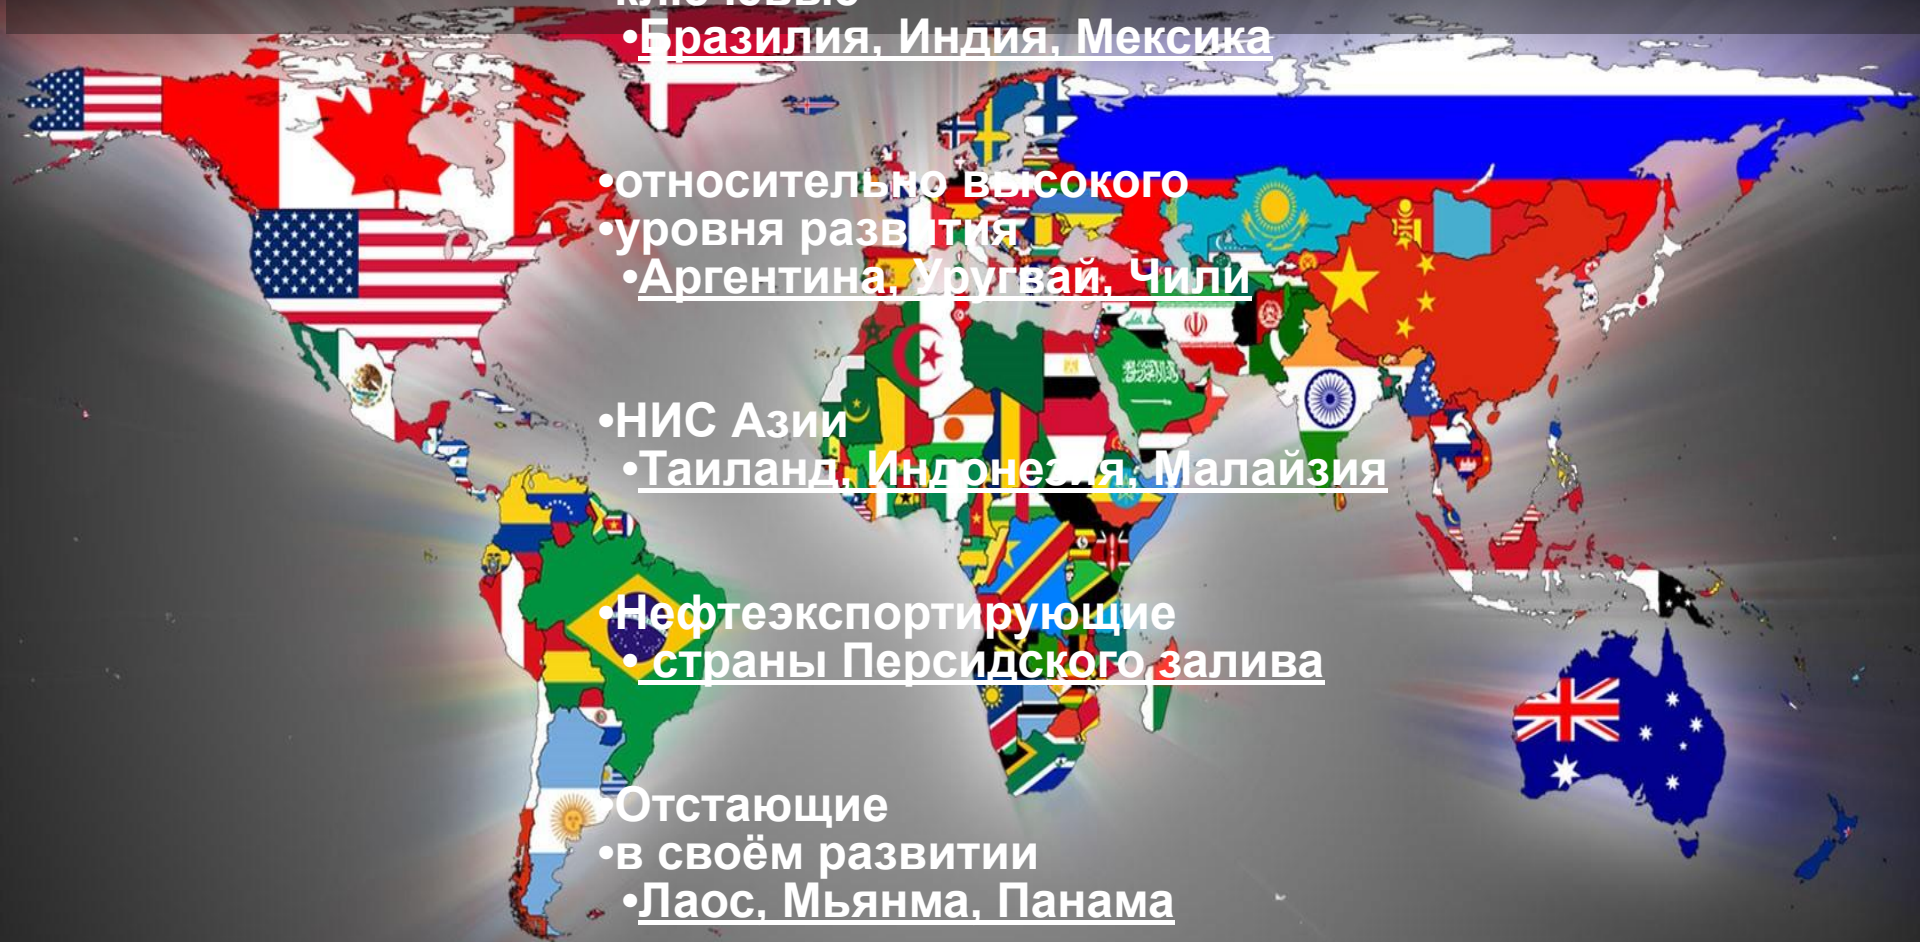

- Менее крупные страны Западной Европы
- Норвегия,
- Испания,
- Греция,
- Дания...

- Внеевропейские страны
- Австралия,
- Новая Зеландия,
- ЮАР,
- Израиль

- Страны

Классификация стран по социально – экономическому признаку

• ключевые

• Бразилия, Индия, Мексика

• относительно высокого

• уровня развития

• Аргентина, Уругвай, Чили

• НИС Азии

• Таиланд, Индонезия, Малайзия

• Нефтеэкспортирующие

• страны Персидского залива

• Отстающие

• в своём развитии

• Лаос, Мьянма, Панама

• Наименее развитые

• страны

• Нигерия, Бангладеш, Мозамбик

Классификация стран по социально — экономическому признаку

- 
- Страны с переходной экономикой
- Польша
 - Венгрия
 - Украина
- Развивающиеся
- Киргизия
 - Узбекистан