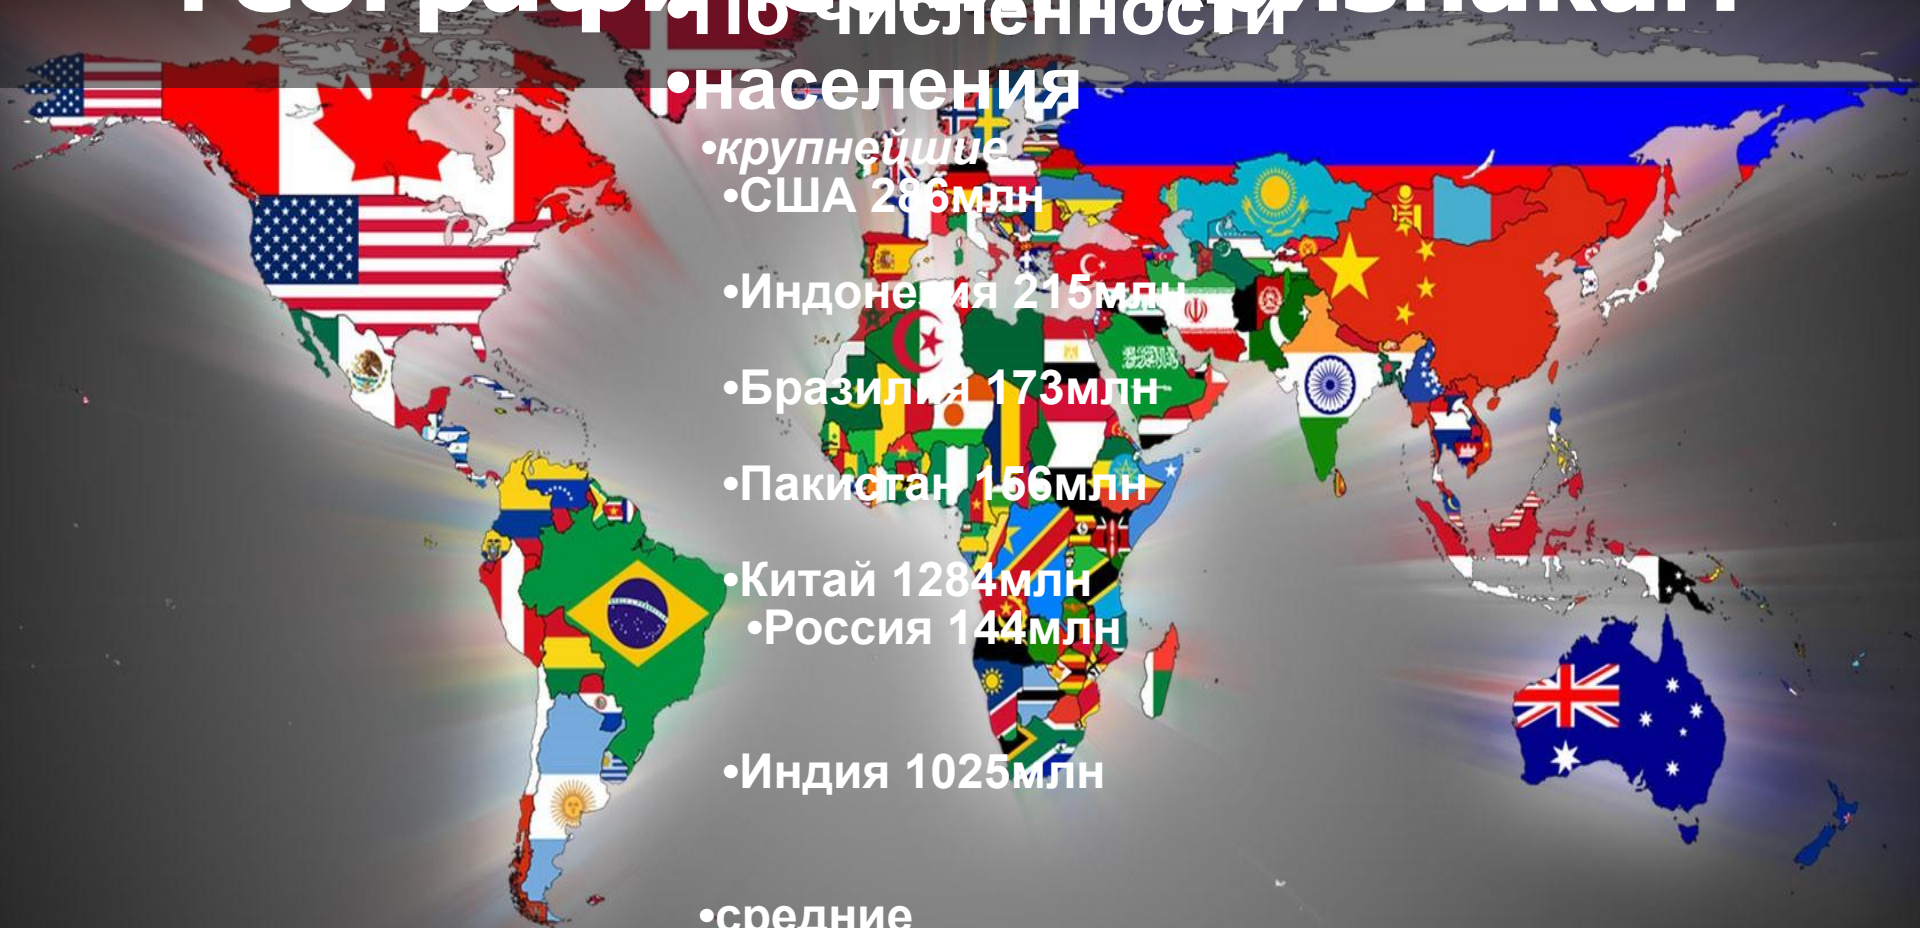

*Многообразиe стран
Мира*

Классификация стран по различным признакам

- 
- A world map where each country is filled with its national flag. The map is centered on the Atlantic Ocean, showing North America, South America, Europe, Africa, Asia, and Australia. The flags are colorful and clearly visible against the map's outline.
- Признаки различия
 - По географическим признакам
 - По социально-экономическому признаку
 - По форме правления
 - По административно-территориальному устройству

•Пакистан 156млн

•Китай 1284млн

•Россия 144млн

•Индия 1025млн

•средние

•Менее 1 млн.

•человек

•10-20 тысяч

Классификация стран по социально – экономическому признаку

Классификация стран по социально-экономическому признаку

- Развитые страны
- «Большая семёрка»
- США,
- Япония,
- Германия,
- Франция,
- Великобритания,
- Италия,
- Канада,
- Россия

- Менее крупные страны Западной Европы
- Норвегия,
- Испания,
- Греция,
- Дания...

- Внеевропейские страны
- Австралия,
- Новая Зеландия,
- ЮАР,
- Израиль

- Страны

Классификация стран по социально – экономическому признаку