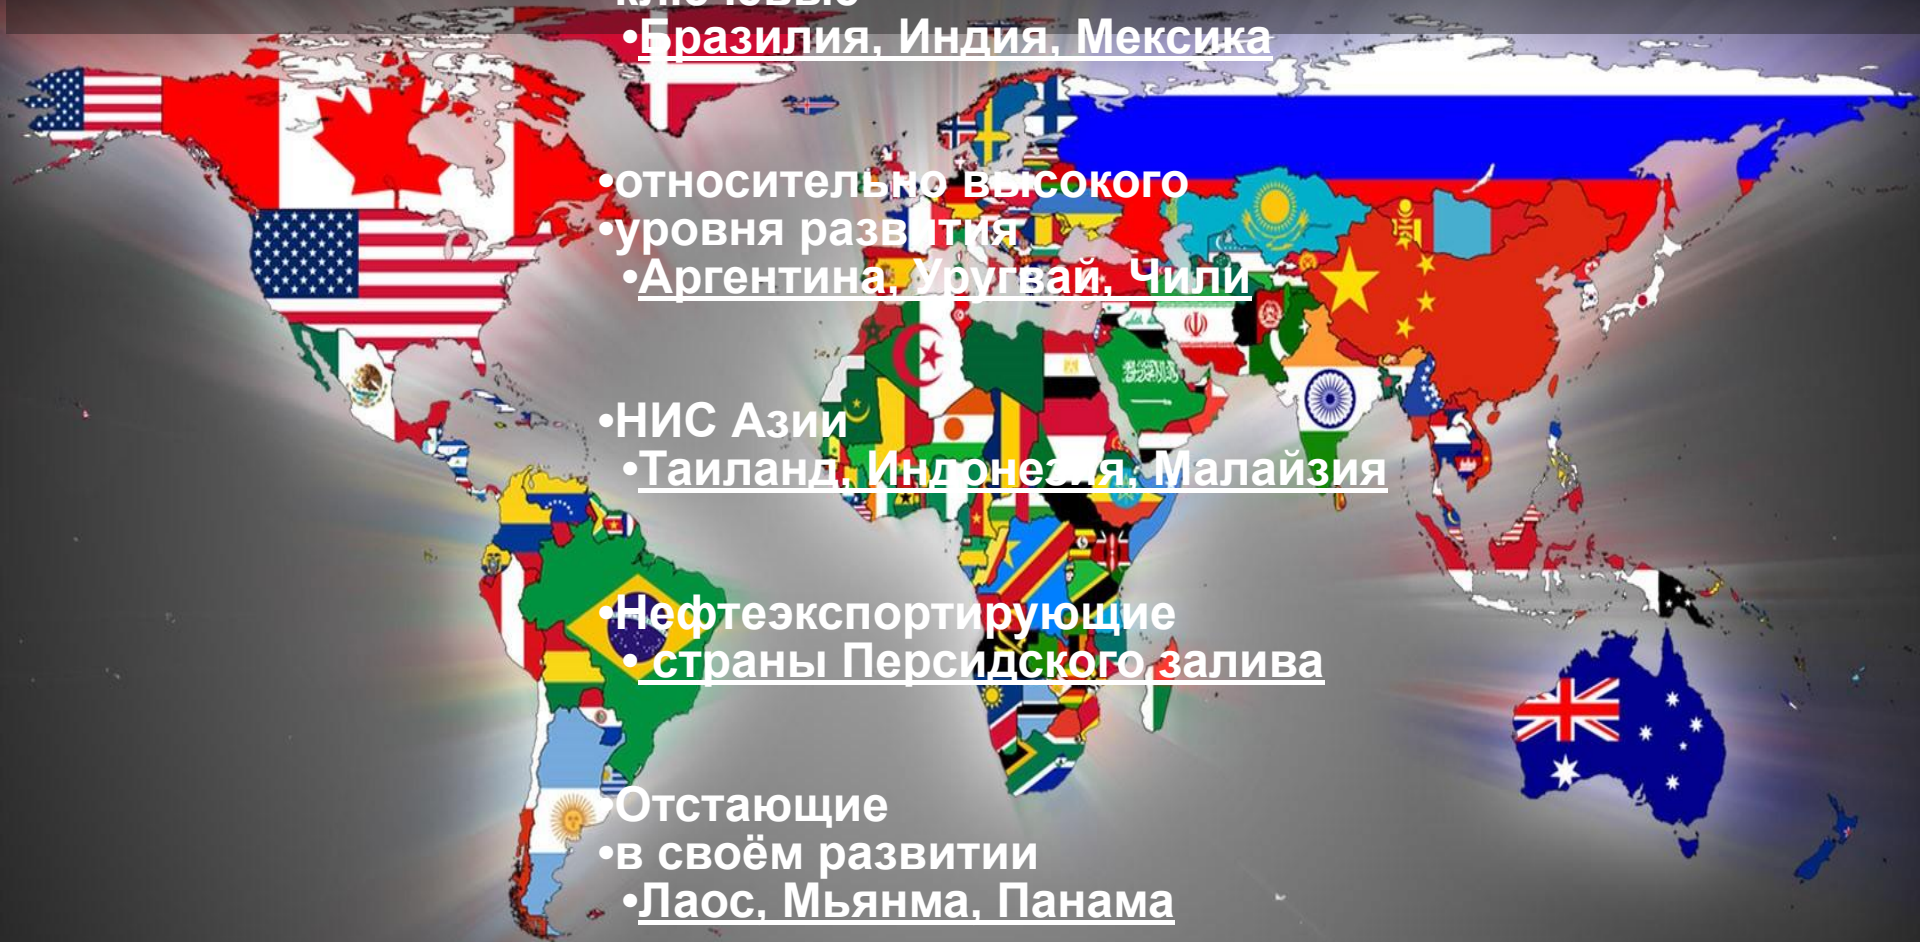

- Менее крупные страны Западной Европы
- Норвегия,
- Испания,
- Греция,
- Дания...

- Внеевропейские страны
- Австралия,
- Новая Зеландия,
- ЮАР,
- Израиль

- Страны

Классификация стран по социально – экономическому признаку

• ключевые

• Бразилия, Индия, Мексика

• относительно высокого

• уровня развития

• Аргентина, Уругвай, Чили

• НИС Азии

• Таиланд, Индонезия, Малайзия

• Нефтеэкспортирующие

• страны Персидского залива

• Отстающие

• в своём развитии

• Лаос, Мьянма, Панама

• Наименее развитые

• страны

• Нигерия, Бангладеш, Мозамбик

Классификация стран по социально — экономическому признаку

- 
- Страны с переходной экономикой
 - Польша
 - Венгрия
 - Украина
 - Развивающиеся
 - Киргизия
 - Узбекистан