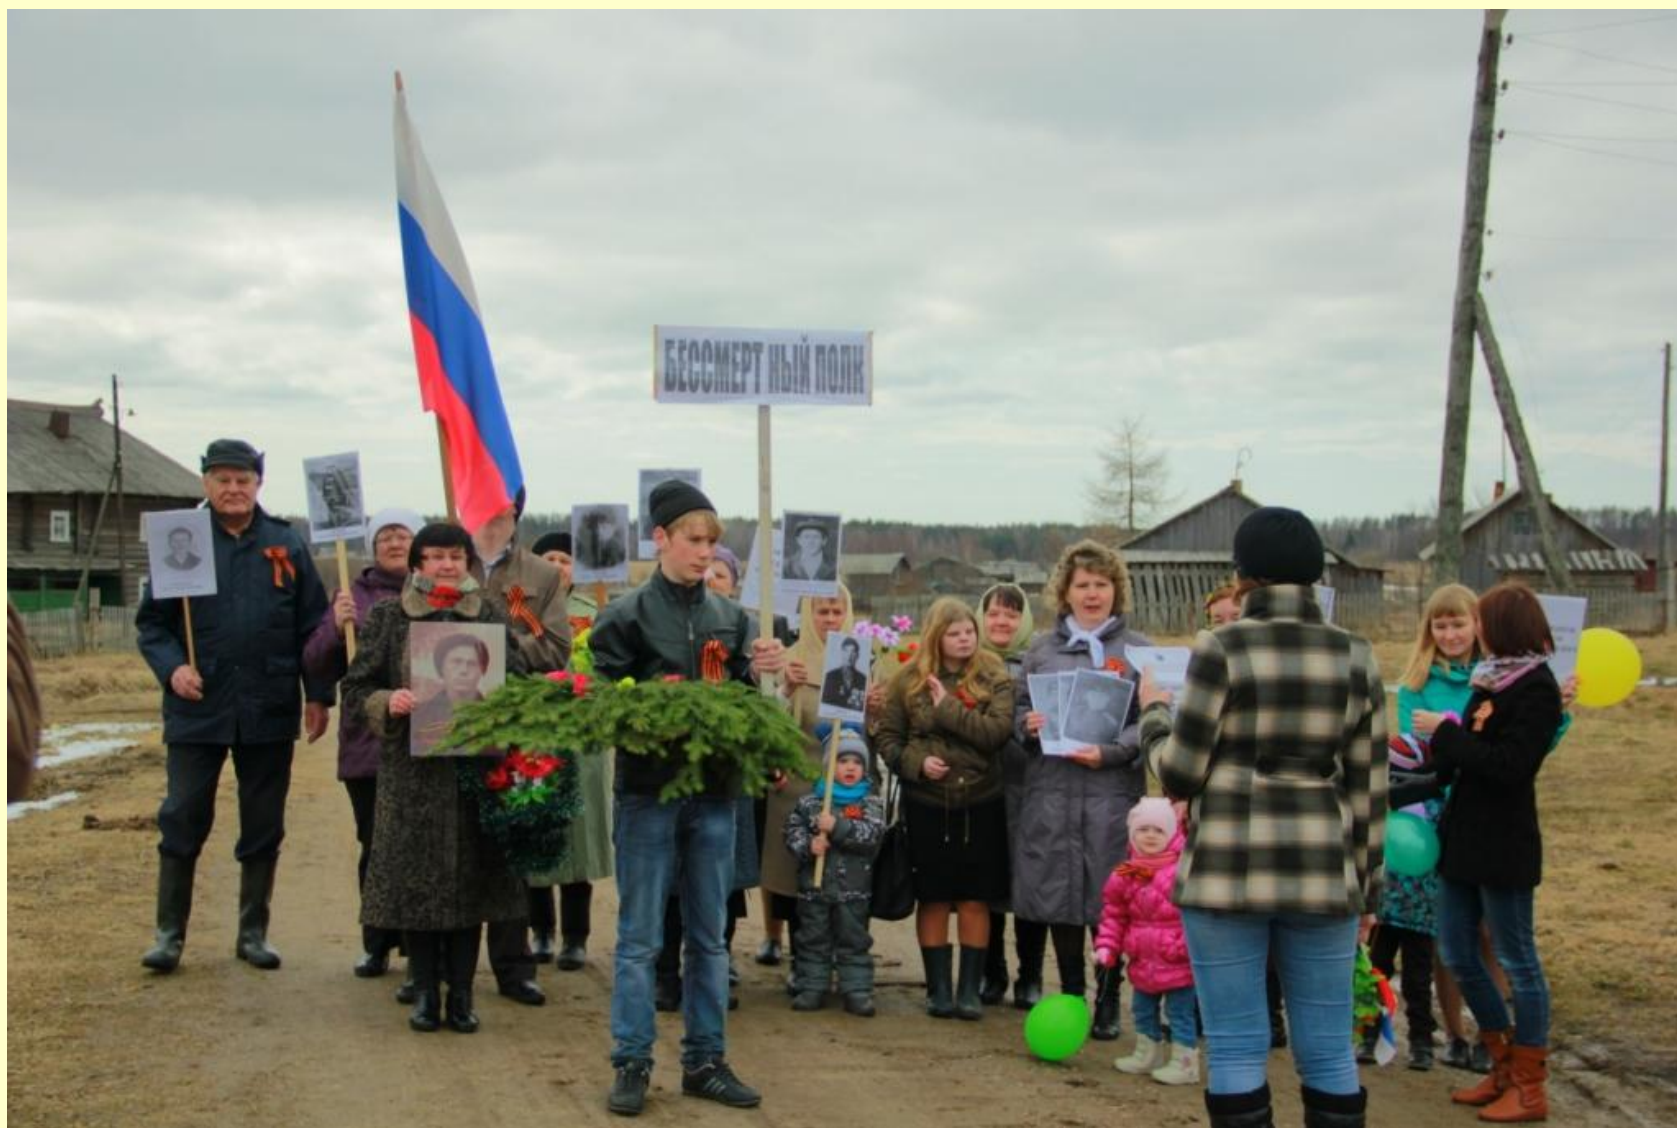

Численность населения МО "Лавельское", 2008-2014 гг.

Зарегистрировано населения в МО «Лавельское» на 1 января 2015 г.

- дер. Явзора – 115 человек**
- дер. Репище – 9 человек**
- дер. Заедовье – 172 человека**
- дер. Лавела – 39 человек**
- дер. Занаволок – 34 человека**
- пос. Новолавела – 1155 человек**
- пос. Ручьи – 5 человек**

Вдовы участников ВОВ

Дунаева Тамара Ивановна
Дурынина Александра Ивановна
Аверина Анна Васильевна

акция «Бессмертный полк»

Подсобное хозяйство жителей, 2013–2014 гг.

В котельной пос. Новолавела установлен новый котел