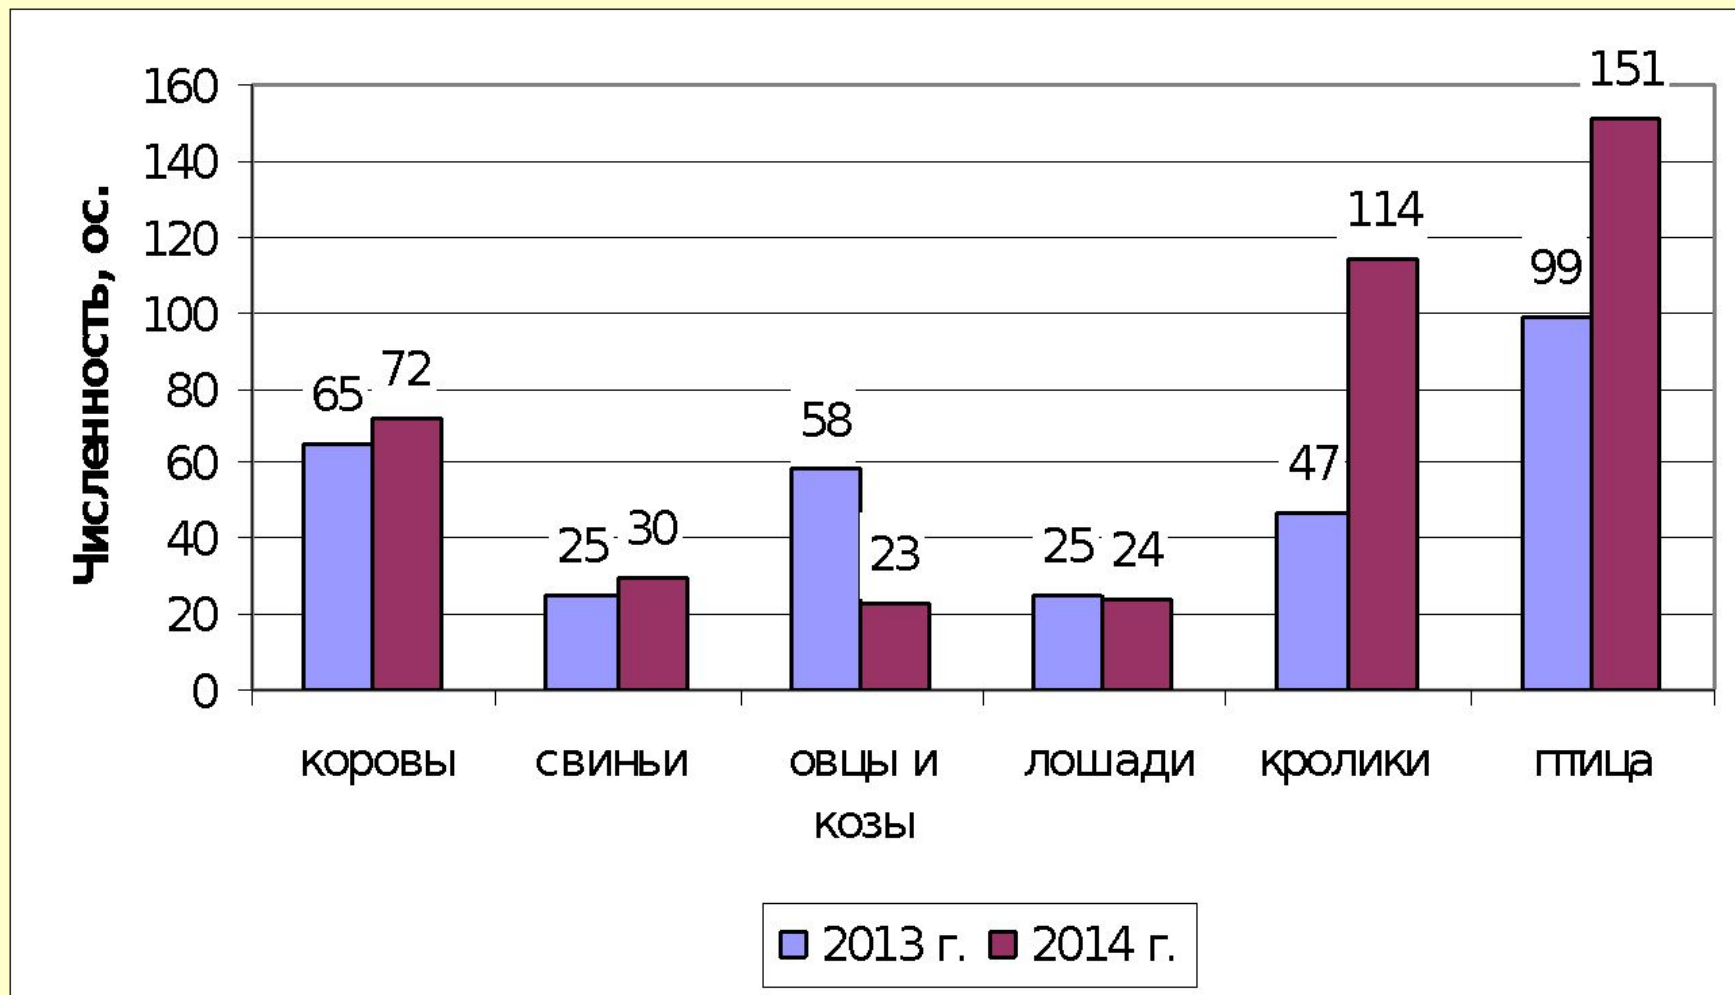

Подсобное хозяйство жителей, 2013–2014 гг.