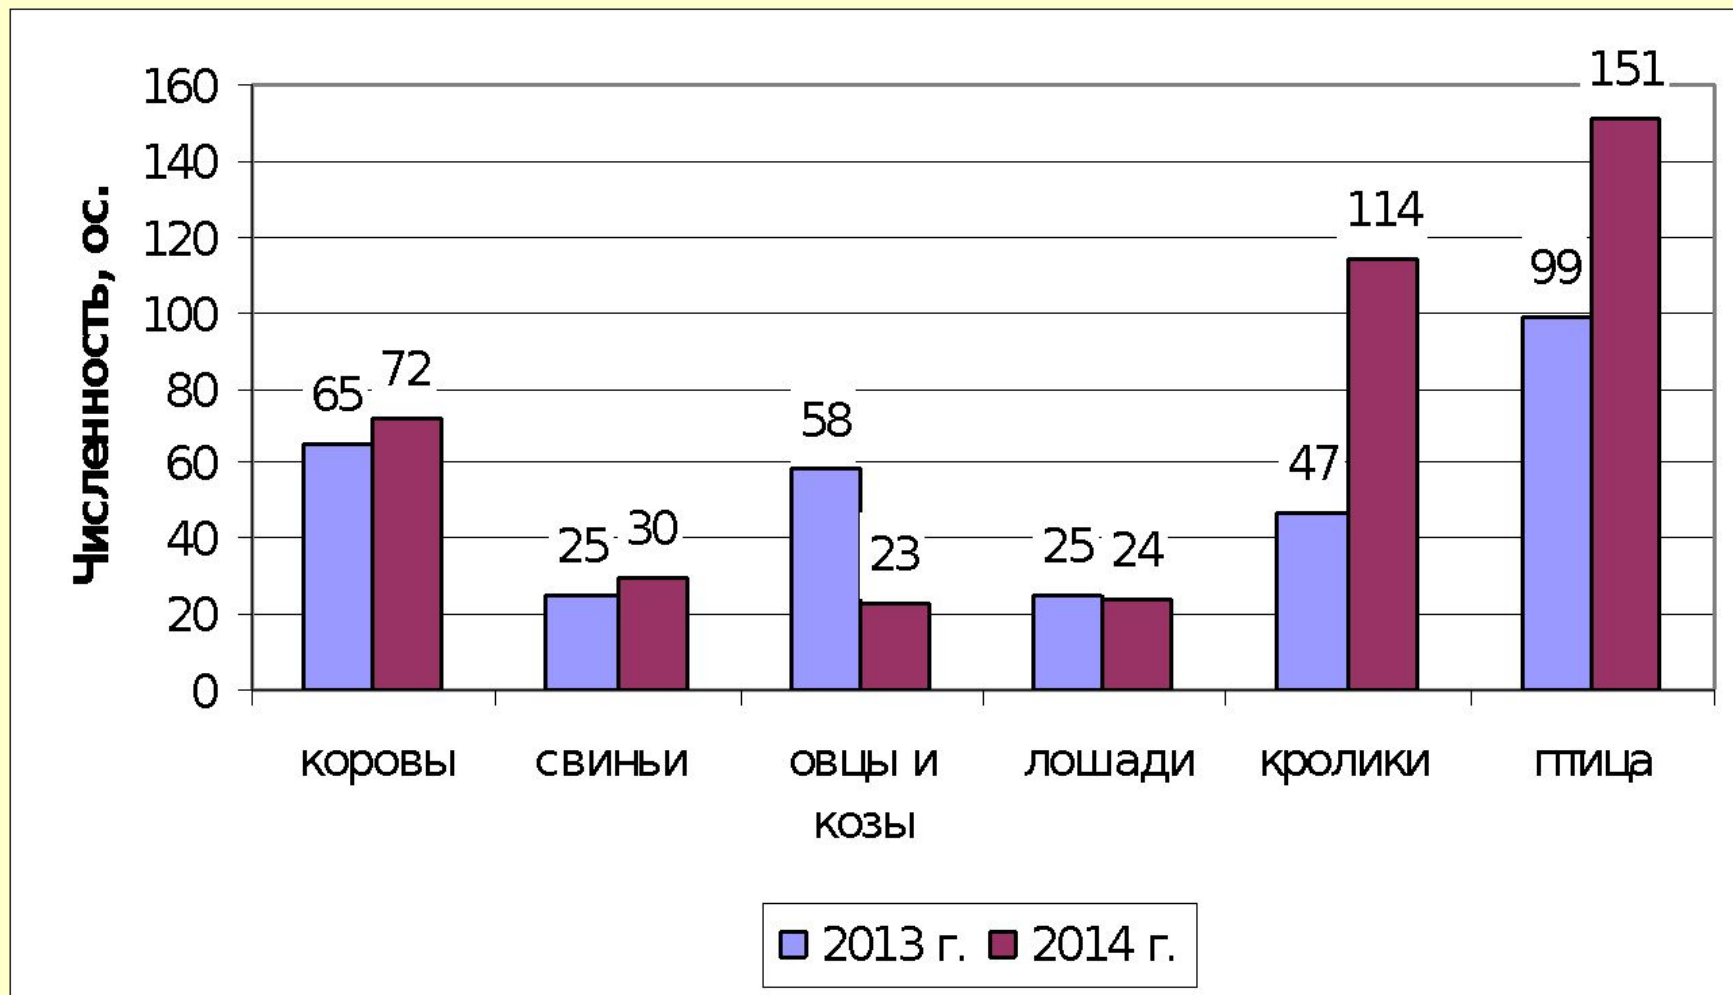

Подсобное хозяйство жителей, 2013–2014 гг.