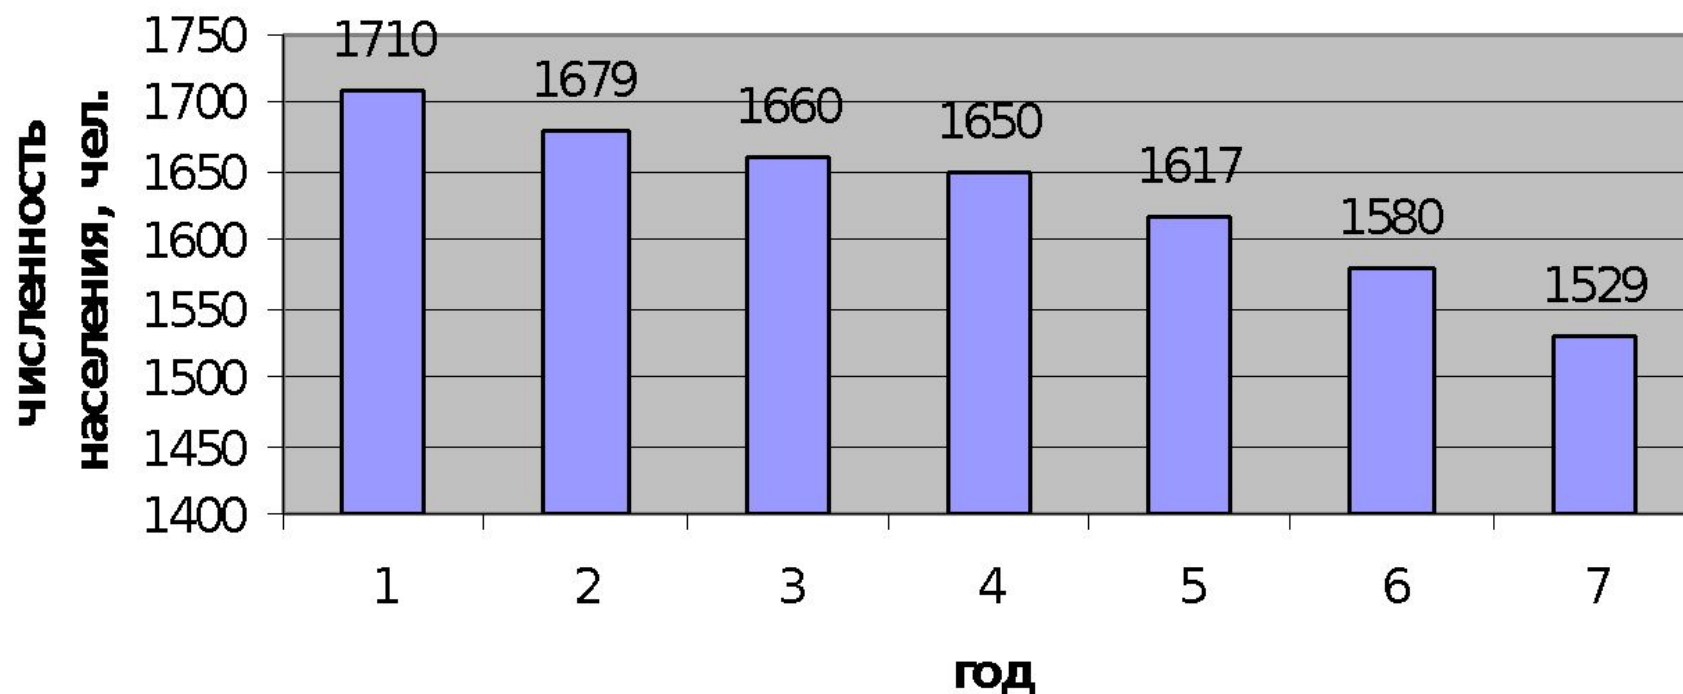

Численность населения МО "Лавельское", 2008-2014 гг.