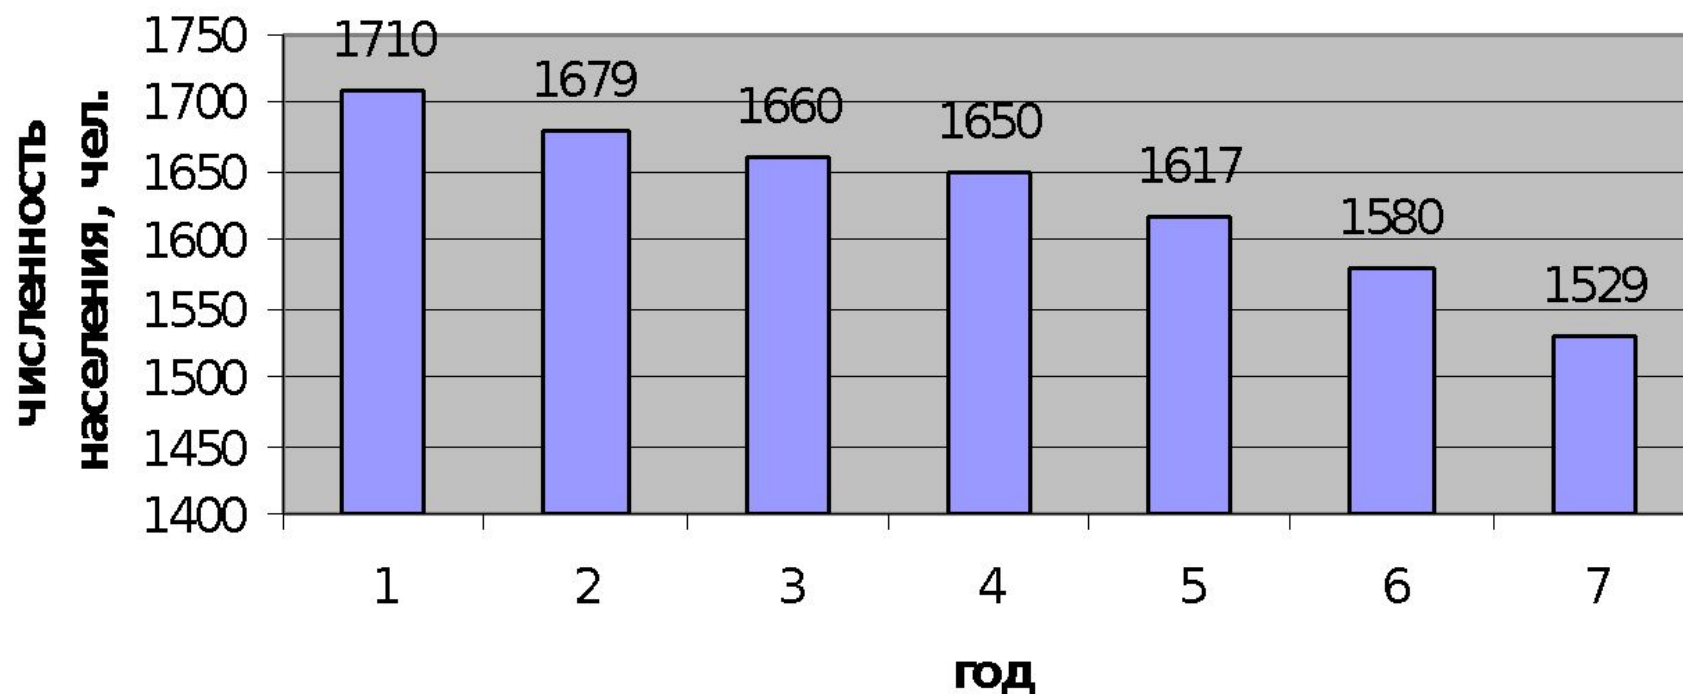

МО «Лавельское»

**пос. Новолавела,
дер. Заедовье, дер. Занаволок,
дер. Лавела, дер. Явзора,
дер. Репище**

Численность населения МО «Лавельское» на 1.01.2015 г.

Год	Численность населения	Родилось	Умерло
2008	1710	16	31
2009	1679	19	35
2010	1660	16	30
2011	1650	11	23
2012	1617	11	28
2013	1580	12	17
2014	1529	9	23

Численность населения МО "Лавельское", 2008-2014 гг.

Зарегистрировано населения в МО «Лавельское» на 1 января 2015 г.

- дер. Явзора – 115 человек**
- дер. Репище – 9 человек**
- дер. Заедовье – 172 человека**
- дер. Лавела – 39 человек**
- дер. Занаволок – 34 человека**
- пос. Новолавела – 1155 человек**
- пос. Ручьи – 5 человек**