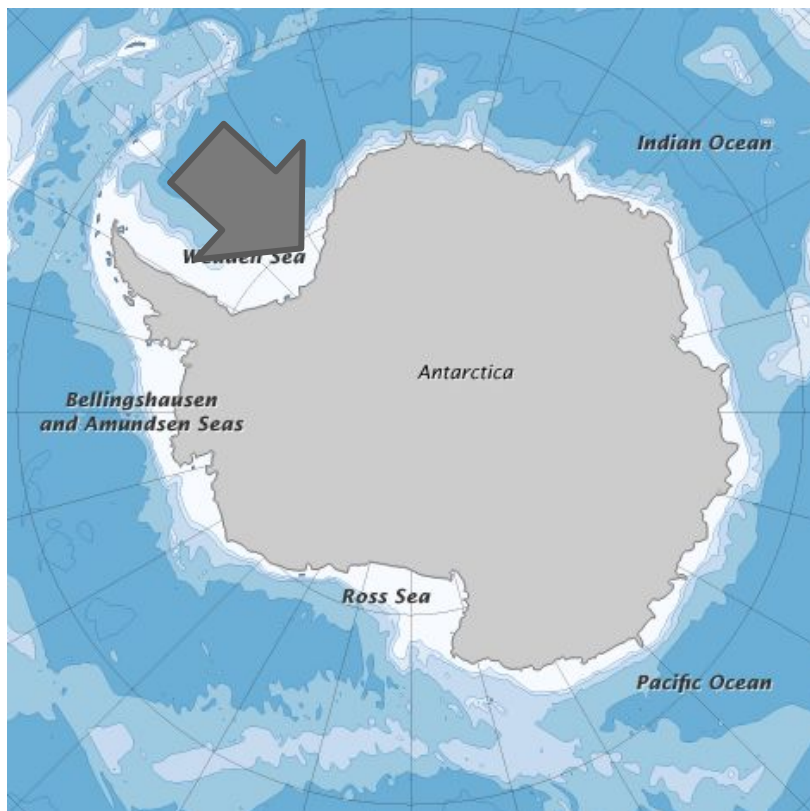

МОРЕ УЭДДЕЛІА

АНЯ АГЕЕВА

ВОТ ГДЕ ОНО НАХОДИТСЯ

**Море Уэдделла
находится рядом с
Антарктидой**

ПСАЛОМ 94 СТИХ 5

ЕГО – МОРЕ, И ОН СОЗДАЛ
ЕГО, И СУШУ ОБРАЗОВАЛИ
РУКИ ЕГО

**Удивительное
в том, что вода
даже у самого
низа ледяных
гор не
замерзает, но
может иметь
температуру
-25 градусов!**

Море Уэдделла - это одно из самых опасных морей во всём мире. Потому что в нём много плавающих льдин и айсбергов, которые очень опасны для кораблей.

СПАСИБО ЗА
ВНИМАНИЕ!