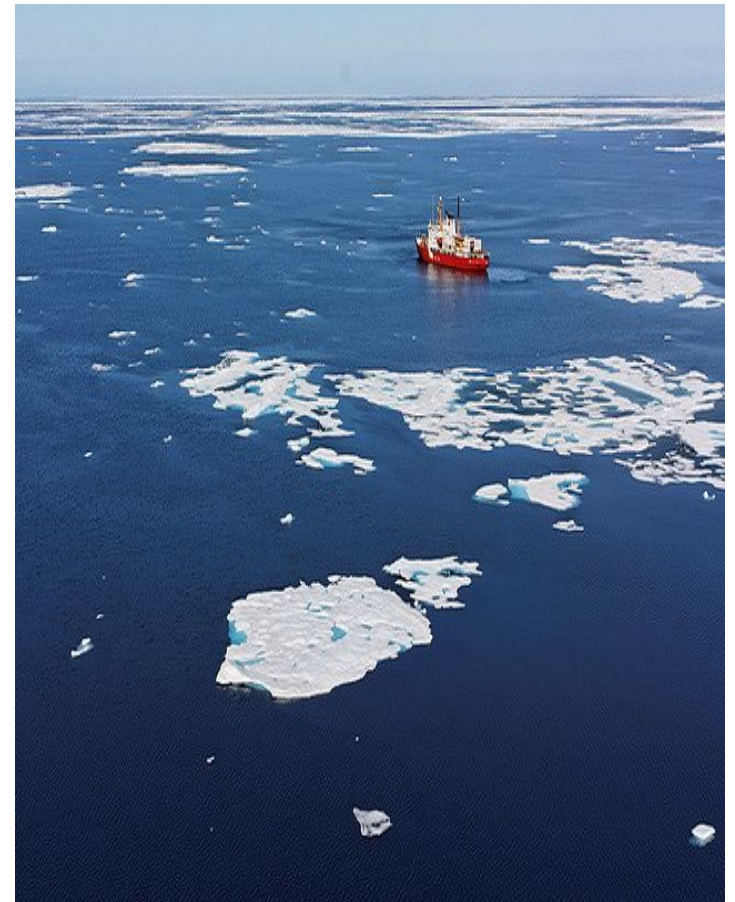

МОРЕ УЭДДЕЛІА

АНЯ АГЕЕВА

ВОТ ГДЕ ОНО НАХОДИТСЯ

**Море Уэдделла
находится рядом с
Антарктидой**

ПСАЛОМ 94 СТИХ 5

ЕГО – МОРЕ, И ОН СОЗДАЛ
ЕГО, И СУШУ ОБРАЗОВАЛИ
РУКИ ЕГО

**Удивительное
в том, что вода
даже у самого
низа ледяных
гор не
замерзает, но
может иметь
температуру
-25 градусов!**

Море Уэдделла - это одно из самых опасных морей во всём мире. Потому что в нём много плавающих льдин и айсбергов, которые очень опасны для кораблей.

СПАСИБО ЗА
ВНИМАНИЕ!