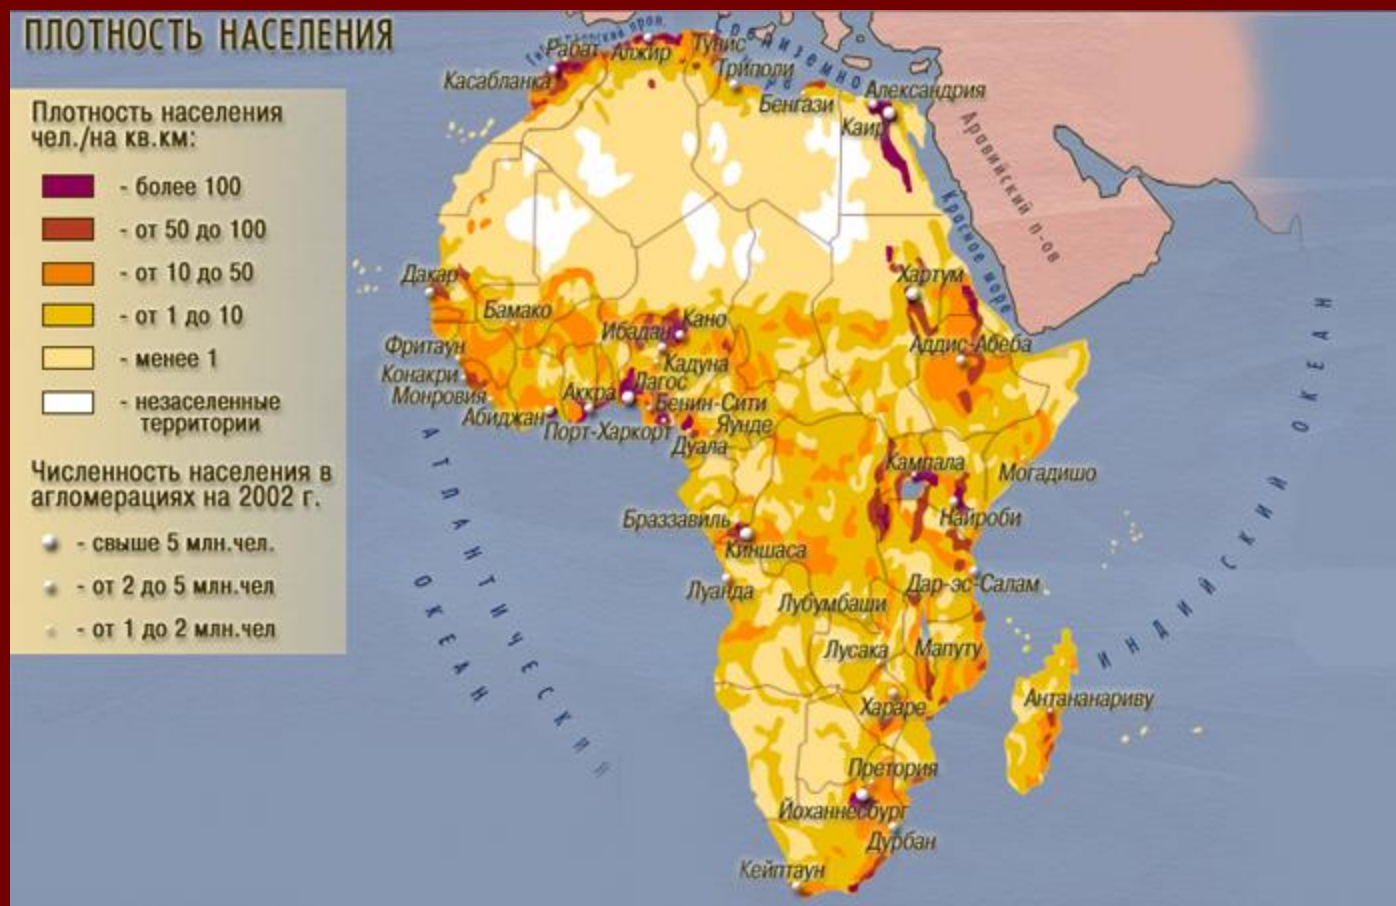

Плотность населения Африки