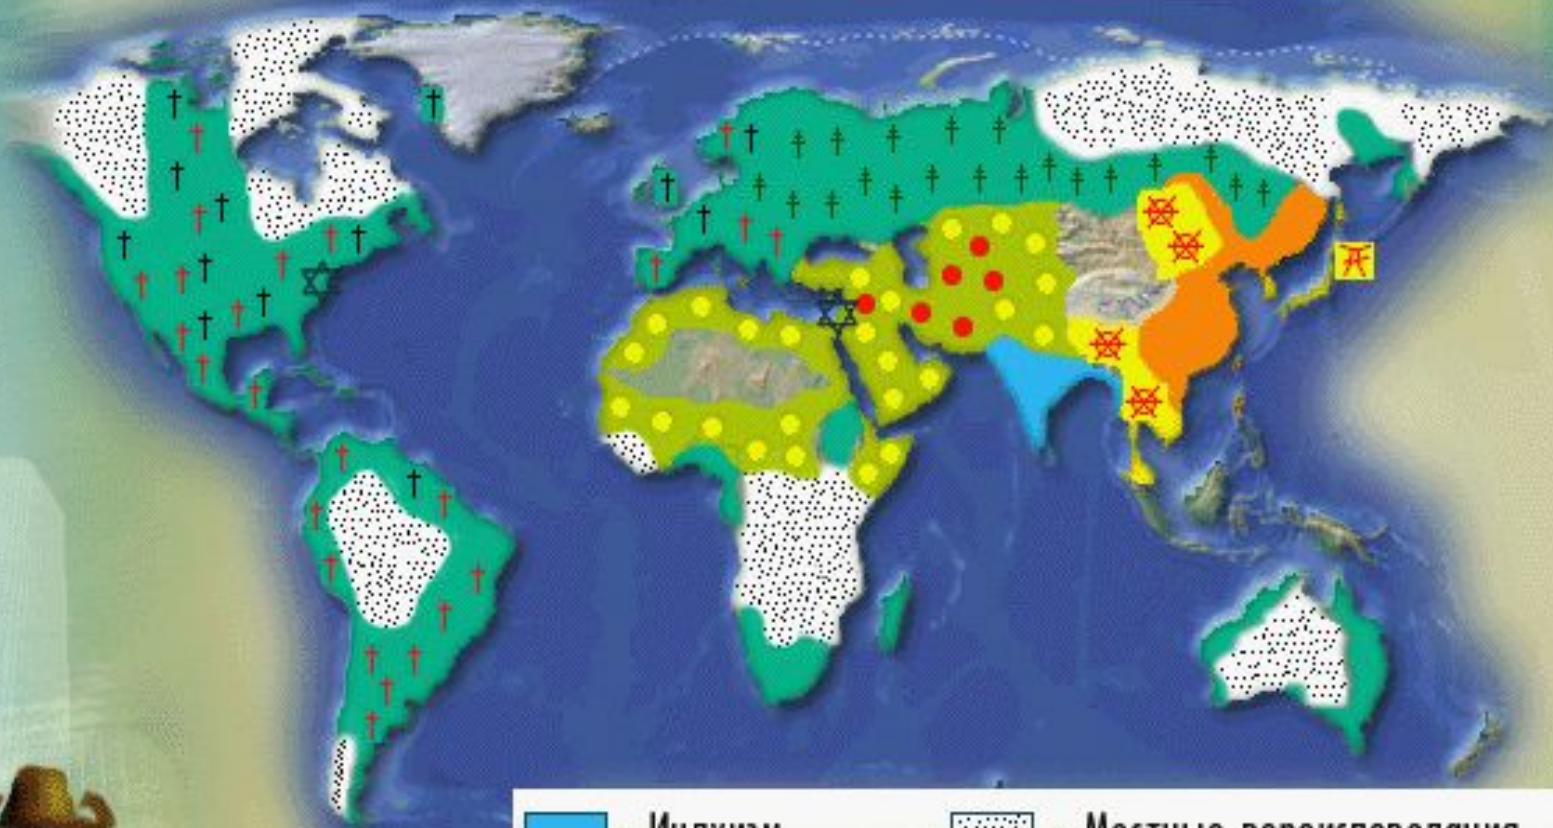

# РАЗМЕЩЕНИЕ НАСЕЛЕНИЯ

- В Западной Европе наиболее заселена прибрежная часть Атлантического океана.
- Важная особенность этой части Евразии – большое количество городского населения.

# НАЦИОНАЛЬНЫЙ СОСТАВ

- На территории Евразии живут народы, относящиеся к разным языковым семьям и группам.
- В Восточной Европе и в Северной Азии живут славянские народы.
- В их языках немало общих слов, много сходного в культуре.

# НАЦИОНАЛЬНЫЙ СОСТАВ

- Южную Азию населяют многочисленные индийские народы.
- Ещё больше по численности китайцы

INDIA FM  
www.indiafm.com

# Религии Евразии

АНАЛИЗ КАРТЫ «РЕЛИГИИ НАРОДОВ»

- Протестанство	- Ислам (сунниты)	- Местные вероисповедания
- Католицизм	- Ислам (шииты)	- Буддизм
- Православие	- Иудаизм	- Синтоизм и буддизм
	- Индуизм	- Конфуцианство