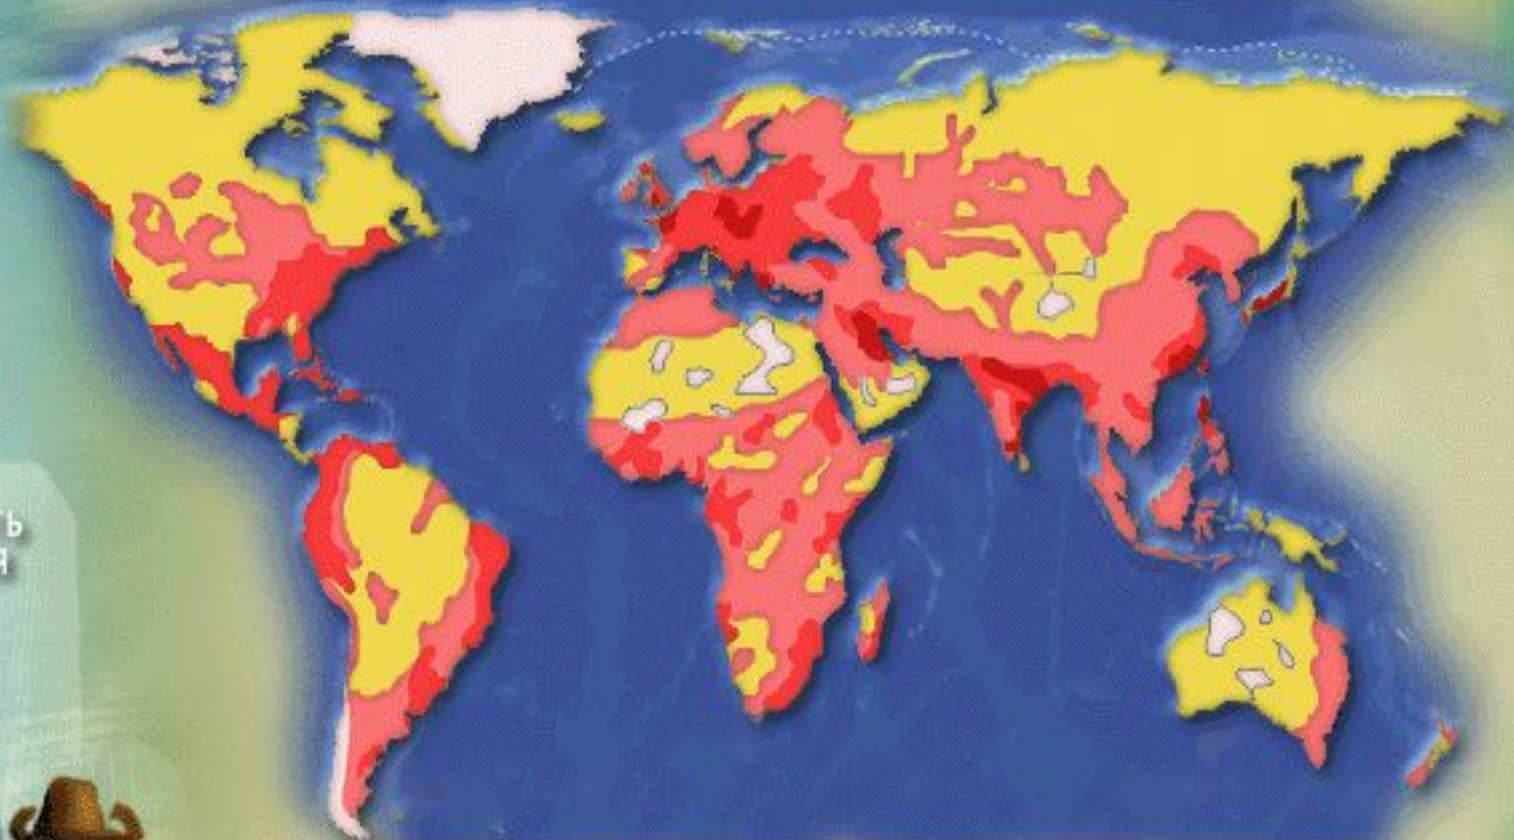

Размещение населения

ЗЕМЛЯ – ПЛАНЕТА ЛЮДЕЙ

численность населения

на 1 кв. км	от 1 до 10 человек
более 100 человек	менее 1 человека
от 10 до 100 человек	незаселенные территории