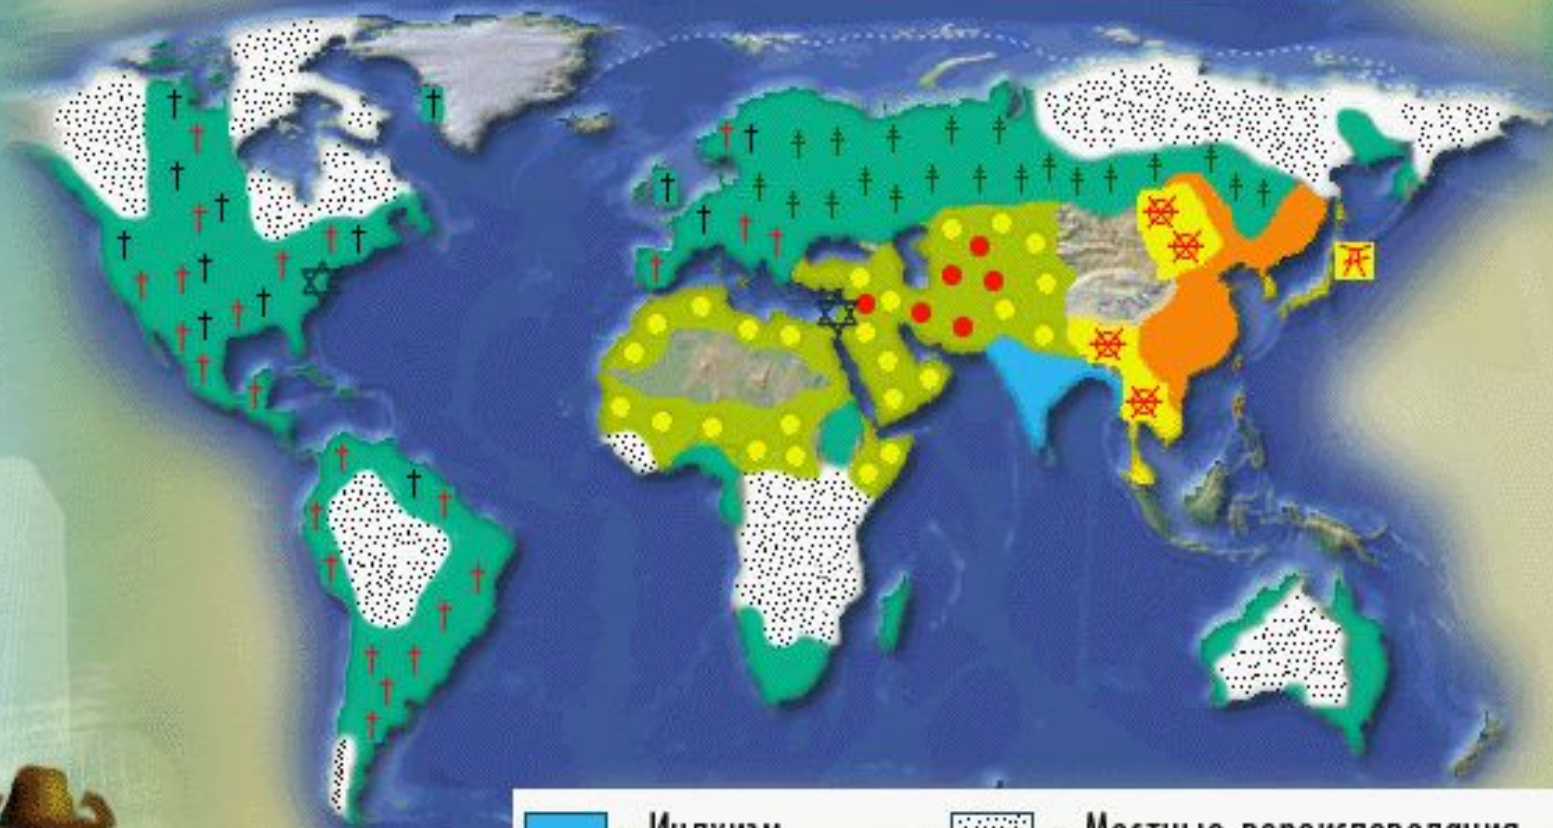

РАЗМЕЩЕНИЕ НАСЕЛЕНИЯ

- В Западной Европе наиболее заселена прибрежная часть Атлантического океана.
- Важная особенность этой части Евразии – большое количество городского населения.

РАЗМЕЩЕНИЕ НАСЕЛЕНИЯ

ТИБЕТЦЫ

МОНГОЛЫ-КОЧЕВНИКИ

ОЛЕНЕВОДЫ КРАЙНЕГО СЕВЕРА

РАСОВЫЙ СОСТАВ

Человеческие расы

Евразийская (европеоидная)

Коренное население Европы,
Южной Азии, Северной
Африки

Признаки:

АНАЛИЗ КАРТЫ АТЛАСА «РАСЫ».

ЕВРАЗИЙСКАЯ РАСА

МОНГОЛОИДНАЯ РАСА

(c) Светлана Сыслова sveta-s-photo@yandex.ru
Из сада "Монгольские дети"

НАЦИОНАЛЬНЫЙ СОСТАВ

- На территории Евразии живут народы, относящиеся к разным языковым семьям и группам.
- В Восточной Европе и в Северной Азии живут славянские народы.
- В их языках немало общих слов, много сходного в культуре.

- Южную Азию населяют многочисленные индийские народы.
- Ещё больше по численности китайцы.

Религии Евразии

АНАЛИЗ КАРТЫ «РЕЛИГИИ НАРОДОВ»

- Протестанство	- Ислам (сунниты)	- Местные вероисповедания
- Католицизм	- Ислам (шииты)	- Буддизм
- Православие	- Иудаизм	- Синтоизм и буддизм
	- Индуизм	- Конфуцианство