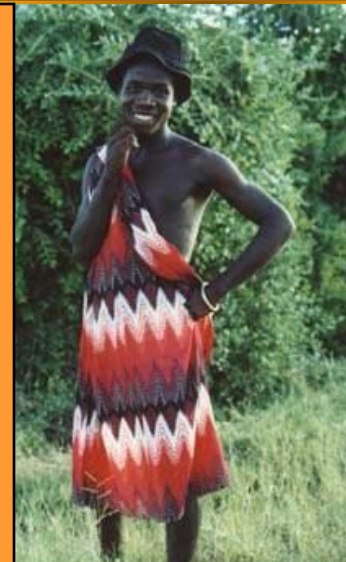

Малагасийцы – жители о. Мадагаскар