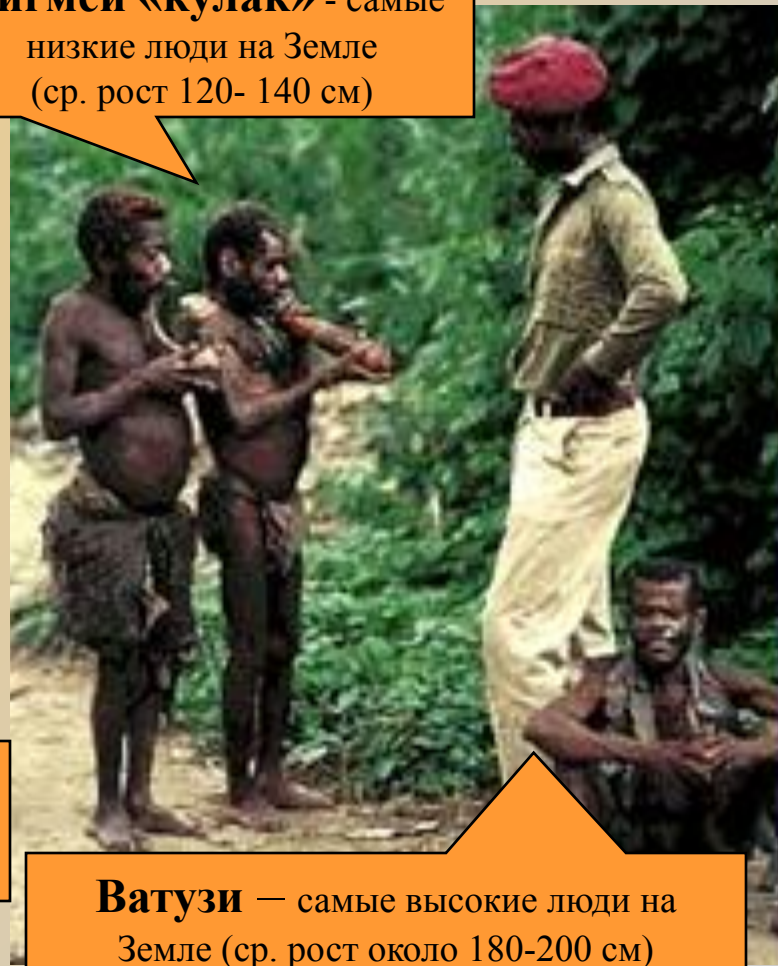

араб

эфиопы

Туарег(бербер) –
«народ покрывала»

Нигеро-Кордофанская языковая семья

Зулу (банту)

Пигмеи «кулак» - самые
низкие люди на Земле
(ср. рост 120- 140 см)

**Ф
у
л
ь
б
е**

**Бушмены «лесной
человек»** - выселенные
в пустыню Намиб