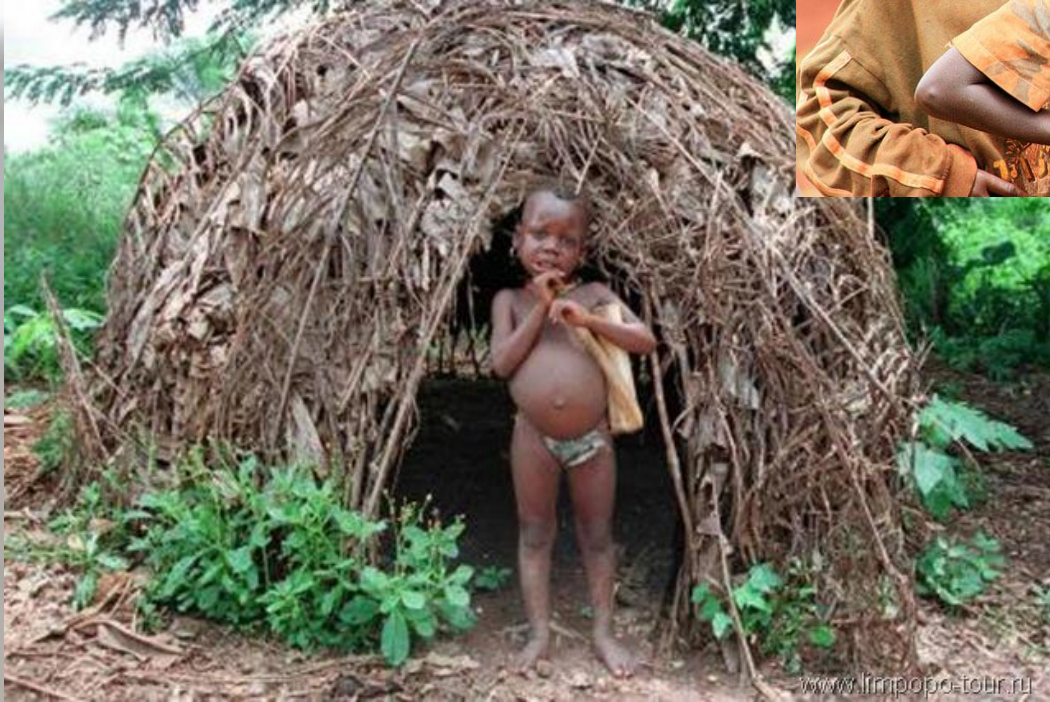

# ТИГМЕИ

А  
Ф  
Р  
И  
К  
А

РОСТ - 140 см.

# Хижина жителей саванны.