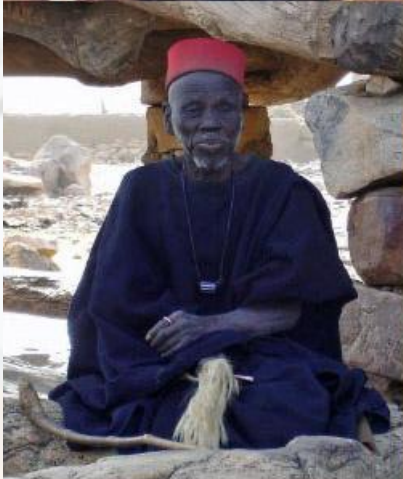

# Европеоидная раса.

- Живут на севере Африки.
- Арабские народы – египтяне, ливийцы, алжирцы; берберы.
- Смуглая кожа, темные волосы и глаза, узкий нос, овальное лицо.

# Негроидная раса.

- В саванах – нилоты, тутси, хими.
- Самые высокие – средний рост 180-200см. Очень темная, почти черная кожа.

# Негроидная раса.

- В пустынях – бушмены, готтентоты, [туареги](#).
- Желтовато-коричневый цвет кожи, широкое плоское лицо, что придает им сходство с монголоидами.
- Низкорослы.