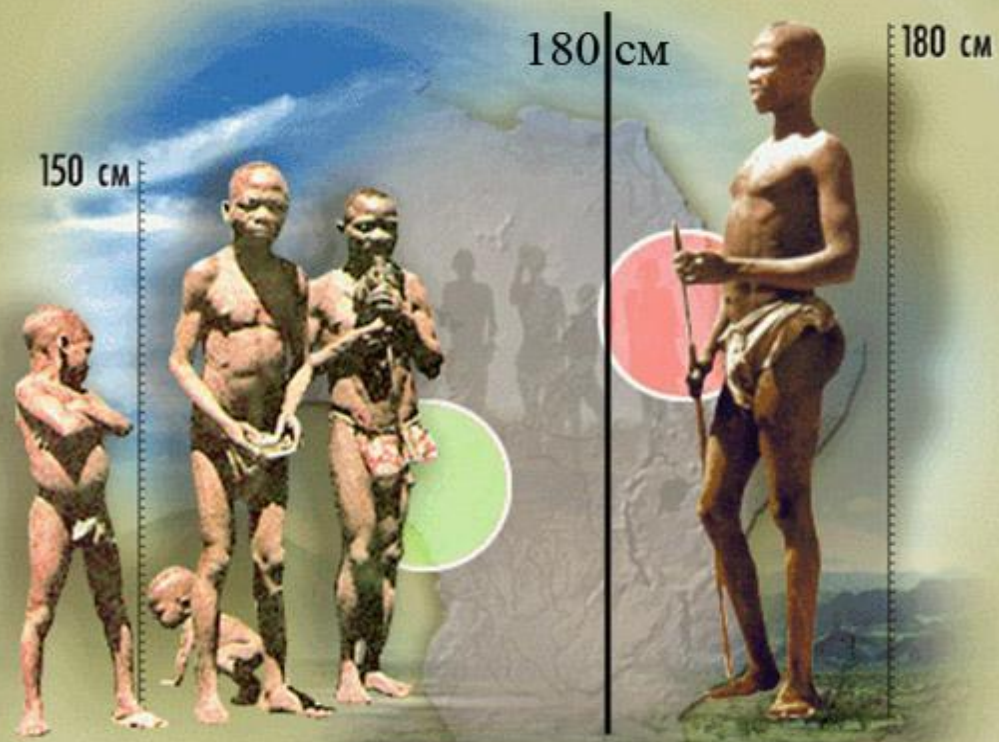

## НАРОДЫ БАНТУ

- Банту – это самая многочисленная группа африканских народов. Они населяют южную половину материка.

Бушмены  
Гаттентоты  
Буры

Наиболее знамениты из банту - зулусы

ПРИРОДА

ЛЮДИ

ХОЗЯЙСТВО

Самая протяженная система разломов

Самый жаркий

История континента

Демографические и антропологические рекорды

Природные богатства

Открытия и исследования

# АФРИКА

- МЕНЮ
- ТЕКСТ
- ТЕСТЫ
- ПРАКТИКА

СПРАВОЧНИК  
ИНТЕРНЕТ

Демографические и антропологические рекорды

# ПИГМЕИ

- Пигмеи – самый низкорослый народ Африки - до 150 см.
- Они живут в центральной части бассейна реки Конго. Пигмеи – лесные жители, охотники.