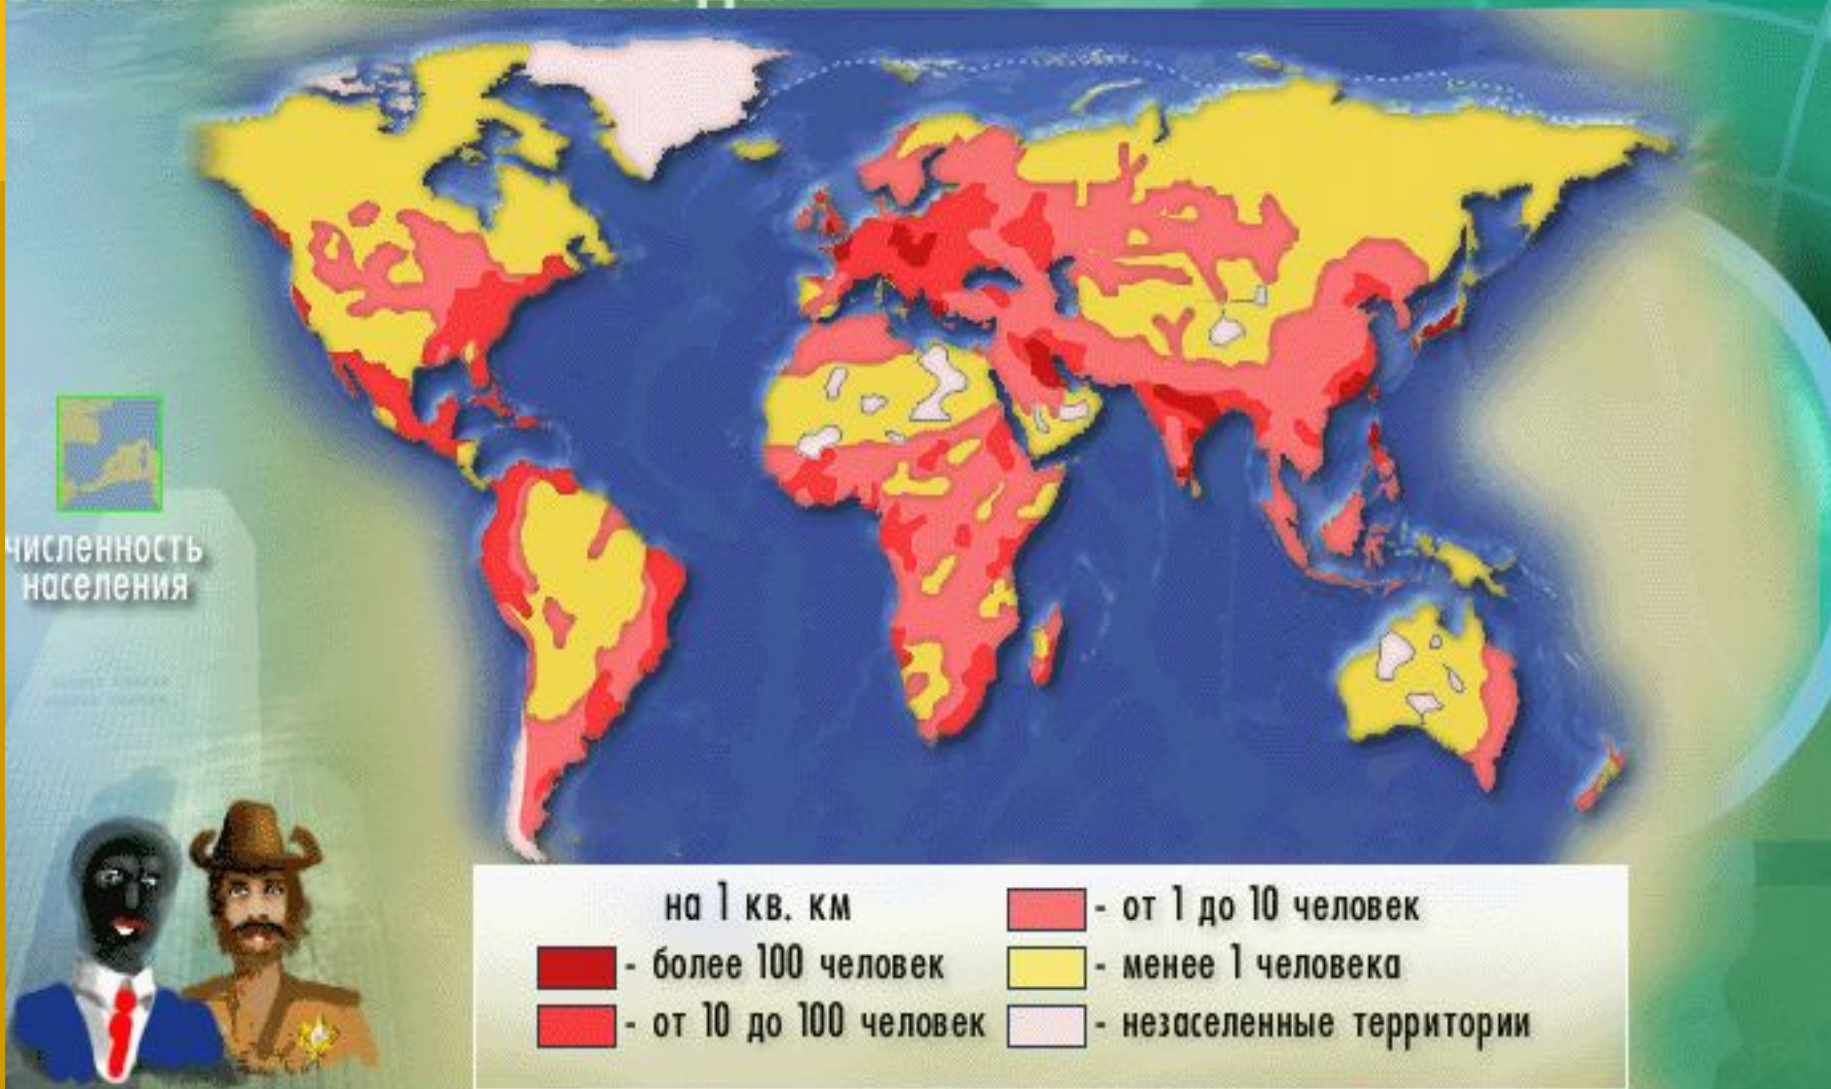

# Численность населения Евразии

ЗЕМЛЯ – ПЛАНЕТА ЛЮДЕЙ

## ЧИСЛЕННОСТЬ НАСЕЛЕНИЯ (на 1997 год)

Сев. Америка - 794 млн. чел.

Евразия - 4268 млн. чел.

Африка - 758 млн. чел.

Юж. Америка - 327 млн. чел.

Остальное население  
Земли

Австралия - 18 млн. чел.

карта  
плотности  
населения

# Размещение населения

ЗЕМЛЯ – ПЛАНЕТА ЛЮДЕЙ

# Страны Евразии

- Древнейшие государства Евразии \_\_\_\_\_
- Возникшие на месте бывшего СССР \_\_\_\_\_
- Самые большие по площади \_\_\_\_\_
- Самые развитые \_\_\_\_\_
- Самые многонаселенные \_\_\_\_\_
- Островные государства \_\_\_\_\_
- Имеющие выход к побережьям океанов
- Не имеющие выход к морям и океанам