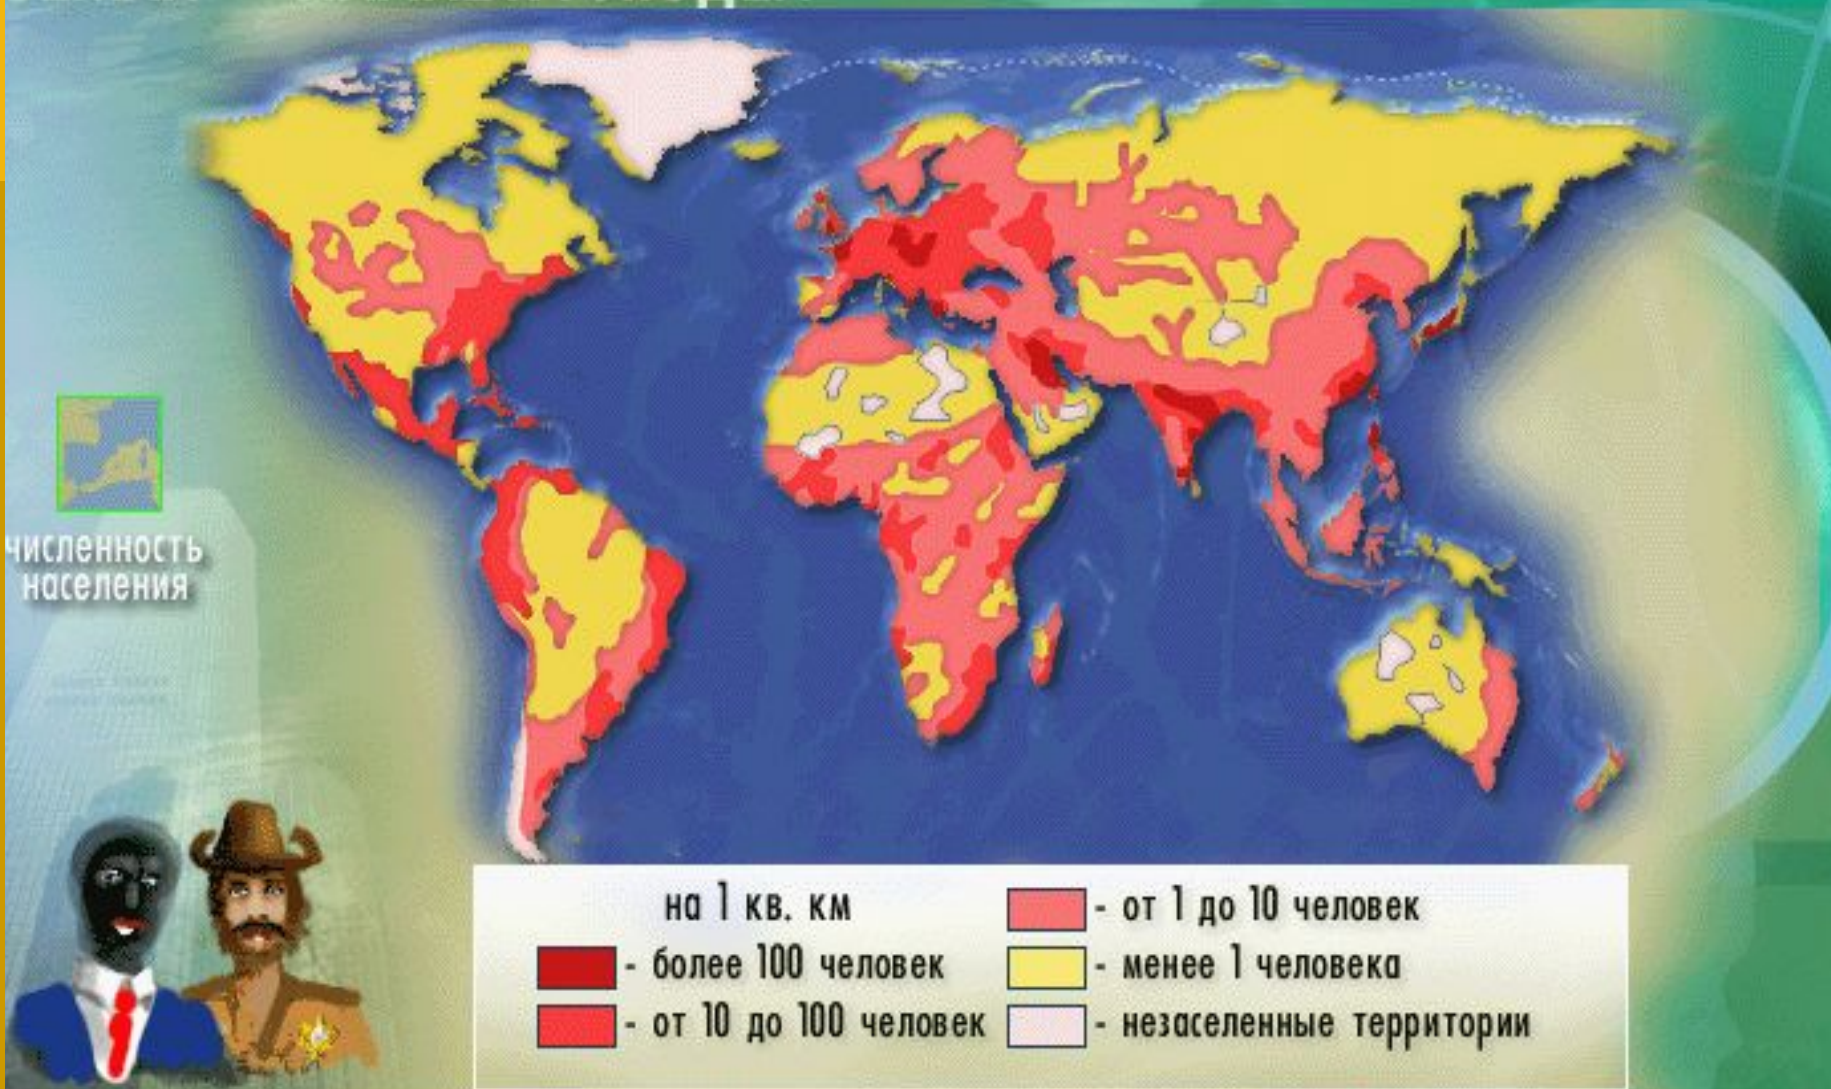

Население и страны Евразии

- Численность
- Размещение
- Народы
- Страны

Численность населения Евразии

ЗЕМЛЯ – ПЛАНЕТА ЛЮДЕЙ

ЧИСЛЕННОСТЬ НАСЕЛЕНИЯ (на 1997 год)

Сев. Америка - 794 млн. чел.

Евразия - 4268 млн. чел.

Африка - 758 млн. чел.

Юж. Америка - 327 млн. чел.

Остальное население
Земли

Австралия - 18 млн. чел.

карта
плотности
населения

Размещение населения

ЗЕМЛЯ – ПЛАНЕТА ЛЮДЕЙ

Народы Евразии

Группы народов	Народы	Внешние отличия	Районы проживания

Религии Евразии

ЗЕМЛЯ – ПЛАНЕТА ЛЮДЕЙ

- Индуизм	- Местные вероисповедания
- Протестанство	- Ислам (сунниты)
- Католицизм	- Ислам (шииты)
- Православие	- Иудаизм
	- Буддизм
	- Синтоизм и буддизм
	- Конфуцианство

Страны Евразии

- Древнейшие государства Евразии _____
- Возникшие на месте бывшего СССР _____
- Самые большие по площади _____
- Самые развитые _____
- Самые многонаселенные _____
- Островные государства _____
- Имеющие выход к побережьям океанов
- Не имеющие выход к морям и океанам