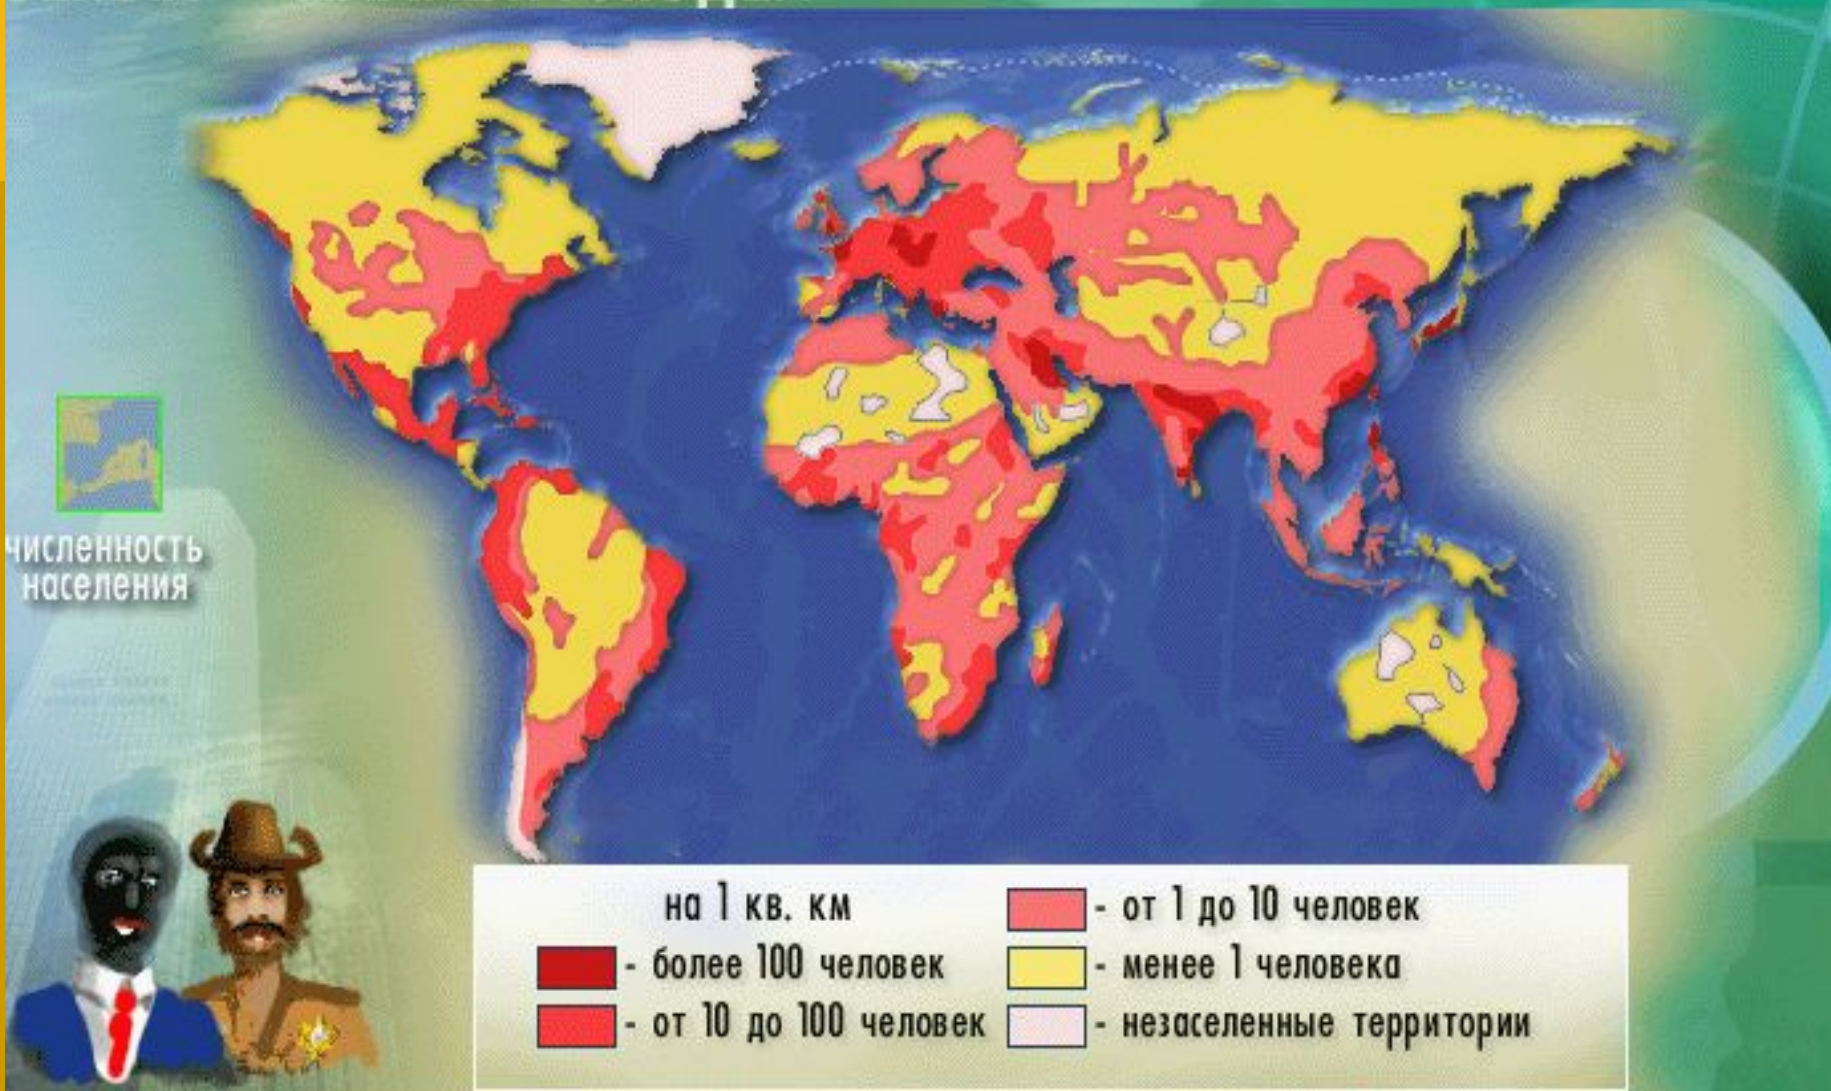

Население и страны Евразии

- Численность
- Размещение
- Народы
- Страны

Численность населения Евразии

ЗЕМЛЯ – ПЛАНЕТА ЛЮДЕЙ

ЧИСЛЕННОСТЬ НАСЕЛЕНИЯ (на 1997 год)

Сев. Америка - 794 млн. чел.

Евразия - 4268 млн. чел.

Африка - 758 млн. чел.

Юж. Америка - 327 млн. чел.

Остальное население
Земли

Австралия - 18 млн. чел.

карта
плотности
населения

Размещение населения

ЗЕМЛЯ – ПЛАНЕТА ЛЮДЕЙ

Народы Евразии

Группы народов	Народы	Внешние отличия	Районы проживания

Религии Евразии

ЗЕМЛЯ – ПЛАНЕТА ЛЮДЕЙ

- Протестанство	- Ислам (сунниты)	- Местные вероисповедания
- Католицизм	- Ислам (шииты)	- Буддизм
- Православие	- Иудаизм	- Синтоизм и буддизм
		- Конфуцианство

Страны Евразии

- Древнейшие государства Евразии _____
- Возникшие на месте бывшего СССР _____
- Самые большие по площади _____
- Самые развитые _____
- Самые многонаселенные _____
- Островные государства _____
- Имеющие выход к побережьям океанов
- Не имеющие выход к морям и океанам