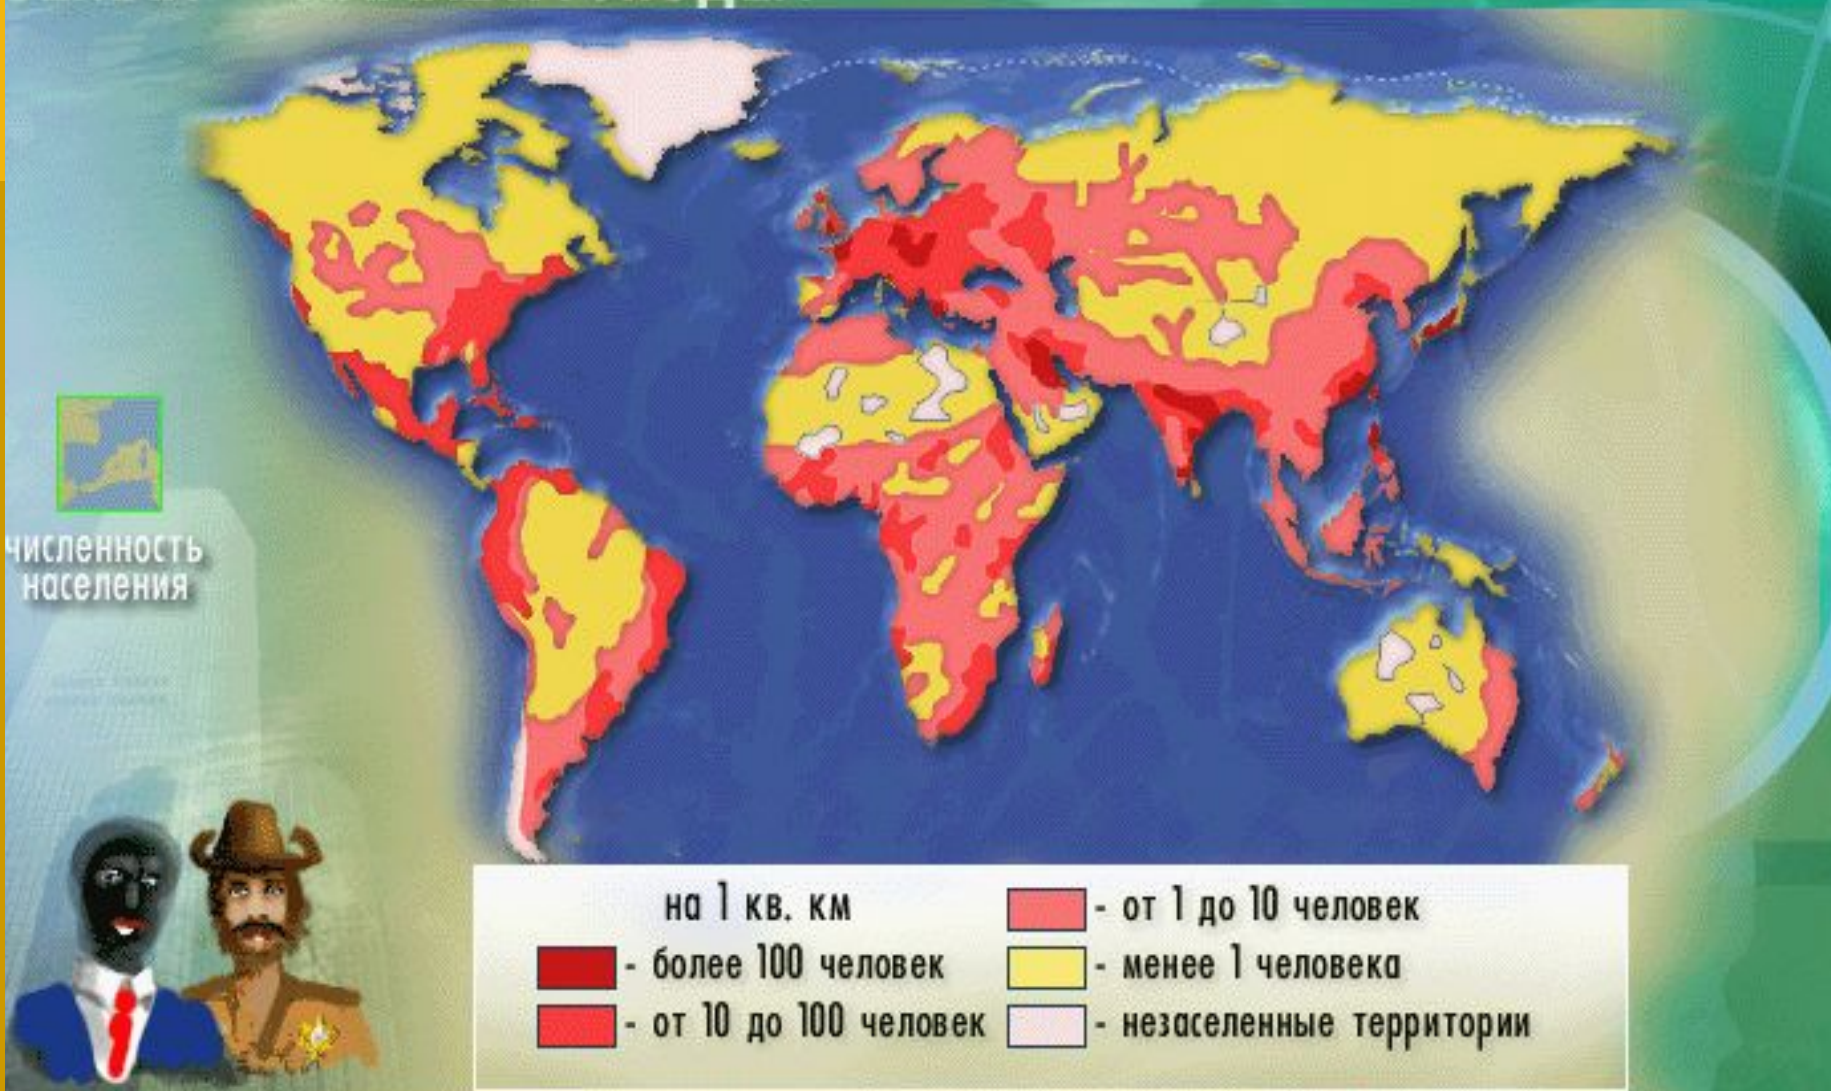

# Численность населения Евразии

ЗЕМЛЯ – ПЛАНЕТА ЛЮДЕЙ

## ЧИСЛЕННОСТЬ НАСЕЛЕНИЯ (на 1997 год)

Сев. Америка - 794 млн. чел.

Евразия - 4268 млн. чел.

Африка - 758 млн. чел.

Юж. Америка - 327 млн. чел.

Остальное население  
Земли

Австралия - 18 млн. чел.

карта  
плотности  
населения

# Размещение населения

ЗЕМЛЯ – ПЛАНЕТА ЛЮДЕЙ

# Страны Евразии

- Древнейшие государства Евразии \_\_\_\_\_
- Возникшие на месте бывшего СССР \_\_\_\_\_
- Самые большие по площади \_\_\_\_\_
- Самые развитые \_\_\_\_\_
- Самые многонаселенные \_\_\_\_\_
- Островные государства \_\_\_\_\_
- Имеющие выход к побережьям океанов
- Не имеющие выход к морям и океанам