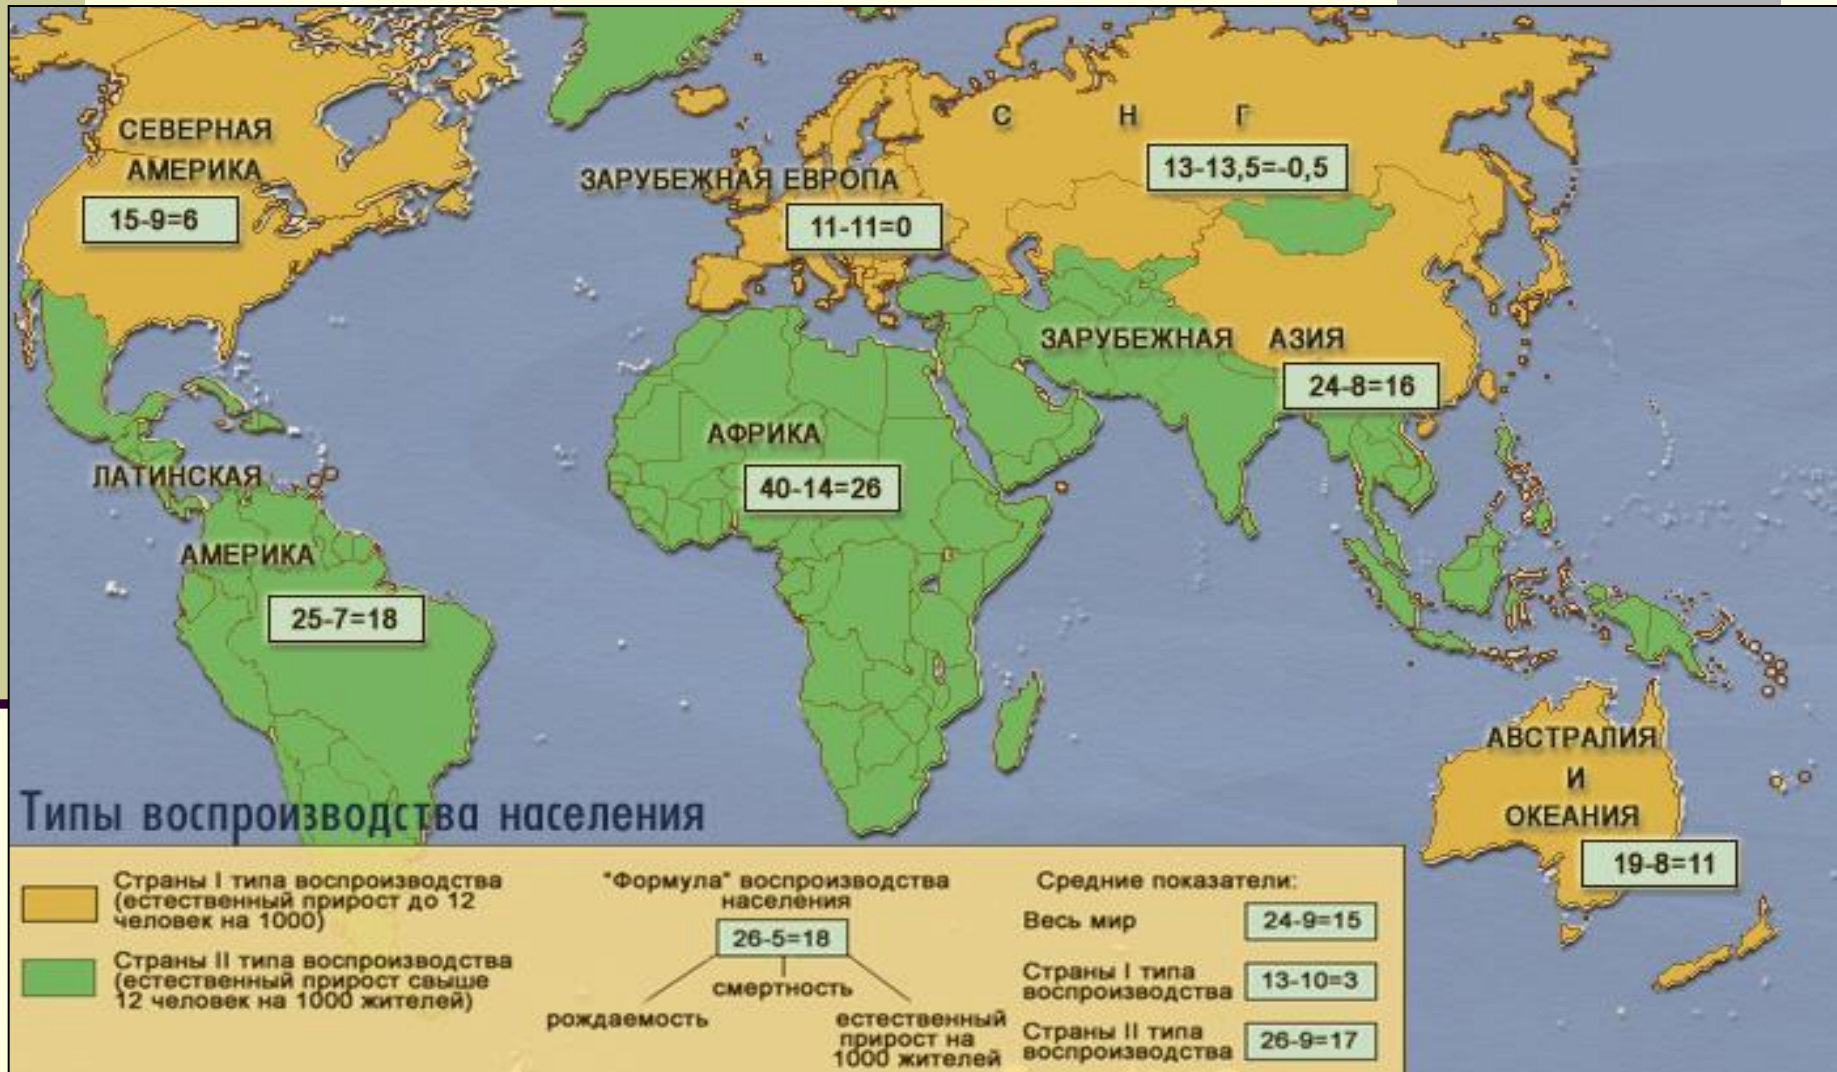

Типы воспроизводства населения