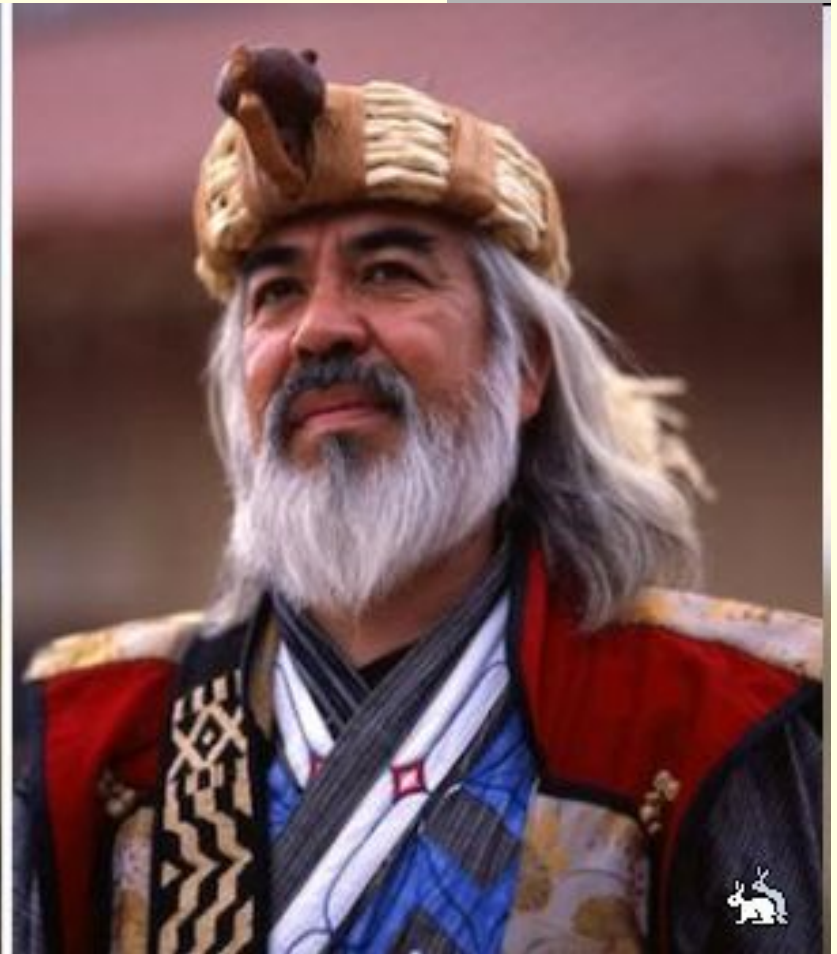

Население Японии

Выполнил: ученик МОУ СОШ с. Николаевка
Емельянов Александр
Руководитель: Учитель географии
Понтус Юлия Георгиевна

Национальный состав Японии

Японцы – 99%

Айны - 1 %

Белое население Японии

Geo 05

Ainu Elder c.1900

Ainu woman c.1900

The Ainu are the original inhabitants of Japan, now living primarily in Hokkaido

АЙНЫ

Разбойники и наемники севера Японии

Современное население Японии

Численность населения мира

СТРАНЫ - РЕКОРДСМЕНЫ ПО ЧИСЛЕННОСТИ НАСЕЛЕНИЯ

Население Японии в мировой структуре

Типы воспроизводства населения

Демографическая политика Японии

Страна долгожителей

© 2001 David Zetland

Религии Японии

В современной Японии в основном распространены две основные религии: синтоизм и буддизм. Также определённой популярностью пользуется христианство и разнообразные секты

Для них характерны следующие черты:

Секта "Аум Синрике"

Лидер секты –
Секо Асахара