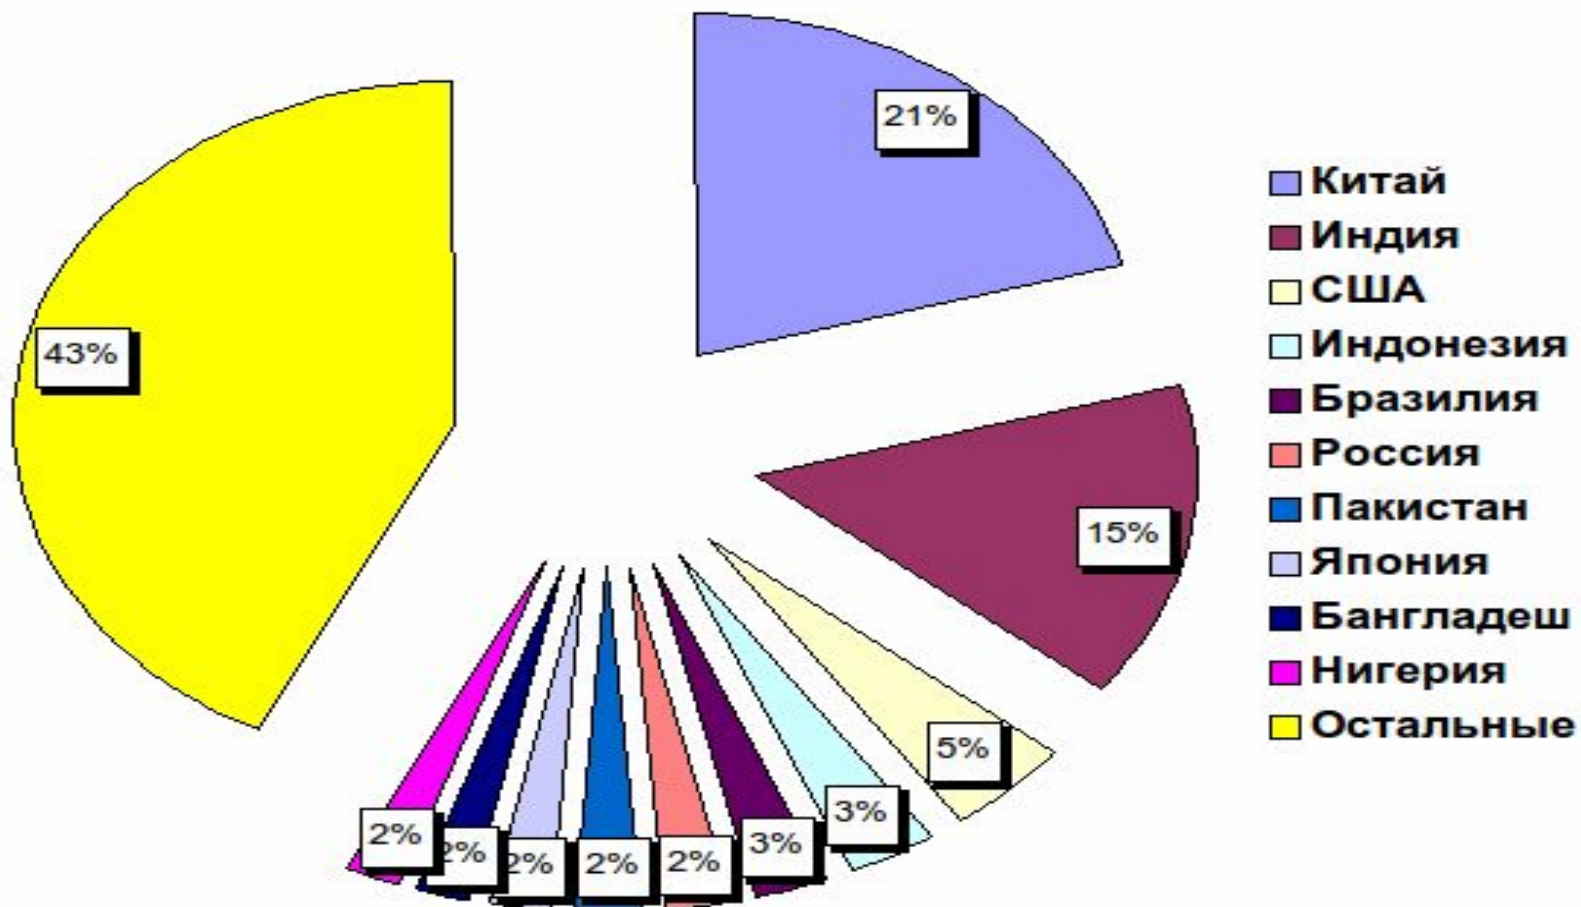

Население Японии

Выполнил: ученик МОУ СОШ с. Николаевка
Емельянов Александр
Руководитель: Учитель географии
Понтус Юлия Георгиевна

Национальный состав Японии

Японцы – 99%

Айны - 1 %

Белое население Японии

Geo 05

Ainu Elder c.1900

Ainu woman c.1900

The Ainu are the original inhabitants of Japan, now living primarily in Hokkaido

АЙНЫ

Разбойники и наемники севера Японии

Современное население Японии

Численность населения мира

СТРАНЫ - РЕКОРДСМЕНЫ ПО ЧИСЛЕННОСТИ НАСЕЛЕНИЯ

Население Японии в мировой структуре

Типы воспроизводства населения

Демографическая политика Японии

Страна долгожителей

© 2001 David Zetland

Религии Японии

В современной Японии в основном распространены две основные религии: синтоизм и буддизм. Также определённой популярностью пользуется христианство и разнообразные секты