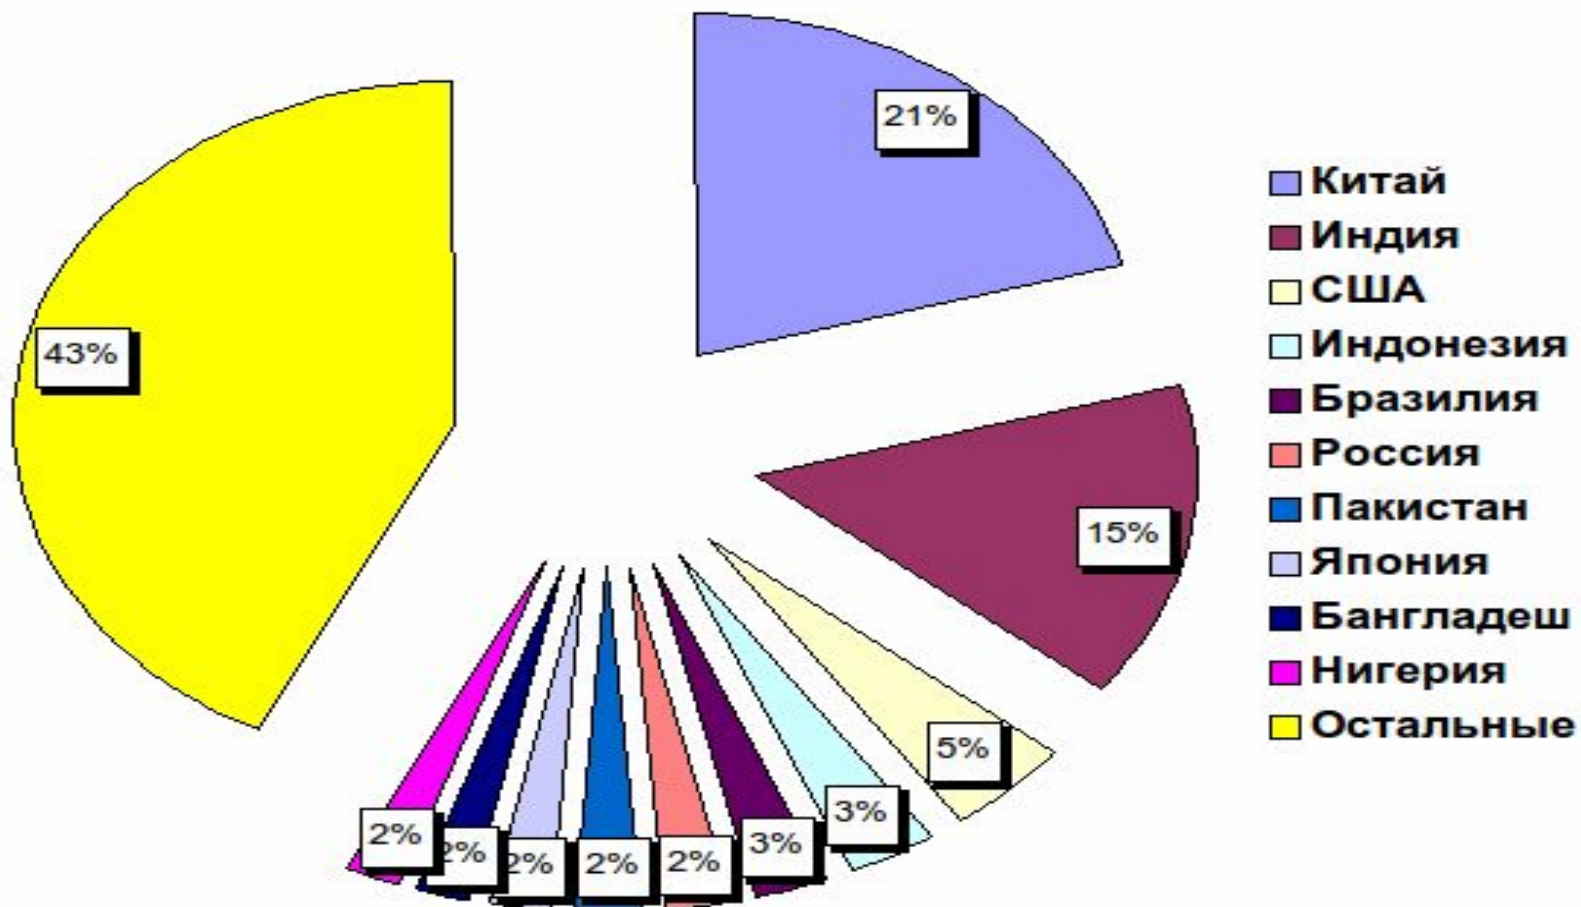

Население Японии

Выполнил: ученик МОУ СОШ с. Николаевка
Емельянов Александр
Руководитель: Учитель географии
Понтус Юлия Георгиевна

Национальный состав Японии

Японцы – 99%

Айны - 1 %

Белое население Японии

Geo 05

Ainu Elder c.1900

Ainu woman c.1900

The Ainu are the original inhabitants of Japan, now living primarily in Hokkaido

АЙНЫ

Разбойники и наемники севера Японии

Современное население Японии

Численность населения мира

СТРАНЫ - "РЕКОРДСМЕНЫ" ПО ЧИСЛЕННОСТИ НАСЕЛЕНИЯ

Население Японии в мировой структуре

Типы воспроизводства населения

Демографическая политика Японии

Страна долгожителей

Религии Японии

В современной Японии в основном распространены две основные религии: синтоизм и буддизм. Также определённой популярностью пользуется христианство и разнообразные секты