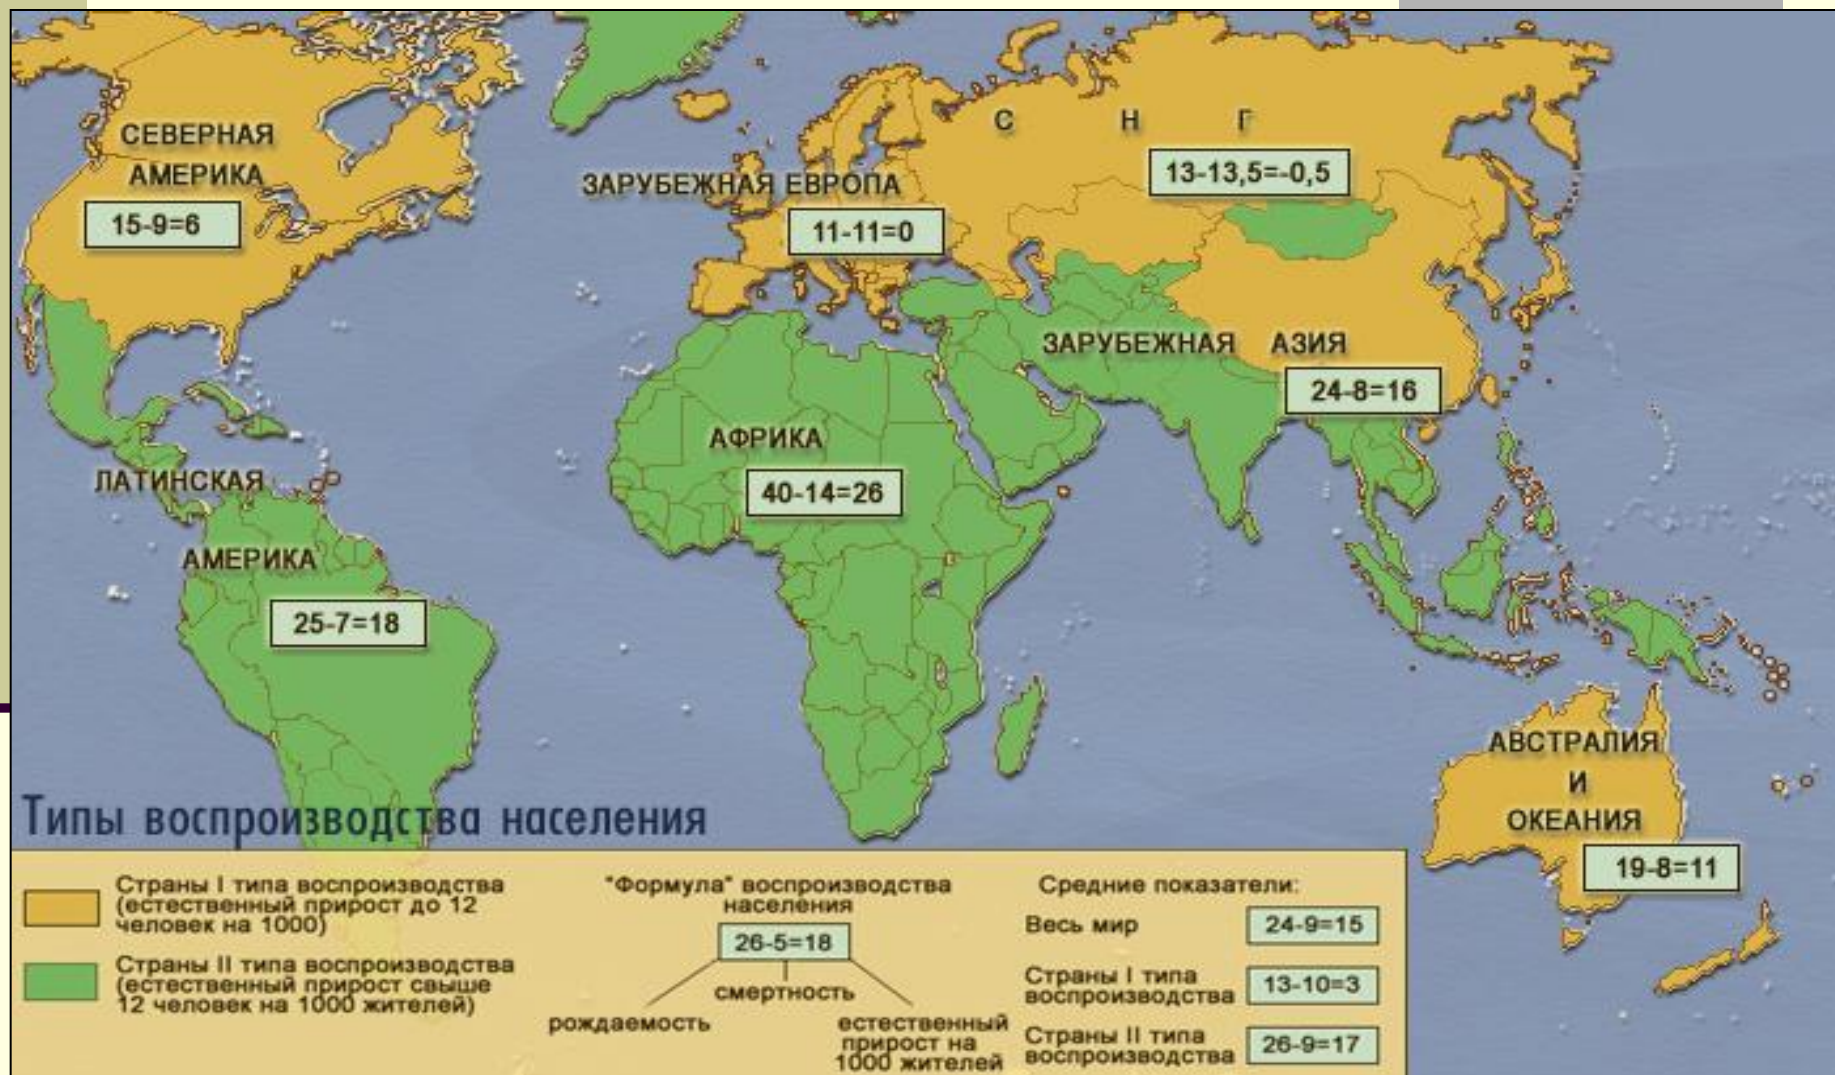

Типы воспроизводства населения