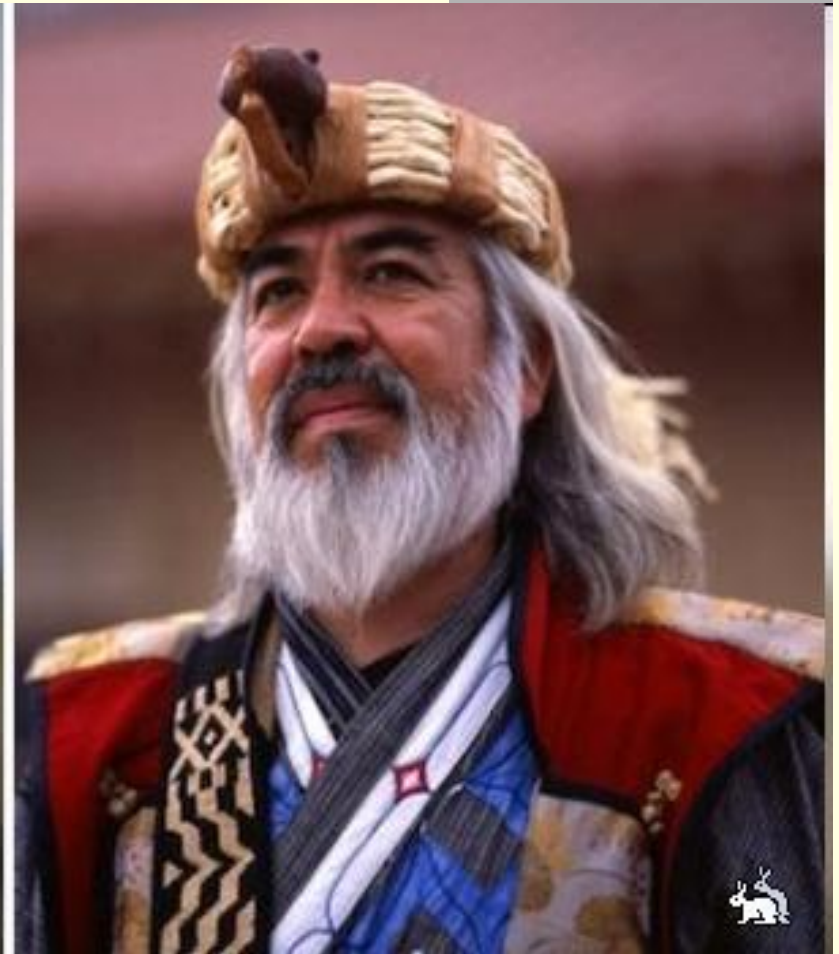

Население Японии

Выполнил: ученик МОУ СОШ с. Николаевка
Емельянов Александр
Руководитель: Учитель географии
Понтус Юлия Георгиевна

Национальный состав Японии

Японцы – 99%

Айны - 1 %

Белое население Японии

Geo 05

Ainu Elder c.1900

Ainu woman c.1900

The Ainu are the original inhabitants of Japan, now living primarily in Hokkaido

АЙНЫ

Разбойники и наемники севера Японии

Современное население Японии

Численность населения мира

Секта "Аум Синрике"

Лидер секты –
Секо Асахара