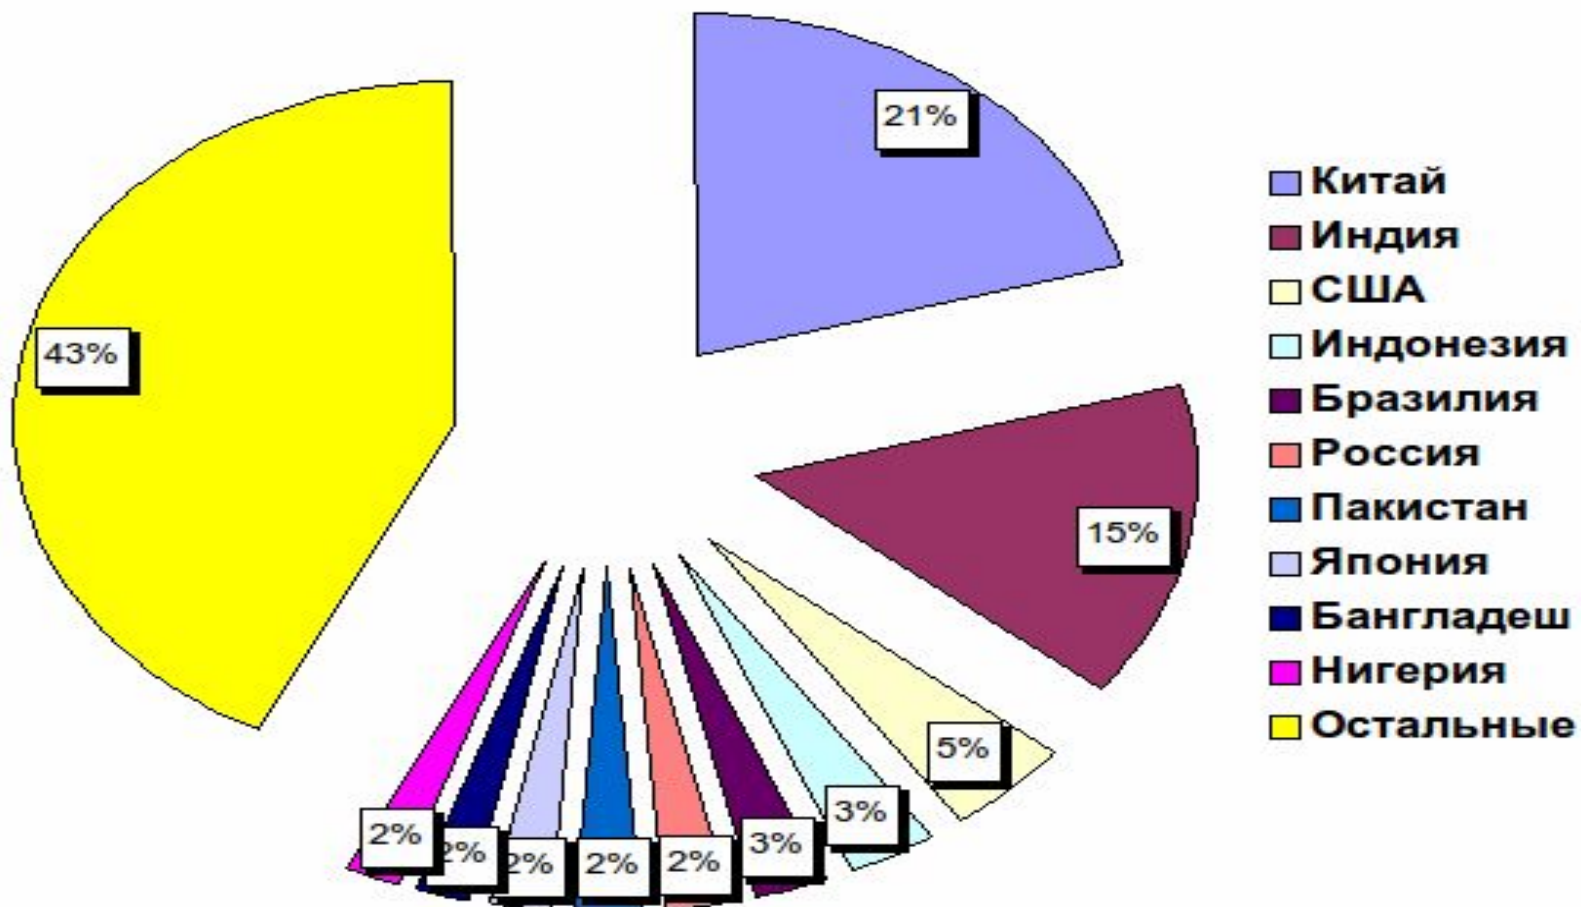

Население Японии

Выполнил: ученик МОУ СОШ с. Николаевка
Емельянов Александр
Руководитель: Учитель географии
Понтус Юлия Георгиевна

Национальный состав Японии

Японцы – 99%

Айны - 1 %

Белое население Японии

Geo 05

Ainu Elder c.1900

Ainu woman c.1900

The Ainu are the original inhabitants of Japan, now living primarily in Hokkaido

АЙНЫ

Разбойники и наемники севера Японии

Современное население Японии

Численность населения мира

СТРАНЫ - "РЕКОРДСМЕНЫ" ПО ЧИСЛЕННОСТИ НАСЕЛЕНИЯ

Население Японии в мировой структуре

Типы воспроизводства населения

Демографическая политика Японии

Страна долгожителей

© 2001 David Zetland

Религии Японии

В современной Японии в основном распространены две основные религии: синтоизм и буддизм. Также определённой популярностью пользуется христианство и разнообразные секты