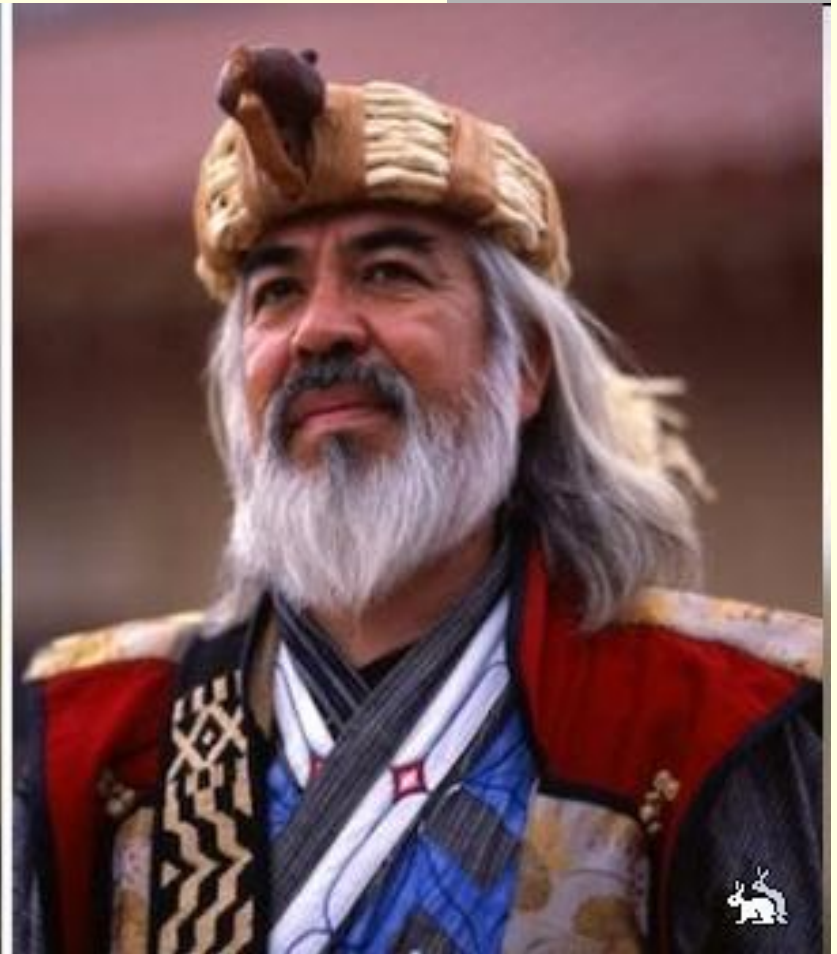

Население Японии

Выполнил: ученик МОУ СОШ с. Николаевка
Емельянов Александр
Руководитель: Учитель географии
Понтус Юлия Георгиевна

Национальный состав Японии

Японцы – 99%

Айны - 1 %

Белое население Японии

Geo 05

Ainu Elder c.1900

Ainu woman c.1900

The Ainu are the original inhabitants of Japan, now living primarily in Hokkaido

АЙНЫ

Разбойники и наемники севера Японии

Современное население Японии

Численность населения мира

Секта "Аум Синрике"

Лидер секты –
Секо Асахара