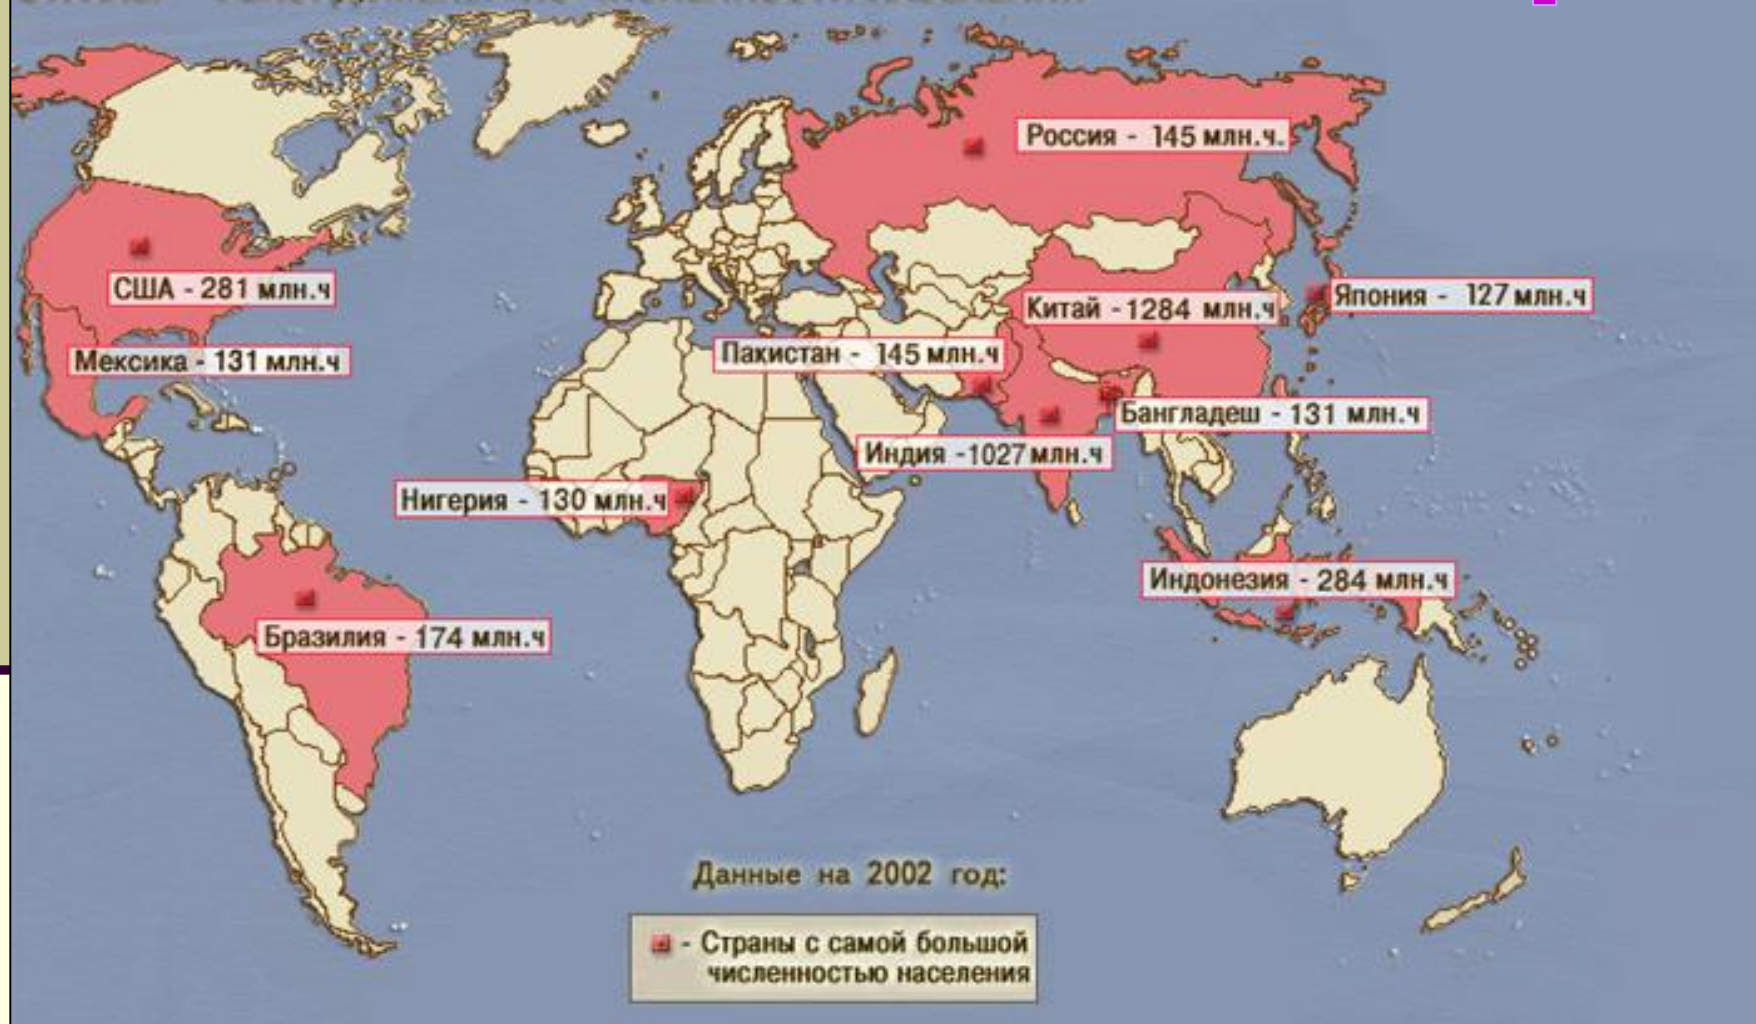

Численность населения мира

СТРАНЫ - "РЕКОРДСМЕНЫ" ПО ЧИСЛЕННОСТИ НАСЕЛЕНИЯ