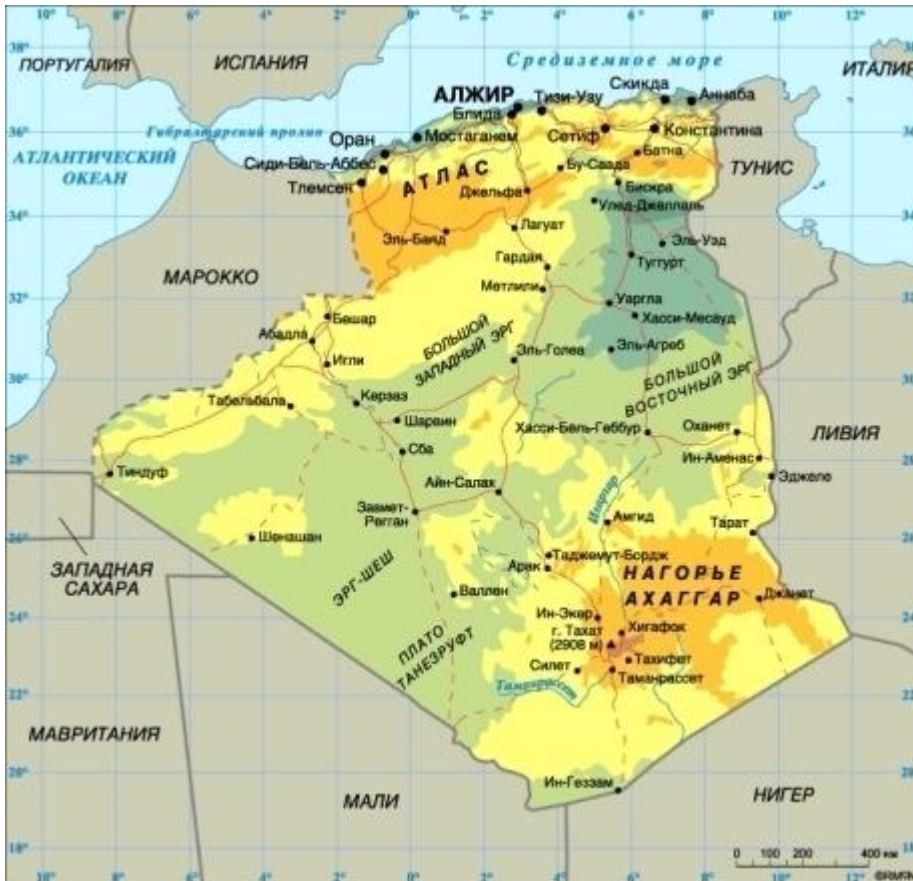

АЛЖИР

- Столица – Алжир
- Чисельність - 31 193 917 чол.
- Густота - 13,1 чол./км²
- Урбанізація
- Міське населення - 56%
- сільське населення - 44%